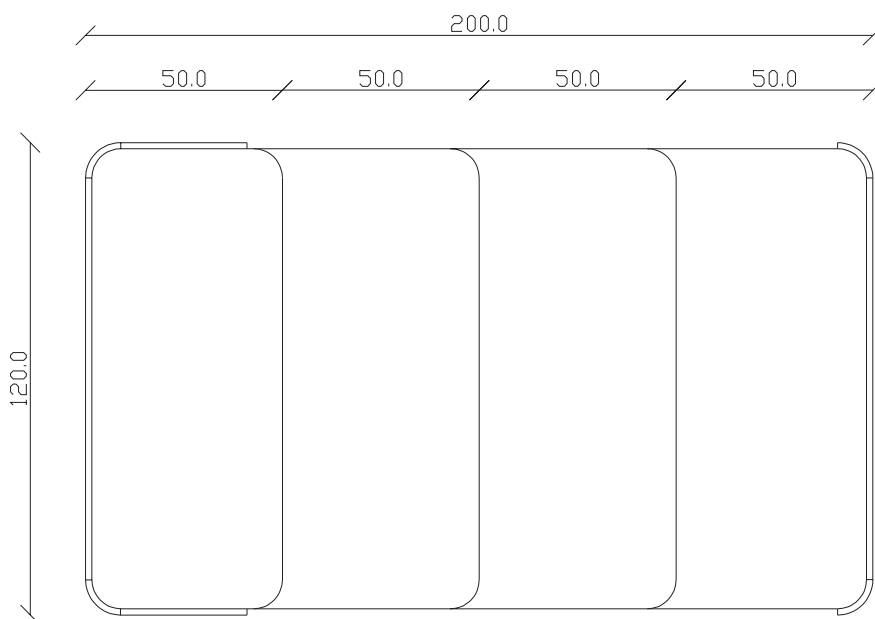

art. C036

L120 x P50/200 x H75 cm

TAVOLO VISTA FRONTALE LATO CORTO
front view of the short side of the table

TAVOLO VISTA FRONTALE LATO LUNGO
front view of the long side of the table

TAVOLO VISTA DALL'ALTO
table top view

art. C038

L120 x P50/300 x H75 cm

TAVOLO VISTA FRONTALE LATO CORTO
front view of the short side of the table

TAVOLO VISTA FRONTALE LATO LUNGO
front view of the long side of the table

TAVOLO VISTA DALL'ALTO
table top view

art. C029

L90 x P36 x H75 cm

TAVOLO VISTA FRONTALE LATO CORTO
front view of the short side of the table

TAVOLO VISTA FRONTALE LATO LUNGO
front view of the long side of the table

TAVOLO VISTA DALL'ALTO
table top view

art. C030

L120 x P36 x H75 cm

TAVOLO VISTA FRONTALE LATO CORTO
front view of the short side of the table

TAVOLO VISTA FRONTALE LATO LUNGO
front view of the long side of the table

TAVOLO VISTA DALL'ALTO
table top view