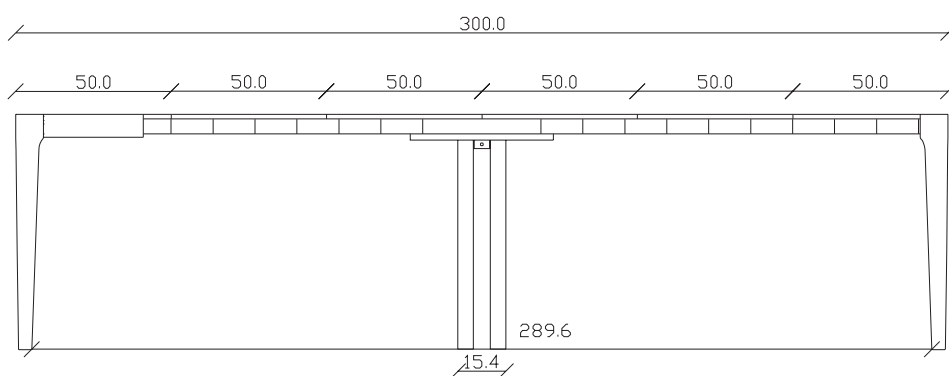

art. C036

L120 x P50/200 x H75 cm

TAVOLO VISTA FRONTALE LATO CORTO
front view of the short side of the table

TAVOLO VISTA FRONTALE LATO LUNGO
front view of the long side of the table

TAVOLO VISTA DALL'ALTO
table top view

art. C038

L120 x P50/300 x H75 cm

TAVOLO VISTA FRONTALE LATO CORTO
front view of the short side of the table

TAVOLO VISTA FRONTALE LATO LUNGO
front view of the long side of the table

TAVOLO VISTA DALL'ALTO
table top view

art. C029

L90 x P36 x H75 cm

TAVOLO VISTA FRONTALE LATO CORTO
front view of the short side of the table

TAVOLO VISTA FRONTALE LATO LUNGO
front view of the long side of the table

TAVOLO VISTA DALL'ALTO
table top view

art. C030

L120 x P36 x H75 cm

TAVOLO VISTA FRONTALE LATO CORTO
front view of the short side of the table

TAVOLO VISTA FRONTALE LATO LUNGO
front view of the long side of the table

TAVOLO VISTA DALL'ALTO
table top view