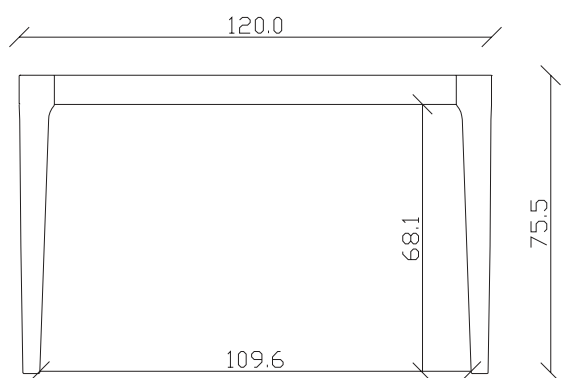

art. C035

L90 x P50/200 x H75 cm

TAVOLO VISTA FRONTALE LATO CORTO
front view of the short side of the table

TAVOLO VISTA FRONTALE LATO LUNGO
front view of the long side of the table

TAVOLO VISTA DALL'ALTO
table top view

art. C037

L90 x P50/300 x H75 cm

TAVOLO VISTA FRONTALE LATO CORTO
front view of the short side of the table

TAVOLO VISTA FRONTALE LATO LUNGO
front view of the long side of the table

TAVOLO VISTA DALL'ALTO
table top view

art. C036

L120 x P50/200 x H75 cm

TAVOLO VISTA FRONTALE LATO CORTO
front view of the short side of the table

TAVOLO VISTA FRONTALE LATO LUNGO
front view of the long side of the table

TAVOLO VISTA DALL'ALTO
table top view

art. C038

L120 x P50/300 x H75 cm

TAVOLO VISTA FRONTALE LATO CORTO
front view of the short side of the table

TAVOLO VISTA FRONTALE LATO LUNGO
front view of the long side of the table

TAVOLO VISTA DALL'ALTO
table top view