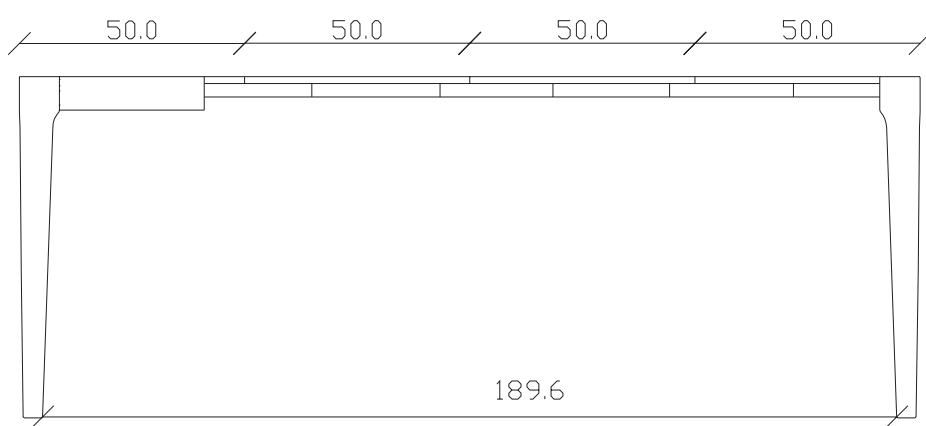

art. C035

L90 x P50/200 x H75 cm

TAVOLO VISTA FRONTALE LATO CORTO
front view of the short side of the table

TAVOLO VISTA FRONTALE LATO LUNGO
front view of the long side of the table

TAVOLO VISTA DALL'ALTO
table top view

art. C037

L90 x P50/300 x H75 cm

TAVOLO VISTA FRONTALE LATO CORTO
front view of the short side of the table

TAVOLO VISTA FRONTALE LATO LUNGO
front view of the long side of the table

TAVOLO VISTA DALL'ALTO
table top view

art. C036

L120 x P50/200 x H75 cm

TAVOLO VISTA FRONTALE LATO CORTO
front view of the short side of the table

TAVOLO VISTA FRONTALE LATO LUNGO
front view of the long side of the table

TAVOLO VISTA DALL'ALTO
table top view

art. C038

L120 x P50/300 x H75 cm

TAVOLO VISTA FRONTALE LATO CORTO
front view of the short side of the table

TAVOLO VISTA FRONTALE LATO LUNGO
front view of the long side of the table

TAVOLO VISTA DALL'ALTO
table top view