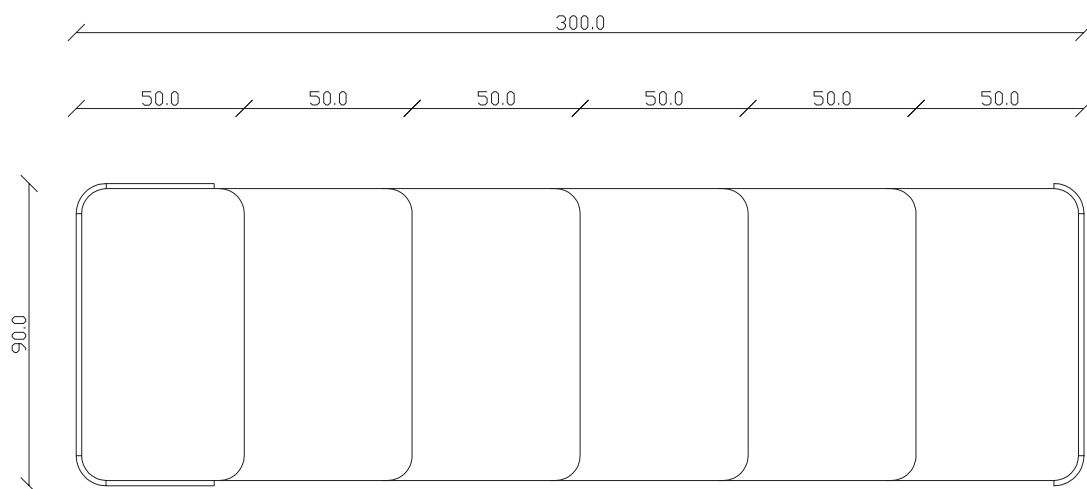

art. C035

L90 x P50/200 x H75 cm

TAVOLO VISTA FRONTALE LATO CORTO
front view of the short side of the table

TAVOLO VISTA FRONTALE LATO LUNGO
front view of the long side of the table

TAVOLO VISTA DALL'ALTO
table top view

art. C037

L90 x P50/300 x H75 cm

TAVOLO VISTA FRONTALE LATO CORTO
front view of the short side of the table

TAVOLO VISTA FRONTALE LATO LUNGO
front view of the long side of the table

TAVOLO VISTA DALL'ALTO
table top view

art. C036

L120 x P50/200 x H75 cm

TAVOLO VISTA FRONTALE LATO CORTO
front view of the short side of the table

TAVOLO VISTA FRONTALE LATO LUNGO
front view of the long side of the table

TAVOLO VISTA DALL'ALTO
table top view

art. C038

L120 x P50/300 x H75 cm

TAVOLO VISTA FRONTALE LATO CORTO
front view of the short side of the table

TAVOLO VISTA FRONTALE LATO LUNGO
front view of the long side of the table

TAVOLO VISTA DALL'ALTO
table top view