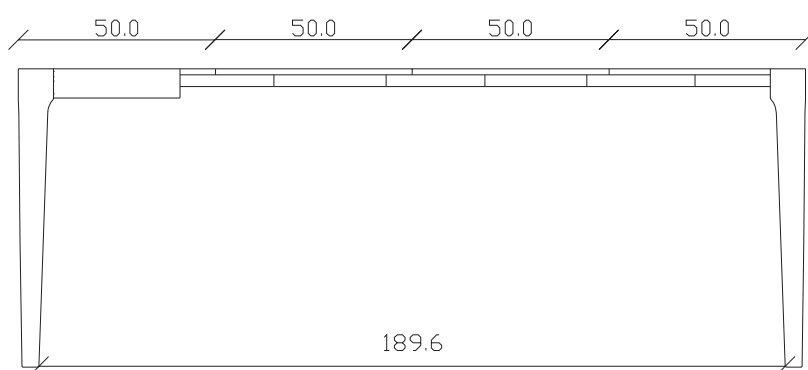

art. C037

L90 x P50/300 x H75 cm

TAVOLO VISTA FRONTALE LATO CORTO
front view of the short side of the table

TAVOLO VISTA FRONTALE LATO LUNGO
front view of the long side of the table

TAVOLO VISTA DALL'ALTO
table top view

art. C036

L120 x P50/200 x H75 cm

TAVOLO VISTA FRONTALE LATO CORTO
front view of the short side of the table

TAVOLO VISTA FRONTALE LATO LUNGO
front view of the long side of the table

TAVOLO VISTA DALL'ALTO
table top view

art. C038

L120 x P50/300 x H75 cm

TAVOLO VISTA FRONTALE LATO CORTO
front view of the short side of the table

TAVOLO VISTA FRONTALE LATO LUNGO
front view of the long side of the table

TAVOLO VISTA DALL'ALTO
table top view

art. C030

L120 x P36 x H75 cm

TAVOLO VISTA FRONTALE LATO CORTO
front view of the short side of the table

TAVOLO VISTA FRONTALE LATO LUNGO
front view of the long side of the table

TAVOLO VISTA DALL'ALTO
table top view