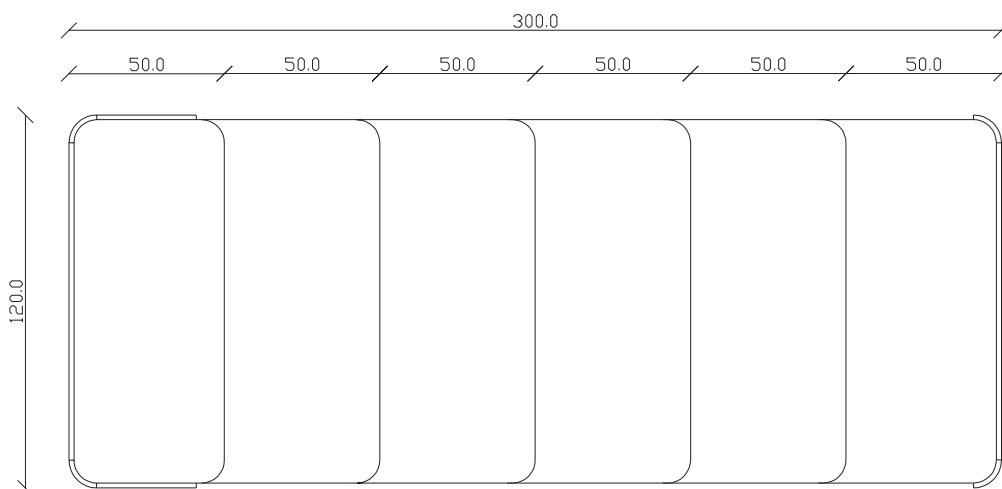

art. C036

L120 x P50/200 x H75 cm

TAVOLO VISTA FRONTALE LATO CORTO
front view of the short side of the table

TAVOLO VISTA FRONTALE LATO LUNGO
front view of the long side of the table

TAVOLO VISTA DALL'ALTO
table top view

art. C038

L120 x P50/300 x H75 cm

TAVOLO VISTA FRONTALE LATO CORTO
front view of the short side of the table

TAVOLO VISTA FRONTALE LATO LUNGO
front view of the long side of the table

TAVOLO VISTA DALL'ALTO
table top view

art. C029

L90 x P36 x H75 cm

TAVOLO VISTA FRONTALE LATO CORTO
front view of the short side of the table

TAVOLO VISTA FRONTALE LATO LUNGO
front view of the long side of the table

TAVOLO VISTA DALL'ALTO
table top view

art. C030

L120 x P36 x H75 cm

TAVOLO VISTA FRONTALE LATO CORTO
front view of the short side of the table

TAVOLO VISTA FRONTALE LATO LUNGO
front view of the long side of the table

TAVOLO VISTA DALL'ALTO
table top view