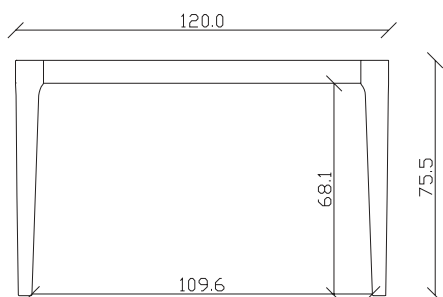

art. C037

L90 x P50/300 x H75 cm

TAVOLO VISTA FRONTALE LATO CORTO
front view of the short side of the table

TAVOLO VISTA FRONTALE LATO LUNGO
front view of the long side of the table

TAVOLO VISTA DALL'ALTO
table top view

art. C036

L120 x P50/200 x H75 cm

TAVOLO VISTA FRONTALE LATO CORTO
front view of the short side of the table

TAVOLO VISTA FRONTALE LATO LUNGO
front view of the long side of the table

TAVOLO VISTA DALL'ALTO
table top view

art. C038

L120 x P50/300 x H75 cm

TAVOLO VISTA FRONTALE LATO CORTO
front view of the short side of the table

TAVOLO VISTA FRONTALE LATO LUNGO
front view of the long side of the table

TAVOLO VISTA DALL'ALTO
table top view

art. C029

L90 x P36 x H75 cm

TAVOLO VISTA FRONTALE LATO CORTO
front view of the short side of the table

TAVOLO VISTA FRONTALE LATO LUNGO
front view of the long side of the table

TAVOLO VISTA DALL'ALTO
table top view