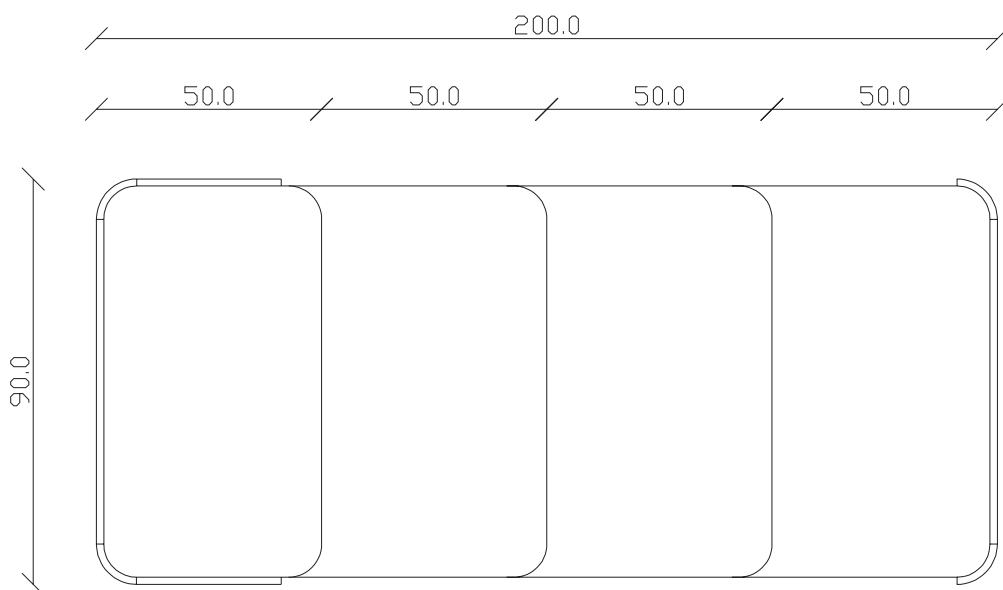

art. C035

L90 x P50/200 x H75 cm

TAVOLO VISTA FRONTALE LATO CORTO
front view of the short side of the table

TAVOLO VISTA FRONTALE LATO LUNGO
front view of the long side of the table

TAVOLO VISTA DALL'ALTO
table top view

art. C037

L90 x P50/300 x H75 cm

TAVOLO VISTA FRONTALE LATO CORTO
front view of the short side of the table

TAVOLO VISTA FRONTALE LATO LUNGO
front view of the long side of the table

TAVOLO VISTA DALL'ALTO
table top view

art. C036

L120 x P50/200 x H75 cm

TAVOLO VISTA FRONTALE LATO CORTO
front view of the short side of the table

TAVOLO VISTA FRONTALE LATO LUNGO
front view of the long side of the table

TAVOLO VISTA DALL'ALTO
table top view

art. C030

L120 x P36 x H75 cm

TAVOLO VISTA FRONTALE LATO CORTO
front view of the short side of the table

TAVOLO VISTA FRONTALE LATO LUNGO
front view of the long side of the table

TAVOLO VISTA DALL'ALTO
table top view