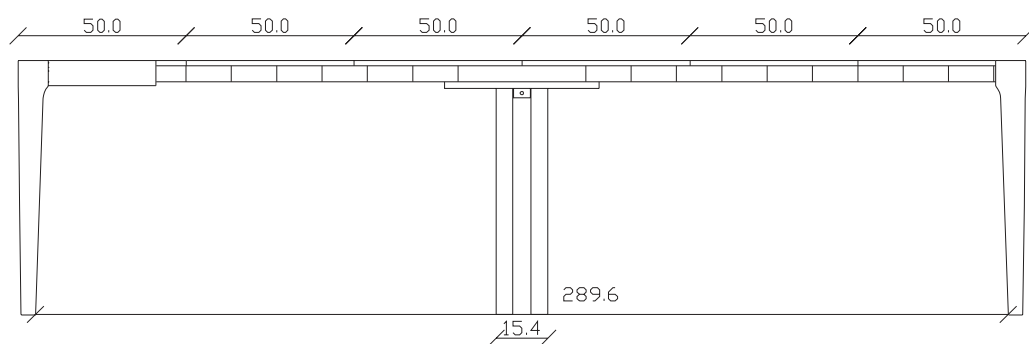

art. C035

L90 x P50/200 x H75 cm

TAVOLO VISTA FRONTALE LATO CORTO
front view of the short side of the table

TAVOLO VISTA FRONTALE LATO LUNGO
front view of the long side of the table

TAVOLO VISTA DALL'ALTO
table top view

art. C037

L90 x P50/300 x H75 cm

TAVOLO VISTA FRONTALE LATO CORTO
front view of the short side of the table

TAVOLO VISTA FRONTALE LATO LUNGO
front view of the long side of the table

TAVOLO VISTA DALL'ALTO
table top view

art. C036

L120 x P50/200 x H75 cm

TAVOLO VISTA FRONTALE LATO CORTO
front view of the short side of the table

TAVOLO VISTA FRONTALE LATO LUNGO
front view of the long side of the table

TAVOLO VISTA DALL'ALTO
table top view

art. C038

L120 x P50/300 x H75 cm

TAVOLO VISTA FRONTALE LATO CORTO
front view of the short side of the table

TAVOLO VISTA FRONTALE LATO LUNGO
front view of the long side of the table

TAVOLO VISTA DALL'ALTO
table top view