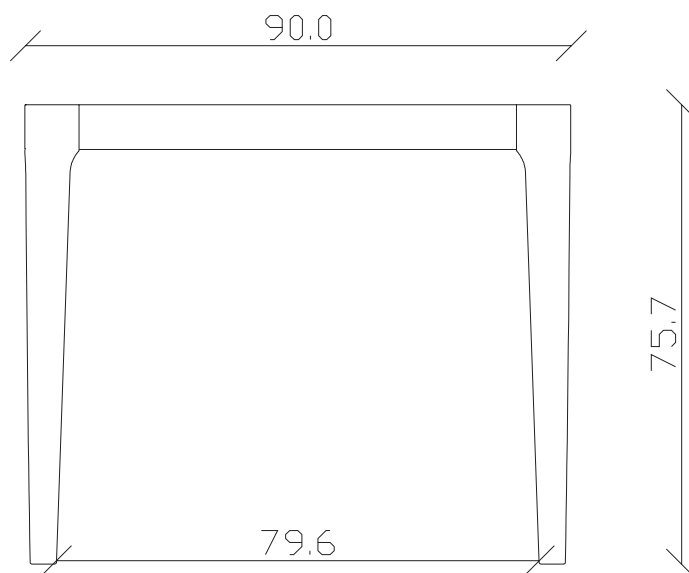

art. C036

L120 x P50/200 x H75 cm

TAVOLO VISTA FRONTALE LATO CORTO
front view of the short side of the table

TAVOLO VISTA FRONTALE LATO LUNGO
front view of the long side of the table

TAVOLO VISTA DALL'ALTO
table top view

art. C038

L120 x P50/300 x H75 cm

TAVOLO VISTA FRONTALE LATO CORTO
front view of the short side of the table

TAVOLO VISTA FRONTALE LATO LUNGO
front view of the long side of the table

TAVOLO VISTA DALL'ALTO
table top view

art. C029

L90 x P36 x H75 cm

TAVOLO VISTA FRONTALE LATO CORTO
front view of the short side of the table

TAVOLO VISTA FRONTALE LATO LUNGO
front view of the long side of the table

TAVOLO VISTA DALL'ALTO
table top view

art. C030

L120 x P36 x H75 cm

TAVOLO VISTA FRONTALE LATO CORTO
front view of the short side of the table

TAVOLO VISTA FRONTALE LATO LUNGO
front view of the long side of the table

TAVOLO VISTA DALL'ALTO
table top view