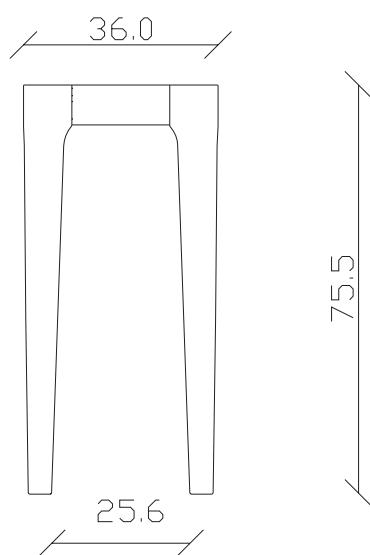

art. C036

L120 x P50/200 x H75 cm

TAVOLO VISTA FRONTALE LATO CORTO
front view of the short side of the table

TAVOLO VISTA FRONTALE LATO LUNGO
front view of the long side of the table

TAVOLO VISTA DALL'ALTO
table top view

art. C038

L120 x P50/300 x H75 cm

TAVOLO VISTA FRONTALE LATO CORTO
front view of the short side of the table

TAVOLO VISTA FRONTALE LATO LUNGO
front view of the long side of the table

TAVOLO VISTA DALL'ALTO
table top view

art. C029

L90 x P36 x H75 cm

TAVOLO VISTA FRONTALE LATO CORTO
front view of the short side of the table

TAVOLO VISTA FRONTALE LATO LUNGO
front view of the long side of the table

TAVOLO VISTA DALL'ALTO
table top view

art. C030

L120 x P36 x H75 cm

TAVOLO VISTA FRONTALE LATO CORTO
front view of the short side of the table

TAVOLO VISTA FRONTALE LATO LUNGO
front view of the long side of the table

TAVOLO VISTA DALL'ALTO
table top view