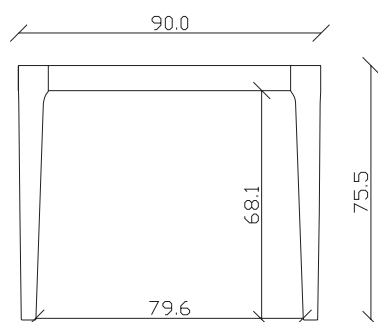

art. C035

L90 x P50/200 x H75 cm

TAVOLO VISTA FRONTALE LATO CORTO
front view of the short side of the table

TAVOLO VISTA FRONTALE LATO LUNGO
front view of the long side of the table

TAVOLO VISTA DALL'ALTO
table top view

art. C037

L90 x P50/300 x H75 cm

TAVOLO VISTA FRONTALE LATO CORTO
front view of the short side of the table

TAVOLO VISTA FRONTALE LATO LUNGO
front view of the long side of the table

TAVOLO VISTA DALL'ALTO
table top view

art. C036

L120 x P50/200 x H75 cm

TAVOLO VISTA FRONTALE LATO CORTO
front view of the short side of the table

TAVOLO VISTA FRONTALE LATO LUNGO
front view of the long side of the table

TAVOLO VISTA DALL'ALTO
table top view

art. C038

L120 x P50/300 x H75 cm

TAVOLO VISTA FRONTALE LATO CORTO
front view of the short side of the table

TAVOLO VISTA FRONTALE LATO LUNGO
front view of the long side of the table

TAVOLO VISTA DALL'ALTO
table top view