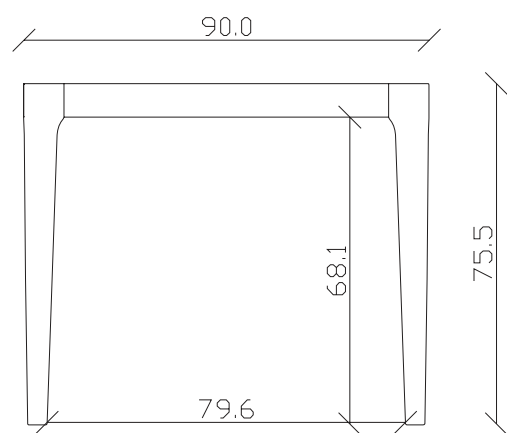

art. C035

L90 x P50/200 x H75 cm

TAVOLO VISTA FRONTALE LATO CORTO
front view of the short side of the table

TAVOLO VISTA FRONTALE LATO LUNGO
front view of the long side of the table

TAVOLO VISTA DALL'ALTO
table top view

art. C037

L90 x P50/300 x H75 cm

TAVOLO VISTA FRONTALE LATO CORTO
front view of the short side of the table

TAVOLO VISTA FRONTALE LATO LUNGO
front view of the long side of the table

TAVOLO VISTA DALL'ALTO
table top view

art. C036

L120 x P50/200 x H75 cm

TAVOLO VISTA FRONTALE LATO CORTO
front view of the short side of the table

TAVOLO VISTA FRONTALE LATO LUNGO
front view of the long side of the table

TAVOLO VISTA DALL'ALTO
table top view

art. C038

L120 x P50/300 x H75 cm

TAVOLO VISTA FRONTALE LATO CORTO
front view of the short side of the table

TAVOLO VISTA FRONTALE LATO LUNGO
front view of the long side of the table

TAVOLO VISTA DALL'ALTO
table top view