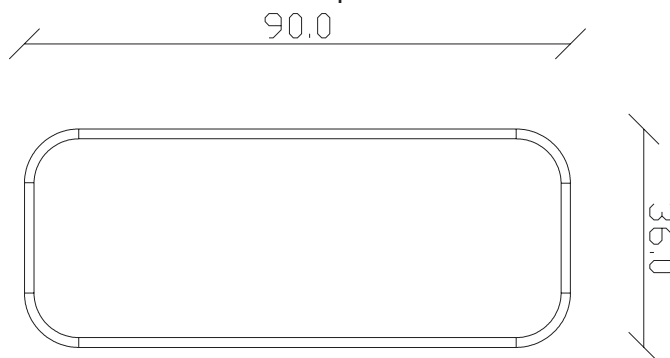

art. C036

L120 x P50/200 x H75 cm

TAVOLO VISTA FRONTALE LATO CORTO
front view of the short side of the table

TAVOLO VISTA FRONTALE LATO LUNGO
front view of the long side of the table

TAVOLO VISTA DALL'ALTO
table top view

art. C038

L120 x P50/300 x H75 cm

TAVOLO VISTA FRONTALE LATO CORTO
front view of the short side of the table

TAVOLO VISTA FRONTALE LATO LUNGO
front view of the long side of the table

TAVOLO VISTA DALL'ALTO
table top view

art. C029

L90 x P36 x H75 cm

TAVOLO VISTA FRONTALE LATO CORTO
front view of the short side of the table

TAVOLO VISTA FRONTALE LATO LUNGO
front view of the long side of the table

TAVOLO VISTA DALL'ALTO
table top view

art. C030

L120 x P36 x H75 cm

TAVOLO VISTA FRONTALE LATO CORTO
front view of the short side of the table

TAVOLO VISTA FRONTALE LATO LUNGO
front view of the long side of the table

TAVOLO VISTA DALL'ALTO
table top view