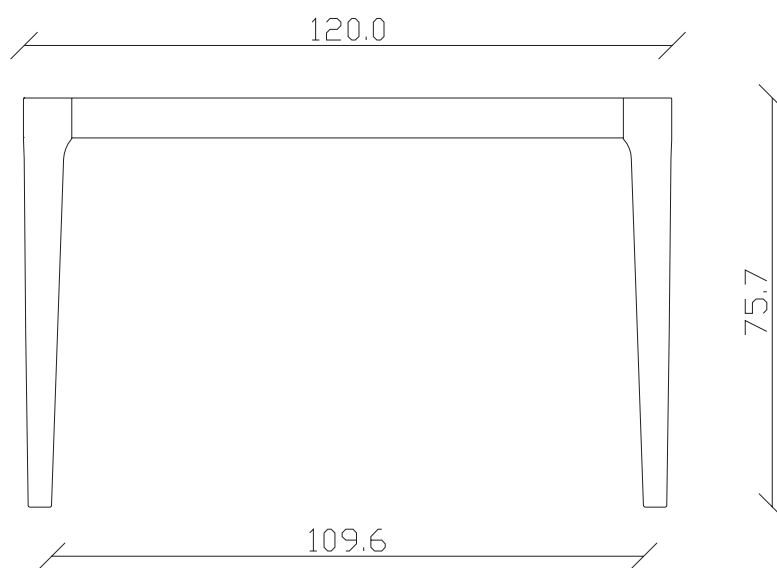

art. C035

L90 x P50/200 x H75 cm

TAVOLO VISTA FRONTALE LATO CORTO
front view of the short side of the table

TAVOLO VISTA FRONTALE LATO LUNGO
front view of the long side of the table

TAVOLO VISTA DALL'ALTO
table top view

art. C038

L120 x P50/300 x H75 cm

TAVOLO VISTA FRONTALE LATO CORTO
front view of the short side of the table

TAVOLO VISTA FRONTALE LATO LUNGO
front view of the long side of the table

TAVOLO VISTA DALL'ALTO
table top view

art. C029

L90 x P36 x H75 cm

TAVOLO VISTA FRONTALE LATO CORTO
front view of the short side of the table

TAVOLO VISTA FRONTALE LATO LUNGO
front view of the long side of the table

TAVOLO VISTA DALL'ALTO
table top view

art. C030

L120 x P36 x H75 cm

TAVOLO VISTA FRONTALE LATO CORTO
front view of the short side of the table

TAVOLO VISTA FRONTALE LATO LUNGO
front view of the long side of the table

TAVOLO VISTA DALL'ALTO
table top view