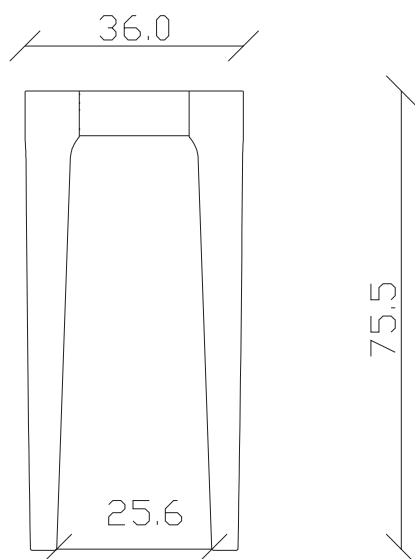

art. C036

L120 x P50/200 x H75 cm

TAVOLO VISTA FRONTALE LATO CORTO
front view of the short side of the table

TAVOLO VISTA FRONTALE LATO LUNGO
front view of the long side of the table

TAVOLO VISTA DALL'ALTO
table top view

art. C038

L120 x P50/300 x H75 cm

TAVOLO VISTA FRONTALE LATO CORTO
front view of the short side of the table

TAVOLO VISTA FRONTALE LATO LUNGO
front view of the long side of the table

TAVOLO VISTA DALL'ALTO
table top view

art. C029

L90 x P36 x H75 cm

TAVOLO VISTA FRONTALE LATO CORTO
front view of the short side of the table

TAVOLO VISTA FRONTALE LATO LUNGO
front view of the long side of the table

TAVOLO VISTA DALL'ALTO
table top view

art. C030

L120 x P36 x H75 cm

TAVOLO VISTA FRONTALE LATO CORTO
front view of the short side of the table

TAVOLO VISTA FRONTALE LATO LUNGO
front view of the long side of the table

TAVOLO VISTA DALL'ALTO
table top view