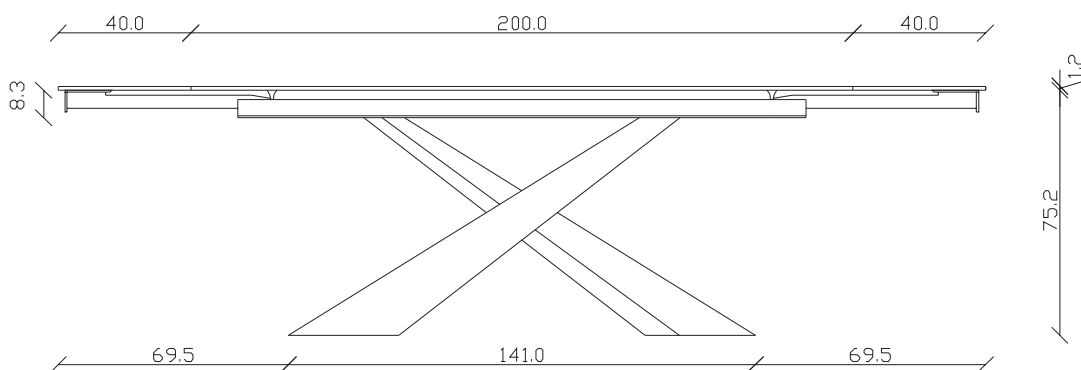

art. T043

L160/240 x P90 x H 75 cm

TAVOLO VISTA FRONTALE LATO CORTO
front view of the short side of the table

TAVOLO VISTA FRONTALE LATO LUNGO
front view of the long side of the table

TAVOLO VISTA DALL'ALTO
table top view

art. T044

L180/260 x P90 x H 75 cm

TAVOLO VISTA FRONTALE LATO CORTO
front view of the short side of the table

TAVOLO VISTA FRONTALE LATO LUNGO
front view of the long side of the table

TAVOLO VISTA DALL'ALTO
table top view

art. T045

L200/280 x P100 x H 75 cm

TAVOLO VISTA FRONTALE LATO CORTO
front view of the short side of the table

TAVOLO VISTA FRONTALE LATO LUNGO
front view of the long side of the table

TAVOLO VISTA DALL'ALTO
table top view

art. T046

L145 x P90 x H 74 cm

mobila it.ro

TAVOLO VISTA FRONTALE LATO CORTO
front view of the short side of the table

TAVOLO VISTA FRONTALE LATO LUNGO
front view of the long side of the table

TAVOLO VISTA DALL'ALTO
table top view