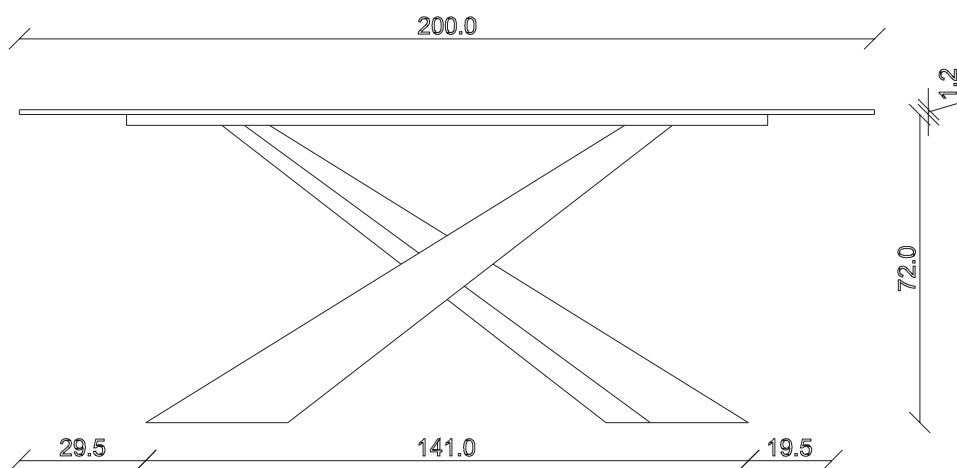

art. T041

L 160 x P90 x H 74 cm

TAVOLO VISTA FRONTALE LATO CORTO
front view of the short side of the table

TAVOLO VISTA FRONTALE LATO LUNGO
front view of the long side of the table

TAVOLO VISTA DALL'ALTO
table top view

art. T003
L 180 x P90 x H 74 cm

mobila.it.ro

TAVOLO VISTA FRONTALE LATO CORTO
front view of the short side of the table

TAVOLO VISTA FRONTALE LATO LUNGO
front view of the long side of the table

TAVOLO VISTA DALL'ALTO
table top view

art. T004

L 200 x P100 x H 74 cm

TAVOLO VISTA FRONTALE LATO CORTO
front view of the short side of the table

TAVOLO VISTA FRONTALE LATO LUNGO
front view of the long side of the table

TAVOLO VISTA DALL'ALTO
table top view

art. T005
L 240 x P120 x H 74 cm

mobila.it.ro

TAVOLO VISTA FRONTALE LATO CORTO
front view of the short side of the table

TAVOLO VISTA FRONTALE LATO LUNGO
front view of the long side of the table

TAVOLO VISTA DALL'ALTO
table top view