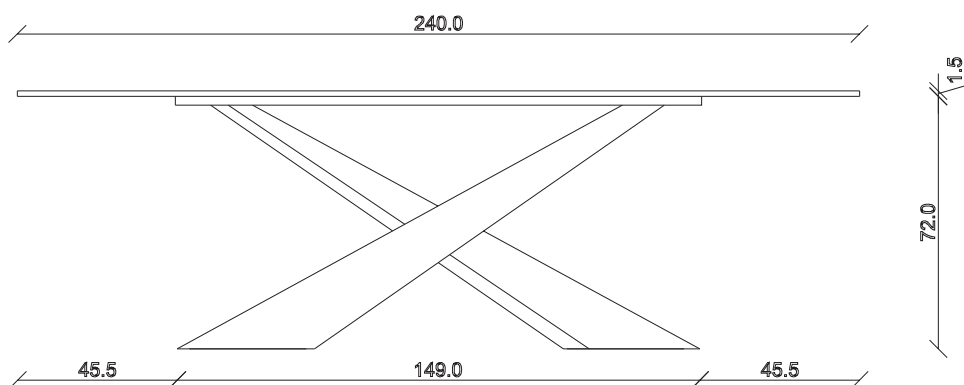

art. T007

L220 x 110 x H 74 cm

mobila it.ro

TAVOLO VISTA FRONTALE LATO CORTO
front view of the short side of the table

TAVOLO VISTA FRONTALE LATO LUNGO
front view of the long side of the table

TAVOLO VISTA DALL'ALTO
table top view

art. T008

L240 x 120 x H 74 cm

mobila.it.ro

TAVOLO VISTA FRONTALE LATO CORTO
front view of the short side of the table

TAVOLO VISTA FRONTALE LATO LUNGO
front view of the long side of the table

TAVOLO VISTA DALL'ALTO
table top view

art. T009

L300 x P120 x H 75 cm

mobila.it.ro

TAVOLO VISTA FRONTALE LATO CORTO
front view of the short side of the table

TAVOLO VISTA FRONTALE LATO LUNGO
front view of the long side of the table

TAVOLO VISTA DALL'ALTO
table top view

art. T041

L 160 x P90 x H 74 cm

TAVOLO VISTA FRONTALE LATO CORTO
front view of the short side of the table

TAVOLO VISTA FRONTALE LATO LUNGO
front view of the long side of the table

TAVOLO VISTA DALL'ALTO
table top view