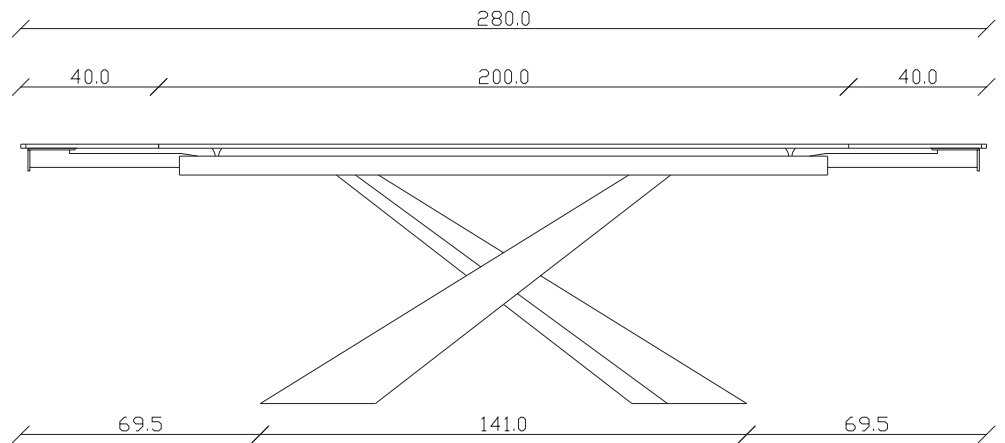

art. T050

L180/260 x P90 x H 75 cm

TAVOLO VISTA FRONTALE LATO CORTO
front view of the short side of the table

TAVOLO VISTA FRONTALE LATO LUNGO
front view of the long side of the table

TAVOLO VISTA DALL'ALTO
table top view

art. T051

L200/280 x P100 x H 75 cm

mobila.it.ro

TAVOLO VISTA FRONTALE LATO CORTO
front view of the short side of the table

TAVOLO VISTA FRONTALE LATO LUNGO
front view of the long side of the table

TAVOLO VISTA DALL'ALTO
table top view

art. T042
L140/220 x P90 x H 75 cm

mobila.it.ro

TAVOLO VISTA FRONTALE LATO CORTO
front view of the short side of the table

TAVOLO VISTA FRONTALE LATO LUNGO
front view of the long side of the table

TAVOLO VISTA DALL'ALTO
table top view

art. T005
L 240 x P120 x H 74 cm

mobila.it.ro

TAVOLO VISTA FRONTALE LATO CORTO
front view of the short side of the table

TAVOLO VISTA FRONTALE LATO LUNGO
front view of the long side of the table

TAVOLO VISTA DALL'ALTO
table top view