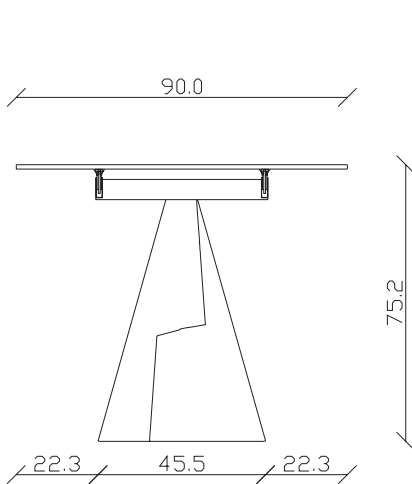

art. T048

L145/225 x P90 x H 75 cm

TAVOLO VISTA FRONTALE LATO CORTO
front view of the short side of the table

TAVOLO VISTA FRONTALE LATO LUNGO
front view of the long side of the table

TAVOLO VISTA DALL'ALTO
table top view

art. T049

L165/245 x P90 x H 75 cm

TAVOLO VISTA FRONTALE LATO CORTO
front view of the short side of the table

TAVOLO VISTA FRONTALE LATO LUNGO
front view of the long side of the table

TAVOLO VISTA DALL'ALTO
table top view

art. T050

L180/260 x P90 x H 75 cm

TAVOLO VISTA FRONTALE LATO CORTO
front view of the short side of the table

TAVOLO VISTA FRONTALE LATO LUNGO
front view of the long side of the table

TAVOLO VISTA DALL'ALTO
table top view

art. T005
L 240 x P120 x H 74 cm

mobila.it.ro

TAVOLO VISTA FRONTALE LATO CORTO
front view of the short side of the table

TAVOLO VISTA FRONTALE LATO LUNGO
front view of the long side of the table

TAVOLO VISTA DALL'ALTO
table top view