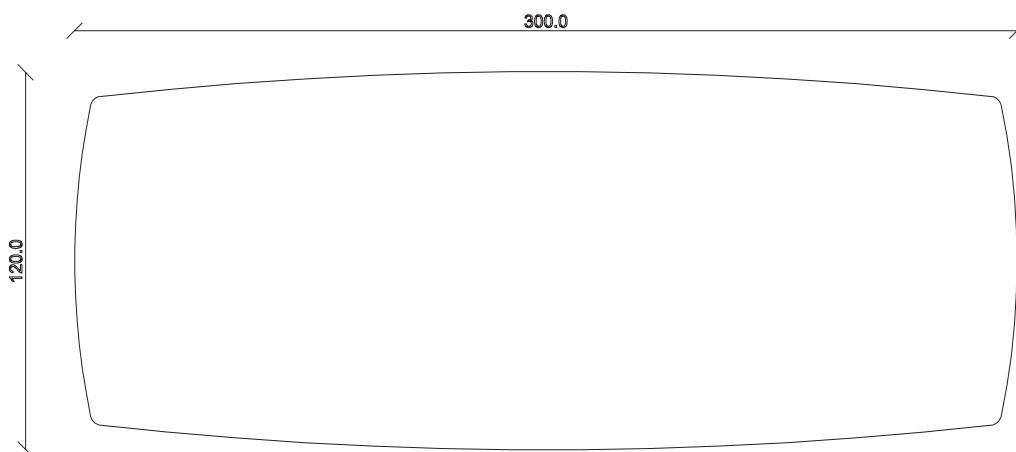

art. T008

L240 x 120 x H 74 cm

mobila.it.ro

TAVOLO VISTA FRONTALE LATO CORTO
front view of the short side of the table

TAVOLO VISTA FRONTALE LATO LUNGO
front view of the long side of the table

TAVOLO VISTA DALL'ALTO
table top view

art. T009

L300 x P120 x H 75 cm

mobila.it.ro

TAVOLO VISTA FRONTALE LATO CORTO
front view of the short side of the table

TAVOLO VISTA FRONTALE LATO LUNGO
front view of the long side of the table

TAVOLO VISTA DALL'ALTO
table top view

art. T041

L 160 x P90 x H 74 cm

TAVOLO VISTA FRONTALE LATO CORTO
front view of the short side of the table

TAVOLO VISTA FRONTALE LATO LUNGO
front view of the long side of the table

TAVOLO VISTA DALL'ALTO
table top view

art. T003
L 180 x P90 x H 74 cm

mobila.it.ro

TAVOLO VISTA FRONTALE LATO CORTO
front view of the short side of the table

TAVOLO VISTA FRONTALE LATO LUNGO
front view of the long side of the table

TAVOLO VISTA DALL'ALTO
table top view