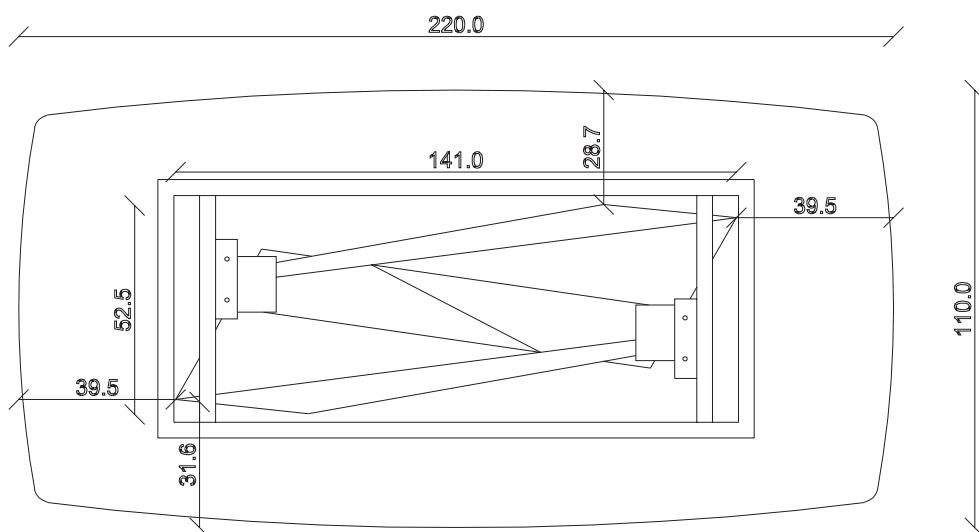

art. T090

L180 x P90 x H 74 cm

TAVOLO VISTA FRONTALE LATO CORTO
front view of the short side of the table

TAVOLO VISTA FRONTALE LATO LUNGO
front view of the long side of the table

TAVOLO VISTA DALL'ALTO
table top view

art. T007

L220 x 110 x H 74 cm

mobila it.ro

TAVOLO VISTA FRONTALE LATO CORTO
front view of the short side of the table

TAVOLO VISTA FRONTALE LATO LUNGO
front view of the long side of the table

TAVOLO VISTA DALL'ALTO
table top view

art. T008

L240 x 120 x H 74 cm

mobila.it.ro

TAVOLO VISTA FRONTALE LATO CORTO
front view of the short side of the table

TAVOLO VISTA FRONTALE LATO LUNGO
front view of the long side of the table

TAVOLO VISTA DALL'ALTO
table top view

art. T009

L300 x P120 x H 75 cm

mobila.it.ro

TAVOLO VISTA FRONTALE LATO CORTO
front view of the short side of the table

TAVOLO VISTA FRONTALE LATO LUNGO
front view of the long side of the table

TAVOLO VISTA DALL'ALTO
table top view