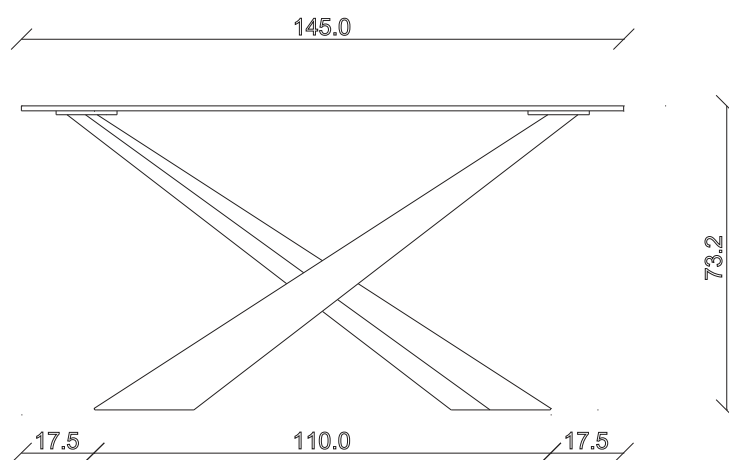

art. T045

L200/280 x P100 x H 75 cm

TAVOLO VISTA FRONTALE LATO CORTO
front view of the short side of the table

TAVOLO VISTA FRONTALE LATO LUNGO
front view of the long side of the table

TAVOLO VISTA DALL'ALTO
table top view

art. T046

L145 x P90 x H 74 cm

mobila it.ro

TAVOLO VISTA FRONTALE LATO CORTO
front view of the short side of the table

TAVOLO VISTA FRONTALE LATO LUNGO
front view of the long side of the table

TAVOLO VISTA DALL'ALTO
table top view

art. T047

L165 x P90 x H 74 cm

TAVOLO VISTA FRONTALE LATO CORTO
front view of the short side of the table

TAVOLO VISTA FRONTALE LATO LUNGO
front view of the long side of the table

TAVOLO VISTA DALL'ALTO
table top view

art. T090

L180 x P90 x H 74 cm

TAVOLO VISTA FRONTALE LATO CORTO
front view of the short side of the table

TAVOLO VISTA FRONTALE LATO LUNGO
front view of the long side of the table

TAVOLO VISTA DALL'ALTO
table top view