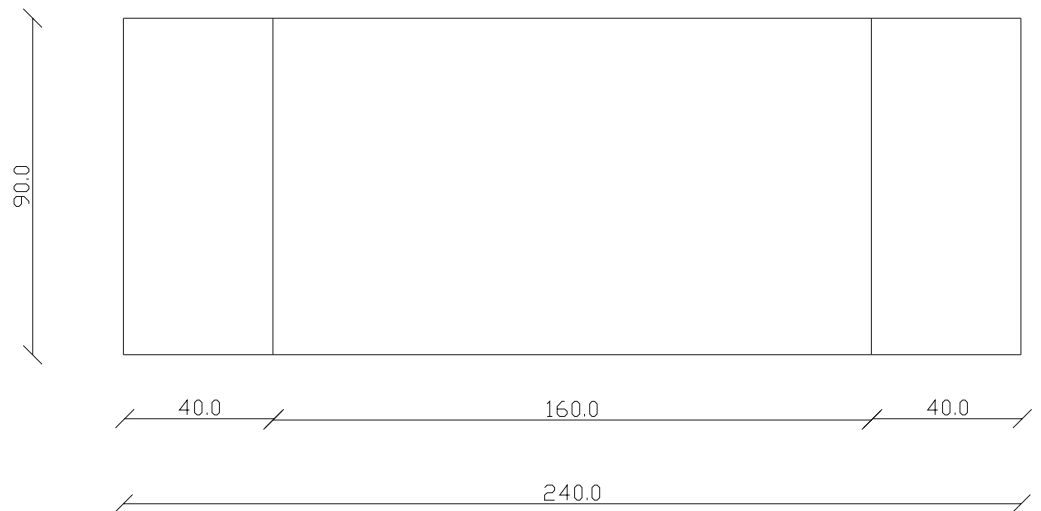

art. T051

L200/280 x P100 x H 75 cm

mobila.it.ro

TAVOLO VISTA FRONTALE LATO CORTO
front view of the short side of the table

TAVOLO VISTA FRONTALE LATO LUNGO
front view of the long side of the table

TAVOLO VISTA DALL'ALTO
table top view

art. T042
L140/220 x P90 x H 75 cm

mobila.it.ro

TAVOLO VISTA FRONTALE LATO CORTO
front view of the short side of the table

TAVOLO VISTA FRONTALE LATO LUNGO
front view of the long side of the table

TAVOLO VISTA DALL'ALTO
table top view

art. T043

L160/240 x P90 x H 75 cm

TAVOLO VISTA FRONTALE LATO CORTO
front view of the short side of the table

TAVOLO VISTA FRONTALE LATO LUNGO
front view of the long side of the table

TAVOLO VISTA DALL'ALTO
table top view

art. T044

L180/260 x P90 x H 75 cm

TAVOLO VISTA FRONTALE LATO CORTO
front view of the short side of the table

TAVOLO VISTA FRONTALE LATO LUNGO
front view of the long side of the table

TAVOLO VISTA DALL'ALTO
table top view