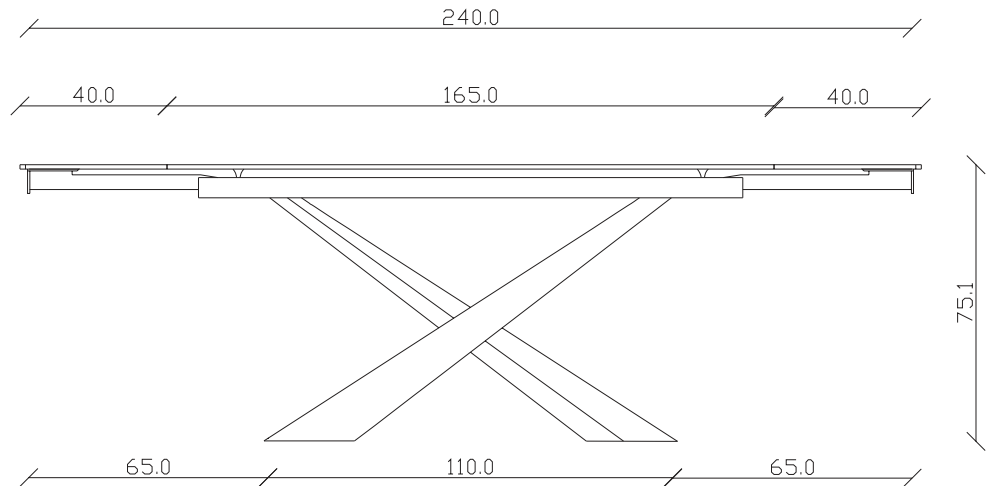

art. T048

L145/225 x P90 x H 75 cm

TAVOLO VISTA FRONTALE LATO CORTO
front view of the short side of the table

TAVOLO VISTA FRONTALE LATO LUNGO
front view of the long side of the table

TAVOLO VISTA DALL'ALTO
table top view

art. T049

L165/245 x P90 x H 75 cm

TAVOLO VISTA FRONTALE LATO CORTO
front view of the short side of the table

TAVOLO VISTA FRONTALE LATO LUNGO
front view of the long side of the table

TAVOLO VISTA DALL'ALTO
table top view

art. T050

L180/260 x P90 x H 75 cm

TAVOLO VISTA FRONTALE LATO CORTO
front view of the short side of the table

TAVOLO VISTA FRONTALE LATO LUNGO
front view of the long side of the table

TAVOLO VISTA DALL'ALTO
table top view

art. T005
L 240 x P120 x H 74 cm

mobila.it.ro

TAVOLO VISTA FRONTALE LATO CORTO
front view of the short side of the table

TAVOLO VISTA FRONTALE LATO LUNGO
front view of the long side of the table

TAVOLO VISTA DALL'ALTO
table top view