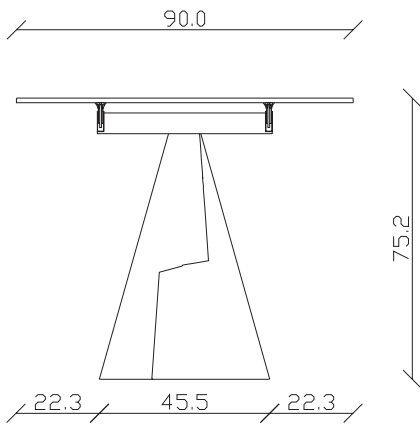

art. T051

L200/280 x P100 x H 75 cm

mobila.it.ro

TAVOLO VISTA FRONTALE LATO CORTO
front view of the short side of the table

TAVOLO VISTA FRONTALE LATO LUNGO
front view of the long side of the table

TAVOLO VISTA DALL'ALTO
table top view

art. T042
L140/220 x P90 x H 75 cm

mobila.it.ro

TAVOLO VISTA FRONTALE LATO CORTO
front view of the short side of the table

TAVOLO VISTA FRONTALE LATO LUNGO
front view of the long side of the table

TAVOLO VISTA DALL'ALTO
table top view

art. T043

L160/240 x P90 x H 75 cm

TAVOLO VISTA FRONTALE LATO CORTO
front view of the short side of the table

TAVOLO VISTA FRONTALE LATO LUNGO
front view of the long side of the table

TAVOLO VISTA DALL'ALTO
table top view

art. T044

L180/260 x P90 x H 75 cm

TAVOLO VISTA FRONTALE LATO CORTO
front view of the short side of the table

TAVOLO VISTA FRONTALE LATO LUNGO
front view of the long side of the table

TAVOLO VISTA DALL'ALTO
table top view