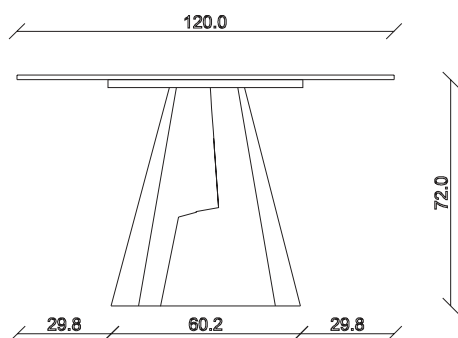

art. T007

L220 x 110 x H 74 cm

mobila it.ro

TAVOLO VISTA FRONTALE LATO CORTO
front view of the short side of the table

TAVOLO VISTA FRONTALE LATO LUNGO
front view of the long side of the table

TAVOLO VISTA DALL'ALTO
table top view

art. T008

L240 x 120 x H 74 cm

mobila.it.ro

TAVOLO VISTA FRONTALE LATO CORTO
front view of the short side of the table

TAVOLO VISTA FRONTALE LATO LUNGO
front view of the long side of the table

TAVOLO VISTA DALL'ALTO
table top view

art. T009

L300 x P120 x H 75 cm

mobila.it.ro

TAVOLO VISTA FRONTALE LATO CORTO
front view of the short side of the table

TAVOLO VISTA FRONTALE LATO LUNGO
front view of the long side of the table

TAVOLO VISTA DALL'ALTO
table top view

art. T041

L 160 x P90 x H 74 cm

TAVOLO VISTA FRONTALE LATO CORTO
front view of the short side of the table

TAVOLO VISTA FRONTALE LATO LUNGO
front view of the long side of the table

TAVOLO VISTA DALL'ALTO
table top view