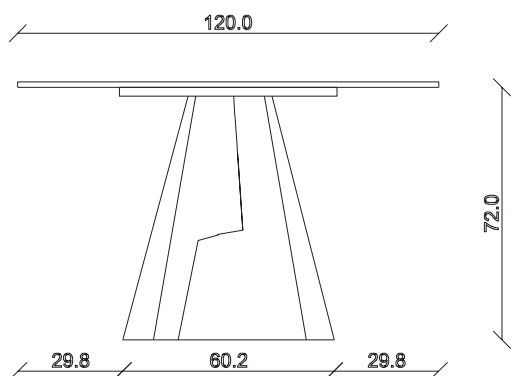

art. T090

L180 x P90 x H 74 cm

TAVOLO VISTA FRONTALE LATO CORTO
front view of the short side of the table

TAVOLO VISTA FRONTALE LATO LUNGO
front view of the long side of the table

TAVOLO VISTA DALL'ALTO
table top view

art. T007

L220 x 110 x H 74 cm

mobila it.ro

TAVOLO VISTA FRONTALE LATO CORTO
front view of the short side of the table

TAVOLO VISTA FRONTALE LATO LUNGO
front view of the long side of the table

TAVOLO VISTA DALL'ALTO
table top view

art. T008

L240 x 120 x H 74 cm

mobila.it.ro

TAVOLO VISTA FRONTALE LATO CORTO
front view of the short side of the table

TAVOLO VISTA FRONTALE LATO LUNGO
front view of the long side of the table

TAVOLO VISTA DALL'ALTO
table top view

art. T009

L300 x P120 x H 75 cm

mobila.it.ro

TAVOLO VISTA FRONTALE LATO CORTO
front view of the short side of the table

TAVOLO VISTA FRONTALE LATO LUNGO
front view of the long side of the table

TAVOLO VISTA DALL'ALTO
table top view