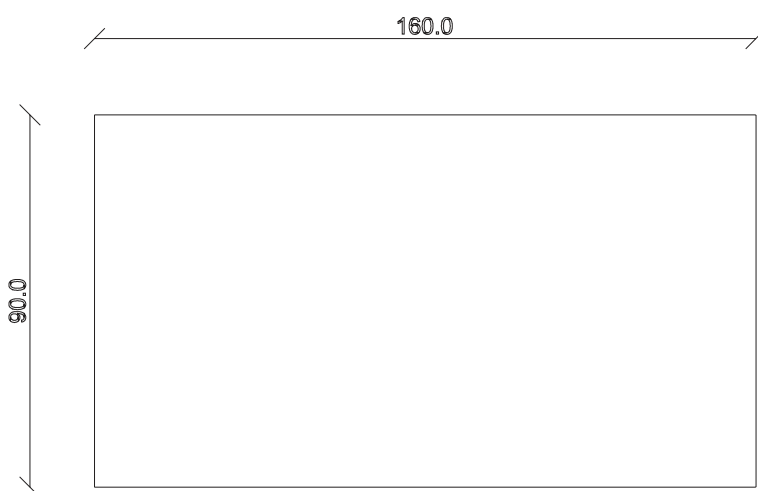

art. T041

L 160 x P90 x H 74 cm

TAVOLO VISTA FRONTALE LATO CORTO
front view of the short side of the table

TAVOLO VISTA FRONTALE LATO LUNGO
front view of the long side of the table

TAVOLO VISTA DALL'ALTO
table top view

art. T003
L 180 x P90 x H 74 cm

mobila.it.ro

TAVOLO VISTA FRONTALE LATO CORTO
front view of the short side of the table

TAVOLO VISTA FRONTALE LATO LUNGO
front view of the long side of the table

TAVOLO VISTA DALL'ALTO
table top view