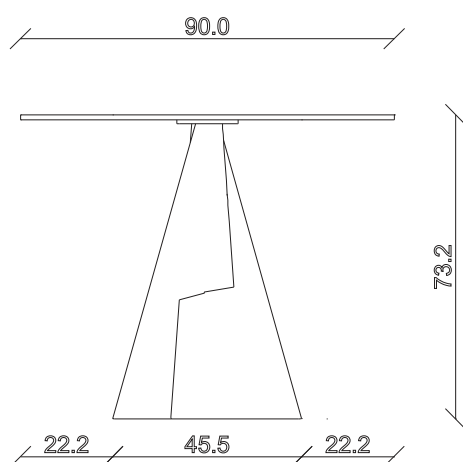

art. T044

L180/260 x P90 x H 75 cm

TAVOLO VISTA FRONTALE LATO CORTO
front view of the short side of the table

TAVOLO VISTA FRONTALE LATO LUNGO
front view of the long side of the table

TAVOLO VISTA DALL'ALTO
table top view

art. T045

L200/280 x P100 x H 75 cm

TAVOLO VISTA FRONTALE LATO CORTO
front view of the short side of the table

TAVOLO VISTA FRONTALE LATO LUNGO
front view of the long side of the table

TAVOLO VISTA DALL'ALTO
table top view

art. T046

L145 x P90 x H 74 cm

mobila it.ro

TAVOLO VISTA FRONTALE LATO CORTO
front view of the short side of the table

TAVOLO VISTA FRONTALE LATO LUNGO
front view of the long side of the table

TAVOLO VISTA DALL'ALTO
table top view

art. T047

L165 x P90 x H 74 cm

TAVOLO VISTA FRONTALE LATO CORTO
front view of the short side of the table

TAVOLO VISTA FRONTALE LATO LUNGO
front view of the long side of the table

TAVOLO VISTA DALL'ALTO
table top view