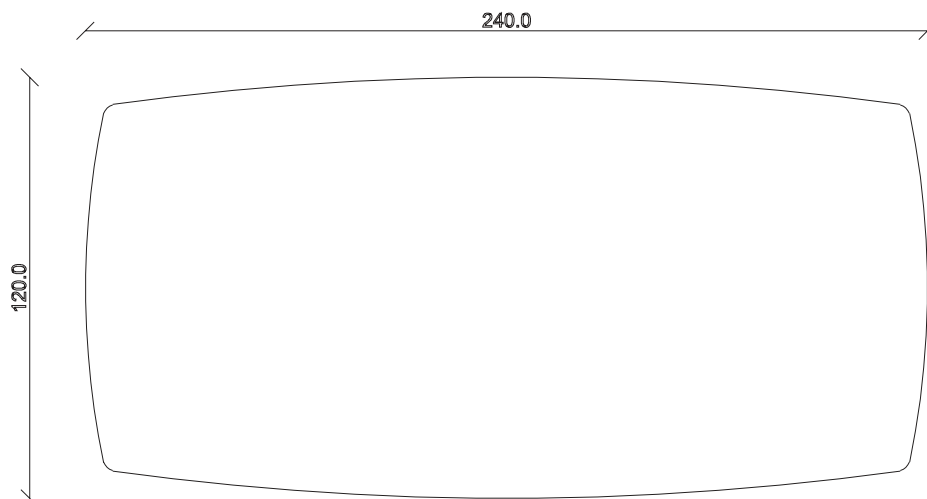

art. T007

L220 x 110 x H 74 cm

mobila it.ro

TAVOLO VISTA FRONTALE LATO CORTO
front view of the short side of the table

TAVOLO VISTA FRONTALE LATO LUNGO
front view of the long side of the table

TAVOLO VISTA DALL'ALTO
table top view

art. T008

L240 x 120 x H 74 cm

mobila.it.ro

TAVOLO VISTA FRONTALE LATO CORTO
front view of the short side of the table

TAVOLO VISTA FRONTALE LATO LUNGO
front view of the long side of the table

TAVOLO VISTA DALL'ALTO
table top view

art. T009

L300 x P120 x H 75 cm

mobila.it.ro

TAVOLO VISTA FRONTALE LATO CORTO
front view of the short side of the table

TAVOLO VISTA FRONTALE LATO LUNGO
front view of the long side of the table

TAVOLO VISTA DALL'ALTO
table top view

art. T041

L 160 x P90 x H 74 cm

TAVOLO VISTA FRONTALE LATO CORTO
front view of the short side of the table

TAVOLO VISTA FRONTALE LATO LUNGO
front view of the long side of the table

TAVOLO VISTA DALL'ALTO
table top view