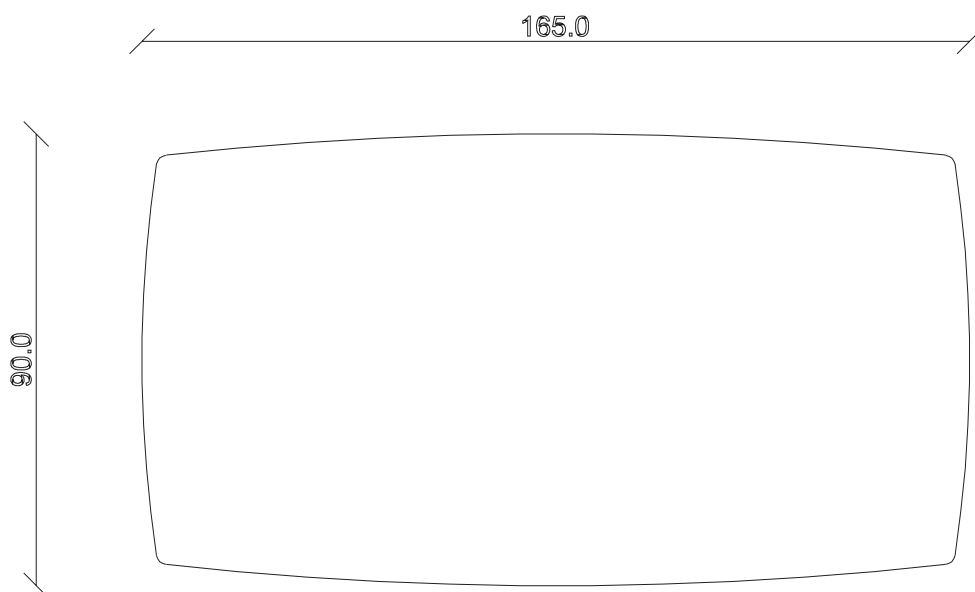

art. T046

L145 x P90 x H 74 cm

mobila it.ro

TAVOLO VISTA FRONTALE LATO CORTO
front view of the short side of the table

TAVOLO VISTA FRONTALE LATO LUNGO
front view of the long side of the table

TAVOLO VISTA DALL'ALTO
table top view

art. T047

L165 x P90 x H 74 cm

TAVOLO VISTA FRONTALE LATO CORTO
front view of the short side of the table

TAVOLO VISTA FRONTALE LATO LUNGO
front view of the long side of the table

TAVOLO VISTA DALL'ALTO
table top view

art. T090

L180 x P90 x H 74 cm

TAVOLO VISTA FRONTALE LATO CORTO
front view of the short side of the table

TAVOLO VISTA FRONTALE LATO LUNGO
front view of the long side of the table

TAVOLO VISTA DALL'ALTO
table top view

art. T008

L240 x 120 x H 74 cm

mobila.it.ro

TAVOLO VISTA FRONTALE LATO CORTO
front view of the short side of the table

TAVOLO VISTA FRONTALE LATO LUNGO
front view of the long side of the table

TAVOLO VISTA DALL'ALTO
table top view