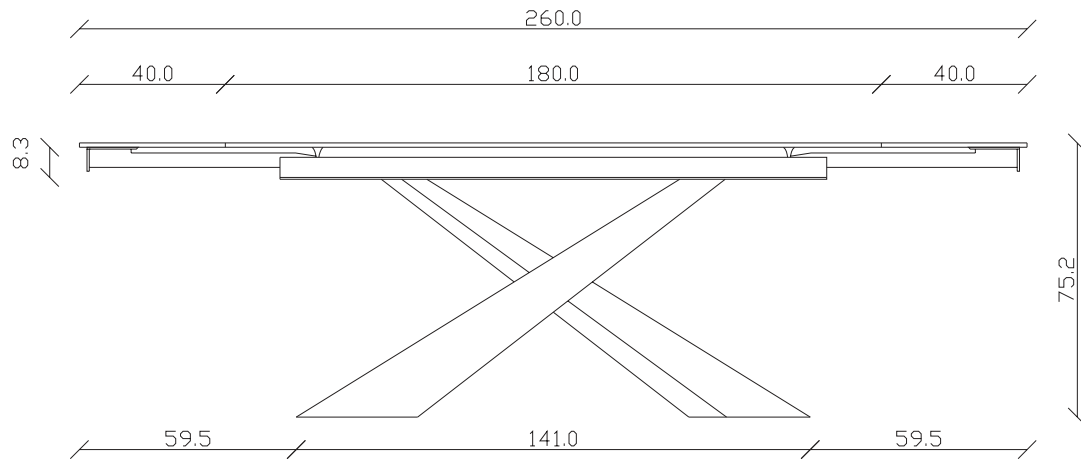

art. T048

L145/225 x P90 x H 75 cm

TAVOLO VISTA FRONTALE LATO CORTO
front view of the short side of the table

TAVOLO VISTA FRONTALE LATO LUNGO
front view of the long side of the table

TAVOLO VISTA DALL'ALTO
table top view

art. T049

L165/245 x P90 x H 75 cm

TAVOLO VISTA FRONTALE LATO CORTO
front view of the short side of the table

TAVOLO VISTA FRONTALE LATO LUNGO
front view of the long side of the table

TAVOLO VISTA DALL'ALTO
table top view

art. T050

L180/260 x P90 x H 75 cm

TAVOLO VISTA FRONTALE LATO CORTO
front view of the short side of the table

TAVOLO VISTA FRONTALE LATO LUNGO
front view of the long side of the table

TAVOLO VISTA DALL'ALTO
table top view

art. T051

L200/280 x P100 x H 75 cm

mobila.it.ro

TAVOLO VISTA FRONTALE LATO CORTO
front view of the short side of the table

TAVOLO VISTA FRONTALE LATO LUNGO
front view of the long side of the table

TAVOLO VISTA DALL'ALTO
table top view