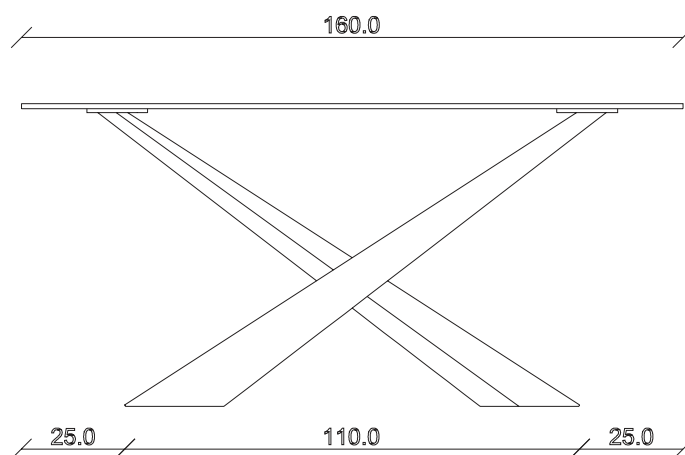

art. T008

L240 x 120 x H 74 cm

mobila.it.ro

TAVOLO VISTA FRONTALE LATO CORTO
front view of the short side of the table

TAVOLO VISTA FRONTALE LATO LUNGO
front view of the long side of the table

TAVOLO VISTA DALL'ALTO
table top view

art. T009

L300 x P120 x H 75 cm

mobila.it.ro

TAVOLO VISTA FRONTALE LATO CORTO
front view of the short side of the table

TAVOLO VISTA FRONTALE LATO LUNGO
front view of the long side of the table

TAVOLO VISTA DALL'ALTO
table top view

art. T041

L 160 x P90 x H 74 cm

TAVOLO VISTA FRONTALE LATO CORTO
front view of the short side of the table

TAVOLO VISTA FRONTALE LATO LUNGO
front view of the long side of the table

TAVOLO VISTA DALL'ALTO
table top view

art. T003
L 180 x P90 x H 74 cm

mobila.it.ro

TAVOLO VISTA FRONTALE LATO CORTO
front view of the short side of the table

TAVOLO VISTA FRONTALE LATO LUNGO
front view of the long side of the table

TAVOLO VISTA DALL'ALTO
table top view