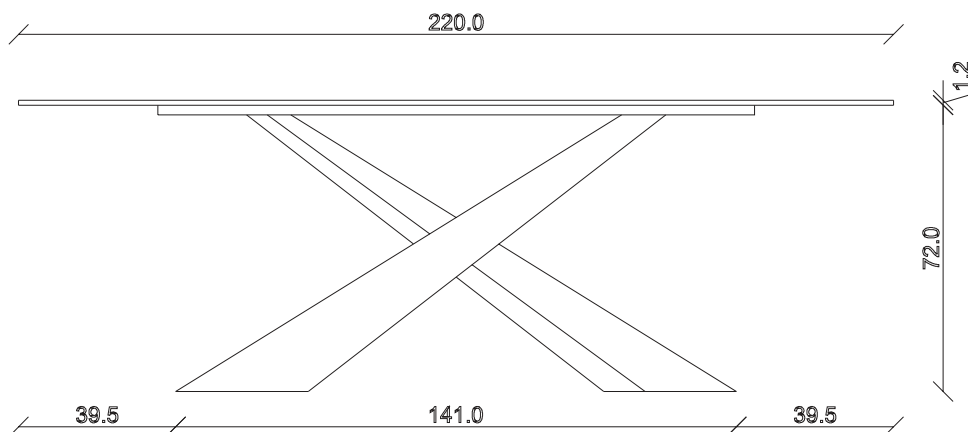

art. T090

L180 x P90 x H 74 cm

TAVOLO VISTA FRONTALE LATO CORTO
front view of the short side of the table

TAVOLO VISTA FRONTALE LATO LUNGO
front view of the long side of the table

TAVOLO VISTA DALL'ALTO
table top view

art. T007

L220 x 110 x H 74 cm

mobila it.ro

TAVOLO VISTA FRONTALE LATO CORTO
front view of the short side of the table

TAVOLO VISTA FRONTALE LATO LUNGO
front view of the long side of the table

TAVOLO VISTA DALL'ALTO
table top view

art. T008

L240 x 120 x H 74 cm

mobila.it.ro

TAVOLO VISTA FRONTALE LATO CORTO
front view of the short side of the table

TAVOLO VISTA FRONTALE LATO LUNGO
front view of the long side of the table

TAVOLO VISTA DALL'ALTO
table top view

art. T005
L 240 x P120 x H 74 cm

mobila.it.ro

TAVOLO VISTA FRONTALE LATO CORTO
front view of the short side of the table

TAVOLO VISTA FRONTALE LATO LUNGO
front view of the long side of the table

TAVOLO VISTA DALL'ALTO
table top view