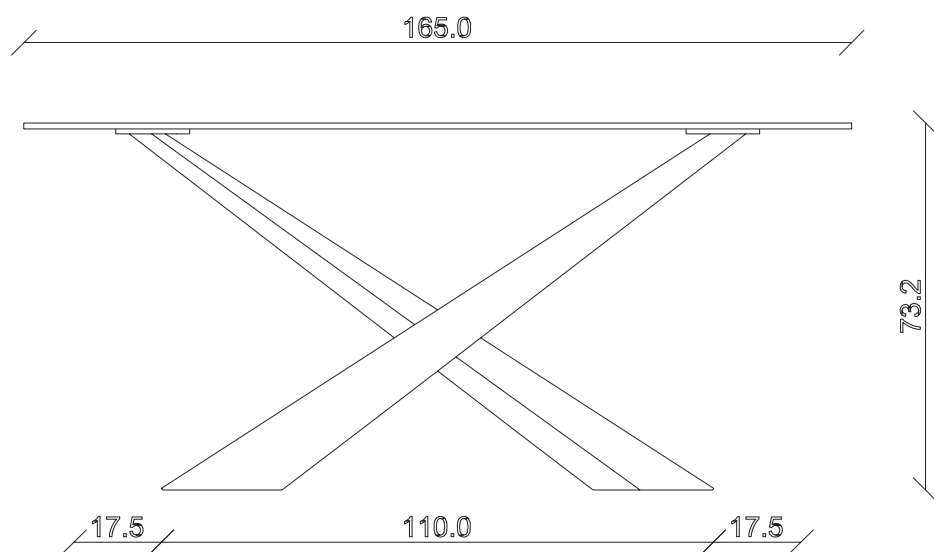

art. T045

L200/280 x P100 x H 75 cm

TAVOLO VISTA FRONTALE LATO CORTO
front view of the short side of the table

TAVOLO VISTA FRONTALE LATO LUNGO
front view of the long side of the table

TAVOLO VISTA DALL'ALTO
table top view

art. T046

L145 x P90 x H 74 cm

mobila it.ro

TAVOLO VISTA FRONTALE LATO CORTO
front view of the short side of the table

TAVOLO VISTA FRONTALE LATO LUNGO
front view of the long side of the table

TAVOLO VISTA DALL'ALTO
table top view

art. T047

L165 x P90 x H 74 cm

TAVOLO VISTA FRONTALE LATO CORTO
front view of the short side of the table

TAVOLO VISTA FRONTALE LATO LUNGO
front view of the long side of the table

TAVOLO VISTA DALL'ALTO
table top view

art. T090

L180 x P90 x H 74 cm

TAVOLO VISTA FRONTALE LATO CORTO
front view of the short side of the table

TAVOLO VISTA FRONTALE LATO LUNGO
front view of the long side of the table

TAVOLO VISTA DALL'ALTO
table top view