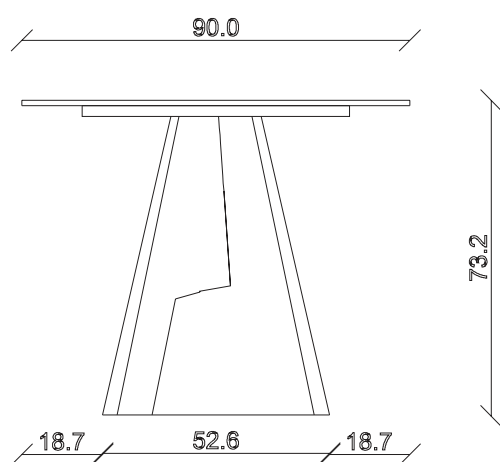

art. T009

L300 x P120 x H 75 cm

mobila.it.ro

TAVOLO VISTA FRONTALE LATO CORTO
front view of the short side of the table

TAVOLO VISTA FRONTALE LATO LUNGO
front view of the long side of the table

TAVOLO VISTA DALL'ALTO
table top view

art. T041

L 160 x P90 x H 74 cm

TAVOLO VISTA FRONTALE LATO CORTO
front view of the short side of the table

TAVOLO VISTA FRONTALE LATO LUNGO
front view of the long side of the table

TAVOLO VISTA DALL'ALTO
table top view

art. T003
L 180 x P90 x H 74 cm

mobila.it.ro

TAVOLO VISTA FRONTALE LATO CORTO
front view of the short side of the table

TAVOLO VISTA FRONTALE LATO LUNGO
front view of the long side of the table

TAVOLO VISTA DALL'ALTO
table top view

art. T005
L 240 x P120 x H 74 cm

mobila.it.ro

TAVOLO VISTA FRONTALE LATO CORTO
front view of the short side of the table

TAVOLO VISTA FRONTALE LATO LUNGO
front view of the long side of the table

TAVOLO VISTA DALL'ALTO
table top view