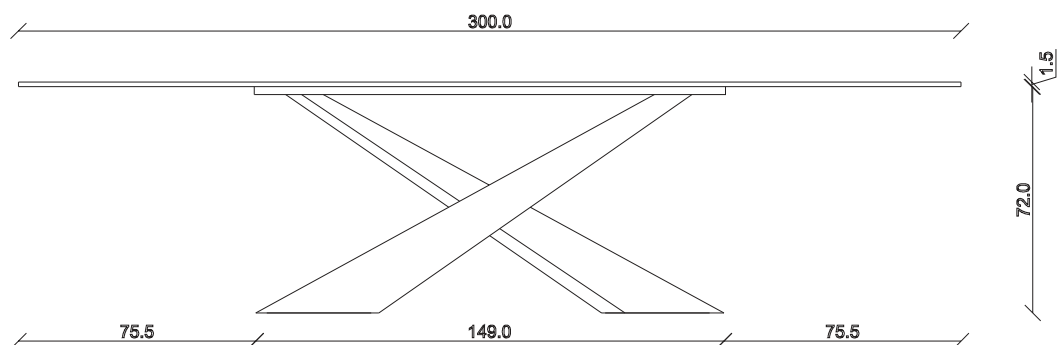

art. T008

L240 x 120 x H 74 cm

mobila.it.ro

TAVOLO VISTA FRONTALE LATO CORTO
front view of the short side of the table

TAVOLO VISTA FRONTALE LATO LUNGO
front view of the long side of the table

TAVOLO VISTA DALL'ALTO
table top view

art. T009

L300 x P120 x H 75 cm

mobila.it.ro

TAVOLO VISTA FRONTALE LATO CORTO
front view of the short side of the table

TAVOLO VISTA FRONTALE LATO LUNGO
front view of the long side of the table

TAVOLO VISTA DALL'ALTO
table top view

art. T041

L 160 x P90 x H 74 cm

TAVOLO VISTA FRONTALE LATO CORTO
front view of the short side of the table

TAVOLO VISTA FRONTALE LATO LUNGO
front view of the long side of the table

TAVOLO VISTA DALL'ALTO
table top view

art. T003
L 180 x P90 x H 74 cm

mobila.it.ro

TAVOLO VISTA FRONTALE LATO CORTO
front view of the short side of the table

TAVOLO VISTA FRONTALE LATO LUNGO
front view of the long side of the table

TAVOLO VISTA DALL'ALTO
table top view