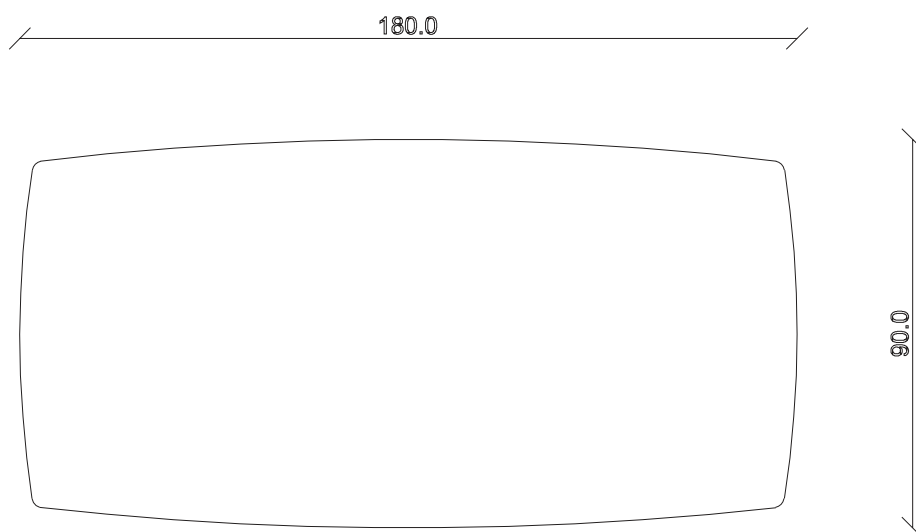

art. T047

L165 x P90 x H 74 cm

TAVOLO VISTA FRONTALE LATO CORTO
front view of the short side of the table

TAVOLO VISTA FRONTALE LATO LUNGO
front view of the long side of the table

TAVOLO VISTA DALL'ALTO
table top view

art. T090

L180 x P90 x H 74 cm

TAVOLO VISTA FRONTALE LATO CORTO
front view of the short side of the table

TAVOLO VISTA FRONTALE LATO LUNGO
front view of the long side of the table

TAVOLO VISTA DALL'ALTO
table top view

art. T007

L220 x 110 x H 74 cm

mobila it.ro

TAVOLO VISTA FRONTALE LATO CORTO
front view of the short side of the table

TAVOLO VISTA FRONTALE LATO LUNGO
front view of the long side of the table

TAVOLO VISTA DALL'ALTO
table top view

art. T008

L240 x 120 x H 74 cm

mobila.it.ro

TAVOLO VISTA FRONTALE LATO CORTO
front view of the short side of the table

TAVOLO VISTA FRONTALE LATO LUNGO
front view of the long side of the table

TAVOLO VISTA DALL'ALTO
table top view