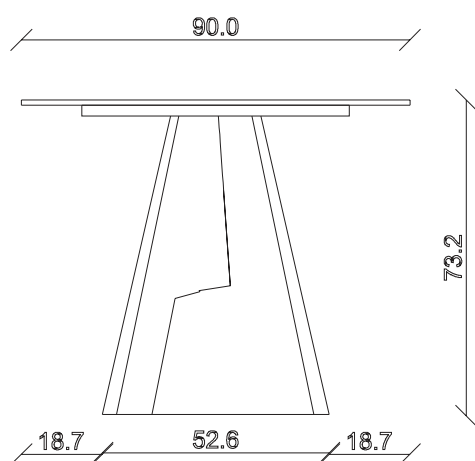

art. T046

L145 x P90 x H 74 cm

mobila it.ro

TAVOLO VISTA FRONTALE LATO CORTO
front view of the short side of the table

TAVOLO VISTA FRONTALE LATO LUNGO
front view of the long side of the table

TAVOLO VISTA DALL'ALTO
table top view

art. T047

L165 x P90 x H 74 cm

TAVOLO VISTA FRONTALE LATO CORTO
front view of the short side of the table

TAVOLO VISTA FRONTALE LATO LUNGO
front view of the long side of the table

TAVOLO VISTA DALL'ALTO
table top view

art. T090

L180 x P90 x H 74 cm

TAVOLO VISTA FRONTALE LATO CORTO
front view of the short side of the table

TAVOLO VISTA FRONTALE LATO LUNGO
front view of the long side of the table

TAVOLO VISTA DALL'ALTO
table top view

art. T007

L220 x 110 x H 74 cm

mobila it.ro

TAVOLO VISTA FRONTALE LATO CORTO
front view of the short side of the table

TAVOLO VISTA FRONTALE LATO LUNGO
front view of the long side of the table

TAVOLO VISTA DALL'ALTO
table top view