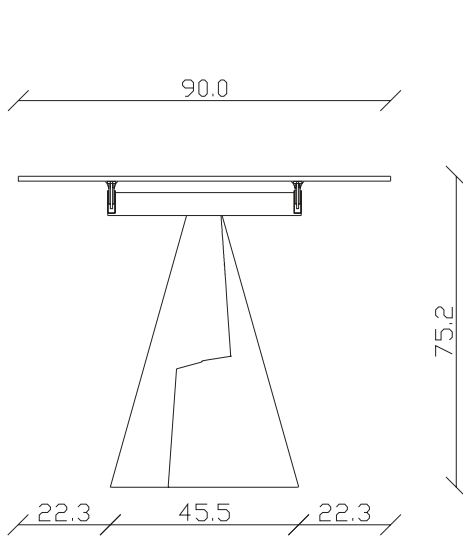

art. T050

L180/260 x P90 x H 75 cm

TAVOLO VISTA FRONTALE LATO CORTO
front view of the short side of the table

TAVOLO VISTA FRONTALE LATO LUNGO
front view of the long side of the table

TAVOLO VISTA DALL'ALTO
table top view

art. T051

L200/280 x P100 x H 75 cm

mobila.it.ro

TAVOLO VISTA FRONTALE LATO CORTO
front view of the short side of the table

TAVOLO VISTA FRONTALE LATO LUNGO
front view of the long side of the table

TAVOLO VISTA DALL'ALTO
table top view

art. T042
L140/220 x P90 x H 75 cm

mobila.it.ro

TAVOLO VISTA FRONTALE LATO CORTO
front view of the short side of the table

TAVOLO VISTA FRONTALE LATO LUNGO
front view of the long side of the table

TAVOLO VISTA DALL'ALTO
table top view

art. T005
L 240 x P120 x H 74 cm

mobila.it.ro

TAVOLO VISTA FRONTALE LATO CORTO
front view of the short side of the table

TAVOLO VISTA FRONTALE LATO LUNGO
front view of the long side of the table

TAVOLO VISTA DALL'ALTO
table top view