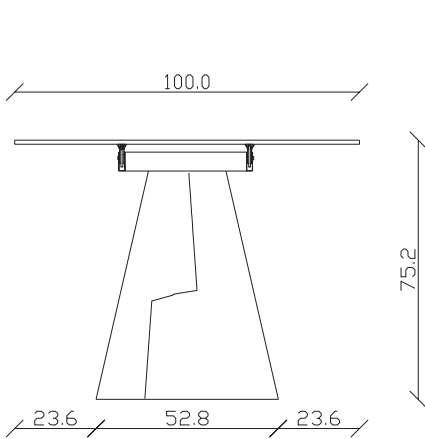

art. T050

L180/260 x P90 x H 75 cm

TAVOLO VISTA FRONTALE LATO CORTO
front view of the short side of the table

TAVOLO VISTA FRONTALE LATO LUNGO
front view of the long side of the table

TAVOLO VISTA DALL'ALTO
table top view

art. T051

L200/280 x P100 x H 75 cm

mobila.it.ro

TAVOLO VISTA FRONTALE LATO CORTO
front view of the short side of the table

TAVOLO VISTA FRONTALE LATO LUNGO
front view of the long side of the table

TAVOLO VISTA DALL'ALTO
table top view

art. T042
L140/220 x P90 x H 75 cm

mobila.it.ro

TAVOLO VISTA FRONTALE LATO CORTO
front view of the short side of the table

TAVOLO VISTA FRONTALE LATO LUNGO
front view of the long side of the table

TAVOLO VISTA DALL'ALTO
table top view

art. T005
L 240 x P120 x H 74 cm

mobila.it.ro

TAVOLO VISTA FRONTALE LATO CORTO
front view of the short side of the table

TAVOLO VISTA FRONTALE LATO LUNGO
front view of the long side of the table

TAVOLO VISTA DALL'ALTO
table top view