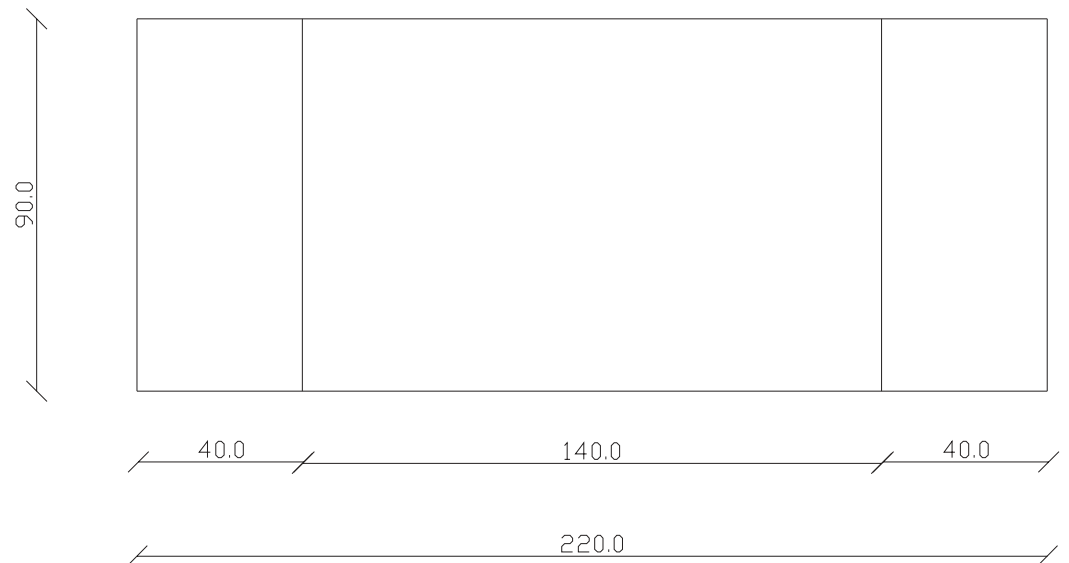

art. T051

L200/280 x P100 x H 75 cm

mobila.it.ro

TAVOLO VISTA FRONTALE LATO CORTO
front view of the short side of the table

TAVOLO VISTA FRONTALE LATO LUNGO
front view of the long side of the table

TAVOLO VISTA DALL'ALTO
table top view

art. T042
L140/220 x P90 x H 75 cm

mobila.it.ro

TAVOLO VISTA FRONTALE LATO CORTO
front view of the short side of the table

TAVOLO VISTA FRONTALE LATO LUNGO
front view of the long side of the table

TAVOLO VISTA DALL'ALTO
table top view

art. T043

L160/240 x P90 x H 75 cm

TAVOLO VISTA FRONTALE LATO CORTO
front view of the short side of the table

TAVOLO VISTA FRONTALE LATO LUNGO
front view of the long side of the table

TAVOLO VISTA DALL'ALTO
table top view

art. T044

L180/260 x P90 x H 75 cm

TAVOLO VISTA FRONTALE LATO CORTO
front view of the short side of the table

TAVOLO VISTA FRONTALE LATO LUNGO
front view of the long side of the table

TAVOLO VISTA DALL'ALTO
table top view