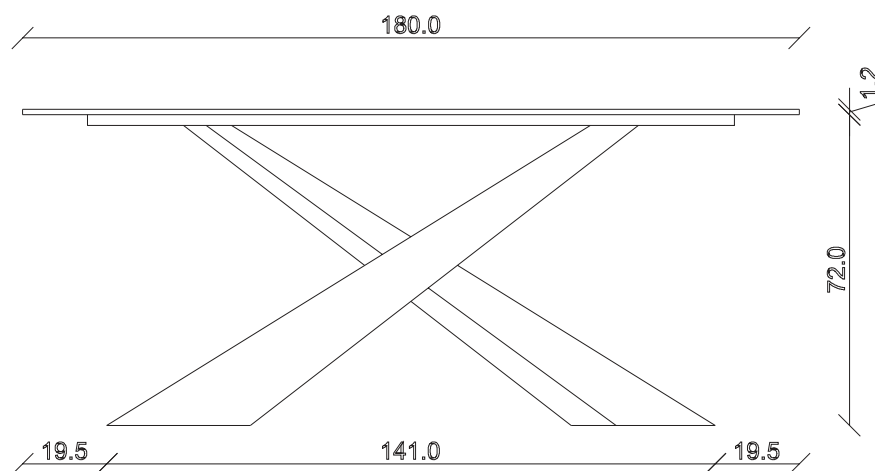

art. T008

L240 x 120 x H 74 cm

mobila.it.ro

TAVOLO VISTA FRONTALE LATO CORTO
front view of the short side of the table

TAVOLO VISTA FRONTALE LATO LUNGO
front view of the long side of the table

TAVOLO VISTA DALL'ALTO
table top view

art. T009

L300 x P120 x H 75 cm

mobila.it.ro

TAVOLO VISTA FRONTALE LATO CORTO
front view of the short side of the table

TAVOLO VISTA FRONTALE LATO LUNGO
front view of the long side of the table

TAVOLO VISTA DALL'ALTO
table top view

art. T041

L 160 x P90 x H 74 cm

TAVOLO VISTA FRONTALE LATO CORTO
front view of the short side of the table

TAVOLO VISTA FRONTALE LATO LUNGO
front view of the long side of the table

TAVOLO VISTA DALL'ALTO
table top view

art. T003
L 180 x P90 x H 74 cm

mobila.it.ro

TAVOLO VISTA FRONTALE LATO CORTO
front view of the short side of the table

TAVOLO VISTA FRONTALE LATO LUNGO
front view of the long side of the table

TAVOLO VISTA DALL'ALTO
table top view