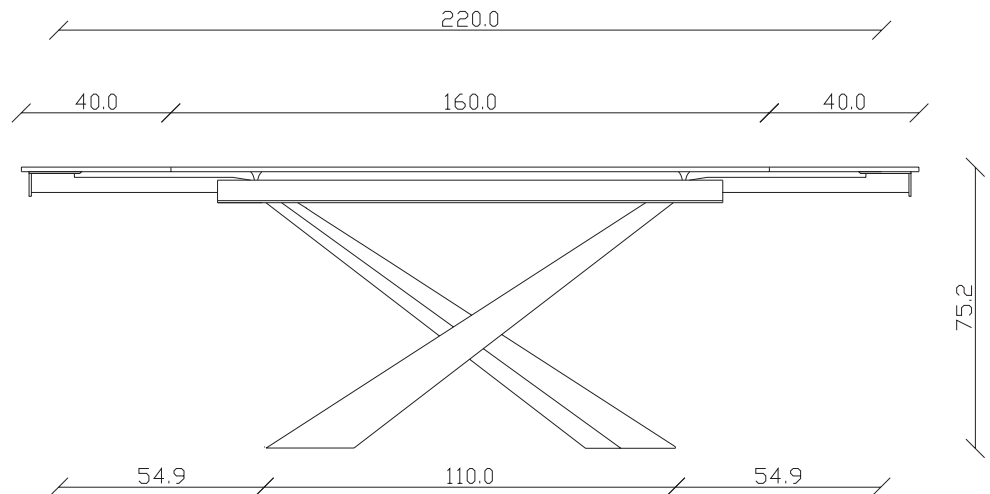

art. T051

L200/280 x P100 x H 75 cm

mobila.it.ro

TAVOLO VISTA FRONTALE LATO CORTO
front view of the short side of the table

TAVOLO VISTA FRONTALE LATO LUNGO
front view of the long side of the table

TAVOLO VISTA DALL'ALTO
table top view

art. T042
L140/220 x P90 x H 75 cm

mobila.it.ro

TAVOLO VISTA FRONTALE LATO CORTO
front view of the short side of the table

TAVOLO VISTA FRONTALE LATO LUNGO
front view of the long side of the table

TAVOLO VISTA DALL'ALTO
table top view

art. T043

L160/240 x P90 x H 75 cm

TAVOLO VISTA FRONTALE LATO CORTO
front view of the short side of the table

TAVOLO VISTA FRONTALE LATO LUNGO
front view of the long side of the table

TAVOLO VISTA DALL'ALTO
table top view

art. T005
L 240 x P120 x H 74 cm

mobila.it.ro

TAVOLO VISTA FRONTALE LATO CORTO
front view of the short side of the table

TAVOLO VISTA FRONTALE LATO LUNGO
front view of the long side of the table

TAVOLO VISTA DALL'ALTO
table top view