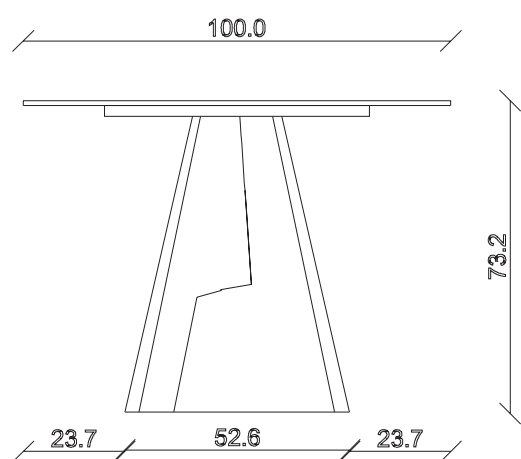

art. T041

L 160 x P90 x H 74 cm

TAVOLO VISTA FRONTALE LATO CORTO
front view of the short side of the table

TAVOLO VISTA FRONTALE LATO LUNGO
front view of the long side of the table

TAVOLO VISTA DALL'ALTO
table top view

art. T003
L 180 x P90 x H 74 cm

mobila.it.ro

TAVOLO VISTA FRONTALE LATO CORTO
front view of the short side of the table

TAVOLO VISTA FRONTALE LATO LUNGO
front view of the long side of the table

TAVOLO VISTA DALL'ALTO
table top view

art. T004

L 200 x P100 x H 74 cm

TAVOLO VISTA FRONTALE LATO CORTO
front view of the short side of the table

TAVOLO VISTA FRONTALE LATO LUNGO
front view of the long side of the table

TAVOLO VISTA DALL'ALTO
table top view

art. T005
L 240 x P120 x H 74 cm

mobila.it.ro

TAVOLO VISTA FRONTALE LATO CORTO
front view of the short side of the table

TAVOLO VISTA FRONTALE LATO LUNGO
front view of the long side of the table

TAVOLO VISTA DALL'ALTO
table top view