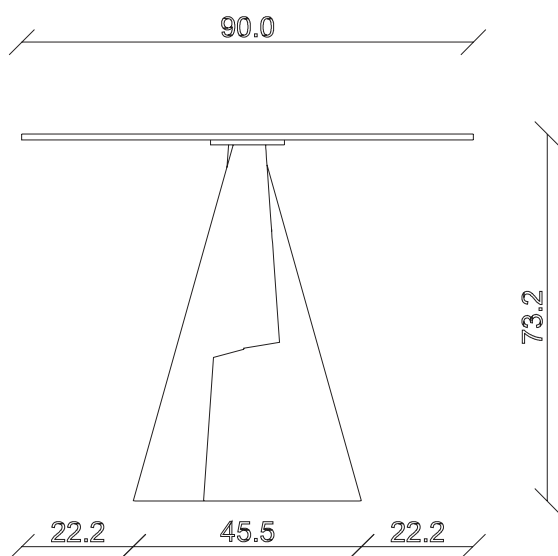

art. T045

L200/280 x P100 x H 75 cm

TAVOLO VISTA FRONTALE LATO CORTO
front view of the short side of the table

TAVOLO VISTA FRONTALE LATO LUNGO
front view of the long side of the table

TAVOLO VISTA DALL'ALTO
table top view

art. T046

L145 x P90 x H 74 cm

mobila it.ro

TAVOLO VISTA FRONTALE LATO CORTO
front view of the short side of the table

TAVOLO VISTA FRONTALE LATO LUNGO
front view of the long side of the table

TAVOLO VISTA DALL'ALTO
table top view

art. T047

L165 x P90 x H 74 cm

TAVOLO VISTA FRONTALE LATO CORTO
front view of the short side of the table

TAVOLO VISTA FRONTALE LATO LUNGO
front view of the long side of the table

TAVOLO VISTA DALL'ALTO
table top view

art. T090

L180 x P90 x H 74 cm

TAVOLO VISTA FRONTALE LATO CORTO
front view of the short side of the table

TAVOLO VISTA FRONTALE LATO LUNGO
front view of the long side of the table

TAVOLO VISTA DALL'ALTO
table top view