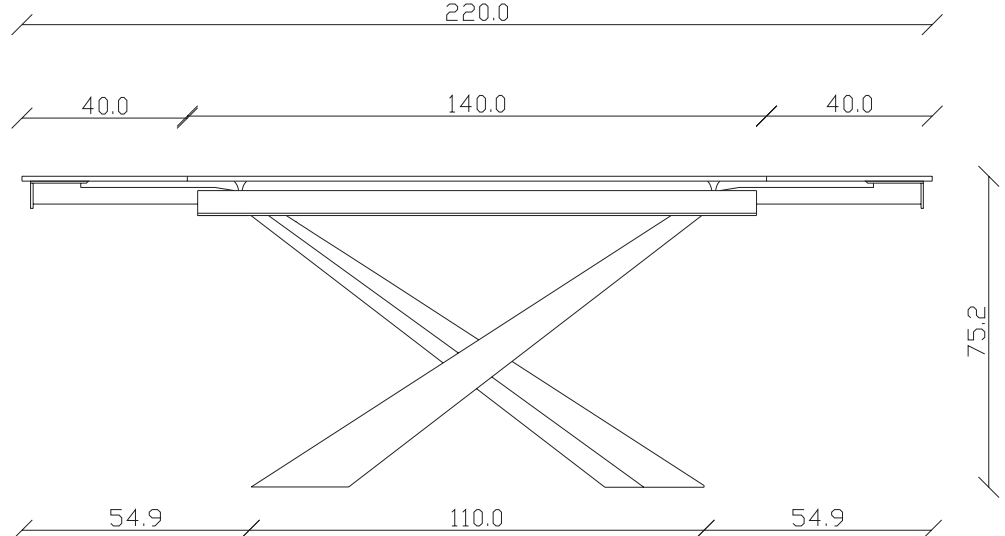

art. T050

L180/260 x P90 x H 75 cm

TAVOLO VISTA FRONTALE LATO CORTO
front view of the short side of the table

TAVOLO VISTA FRONTALE LATO LUNGO
front view of the long side of the table

TAVOLO VISTA DALL'ALTO
table top view

art. T051

L200/280 x P100 x H 75 cm

mobila.it.ro

TAVOLO VISTA FRONTALE LATO CORTO
front view of the short side of the table

TAVOLO VISTA FRONTALE LATO LUNGO
front view of the long side of the table

TAVOLO VISTA DALL'ALTO
table top view

art. T042
L140/220 x P90 x H 75 cm

mobila.it.ro

TAVOLO VISTA FRONTALE LATO CORTO
front view of the short side of the table

TAVOLO VISTA FRONTALE LATO LUNGO
front view of the long side of the table

TAVOLO VISTA DALL'ALTO
table top view

art. T005
L 240 x P120 x H 74 cm

mobila.it.ro

TAVOLO VISTA FRONTALE LATO CORTO
front view of the short side of the table

TAVOLO VISTA FRONTALE LATO LUNGO
front view of the long side of the table

TAVOLO VISTA DALL'ALTO
table top view