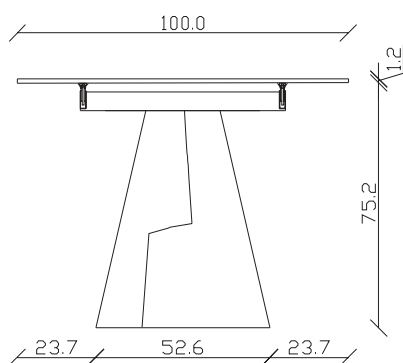

art. T043

L160/240 x P90 x H 75 cm

TAVOLO VISTA FRONTALE LATO CORTO
front view of the short side of the table

TAVOLO VISTA FRONTALE LATO LUNGO
front view of the long side of the table

TAVOLO VISTA DALL'ALTO
table top view

art. T044

L180/260 x P90 x H 75 cm

TAVOLO VISTA FRONTALE LATO CORTO
front view of the short side of the table

TAVOLO VISTA FRONTALE LATO LUNGO
front view of the long side of the table

TAVOLO VISTA DALL'ALTO
table top view

art. T045

L200/280 x P100 x H 75 cm

TAVOLO VISTA FRONTALE LATO CORTO
front view of the short side of the table

TAVOLO VISTA FRONTALE LATO LUNGO
front view of the long side of the table

TAVOLO VISTA DALL'ALTO
table top view

art. T005
L 240 x P120 x H 74 cm

mobila.it.ro

TAVOLO VISTA FRONTALE LATO CORTO
front view of the short side of the table

TAVOLO VISTA FRONTALE LATO LUNGO
front view of the long side of the table

TAVOLO VISTA DALL'ALTO
table top view