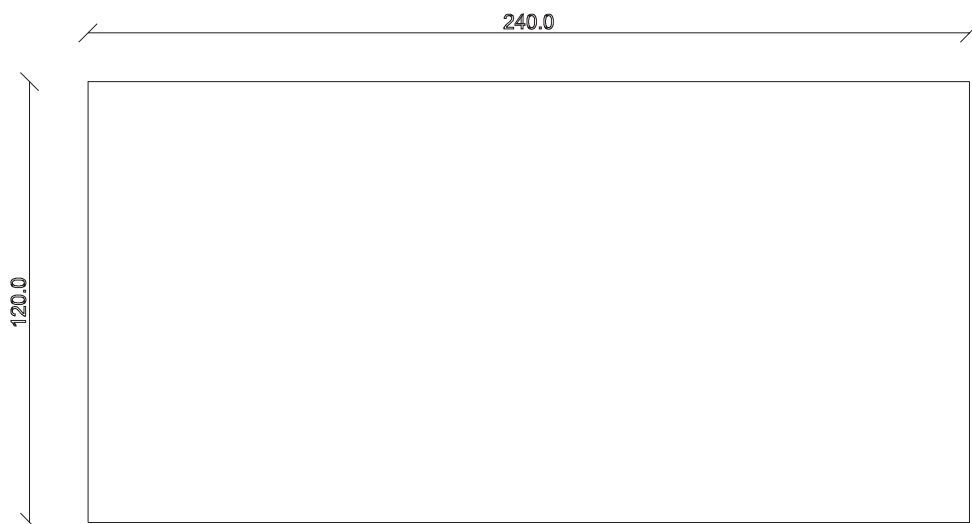

art. T005
L 240 x P120 x H 74 cm

mobila.it.ro

TAVOLO VISTA FRONTALE LATO CORTO
front view of the short side of the table

TAVOLO VISTA FRONTALE LATO LUNGO
front view of the long side of the table

TAVOLO VISTA DALL'ALTO
table top view

art. T006
L 300 x P120 x H 74 cm

mobila.it.ro

TAVOLO VISTA FRONTALE LATO CORTO
front view of the short side of the table

TAVOLO VISTA FRONTALE LATO LUNGO
front view of the long side of the table

TAVOLO VISTA DALL'ALTO
table top view