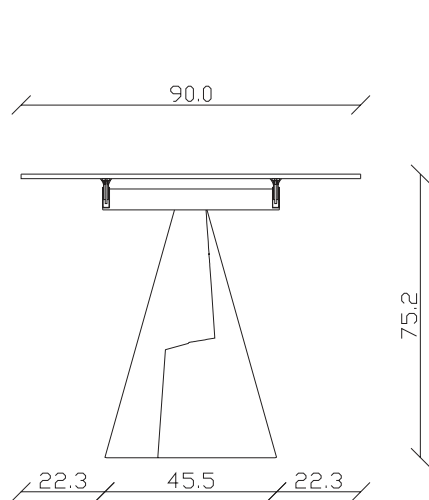

art. T048

L145/225 x P90 x H 75 cm

TAVOLO VISTA FRONTALE LATO CORTO
front view of the short side of the table

TAVOLO VISTA FRONTALE LATO LUNGO
front view of the long side of the table

TAVOLO VISTA DALL'ALTO
table top view

art. T049

L165/245 x P90 x H 75 cm

TAVOLO VISTA FRONTALE LATO CORTO
front view of the short side of the table

TAVOLO VISTA FRONTALE LATO LUNGO
front view of the long side of the table

TAVOLO VISTA DALL'ALTO
table top view

art. T050

L180/260 x P90 x H 75 cm

TAVOLO VISTA FRONTALE LATO CORTO
front view of the short side of the table

TAVOLO VISTA FRONTALE LATO LUNGO
front view of the long side of the table

TAVOLO VISTA DALL'ALTO
table top view

art. T005
L 240 x P120 x H 74 cm

mobila.it.ro

TAVOLO VISTA FRONTALE LATO CORTO
front view of the short side of the table

TAVOLO VISTA FRONTALE LATO LUNGO
front view of the long side of the table

TAVOLO VISTA DALL'ALTO
table top view