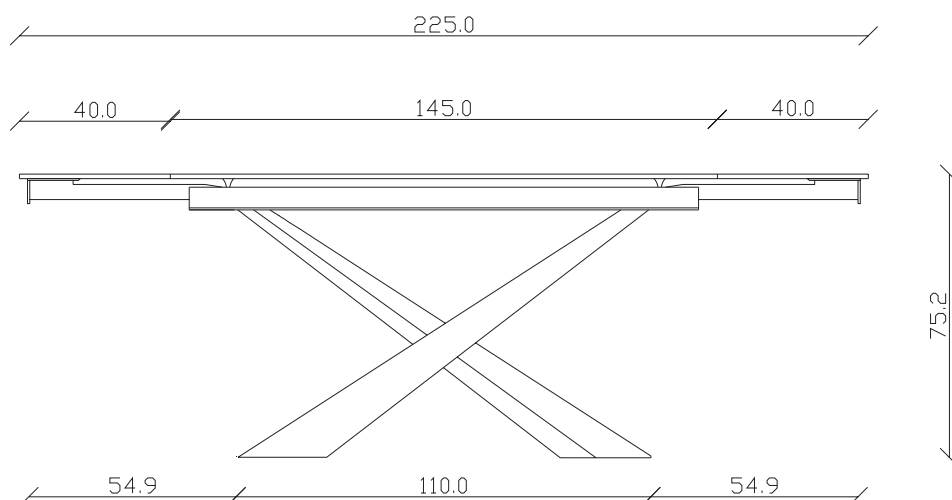

art. T048

L145/225 x P90 x H 75 cm

TAVOLO VISTA FRONTALE LATO CORTO
front view of the short side of the table

TAVOLO VISTA FRONTALE LATO LUNGO
front view of the long side of the table

TAVOLO VISTA DALL'ALTO
table top view

art. T049

L165/245 x P90 x H 75 cm

TAVOLO VISTA FRONTALE LATO CORTO
front view of the short side of the table

TAVOLO VISTA FRONTALE LATO LUNGO
front view of the long side of the table

TAVOLO VISTA DALL'ALTO
table top view

art. T050

L180/260 x P90 x H 75 cm

TAVOLO VISTA FRONTALE LATO CORTO
front view of the short side of the table

TAVOLO VISTA FRONTALE LATO LUNGO
front view of the long side of the table

TAVOLO VISTA DALL'ALTO
table top view

art. T005
L 240 x P120 x H 74 cm

mobila.it.ro

TAVOLO VISTA FRONTALE LATO CORTO
front view of the short side of the table

TAVOLO VISTA FRONTALE LATO LUNGO
front view of the long side of the table

TAVOLO VISTA DALL'ALTO
table top view