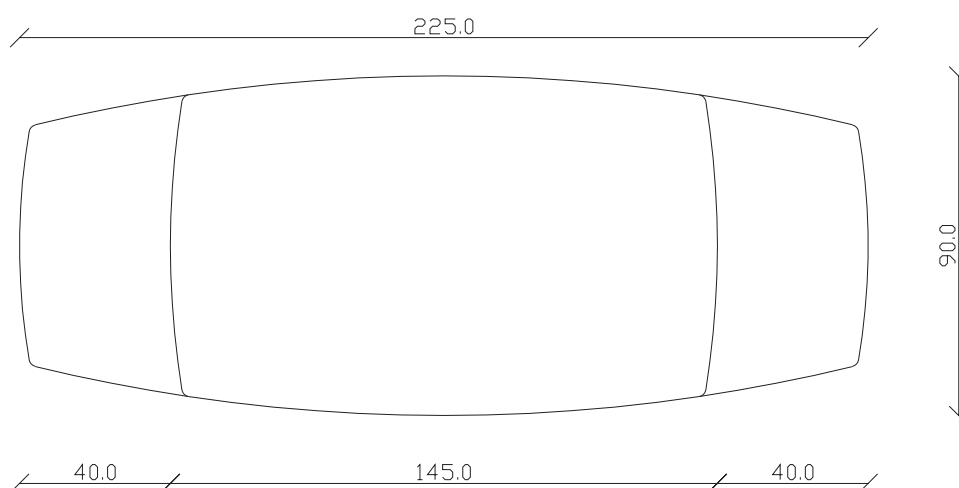

art. T048

L145/225 x P90 x H 75 cm

TAVOLO VISTA FRONTALE LATO CORTO
front view of the short side of the table

TAVOLO VISTA FRONTALE LATO LUNGO
front view of the long side of the table

TAVOLO VISTA DALL'ALTO
table top view

art. T049

L165/245 x P90 x H 75 cm

TAVOLO VISTA FRONTALE LATO CORTO
front view of the short side of the table

TAVOLO VISTA FRONTALE LATO LUNGO
front view of the long side of the table

TAVOLO VISTA DALL'ALTO
table top view

art. T050

L180/260 x P90 x H 75 cm

TAVOLO VISTA FRONTALE LATO CORTO
front view of the short side of the table

TAVOLO VISTA FRONTALE LATO LUNGO
front view of the long side of the table

TAVOLO VISTA DALL'ALTO
table top view

art. T051

L200/280 x P100 x H 75 cm

mobila.it.ro

TAVOLO VISTA FRONTALE LATO CORTO
front view of the short side of the table

TAVOLO VISTA FRONTALE LATO LUNGO
front view of the long side of the table

TAVOLO VISTA DALL'ALTO
table top view