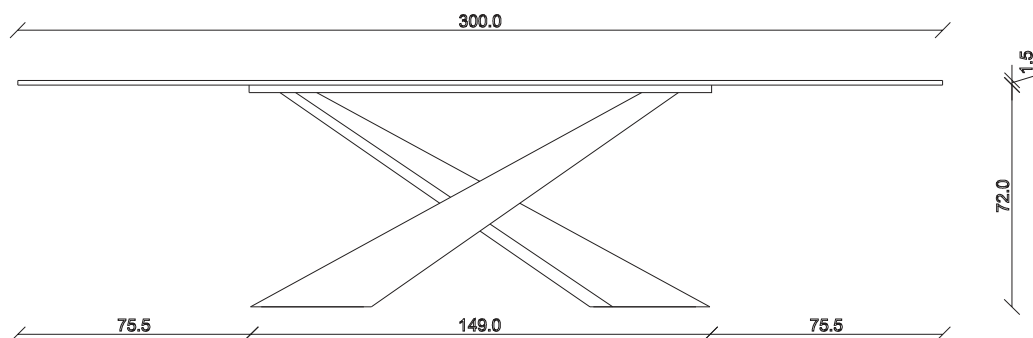

art. T003
L 180 x P90 x H 74 cm

mobila.it.ro

TAVOLO VISTA FRONTALE LATO CORTO
front view of the short side of the table

TAVOLO VISTA FRONTALE LATO LUNGO
front view of the long side of the table

TAVOLO VISTA DALL'ALTO
table top view

art. T004

L 200 x P100 x H 74 cm

TAVOLO VISTA FRONTALE LATO CORTO
front view of the short side of the table

TAVOLO VISTA FRONTALE LATO LUNGO
front view of the long side of the table

TAVOLO VISTA DALL'ALTO
table top view

art. T005
L 240 x P120 x H 74 cm

mobila.it.ro

TAVOLO VISTA FRONTALE LATO CORTO
front view of the short side of the table

TAVOLO VISTA FRONTALE LATO LUNGO
front view of the long side of the table

TAVOLO VISTA DALL'ALTO
table top view

art. T006
L 300 x P120 x H 74 cm

mobila.it.ro

TAVOLO VISTA FRONTALE LATO CORTO
front view of the short side of the table

TAVOLO VISTA FRONTALE LATO LUNGO
front view of the long side of the table

TAVOLO VISTA DALL'ALTO
table top view