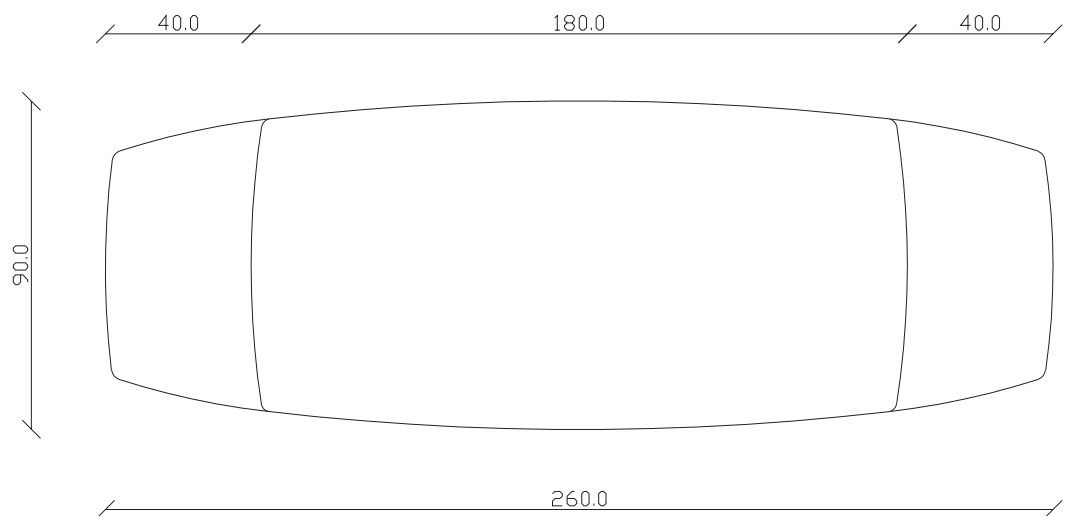

art. T049

L165/245 x P90 x H 75 cm

TAVOLO VISTA FRONTALE LATO CORTO
front view of the short side of the table

TAVOLO VISTA FRONTALE LATO LUNGO
front view of the long side of the table

TAVOLO VISTA DALL'ALTO
table top view

art. T050

L180/260 x P90 x H 75 cm

TAVOLO VISTA FRONTALE LATO CORTO
front view of the short side of the table

TAVOLO VISTA FRONTALE LATO LUNGO
front view of the long side of the table

TAVOLO VISTA DALL'ALTO
table top view

art. T051

L200/280 x P100 x H 75 cm

mobila.it.ro

TAVOLO VISTA FRONTALE LATO CORTO
front view of the short side of the table

TAVOLO VISTA FRONTALE LATO LUNGO
front view of the long side of the table

TAVOLO VISTA DALL'ALTO
table top view

art. T042
L140/220 x P90 x H 75 cm

mobila.it.ro

TAVOLO VISTA FRONTALE LATO CORTO
front view of the short side of the table

TAVOLO VISTA FRONTALE LATO LUNGO
front view of the long side of the table

TAVOLO VISTA DALL'ALTO
table top view