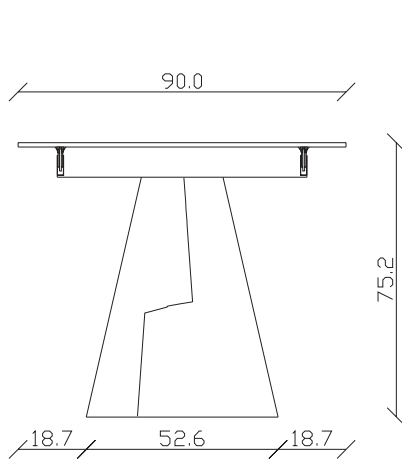

art. T049

L165/245 x P90 x H 75 cm

TAVOLO VISTA FRONTALE LATO CORTO
front view of the short side of the table

TAVOLO VISTA FRONTALE LATO LUNGO
front view of the long side of the table

TAVOLO VISTA DALL'ALTO
table top view

art. T050

L180/260 x P90 x H 75 cm

TAVOLO VISTA FRONTALE LATO CORTO
front view of the short side of the table

TAVOLO VISTA FRONTALE LATO LUNGO
front view of the long side of the table

TAVOLO VISTA DALL'ALTO
table top view

art. T051

L200/280 x P100 x H 75 cm

mobila.it.ro

TAVOLO VISTA FRONTALE LATO CORTO
front view of the short side of the table

TAVOLO VISTA FRONTALE LATO LUNGO
front view of the long side of the table

TAVOLO VISTA DALL'ALTO
table top view

art. T005
L 240 x P120 x H 74 cm

mobila.it.ro

TAVOLO VISTA FRONTALE LATO CORTO
front view of the short side of the table

TAVOLO VISTA FRONTALE LATO LUNGO
front view of the long side of the table

TAVOLO VISTA DALL'ALTO
table top view