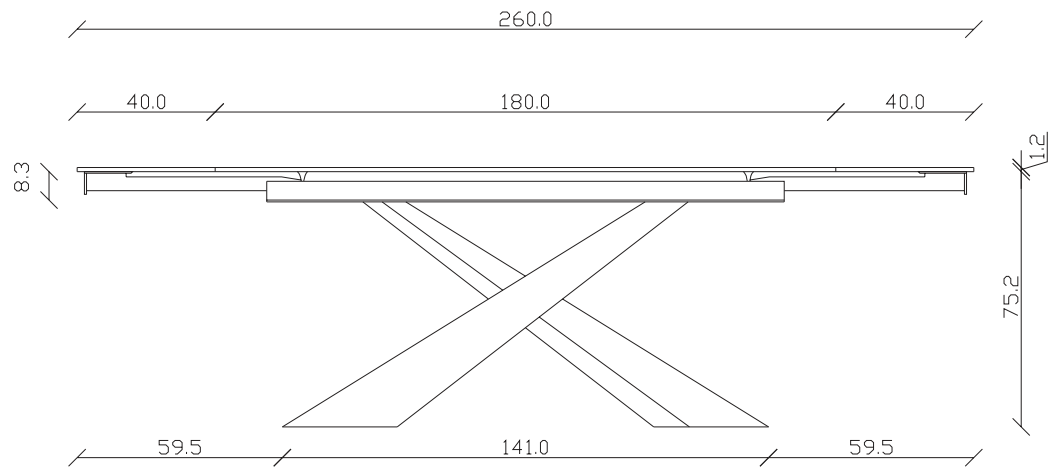

art. T042
L140/220 x P90 x H 75 cm

mobila.it.ro

TAVOLO VISTA FRONTALE LATO CORTO
front view of the short side of the table

TAVOLO VISTA FRONTALE LATO LUNGO
front view of the long side of the table

TAVOLO VISTA DALL'ALTO
table top view

art. T043

L160/240 x P90 x H 75 cm

TAVOLO VISTA FRONTALE LATO CORTO
front view of the short side of the table

TAVOLO VISTA FRONTALE LATO LUNGO
front view of the long side of the table

TAVOLO VISTA DALL'ALTO
table top view

art. T044

L180/260 x P90 x H 75 cm

TAVOLO VISTA FRONTALE LATO CORTO
front view of the short side of the table

TAVOLO VISTA FRONTALE LATO LUNGO
front view of the long side of the table

TAVOLO VISTA DALL'ALTO
table top view

art. T005
L 240 x P120 x H 74 cm

mobila.it.ro

TAVOLO VISTA FRONTALE LATO CORTO
front view of the short side of the table

TAVOLO VISTA FRONTALE LATO LUNGO
front view of the long side of the table

TAVOLO VISTA DALL'ALTO
table top view