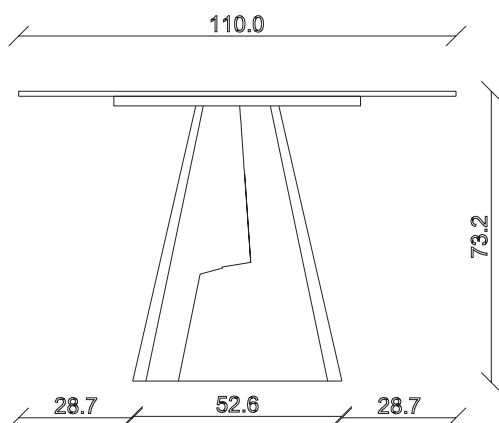

art. T047

L165 x P90 x H 74 cm

TAVOLO VISTA FRONTALE LATO CORTO
front view of the short side of the table

TAVOLO VISTA FRONTALE LATO LUNGO
front view of the long side of the table

TAVOLO VISTA DALL'ALTO
table top view

art. T090

L180 x P90 x H 74 cm

TAVOLO VISTA FRONTALE LATO CORTO
front view of the short side of the table

TAVOLO VISTA FRONTALE LATO LUNGO
front view of the long side of the table

TAVOLO VISTA DALL'ALTO
table top view

art. T007

L220 x 110 x H 74 cm

mobila it.ro

TAVOLO VISTA FRONTALE LATO CORTO
front view of the short side of the table

TAVOLO VISTA FRONTALE LATO LUNGO
front view of the long side of the table

TAVOLO VISTA DALL'ALTO
table top view

art. T008

L240 x 120 x H 74 cm

mobila.it.ro

TAVOLO VISTA FRONTALE LATO CORTO
front view of the short side of the table

TAVOLO VISTA FRONTALE LATO LUNGO
front view of the long side of the table

TAVOLO VISTA DALL'ALTO
table top view