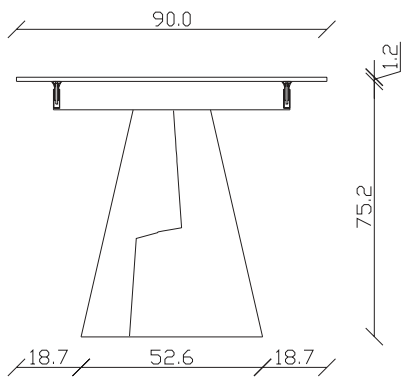

art. T042
L140/220 x P90 x H 75 cm

mobila.it.ro

TAVOLO VISTA FRONTALE LATO CORTO
front view of the short side of the table

TAVOLO VISTA FRONTALE LATO LUNGO
front view of the long side of the table

TAVOLO VISTA DALL'ALTO
table top view

art. T043

L160/240 x P90 x H 75 cm

TAVOLO VISTA FRONTALE LATO CORTO
front view of the short side of the table

TAVOLO VISTA FRONTALE LATO LUNGO
front view of the long side of the table

TAVOLO VISTA DALL'ALTO
table top view

art. T044

L180/260 x P90 x H 75 cm

TAVOLO VISTA FRONTALE LATO CORTO
front view of the short side of the table

TAVOLO VISTA FRONTALE LATO LUNGO
front view of the long side of the table

TAVOLO VISTA DALL'ALTO
table top view

art. T005
L 240 x P120 x H 74 cm

mobila.it.ro

TAVOLO VISTA FRONTALE LATO CORTO
front view of the short side of the table

TAVOLO VISTA FRONTALE LATO LUNGO
front view of the long side of the table

TAVOLO VISTA DALL'ALTO
table top view