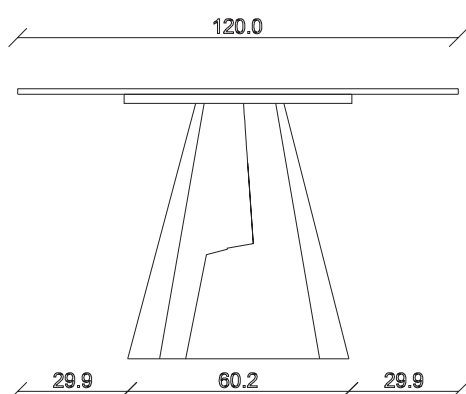

art. T003
L 180 x P90 x H 74 cm

mobila.it.ro

TAVOLO VISTA FRONTALE LATO CORTO
front view of the short side of the table

TAVOLO VISTA FRONTALE LATO LUNGO
front view of the long side of the table

TAVOLO VISTA DALL'ALTO
table top view

art. T004

L 200 x P100 x H 74 cm

TAVOLO VISTA FRONTALE LATO CORTO
front view of the short side of the table

TAVOLO VISTA FRONTALE LATO LUNGO
front view of the long side of the table

TAVOLO VISTA DALL'ALTO
table top view

art. T005
L 240 x P120 x H 74 cm

mobila.it.ro

TAVOLO VISTA FRONTALE LATO CORTO
front view of the short side of the table

TAVOLO VISTA FRONTALE LATO LUNGO
front view of the long side of the table

TAVOLO VISTA DALL'ALTO
table top view

art. T006
L 300 x P120 x H 74 cm

mobila.it.ro

TAVOLO VISTA FRONTALE LATO CORTO
front view of the short side of the table

TAVOLO VISTA FRONTALE LATO LUNGO
front view of the long side of the table

TAVOLO VISTA DALL'ALTO
table top view