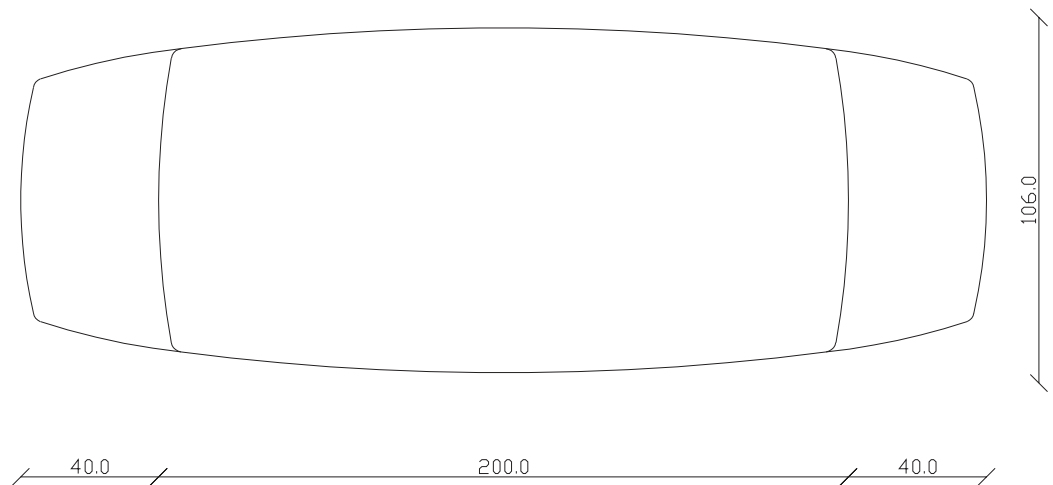

art. T050

L180/260 x P90 x H 75 cm

TAVOLO VISTA FRONTALE LATO CORTO
front view of the short side of the table

TAVOLO VISTA FRONTALE LATO LUNGO
front view of the long side of the table

TAVOLO VISTA DALL'ALTO
table top view

art. T051

L200/280 x P100 x H 75 cm

mobila.it.ro

TAVOLO VISTA FRONTALE LATO CORTO
front view of the short side of the table

TAVOLO VISTA FRONTALE LATO LUNGO
front view of the long side of the table

TAVOLO VISTA DALL'ALTO
table top view

art. T042
L140/220 x P90 x H 75 cm

mobila.it.ro

TAVOLO VISTA FRONTALE LATO CORTO
front view of the short side of the table

TAVOLO VISTA FRONTALE LATO LUNGO
front view of the long side of the table

TAVOLO VISTA DALL'ALTO
table top view

art. T043

L160/240 x P90 x H 75 cm

TAVOLO VISTA FRONTALE LATO CORTO
front view of the short side of the table

TAVOLO VISTA FRONTALE LATO LUNGO
front view of the long side of the table

TAVOLO VISTA DALL'ALTO
table top view