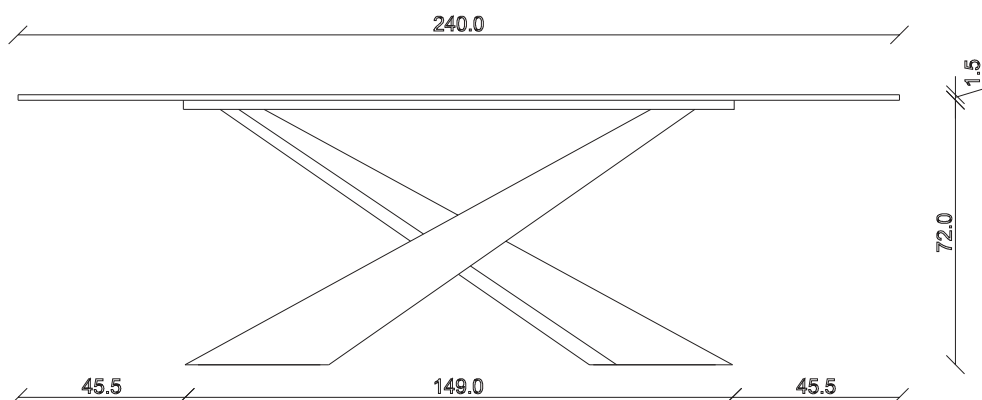

art. T003
L 180 x P90 x H 74 cm

mobila.it.ro

TAVOLO VISTA FRONTALE LATO CORTO
front view of the short side of the table

TAVOLO VISTA FRONTALE LATO LUNGO
front view of the long side of the table

TAVOLO VISTA DALL'ALTO
table top view

art. T004

L 200 x P100 x H 74 cm

TAVOLO VISTA FRONTALE LATO CORTO
front view of the short side of the table

TAVOLO VISTA FRONTALE LATO LUNGO
front view of the long side of the table

TAVOLO VISTA DALL'ALTO
table top view

art. T005
L 240 x P120 x H 74 cm

mobila.it.ro

TAVOLO VISTA FRONTALE LATO CORTO
front view of the short side of the table

TAVOLO VISTA FRONTALE LATO LUNGO
front view of the long side of the table

TAVOLO VISTA DALL'ALTO
table top view

art. T006
L 300 x P120 x H 74 cm

mobila.it.ro

TAVOLO VISTA FRONTALE LATO CORTO
front view of the short side of the table

TAVOLO VISTA FRONTALE LATO LUNGO
front view of the long side of the table

TAVOLO VISTA DALL'ALTO
table top view