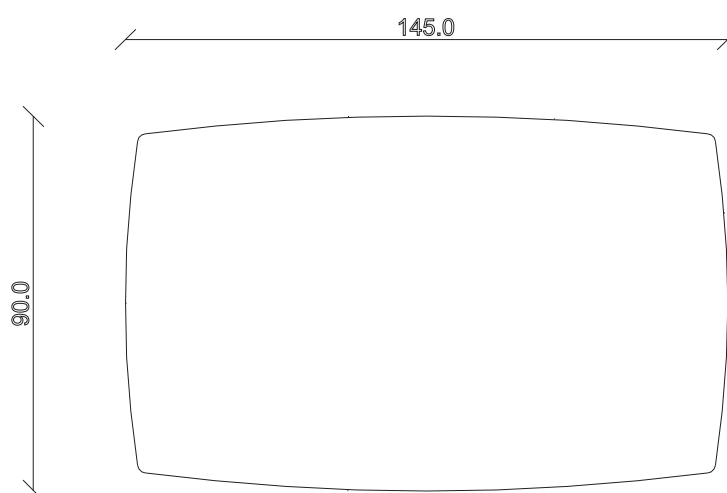

art. T044

L180/260 x P90 x H 75 cm

TAVOLO VISTA FRONTALE LATO CORTO
front view of the short side of the table

TAVOLO VISTA FRONTALE LATO LUNGO
front view of the long side of the table

TAVOLO VISTA DALL'ALTO
table top view

art. T045

L200/280 x P100 x H 75 cm

TAVOLO VISTA FRONTALE LATO CORTO
front view of the short side of the table

TAVOLO VISTA FRONTALE LATO LUNGO
front view of the long side of the table

TAVOLO VISTA DALL'ALTO
table top view

art. T046

L145 x P90 x H 74 cm

mobila it.ro

TAVOLO VISTA FRONTALE LATO CORTO
front view of the short side of the table

TAVOLO VISTA FRONTALE LATO LUNGO
front view of the long side of the table

TAVOLO VISTA DALL'ALTO
table top view

art. T047

L165 x P90 x H 74 cm

TAVOLO VISTA FRONTALE LATO CORTO
front view of the short side of the table

TAVOLO VISTA FRONTALE LATO LUNGO
front view of the long side of the table

TAVOLO VISTA DALL'ALTO
table top view