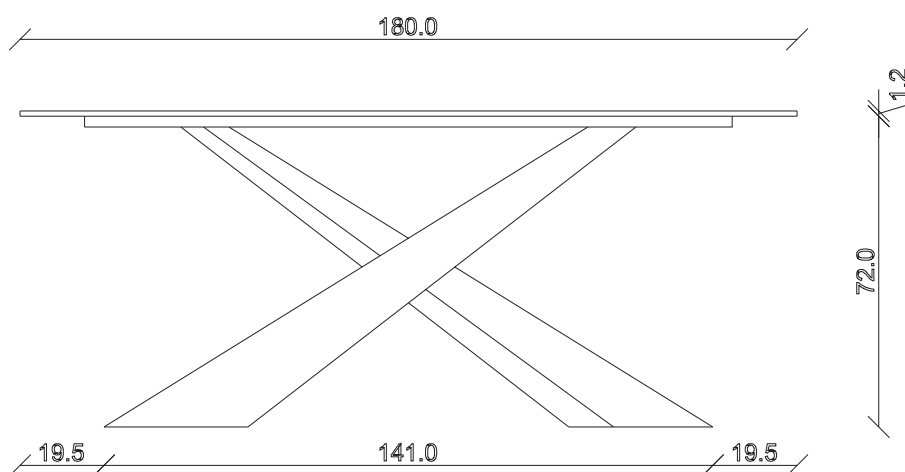

art. T046

L145 x P90 x H 74 cm

mobila it.ro

TAVOLO VISTA FRONTALE LATO CORTO
front view of the short side of the table

TAVOLO VISTA FRONTALE LATO LUNGO
front view of the long side of the table

TAVOLO VISTA DALL'ALTO
table top view

art. T047

L165 x P90 x H 74 cm

TAVOLO VISTA FRONTALE LATO CORTO
front view of the short side of the table

TAVOLO VISTA FRONTALE LATO LUNGO
front view of the long side of the table

TAVOLO VISTA DALL'ALTO
table top view

art. T090

L180 x P90 x H 74 cm

TAVOLO VISTA FRONTALE LATO CORTO
front view of the short side of the table

TAVOLO VISTA FRONTALE LATO LUNGO
front view of the long side of the table

TAVOLO VISTA DALL'ALTO
table top view

art. T008

L240 x 120 x H 74 cm

mobila.it.ro

TAVOLO VISTA FRONTALE LATO CORTO
front view of the short side of the table

TAVOLO VISTA FRONTALE LATO LUNGO
front view of the long side of the table

TAVOLO VISTA DALL'ALTO
table top view