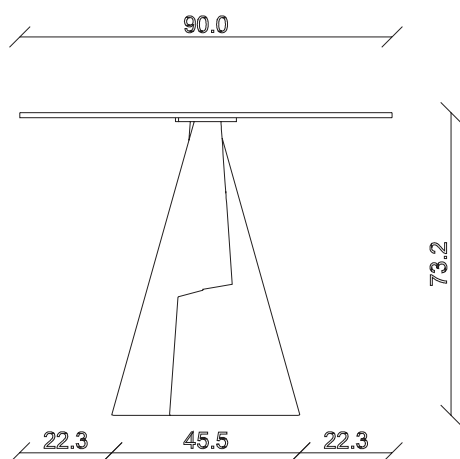

art. T008

L240 x 120 x H 74 cm

mobila.it.ro

TAVOLO VISTA FRONTALE LATO CORTO
front view of the short side of the table

TAVOLO VISTA FRONTALE LATO LUNGO
front view of the long side of the table

TAVOLO VISTA DALL'ALTO
table top view

art. T009

L300 x P120 x H 75 cm

mobila.it.ro

TAVOLO VISTA FRONTALE LATO CORTO
front view of the short side of the table

TAVOLO VISTA FRONTALE LATO LUNGO
front view of the long side of the table

TAVOLO VISTA DALL'ALTO
table top view

art. T041

L 160 x P90 x H 74 cm

TAVOLO VISTA FRONTALE LATO CORTO
front view of the short side of the table

TAVOLO VISTA FRONTALE LATO LUNGO
front view of the long side of the table

TAVOLO VISTA DALL'ALTO
table top view

art. T003
L 180 x P90 x H 74 cm

mobila.it.ro

TAVOLO VISTA FRONTALE LATO CORTO
front view of the short side of the table

TAVOLO VISTA FRONTALE LATO LUNGO
front view of the long side of the table

TAVOLO VISTA DALL'ALTO
table top view