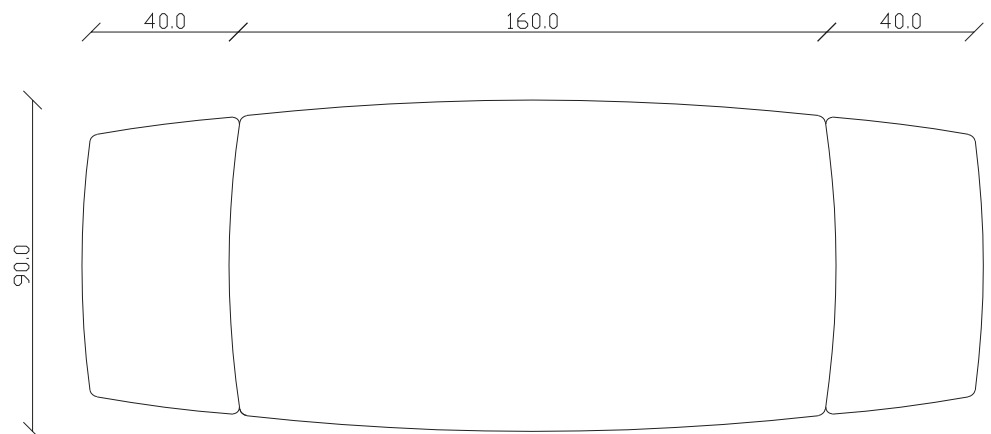

art. T048

L145/225 x P90 x H 75 cm

TAVOLO VISTA FRONTALE LATO CORTO
front view of the short side of the table

TAVOLO VISTA FRONTALE LATO LUNGO
front view of the long side of the table

TAVOLO VISTA DALL'ALTO
table top view

art. T049

L165/245 x P90 x H 75 cm

TAVOLO VISTA FRONTALE LATO CORTO
front view of the short side of the table

TAVOLO VISTA FRONTALE LATO LUNGO
front view of the long side of the table

TAVOLO VISTA DALL'ALTO
table top view

art. T050

L180/260 x P90 x H 75 cm

TAVOLO VISTA FRONTALE LATO CORTO
front view of the short side of the table

TAVOLO VISTA FRONTALE LATO LUNGO
front view of the long side of the table

TAVOLO VISTA DALL'ALTO
table top view

art. T051

L200/280 x P100 x H 75 cm

mobila.it.ro

TAVOLO VISTA FRONTALE LATO CORTO
front view of the short side of the table

TAVOLO VISTA FRONTALE LATO LUNGO
front view of the long side of the table

TAVOLO VISTA DALL'ALTO
table top view