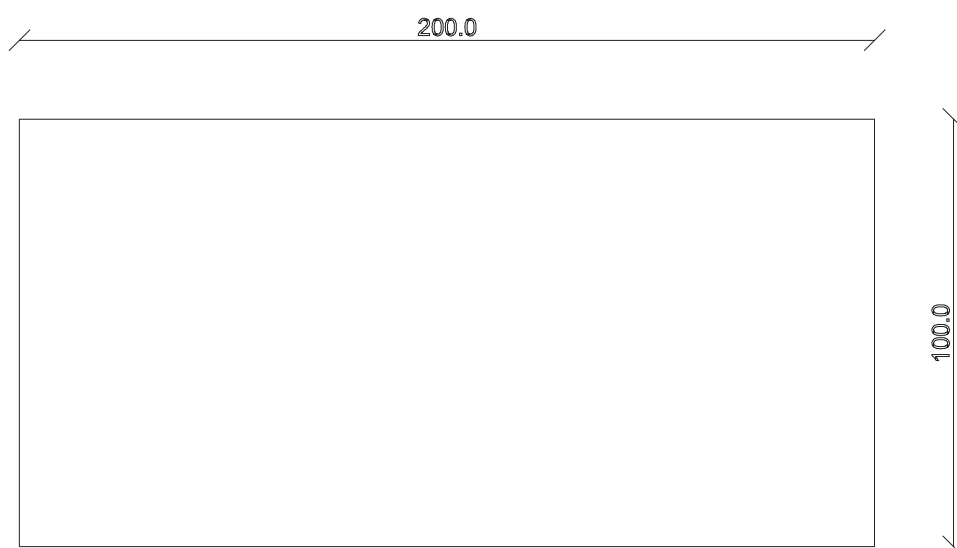

art. T003
L 180 x P90 x H 74 cm

mobila.it.ro

TAVOLO VISTA FRONTALE LATO CORTO
front view of the short side of the table

TAVOLO VISTA FRONTALE LATO LUNGO
front view of the long side of the table

TAVOLO VISTA DALL'ALTO
table top view

art. T004

L 200 x P100 x H 74 cm

TAVOLO VISTA FRONTALE LATO CORTO
front view of the short side of the table

TAVOLO VISTA FRONTALE LATO LUNGO
front view of the long side of the table

TAVOLO VISTA DALL'ALTO
table top view

art. T005
L 240 x P120 x H 74 cm

mobila.it.ro

TAVOLO VISTA FRONTALE LATO CORTO
front view of the short side of the table

TAVOLO VISTA FRONTALE LATO LUNGO
front view of the long side of the table

TAVOLO VISTA DALL'ALTO
table top view