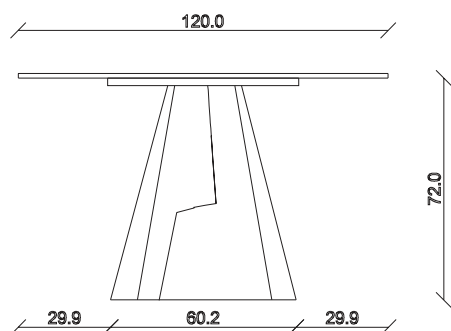

art. T003
L 180 x P90 x H 74 cm

mobila.it.ro

TAVOLO VISTA FRONTALE LATO CORTO
front view of the short side of the table

TAVOLO VISTA FRONTALE LATO LUNGO
front view of the long side of the table

TAVOLO VISTA DALL'ALTO
table top view

art. T004

L 200 x P100 x H 74 cm

TAVOLO VISTA FRONTALE LATO CORTO
front view of the short side of the table

TAVOLO VISTA FRONTALE LATO LUNGO
front view of the long side of the table

TAVOLO VISTA DALL'ALTO
table top view

art. T005
L 240 x P120 x H 74 cm

mobila.it.ro

TAVOLO VISTA FRONTALE LATO CORTO
front view of the short side of the table

TAVOLO VISTA FRONTALE LATO LUNGO
front view of the long side of the table

TAVOLO VISTA DALL'ALTO
table top view

art. T006
L 300 x P120 x H 74 cm

mobila.it.ro

TAVOLO VISTA FRONTALE LATO CORTO
front view of the short side of the table

TAVOLO VISTA FRONTALE LATO LUNGO
front view of the long side of the table

TAVOLO VISTA DALL'ALTO
table top view