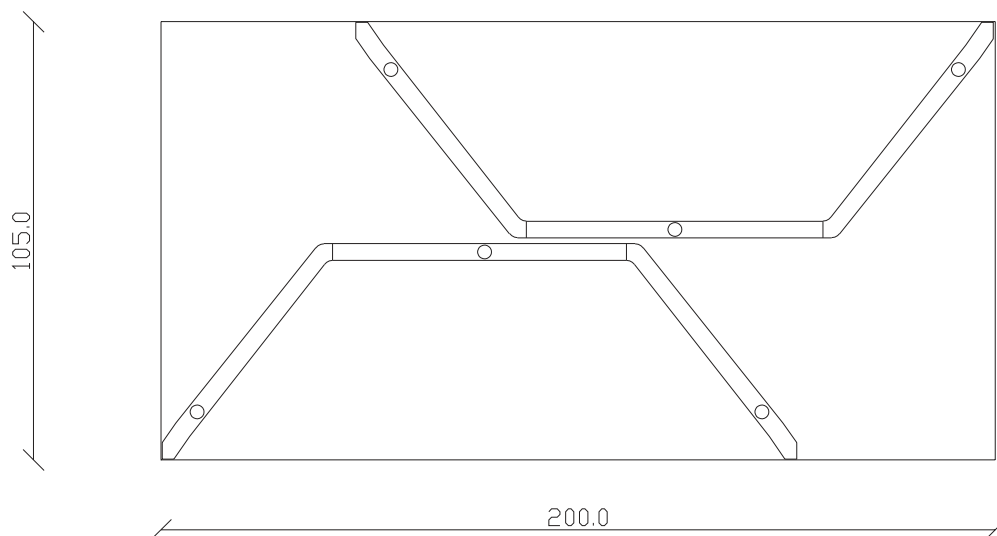

art. T144

L200 x P 105 x H75 cm

TAVOLO VISTA FRONTALE LATO CORTO
front view of the short side of the table

TAVOLO VISTA FRONTALE LATO LUNGO
front view of the long side of the table

TAVOLO VISTA DALL'ALTO
table top view

Glide blat cristal

mobila.it.ro

art. T145

L240 x P105 x H75 cm

TAVOLO VISTA FRONTALE LATO CORTO
front view of the short side of the table

TAVOLO VISTA FRONTALE LATO LUNGO
front view of the long side of the table

TAVOLO VISTA DALL'ALTO
table top view