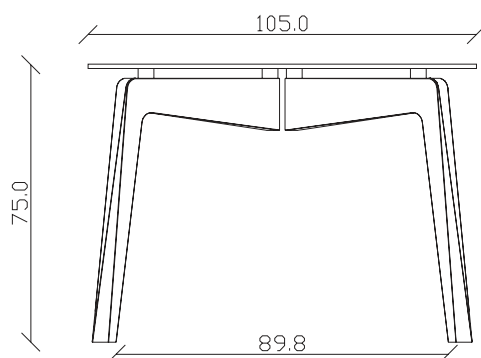

art. T144

L200 x P 105 x H75 cm

TAVOLO VISTA FRONTALE LATO CORTO
front view of the short side of the table

TAVOLO VISTA FRONTALE LATO LUNGO
front view of the long side of the table

TAVOLO VISTA DALL'ALTO
table top view

Glide blat cristal

mobila.it.ro

art. T145

L240 x P105 x H75 cm

TAVOLO VISTA FRONTALE LATO CORTO
front view of the short side of the table

TAVOLO VISTA FRONTALE LATO LUNGO
front view of the long side of the table

TAVOLO VISTA DALL'ALTO
table top view