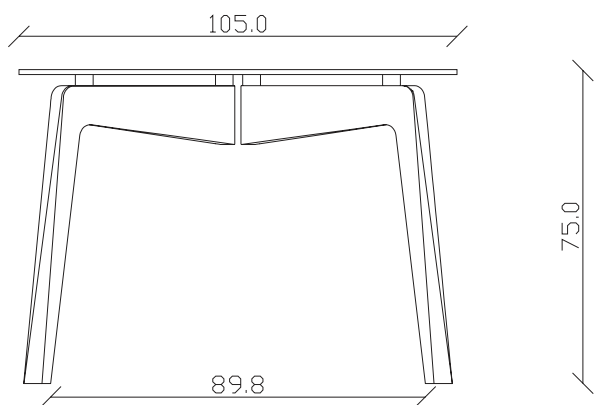

art. T144

L200 x P 105 x H75 cm

TAVOLO VISTA FRONTALE LATO CORTO
front view of the short side of the table

TAVOLO VISTA FRONTALE LATO LUNGO
front view of the long side of the table

TAVOLO VISTA DALL'ALTO
table top view

Glide blat cristal

mobila.it.ro

art. T145

L240 x P105 x H75 cm

TAVOLO VISTA FRONTALE LATO CORTO
front view of the short side of the table

TAVOLO VISTA FRONTALE LATO LUNGO
front view of the long side of the table

TAVOLO VISTA DALL'ALTO
table top view