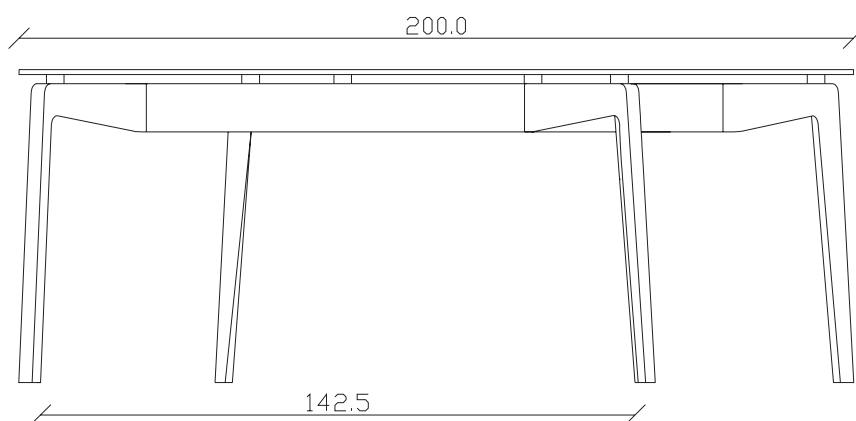

art. T144

L200 x P 105 x H75 cm

TAVOLO VISTA FRONTALE LATO CORTO
front view of the short side of the table

TAVOLO VISTA FRONTALE LATO LUNGO
front view of the long side of the table

TAVOLO VISTA DALL'ALTO
table top view

Glide blat cristal

mobila.it.ro

art. T145

L240 x P105 x H75 cm

TAVOLO VISTA FRONTALE LATO CORTO
front view of the short side of the table

TAVOLO VISTA FRONTALE LATO LUNGO
front view of the long side of the table

TAVOLO VISTA DALL'ALTO
table top view