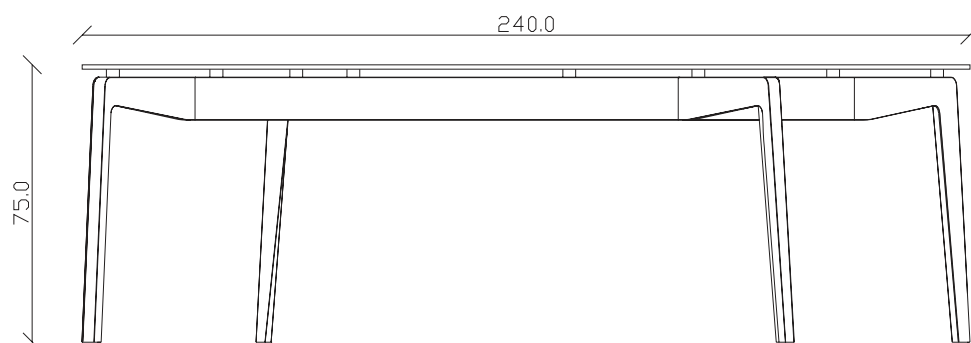

art. T144

L200 x P 105 x H75 cm

TAVOLO VISTA FRONTALE LATO CORTO
front view of the short side of the table

TAVOLO VISTA FRONTALE LATO LUNGO
front view of the long side of the table

TAVOLO VISTA DALL'ALTO
table top view

Glide blat cristal

mobila.it.ro

art. T145

L240 x P105 x H75 cm

TAVOLO VISTA FRONTALE LATO CORTO
front view of the short side of the table

TAVOLO VISTA FRONTALE LATO LUNGO
front view of the long side of the table

TAVOLO VISTA DALL'ALTO
table top view