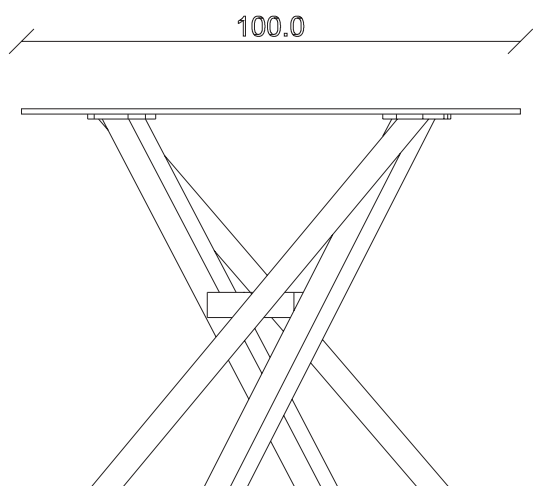

art. T373

diametro 100cm x H75 cm

TAVOLO VISTA FRONTALE LATO CORTO
front view of the short side of the table

TAVOLO VISTA FRONTALE LATO LUNGO
front view of the long side of the table

75.

TAVOLO VISTA DALL'ALTO
table top view

art. T374

diametro 120cm x H75 cm

TAVOLO VISTA FRONTALE LATO CORTO
front view of the short side of the table

TAVOLO VISTA FRONTALE LATO LUNGO
front view of the long side of the table

TAVOLO VISTA DALL'ALTO
table top view

art. T375

diametro 135cm x H75 cm

TAVOLO VISTA FRONTALE LATO CORTO
front view of the short side of the table

TAVOLO VISTA FRONTALE LATO LUNGO
front view of the long side of the table

TAVOLO VISTA DALL'ALTO
table top view

art. T376

diametro 150cm x H74 cm

TAVOLO VISTA FRONTALE LATO CORTO

front view of the short side of the table

TAVOLO VISTA FRONTALE LATO LUNGO

front view of the long side of the table

TAVOLO VISTA DALL'ALTO

table top view