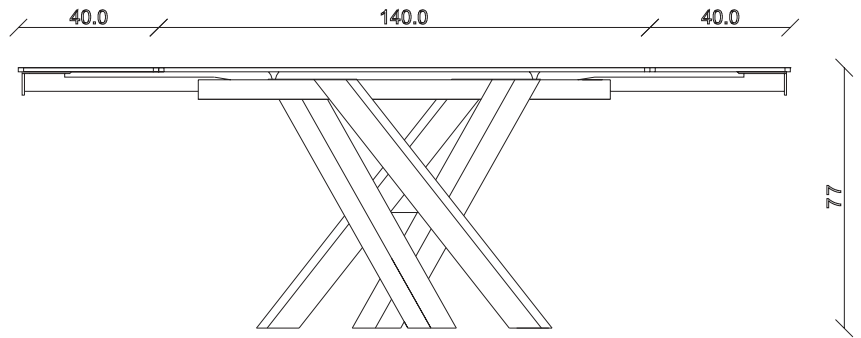

art. T389

L240 x P120 x H75 cm

TAVOLO VISTA FRONTALE LATO CORTO
front view of the short side of the table

TAVOLO VISTA FRONTALE LATO LUNGO
front view of the long side of the table

TAVOLO VISTA DALL'ALTO
table top view

art. T403

L300 x P120 x H75 cm

TAVOLO VISTA FRONTALE LATO CORTO
front view of the short side of the table

TAVOLO VISTA FRONTALE LATO LUNGO
front view of the long side of the table

TAVOLO VISTA DALL'ALTO
table top view

art. T390

L140/220 x P90 x H77 cm

TAVOLO VISTA FRONTALE LATO CORTO
front view of the short side of the table

TAVOLO VISTA FRONTALE LATO LUNGO
front view of the long side of the table

TAVOLO VISTA DALL'ALTO
table top view