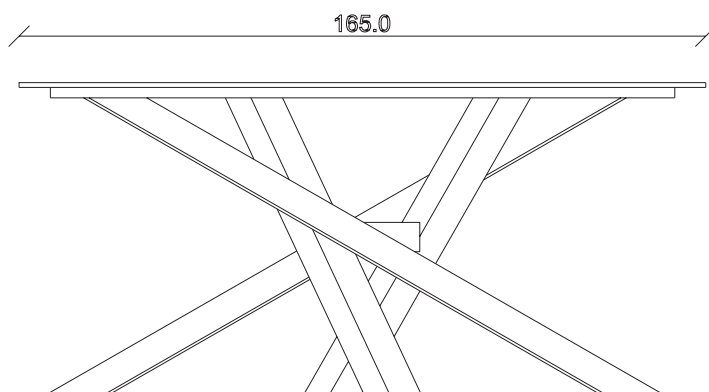

art. T071

L200/280 x P100 x H77 cm

TAVOLO VISTA FRONTALE LATO CORTO

front view of the short side of the table

TAVOLO VISTA FRONTALE LATO LUNGO

front view of the long side of the table

TAVOLO VISTA DALL'ALTO

table top view

art. T385

L165 x P90 x H75 cm

TAVOLO VISTA FRONTALE LATO CORTO
front view of the short side of the table

TAVOLO VISTA FRONTALE LATO LUNGO
front view of the long side of the table

TAVOLO VISTA DALL'ALTO
table top view

art. T386

L180 x P90 x H75 cm

TAVOLO VISTA FRONTALE LATO CORTO
front view of the short side of the table

TAVOLO VISTA FRONTALE LATO LUNGO
front view of the long side of the table

TAVOLO VISTA DALL'ALTO
table top view

art. T388

L220 x P110 x H75 cm

TAVOLO VISTA FRONTALE LATO CORTO
front view of the short side of the table

TAVOLO VISTA FRONTALE LATO LUNGO
front view of the long side of the table

TAVOLO VISTA DALL'ALTO
table top view