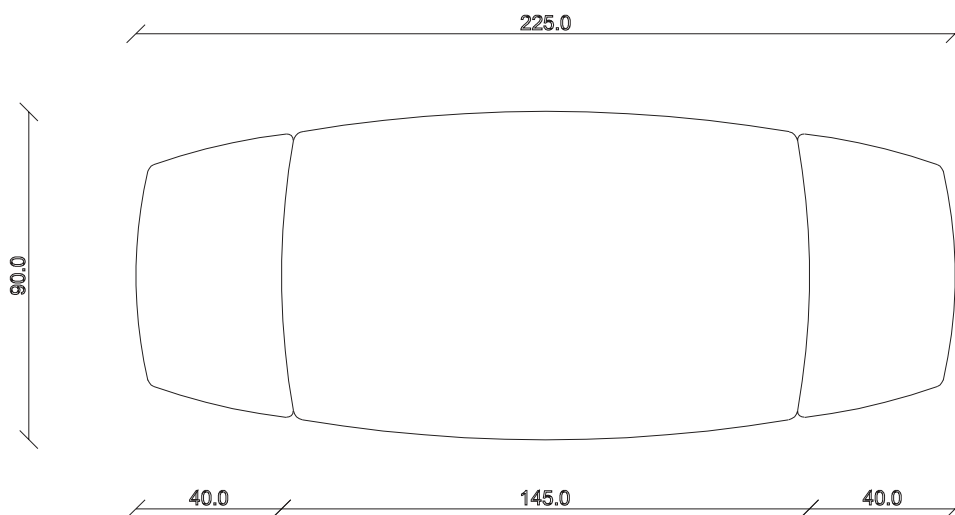

art. T376

diametro 150cm x H74 cm

TAVOLO VISTA FRONTALE LATO CORTO

front view of the short side of the table

TAVOLO VISTA FRONTALE LATO LUNGO

front view of the long side of the table

TAVOLO VISTA DALL'ALTO

table top view

art. T068

L145/225 x P90 x H77 cm

TAVOLO VISTA FRONTALE LATO CORTO
front view of the short side of the table

TAVOLO VISTA FRONTALE LATO LUNGO
front view of the long side of the table

TAVOLO VISTA DALL'ALTO
table top view

art. T069

L165/245 x P90 x H77 cm

TAVOLO VISTA FRONTALE LATO CORTO
front view of the short side of the table

TAVOLO VISTA FRONTALE LATO LUNGO
front view of the long side of the table

TAVOLO VISTA DALL'ALTO
table top view

art. T070

L180/260 x P90 x H77 cm

TAVOLO VISTA FRONTALE LATO CORTO
front view of the short side of the table

TAVOLO VISTA FRONTALE LATO LUNGO
front view of the long side of the table

TAVOLO VISTA DALL'ALTO
table top view