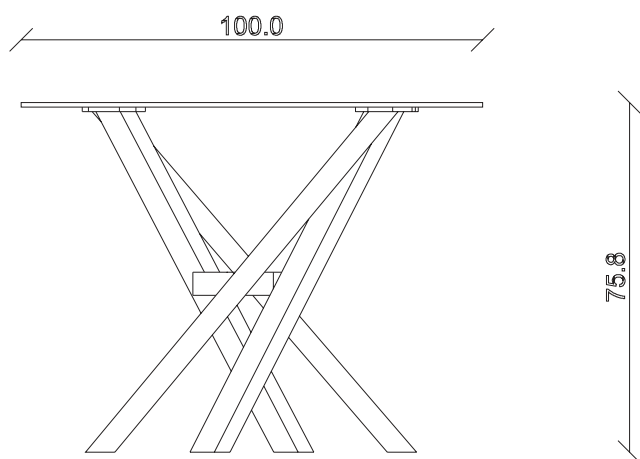

art. T405

L300 x P120 x H74 cm

TAVOLO VISTA FRONTALE LATO CORTO
front view of the short side of the table

TAVOLO VISTA FRONTALE LATO LUNGO
front view of the long side of the table

TAVOLO VISTA DALL'ALTO
table top view

art. T404

L240 x P120 x H75 cm

TAVOLO VISTA FRONTALE LATO CORTO
front view of the short side of the table

TAVOLO VISTA FRONTALE LATO LUNGO
front view of the long side of the table

TAVOLO VISTA DALL'ALTO
table top view

art. T377

L100 x P100 x H75 cm

TAVOLO VISTA FRONTALE LATO CORTO
front view of the short side of the table

TAVOLO VISTA FRONTALE LATO LUNGO
front view of the long side of the table

TAVOLO VISTA DALL'ALTO
table top view

art. T378

L120 x P120 x H75 cm

TAVOLO VISTA FRONTALE LATO CORTO
front view of the short side of the table

TAVOLO VISTA FRONTALE LATO LUNGO
front view of the long side of the table

TAVOLO VISTA DALL'ALTO
table top view