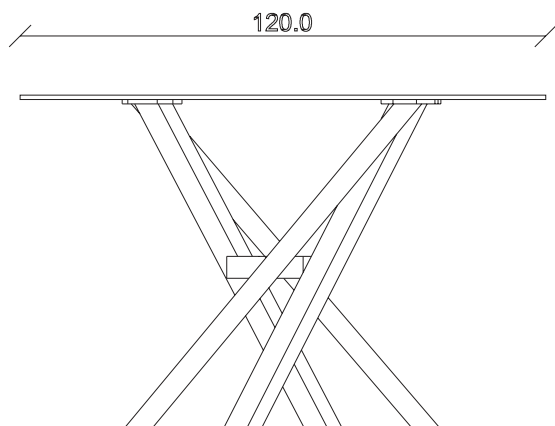

art. T404

L240 x P120 x H75 cm

TAVOLO VISTA FRONTALE LATO CORTO
front view of the short side of the table

TAVOLO VISTA FRONTALE LATO LUNGO
front view of the long side of the table

TAVOLO VISTA DALL'ALTO
table top view

art. T377

L100 x P100 x H75 cm

TAVOLO VISTA FRONTALE LATO CORTO
front view of the short side of the table

TAVOLO VISTA FRONTALE LATO LUNGO
front view of the long side of the table

TAVOLO VISTA DALL'ALTO
table top view

art. T378

L120 x P120 x H75 cm

TAVOLO VISTA FRONTALE LATO CORTO
front view of the short side of the table

TAVOLO VISTA FRONTALE LATO LUNGO
front view of the long side of the table

TAVOLO VISTA DALL'ALTO
table top view

art. T379

L140 x P140 x H75 cm

TAVOLO VISTA FRONTALE LATO CORTO
front view of the short side of the table

TAVOLO VISTA FRONTALE LATO LUNGO
front view of the long side of the table

TAVOLO VISTA DALL'ALTO
table top view