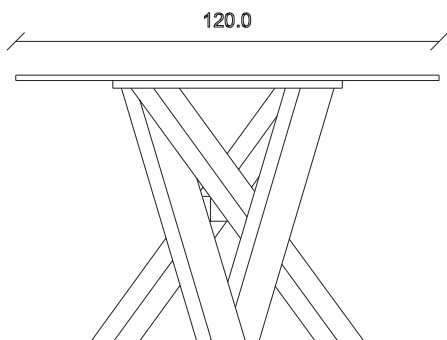

art. T386

L180 x P90 x H75 cm

TAVOLO VISTA FRONTALE LATO CORTO
front view of the short side of the table

TAVOLO VISTA FRONTALE LATO LUNGO
front view of the long side of the table

TAVOLO VISTA DALL'ALTO
table top view

art. T388

L220 x P110 x H75 cm

TAVOLO VISTA FRONTALE LATO CORTO
front view of the short side of the table

TAVOLO VISTA FRONTALE LATO LUNGO
front view of the long side of the table

TAVOLO VISTA DALL'ALTO
table top view

art. T389

L240 x P120 x H75 cm

TAVOLO VISTA FRONTALE LATO CORTO
front view of the short side of the table

TAVOLO VISTA FRONTALE LATO LUNGO
front view of the long side of the table

TAVOLO VISTA DALL'ALTO
table top view

art. T403

L300 x P120 x H75 cm

TAVOLO VISTA FRONTALE LATO CORTO
front view of the short side of the table

TAVOLO VISTA FRONTALE LATO LUNGO
front view of the long side of the table

TAVOLO VISTA DALL'ALTO
table top view