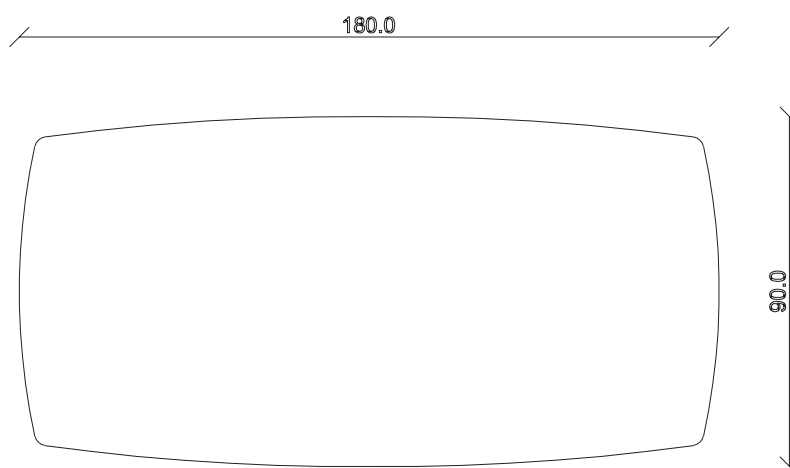

table top view

art. T385

L165 x P90 x H75 cm

TAVOLO VISTA FRONTALE LATO CORTO
front view of the short side of the table

TAVOLO VISTA FRONTALE LATO LUNGO
front view of the long side of the table

TAVOLO VISTA DALL'ALTO
table top view

art. T386

L180 x P90 x H75 cm

TAVOLO VISTA FRONTALE LATO CORTO
front view of the short side of the table

TAVOLO VISTA FRONTALE LATO LUNGO
front view of the long side of the table

TAVOLO VISTA DALL'ALTO
table top view

art. T388

L220 x P110 x H75 cm

TAVOLO VISTA FRONTALE LATO CORTO
front view of the short side of the table

TAVOLO VISTA FRONTALE LATO LUNGO
front view of the long side of the table

TAVOLO VISTA DALL'ALTO
table top view