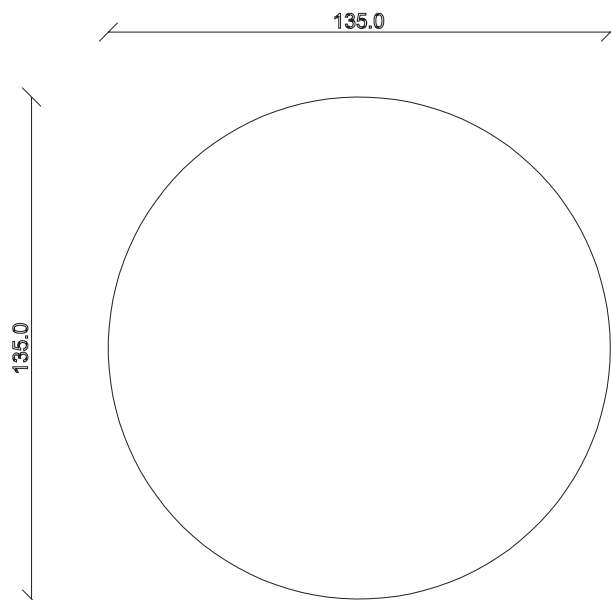

art. T373

diametro 100cm x H75 cm

TAVOLO VISTA FRONTALE LATO CORTO
front view of the short side of the table

TAVOLO VISTA FRONTALE LATO LUNGO
front view of the long side of the table

75.

TAVOLO VISTA DALL'ALTO
table top view

art. T374

diametro 120cm x H75 cm

TAVOLO VISTA FRONTALE LATO CORTO
front view of the short side of the table

TAVOLO VISTA FRONTALE LATO LUNGO
front view of the long side of the table

TAVOLO VISTA DALL'ALTO
table top view

art. T375

diametro 135cm x H75 cm

TAVOLO VISTA FRONTALE LATO CORTO
front view of the short side of the table

TAVOLO VISTA FRONTALE LATO LUNGO
front view of the long side of the table

TAVOLO VISTA DALL'ALTO
table top view

art. T376

diametro 150cm x H74 cm

TAVOLO VISTA FRONTALE LATO CORTO

front view of the short side of the table

TAVOLO VISTA FRONTALE LATO LUNGO

front view of the long side of the table

TAVOLO VISTA DALL'ALTO

table top view