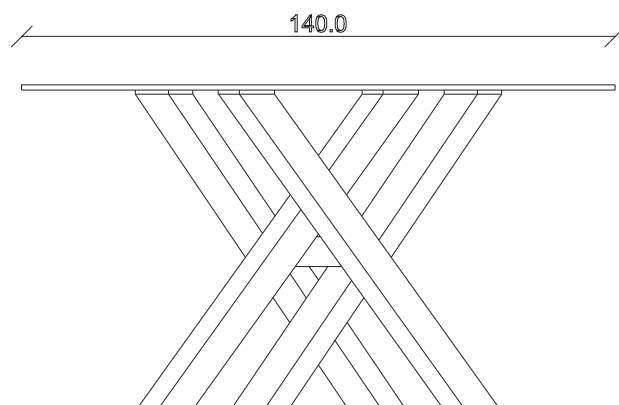

art. T377

L100 x P100 x H75 cm

TAVOLO VISTA FRONTALE LATO CORTO
front view of the short side of the table

TAVOLO VISTA FRONTALE LATO LUNGO
front view of the long side of the table

TAVOLO VISTA DALL'ALTO
table top view

art. T378

L120 x P120 x H75 cm

TAVOLO VISTA FRONTALE LATO CORTO
front view of the short side of the table

TAVOLO VISTA FRONTALE LATO LUNGO
front view of the long side of the table

TAVOLO VISTA DALL'ALTO
table top view

art. T379

L140 x P140 x H75 cm

TAVOLO VISTA FRONTALE LATO CORTO
front view of the short side of the table

TAVOLO VISTA FRONTALE LATO LUNGO
front view of the long side of the table

TAVOLO VISTA DALL'ALTO
table top view