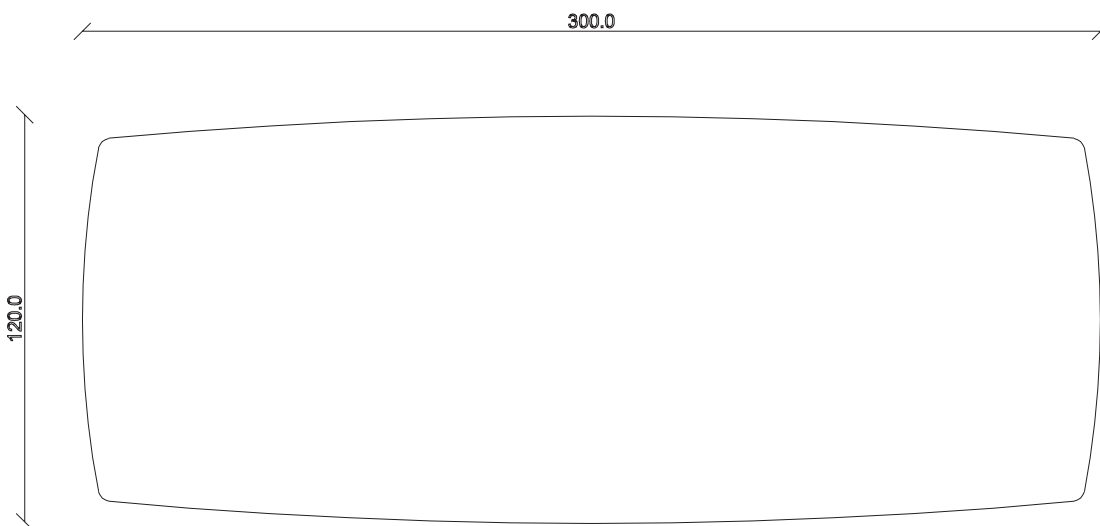

art. T403

L300 x P120 x H75 cm

TAVOLO VISTA FRONTALE LATO CORTO
front view of the short side of the table

TAVOLO VISTA FRONTALE LATO LUNGO
front view of the long side of the table

TAVOLO VISTA DALL'ALTO
table top view

art. T390

L140/220 x P90 x H77 cm

TAVOLO VISTA FRONTALE LATO CORTO
front view of the short side of the table

TAVOLO VISTA FRONTALE LATO LUNGO
front view of the long side of the table

TAVOLO VISTA DALL'ALTO
table top view