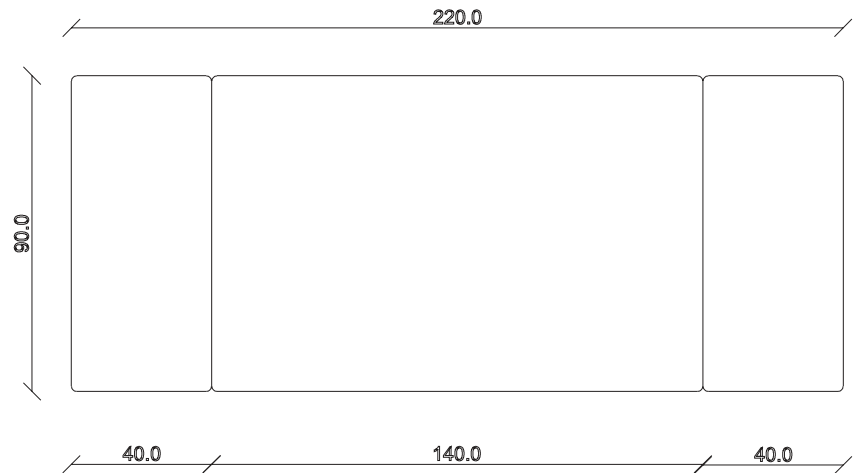

art. T390

L140/220 x P90 x H77 cm

TAVOLO VISTA FRONTALE LATO CORTO
front view of the short side of the table

TAVOLO VISTA FRONTALE LATO LUNGO
front view of the long side of the table

TAVOLO VISTA DALL'ALTO
table top view

art. T391

L160/220 x P90 x H77 cm

TAVOLO VISTA FRONTALE LATO CORTO
front view of the short side of the table

TAVOLO VISTA FRONTALE LATO LUNGO
front view of the long side of the table

TAVOLO VISTA DALL'ALTO
table top view