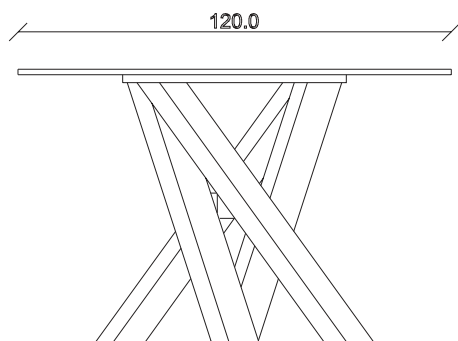

art. T383

L200 x P100 x H75 cm

TAVOLO VISTA FRONTALE LATO CORTO
front view of the short side of the table

TAVOLO VISTA FRONTALE LATO LUNGO
front view of the long side of the table

TAVOLO VISTA DALL'ALTO
table top view

art. T405

L300 x P120 x H74 cm

TAVOLO VISTA FRONTALE LATO CORTO
front view of the short side of the table

TAVOLO VISTA FRONTALE LATO LUNGO
front view of the long side of the table

TAVOLO VISTA DALL'ALTO
table top view

art. T404

L240 x P120 x H75 cm

TAVOLO VISTA FRONTALE LATO CORTO
front view of the short side of the table

TAVOLO VISTA FRONTALE LATO LUNGO
front view of the long side of the table

TAVOLO VISTA DALL'ALTO
table top view

art. T377

L100 x P100 x H75 cm

TAVOLO VISTA FRONTALE LATO CORTO
front view of the short side of the table

TAVOLO VISTA FRONTALE LATO LUNGO
front view of the long side of the table

TAVOLO VISTA DALL'ALTO
table top view