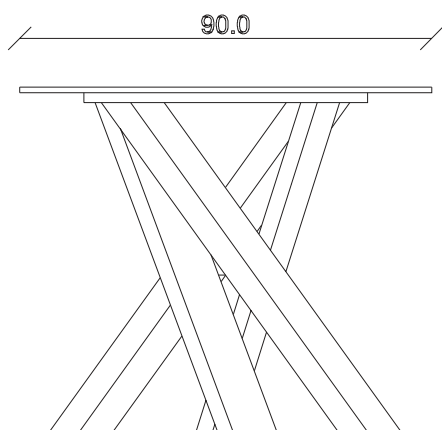

art. T392

L180/260 x P90 x H74 cm

TAVOLO VISTA FRONTALE LATO CORTO
front view of the short side of the table

TAVOLO VISTA FRONTALE LATO LUNGO
front view of the long side of the table

TAVOLO VISTA DALL'ALTO
table top view

art. T381

L160 x P90 x H75 cm

TAVOLO VISTA FRONTALE LATO CORTO
front view of the short side of the table

TAVOLO VISTA FRONTALE LATO LUNGO
front view of the long side of the table

TAVOLO VISTA DALL'ALTO
table top view

art. T382

L180 x P90 x H75 cm

TAVOLO VISTA FRONTALE LATO CORTO
front view of the short side of the table

TAVOLO VISTA FRONTALE LATO LUNGO
front view of the long side of the table

TAVOLO VISTA DALL'ALTO
table top view