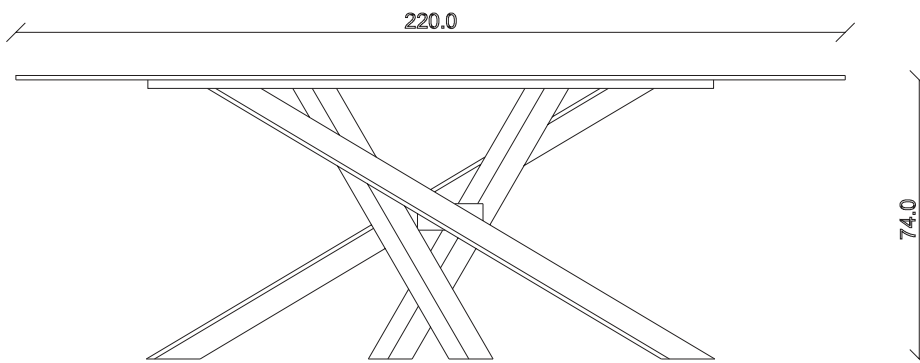

table top view

art. T385

L165 x P90 x H75 cm

TAVOLO VISTA FRONTALE LATO CORTO
front view of the short side of the table

TAVOLO VISTA FRONTALE LATO LUNGO
front view of the long side of the table

TAVOLO VISTA DALL'ALTO
table top view

art. T386

L180 x P90 x H75 cm

TAVOLO VISTA FRONTALE LATO CORTO
front view of the short side of the table

TAVOLO VISTA FRONTALE LATO LUNGO
front view of the long side of the table

TAVOLO VISTA DALL'ALTO
table top view

art. T388

L220 x P110 x H75 cm

TAVOLO VISTA FRONTALE LATO CORTO
front view of the short side of the table

TAVOLO VISTA FRONTALE LATO LUNGO
front view of the long side of the table

TAVOLO VISTA DALL'ALTO
table top view

art. T389

L240 x P120 x H75 cm

TAVOLO VISTA FRONTALE LATO CORTO
front view of the short side of the table

TAVOLO VISTA FRONTALE LATO LUNGO
front view of the long side of the table

TAVOLO VISTA DALL'ALTO
table top view