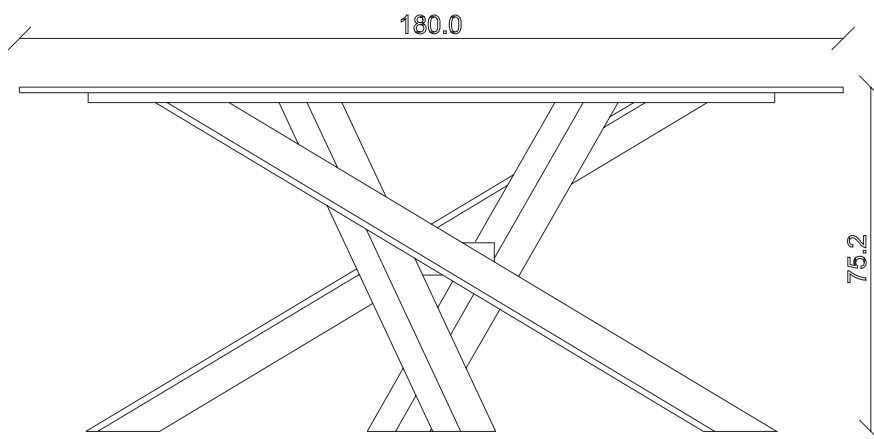

art. T392

L180/260 x P90 x H74 cm

TAVOLO VISTA FRONTALE LATO CORTO
front view of the short side of the table

TAVOLO VISTA FRONTALE LATO LUNGO
front view of the long side of the table

TAVOLO VISTA DALL'ALTO
table top view

art. T381

L160 x P90 x H75 cm

TAVOLO VISTA FRONTALE LATO CORTO
front view of the short side of the table

TAVOLO VISTA FRONTALE LATO LUNGO
front view of the long side of the table

TAVOLO VISTA DALL'ALTO
table top view

art. T382

L180 x P90 x H75 cm

TAVOLO VISTA FRONTALE LATO CORTO
front view of the short side of the table

TAVOLO VISTA FRONTALE LATO LUNGO
front view of the long side of the table

TAVOLO VISTA DALL'ALTO
table top view