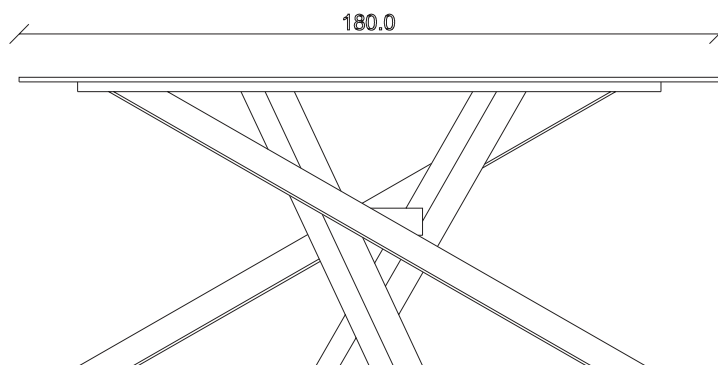

art. T071

L200/280 x P100 x H77 cm

TAVOLO VISTA FRONTALE LATO CORTO

front view of the short side of the table

TAVOLO VISTA FRONTALE LATO LUNGO

front view of the long side of the table

TAVOLO VISTA DALL'ALTO

table top view

art. T385

L165 x P90 x H75 cm

TAVOLO VISTA FRONTALE LATO CORTO
front view of the short side of the table

TAVOLO VISTA FRONTALE LATO LUNGO
front view of the long side of the table

TAVOLO VISTA DALL'ALTO
table top view

art. T386

L180 x P90 x H75 cm

TAVOLO VISTA FRONTALE LATO CORTO
front view of the short side of the table

TAVOLO VISTA FRONTALE LATO LUNGO
front view of the long side of the table

TAVOLO VISTA DALL'ALTO
table top view

art. T388

L220 x P110 x H75 cm

TAVOLO VISTA FRONTALE LATO CORTO
front view of the short side of the table

TAVOLO VISTA FRONTALE LATO LUNGO
front view of the long side of the table

TAVOLO VISTA DALL'ALTO
table top view