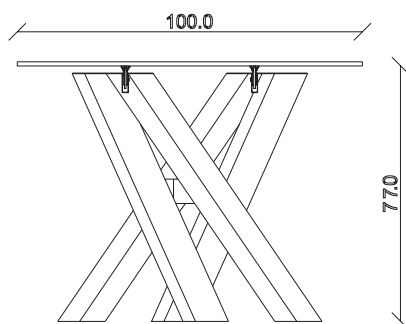

art. T069

L165/245 x P90 x H77 cm

TAVOLO VISTA FRONTALE LATO CORTO
front view of the short side of the table

TAVOLO VISTA FRONTALE LATO LUNGO
front view of the long side of the table

TAVOLO VISTA DALL'ALTO
table top view

art. T070

L180/260 x P90 x H77 cm

TAVOLO VISTA FRONTALE LATO CORTO
front view of the short side of the table

TAVOLO VISTA FRONTALE LATO LUNGO
front view of the long side of the table

TAVOLO VISTA DALL'ALTO
table top view

art. T071

L200/280 x P100 x H77 cm

TAVOLO VISTA FRONTALE LATO CORTO

front view of the short side of the table

TAVOLO VISTA FRONTALE LATO LUNGO

front view of the long side of the table

TAVOLO VISTA DALL'ALTO

table top view

art. T385

L165 x P90 x H75 cm

TAVOLO VISTA FRONTALE LATO CORTO
front view of the short side of the table

TAVOLO VISTA FRONTALE LATO LUNGO
front view of the long side of the table

TAVOLO VISTA DALL'ALTO
table top view