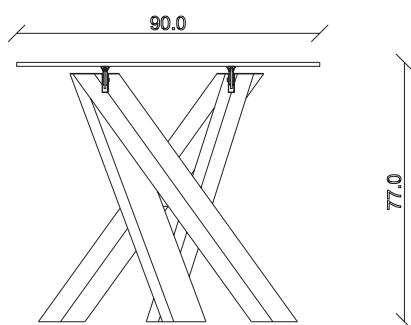

art. T375

diametro 135cm x H75 cm

TAVOLO VISTA FRONTALE LATO CORTO
front view of the short side of the table

TAVOLO VISTA FRONTALE LATO LUNGO
front view of the long side of the table

TAVOLO VISTA DALL'ALTO
table top view

art. T376

diametro 150cm x H74 cm

TAVOLO VISTA FRONTALE LATO CORTO

front view of the short side of the table

TAVOLO VISTA FRONTALE LATO LUNGO

front view of the long side of the table

TAVOLO VISTA DALL'ALTO

table top view

art. T068

L145/225 x P90 x H77 cm

TAVOLO VISTA FRONTALE LATO CORTO
front view of the short side of the table

TAVOLO VISTA FRONTALE LATO LUNGO
front view of the long side of the table

TAVOLO VISTA DALL'ALTO
table top view

art. T069

L165/245 x P90 x H77 cm

TAVOLO VISTA FRONTALE LATO CORTO
front view of the short side of the table

TAVOLO VISTA FRONTALE LATO LUNGO
front view of the long side of the table

TAVOLO VISTA DALL'ALTO
table top view