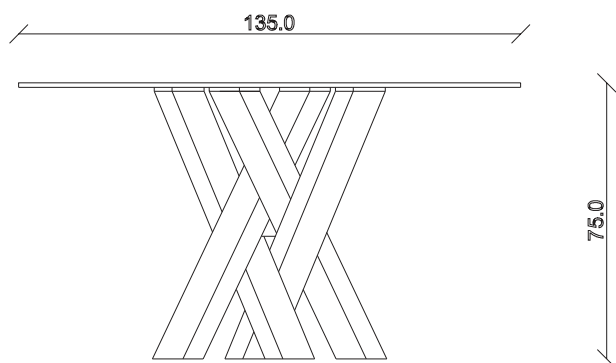

art. T373

diametro 100cm x H75 cm

TAVOLO VISTA FRONTALE LATO CORTO
front view of the short side of the table

TAVOLO VISTA FRONTALE LATO LUNGO
front view of the long side of the table

75.

TAVOLO VISTA DALL'ALTO
table top view

art. T374

diametro 120cm x H75 cm

TAVOLO VISTA FRONTALE LATO CORTO
front view of the short side of the table

TAVOLO VISTA FRONTALE LATO LUNGO
front view of the long side of the table

TAVOLO VISTA DALL'ALTO
table top view

art. T375

diametro 135cm x H75 cm

TAVOLO VISTA FRONTALE LATO CORTO
front view of the short side of the table

TAVOLO VISTA FRONTALE LATO LUNGO
front view of the long side of the table

TAVOLO VISTA DALL'ALTO
table top view

art. T376

diametro 150cm x H74 cm

TAVOLO VISTA FRONTALE LATO CORTO

front view of the short side of the table

TAVOLO VISTA FRONTALE LATO LUNGO

front view of the long side of the table

TAVOLO VISTA DALL'ALTO

table top view