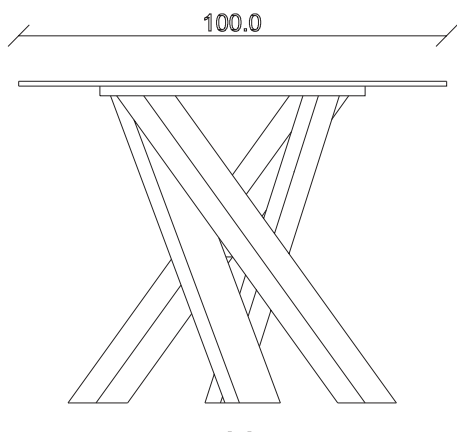

art. T381

L160 x P90 x H75 cm

TAVOLO VISTA FRONTALE LATO CORTO
front view of the short side of the table

TAVOLO VISTA FRONTALE LATO LUNGO
front view of the long side of the table

TAVOLO VISTA DALL'ALTO
table top view

art. T382

L180 x P90 x H75 cm

TAVOLO VISTA FRONTALE LATO CORTO
front view of the short side of the table

TAVOLO VISTA FRONTALE LATO LUNGO
front view of the long side of the table

TAVOLO VISTA DALL'ALTO
table top view

art. T383

L200 x P100 x H75 cm

TAVOLO VISTA FRONTALE LATO CORTO
front view of the short side of the table

TAVOLO VISTA FRONTALE LATO LUNGO
front view of the long side of the table

TAVOLO VISTA DALL'ALTO
table top view