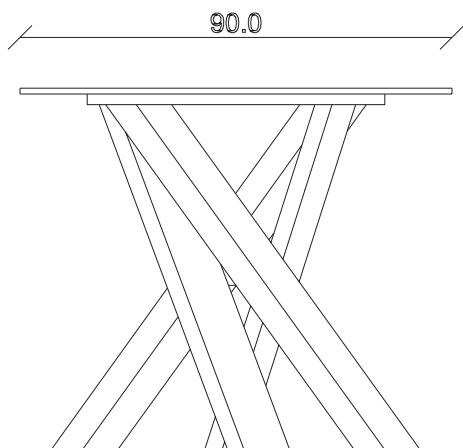

art. T391

L160/220 x P90 x H77 cm

TAVOLO VISTA FRONTALE LATO CORTO
front view of the short side of the table

TAVOLO VISTA FRONTALE LATO LUNGO
front view of the long side of the table

TAVOLO VISTA DALL'ALTO
table top view

art. T392

L180/260 x P90 x H74 cm

TAVOLO VISTA FRONTALE LATO CORTO
front view of the short side of the table

TAVOLO VISTA FRONTALE LATO LUNGO
front view of the long side of the table

TAVOLO VISTA DALL'ALTO
table top view

art. T381

L160 x P90 x H75 cm

TAVOLO VISTA FRONTALE LATO CORTO
front view of the short side of the table

TAVOLO VISTA FRONTALE LATO LUNGO
front view of the long side of the table

TAVOLO VISTA DALL'ALTO
table top view