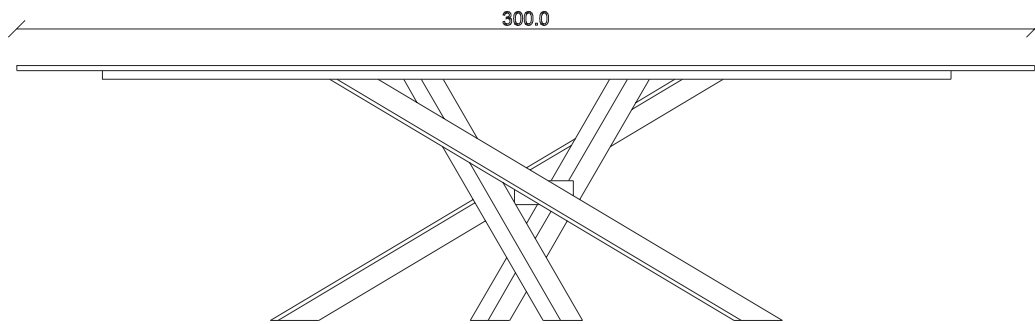

art. T388

L220 x P110 x H75 cm

TAVOLO VISTA FRONTALE LATO CORTO
front view of the short side of the table

TAVOLO VISTA FRONTALE LATO LUNGO
front view of the long side of the table

TAVOLO VISTA DALL'ALTO
table top view

art. T389

L240 x P120 x H75 cm

TAVOLO VISTA FRONTALE LATO CORTO
front view of the short side of the table

TAVOLO VISTA FRONTALE LATO LUNGO
front view of the long side of the table

TAVOLO VISTA DALL'ALTO
table top view

art. T403

L300 x P120 x H75 cm

TAVOLO VISTA FRONTALE LATO CORTO
front view of the short side of the table

TAVOLO VISTA FRONTALE LATO LUNGO
front view of the long side of the table

TAVOLO VISTA DALL'ALTO
table top view