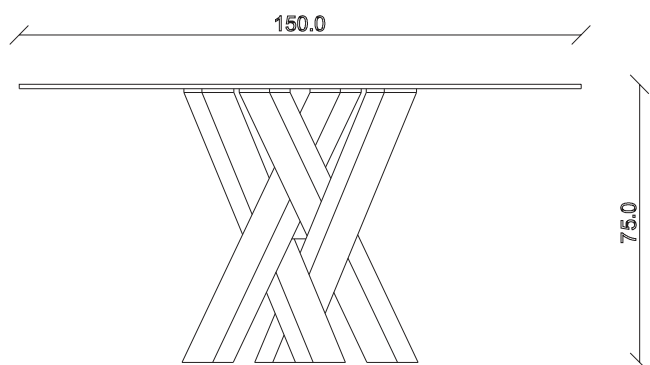

art. T374

diametro 120cm x H75 cm

TAVOLO VISTA FRONTALE LATO CORTO
front view of the short side of the table

TAVOLO VISTA FRONTALE LATO LUNGO
front view of the long side of the table

TAVOLO VISTA DALL'ALTO
table top view

art. T375

diametro 135cm x H75 cm

TAVOLO VISTA FRONTALE LATO CORTO
front view of the short side of the table

TAVOLO VISTA FRONTALE LATO LUNGO
front view of the long side of the table

TAVOLO VISTA DALL'ALTO
table top view

art. T376

diametro 150cm x H74 cm

TAVOLO VISTA FRONTALE LATO CORTO

front view of the short side of the table

TAVOLO VISTA FRONTALE LATO LUNGO

front view of the long side of the table

TAVOLO VISTA DALL'ALTO

table top view

art. T068

L145/225 x P90 x H77 cm

TAVOLO VISTA FRONTALE LATO CORTO
front view of the short side of the table

TAVOLO VISTA FRONTALE LATO LUNGO
front view of the long side of the table

TAVOLO VISTA DALL'ALTO
table top view