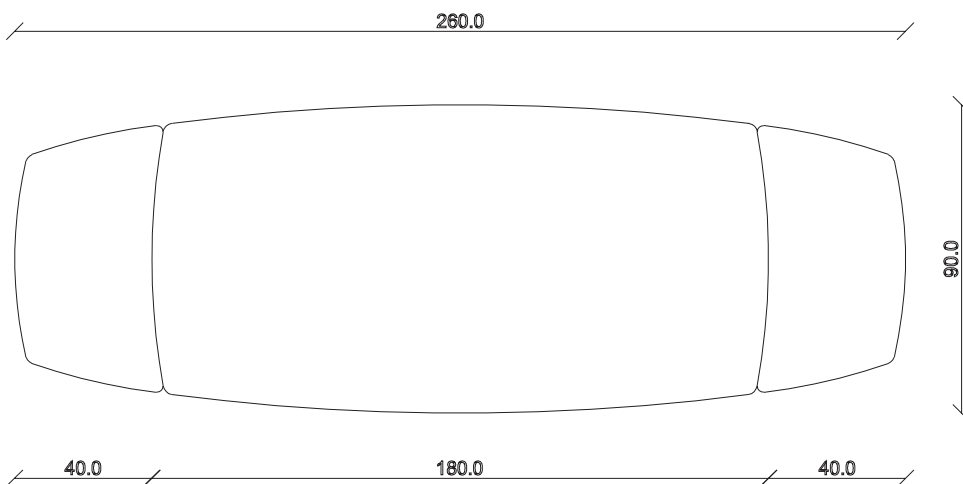

art. T069

L165/245 x P90 x H77 cm

TAVOLO VISTA FRONTALE LATO CORTO
front view of the short side of the table

TAVOLO VISTA FRONTALE LATO LUNGO
front view of the long side of the table

TAVOLO VISTA DALL'ALTO
table top view

art. T070

L180/260 x P90 x H77 cm

TAVOLO VISTA FRONTALE LATO CORTO
front view of the short side of the table

TAVOLO VISTA FRONTALE LATO LUNGO
front view of the long side of the table

TAVOLO VISTA DALL'ALTO
table top view

art. T071

L200/280 x P100 x H77 cm

TAVOLO VISTA FRONTALE LATO CORTO

front view of the short side of the table

TAVOLO VISTA FRONTALE LATO LUNGO

front view of the long side of the table

TAVOLO VISTA DALL'ALTO