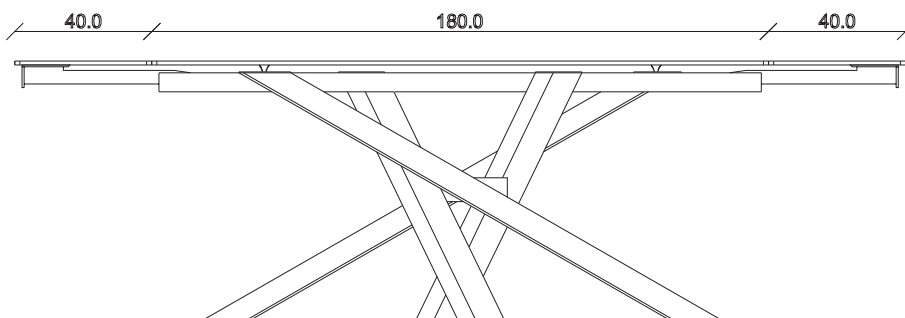

art. T068

L145/225 x P90 x H77 cm

TAVOLO VISTA FRONTALE LATO CORTO
front view of the short side of the table

TAVOLO VISTA FRONTALE LATO LUNGO
front view of the long side of the table

TAVOLO VISTA DALL'ALTO
table top view

art. T069

L165/245 x P90 x H77 cm

TAVOLO VISTA FRONTALE LATO CORTO
front view of the short side of the table

TAVOLO VISTA FRONTALE LATO LUNGO
front view of the long side of the table

TAVOLO VISTA DALL'ALTO
table top view

art. T070

L180/260 x P90 x H77 cm

TAVOLO VISTA FRONTALE LATO CORTO
front view of the short side of the table

TAVOLO VISTA FRONTALE LATO LUNGO
front view of the long side of the table

TAVOLO VISTA DALL'ALTO
table top view

art. T071

L200/280 x P100 x H77 cm

TAVOLO VISTA FRONTALE LATO CORTO

front view of the short side of the table

TAVOLO VISTA FRONTALE LATO LUNGO

front view of the long side of the table

TAVOLO VISTA DALL'ALTO