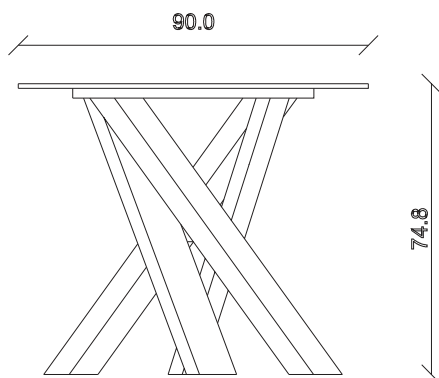

art. T071

L200/280 x P100 x H77 cm

TAVOLO VISTA FRONTALE LATO CORTO

front view of the short side of the table

TAVOLO VISTA FRONTALE LATO LUNGO

front view of the long side of the table

TAVOLO VISTA DALL'ALTO

table top view

art. T385

L165 x P90 x H75 cm

TAVOLO VISTA FRONTALE LATO CORTO
front view of the short side of the table

TAVOLO VISTA FRONTALE LATO LUNGO
front view of the long side of the table

TAVOLO VISTA DALL'ALTO
table top view

art. T386

L180 x P90 x H75 cm

TAVOLO VISTA FRONTALE LATO CORTO
front view of the short side of the table

TAVOLO VISTA FRONTALE LATO LUNGO
front view of the long side of the table

TAVOLO VISTA DALL'ALTO
table top view

art. T388

L220 x P110 x H75 cm

TAVOLO VISTA FRONTALE LATO CORTO
front view of the short side of the table

TAVOLO VISTA FRONTALE LATO LUNGO
front view of the long side of the table

TAVOLO VISTA DALL'ALTO
table top view