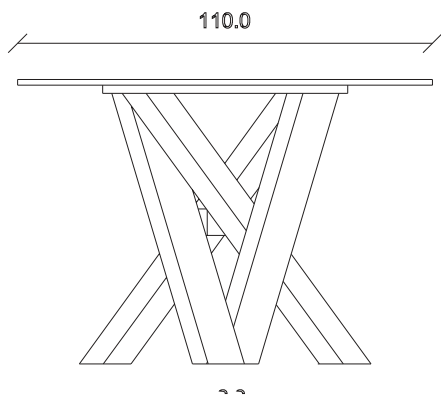

table top view

art. T385

L165 x P90 x H75 cm

TAVOLO VISTA FRONTALE LATO CORTO
front view of the short side of the table

TAVOLO VISTA FRONTALE LATO LUNGO
front view of the long side of the table

TAVOLO VISTA DALL'ALTO
table top view

art. T386

L180 x P90 x H75 cm

TAVOLO VISTA FRONTALE LATO CORTO
front view of the short side of the table

TAVOLO VISTA FRONTALE LATO LUNGO
front view of the long side of the table

TAVOLO VISTA DALL'ALTO
table top view

art. T388

L220 x P110 x H75 cm

TAVOLO VISTA FRONTALE LATO CORTO
front view of the short side of the table

TAVOLO VISTA FRONTALE LATO LUNGO
front view of the long side of the table

TAVOLO VISTA DALL'ALTO
table top view