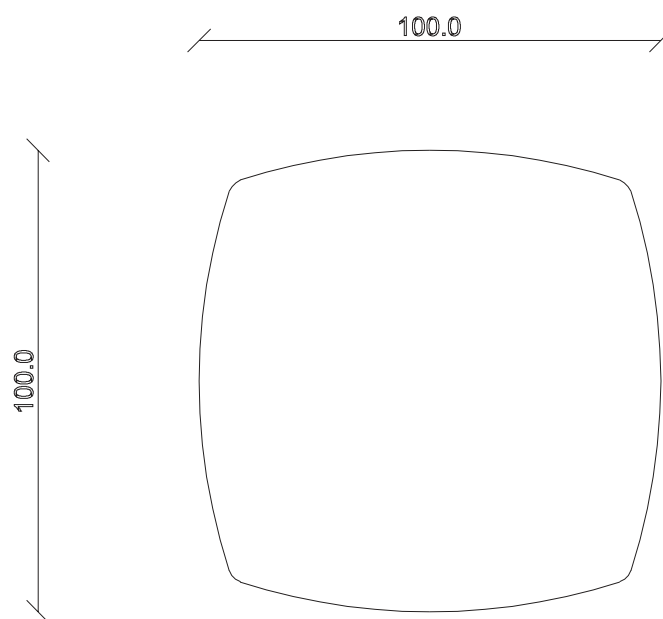

art. T404

L240 x P120 x H75 cm

TAVOLO VISTA FRONTALE LATO CORTO
front view of the short side of the table

TAVOLO VISTA FRONTALE LATO LUNGO
front view of the long side of the table

TAVOLO VISTA DALL'ALTO
table top view

art. T377

L100 x P100 x H75 cm

TAVOLO VISTA FRONTALE LATO CORTO
front view of the short side of the table

TAVOLO VISTA FRONTALE LATO LUNGO
front view of the long side of the table

TAVOLO VISTA DALL'ALTO
table top view

art. T378

L120 x P120 x H75 cm

TAVOLO VISTA FRONTALE LATO CORTO
front view of the short side of the table

TAVOLO VISTA FRONTALE LATO LUNGO
front view of the long side of the table

TAVOLO VISTA DALL'ALTO
table top view

art. T379

L140 x P140 x H75 cm

TAVOLO VISTA FRONTALE LATO CORTO
front view of the short side of the table

TAVOLO VISTA FRONTALE LATO LUNGO
front view of the long side of the table

TAVOLO VISTA DALL'ALTO
table top view