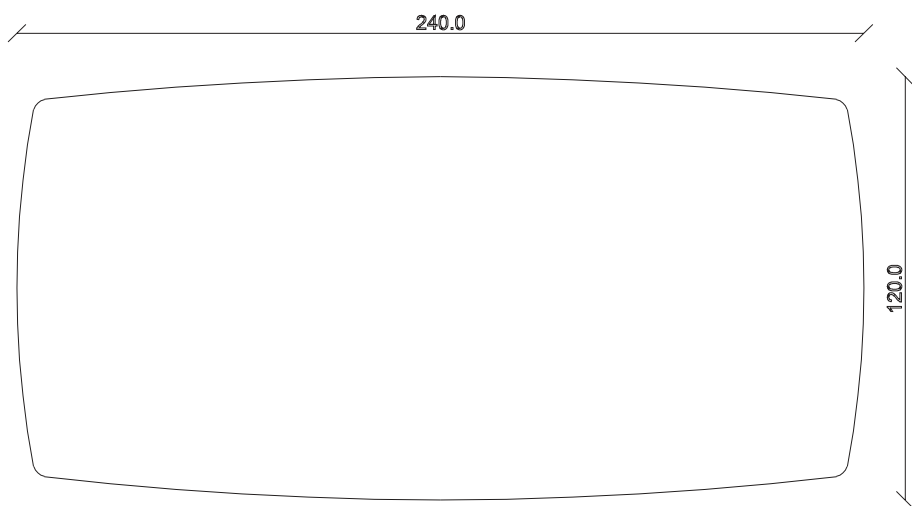

art. T388

L220 x P110 x H75 cm

TAVOLO VISTA FRONTALE LATO CORTO
front view of the short side of the table

TAVOLO VISTA FRONTALE LATO LUNGO
front view of the long side of the table

TAVOLO VISTA DALL'ALTO
table top view

art. T389

L240 x P120 x H75 cm

TAVOLO VISTA FRONTALE LATO CORTO
front view of the short side of the table

TAVOLO VISTA FRONTALE LATO LUNGO
front view of the long side of the table

TAVOLO VISTA DALL'ALTO
table top view

art. T403

L300 x P120 x H75 cm

TAVOLO VISTA FRONTALE LATO CORTO
front view of the short side of the table

TAVOLO VISTA FRONTALE LATO LUNGO
front view of the long side of the table

TAVOLO VISTA DALL'ALTO
table top view

art. T390

L140/220 x P90 x H77 cm

TAVOLO VISTA FRONTALE LATO CORTO
front view of the short side of the table

TAVOLO VISTA FRONTALE LATO LUNGO
front view of the long side of the table

TAVOLO VISTA DALL'ALTO
table top view