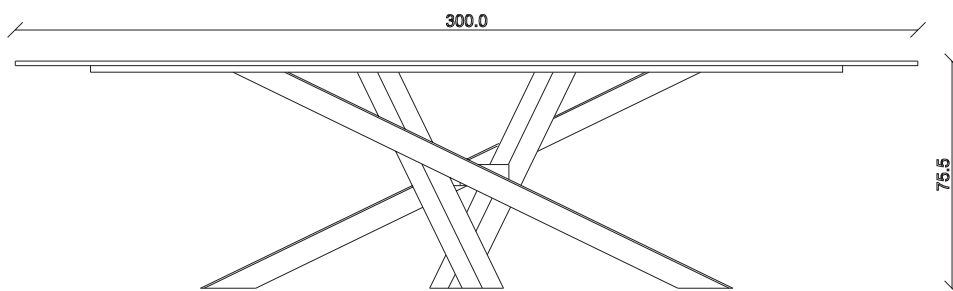

art. T382

L180 x P90 x H75 cm

TAVOLO VISTA FRONTALE LATO CORTO
front view of the short side of the table

TAVOLO VISTA FRONTALE LATO LUNGO
front view of the long side of the table

TAVOLO VISTA DALL'ALTO
table top view

art. T383

L200 x P100 x H75 cm

TAVOLO VISTA FRONTALE LATO CORTO
front view of the short side of the table

TAVOLO VISTA FRONTALE LATO LUNGO
front view of the long side of the table

TAVOLO VISTA DALL'ALTO
table top view

art. T405

L300 x P120 x H74 cm

TAVOLO VISTA FRONTALE LATO CORTO
front view of the short side of the table

TAVOLO VISTA FRONTALE LATO LUNGO
front view of the long side of the table

TAVOLO VISTA DALL'ALTO
table top view

art. T404

L240 x P120 x H75 cm

TAVOLO VISTA FRONTALE LATO CORTO
front view of the short side of the table

TAVOLO VISTA FRONTALE LATO LUNGO
front view of the long side of the table

TAVOLO VISTA DALL'ALTO
table top view