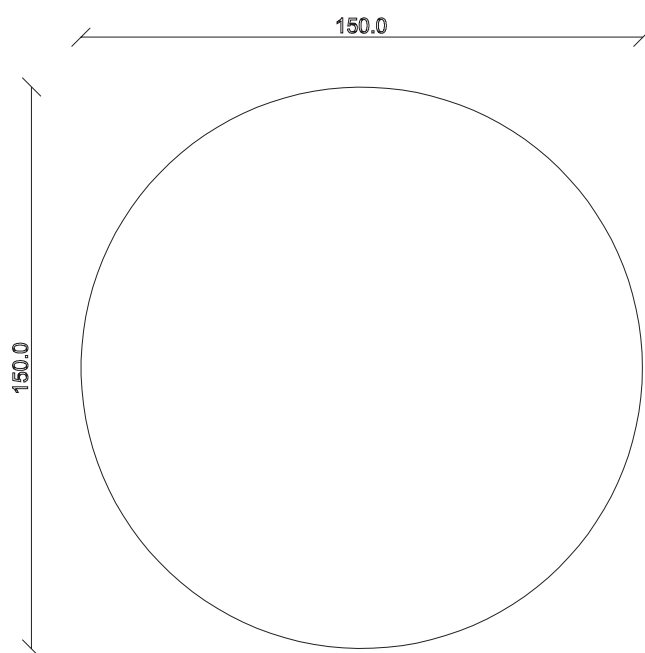

art. T375

diametro 135cm x H75 cm

TAVOLO VISTA FRONTALE LATO CORTO
front view of the short side of the table

TAVOLO VISTA FRONTALE LATO LUNGO
front view of the long side of the table

TAVOLO VISTA DALL'ALTO
table top view

art. T376

diametro 150cm x H74 cm

TAVOLO VISTA FRONTALE LATO CORTO

front view of the short side of the table

TAVOLO VISTA FRONTALE LATO LUNGO

front view of the long side of the table

TAVOLO VISTA DALL'ALTO

table top view

art. T068

L145/225 x P90 x H77 cm

TAVOLO VISTA FRONTALE LATO CORTO
front view of the short side of the table

TAVOLO VISTA FRONTALE LATO LUNGO
front view of the long side of the table

TAVOLO VISTA DALL'ALTO
table top view

art. T069

L165/245 x P90 x H77 cm

TAVOLO VISTA FRONTALE LATO CORTO
front view of the short side of the table

TAVOLO VISTA FRONTALE LATO LUNGO
front view of the long side of the table

TAVOLO VISTA DALL'ALTO
table top view