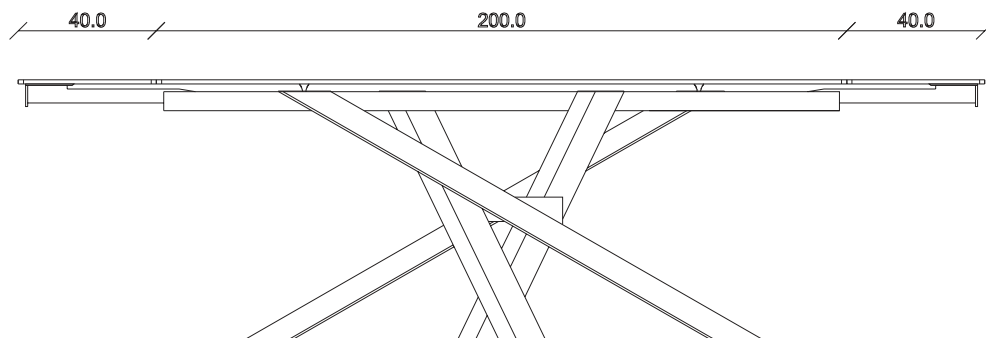

art. T070

L180/260 x P90 x H77 cm

TAVOLO VISTA FRONTALE LATO CORTO
front view of the short side of the table

TAVOLO VISTA FRONTALE LATO LUNGO
front view of the long side of the table

TAVOLO VISTA DALL'ALTO
table top view

art. T071

L200/280 x P100 x H77 cm

TAVOLO VISTA FRONTALE LATO CORTO

front view of the short side of the table

TAVOLO VISTA FRONTALE LATO LUNGO

front view of the long side of the table

TAVOLO VISTA DALL'ALTO

table top view

art. T385

L165 x P90 x H75 cm

TAVOLO VISTA FRONTALE LATO CORTO
front view of the short side of the table

TAVOLO VISTA FRONTALE LATO LUNGO
front view of the long side of the table

TAVOLO VISTA DALL'ALTO
table top view

art. T386

L180 x P90 x H75 cm

TAVOLO VISTA FRONTALE LATO CORTO
front view of the short side of the table

TAVOLO VISTA FRONTALE LATO LUNGO
front view of the long side of the table

TAVOLO VISTA DALL'ALTO
table top view