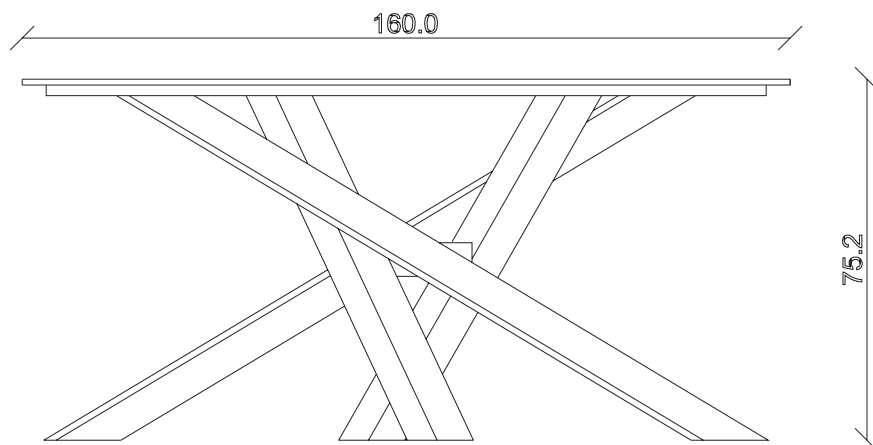

art. T391

L160/220 x P90 x H77 cm

TAVOLO VISTA FRONTALE LATO CORTO
front view of the short side of the table

TAVOLO VISTA FRONTALE LATO LUNGO
front view of the long side of the table

TAVOLO VISTA DALL'ALTO
table top view

art. T392

L180/260 x P90 x H74 cm

TAVOLO VISTA FRONTALE LATO CORTO
front view of the short side of the table

TAVOLO VISTA FRONTALE LATO LUNGO
front view of the long side of the table

TAVOLO VISTA DALL'ALTO
table top view

art. T381

L160 x P90 x H75 cm

TAVOLO VISTA FRONTALE LATO CORTO
front view of the short side of the table

TAVOLO VISTA FRONTALE LATO LUNGO
front view of the long side of the table

TAVOLO VISTA DALL'ALTO
table top view