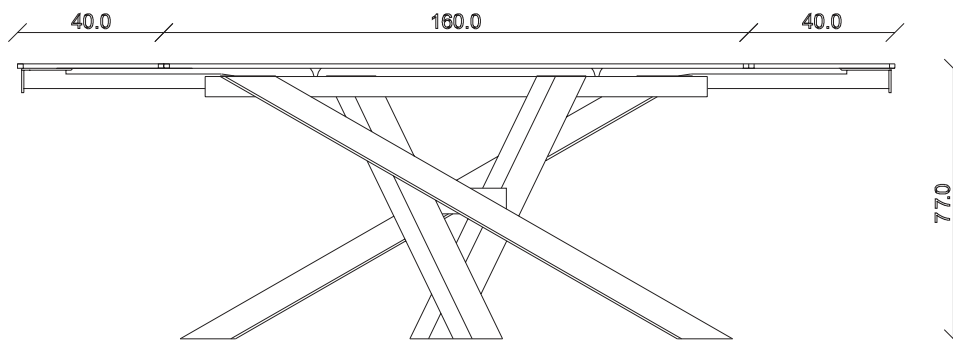

art. T403

L300 x P120 x H75 cm

TAVOLO VISTA FRONTALE LATO CORTO
front view of the short side of the table

TAVOLO VISTA FRONTALE LATO LUNGO
front view of the long side of the table

TAVOLO VISTA DALL'ALTO
table top view

art. T390

L140/220 x P90 x H77 cm

TAVOLO VISTA FRONTALE LATO CORTO
front view of the short side of the table

TAVOLO VISTA FRONTALE LATO LUNGO
front view of the long side of the table

TAVOLO VISTA DALL'ALTO
table top view

art. T391

L160/220 x P90 x H77 cm

TAVOLO VISTA FRONTALE LATO CORTO
front view of the short side of the table

TAVOLO VISTA FRONTALE LATO LUNGO
front view of the long side of the table

TAVOLO VISTA DALL'ALTO
table top view