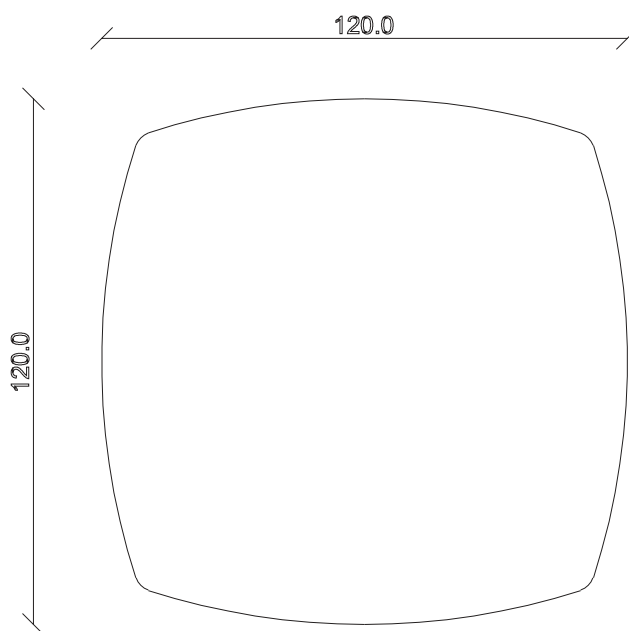

art. T375

diametro 135cm x H75 cm

TAVOLO VISTA FRONTALE LATO CORTO
front view of the short side of the table

TAVOLO VISTA FRONTALE LATO LUNGO
front view of the long side of the table

TAVOLO VISTA DALL'ALTO
table top view

art. T377

L100 x P100 x H75 cm

TAVOLO VISTA FRONTALE LATO CORTO
front view of the short side of the table

TAVOLO VISTA FRONTALE LATO LUNGO
front view of the long side of the table

TAVOLO VISTA DALL'ALTO
table top view

art. T378

L120 x P120 x H75 cm

TAVOLO VISTA FRONTALE LATO CORTO
front view of the short side of the table

TAVOLO VISTA FRONTALE LATO LUNGO
front view of the long side of the table

TAVOLO VISTA DALL'ALTO
table top view

art. T379

L140 x P140 x H75 cm

TAVOLO VISTA FRONTALE LATO CORTO
front view of the short side of the table

TAVOLO VISTA FRONTALE LATO LUNGO
front view of the long side of the table

TAVOLO VISTA DALL'ALTO
table top view