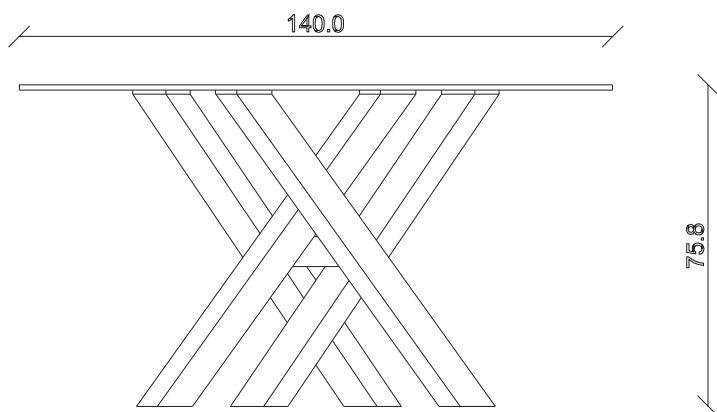

art. T377

L100 x P100 x H75 cm

TAVOLO VISTA FRONTALE LATO CORTO
front view of the short side of the table

TAVOLO VISTA FRONTALE LATO LUNGO
front view of the long side of the table

TAVOLO VISTA DALL'ALTO
table top view

art. T378

L120 x P120 x H75 cm

TAVOLO VISTA FRONTALE LATO CORTO
front view of the short side of the table

TAVOLO VISTA FRONTALE LATO LUNGO
front view of the long side of the table

TAVOLO VISTA DALL'ALTO
table top view

art. T379

L140 x P140 x H75 cm

TAVOLO VISTA FRONTALE LATO CORTO
front view of the short side of the table

TAVOLO VISTA FRONTALE LATO LUNGO
front view of the long side of the table

TAVOLO VISTA DALL'ALTO
table top view