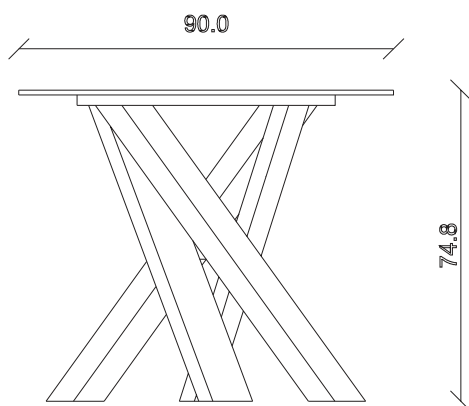

art. T070

L180/260 x P90 x H77 cm

TAVOLO VISTA FRONTALE LATO CORTO
front view of the short side of the table

TAVOLO VISTA FRONTALE LATO LUNGO
front view of the long side of the table

TAVOLO VISTA DALL'ALTO
table top view

art. T071

L200/280 x P100 x H77 cm

TAVOLO VISTA FRONTALE LATO CORTO

front view of the short side of the table

TAVOLO VISTA FRONTALE LATO LUNGO

front view of the long side of the table

TAVOLO VISTA DALL'ALTO

table top view

art. T385

L165 x P90 x H75 cm

TAVOLO VISTA FRONTALE LATO CORTO
front view of the short side of the table

TAVOLO VISTA FRONTALE LATO LUNGO
front view of the long side of the table

TAVOLO VISTA DALL'ALTO
table top view

art. T386

L180 x P90 x H75 cm

TAVOLO VISTA FRONTALE LATO CORTO
front view of the short side of the table

TAVOLO VISTA FRONTALE LATO LUNGO
front view of the long side of the table

TAVOLO VISTA DALL'ALTO
table top view