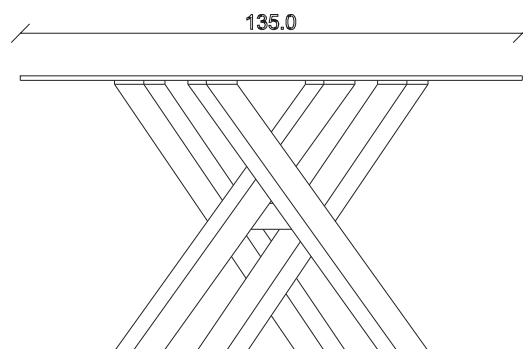

art. T373

diametro 100cm x H75 cm

TAVOLO VISTA FRONTALE LATO CORTO
front view of the short side of the table

TAVOLO VISTA FRONTALE LATO LUNGO
front view of the long side of the table

75.

TAVOLO VISTA DALL'ALTO
table top view

art. T374

diametro 120cm x H75 cm

TAVOLO VISTA FRONTALE LATO CORTO
front view of the short side of the table

TAVOLO VISTA FRONTALE LATO LUNGO
front view of the long side of the table

TAVOLO VISTA DALL'ALTO
table top view

art. T375

diametro 135cm x H75 cm

TAVOLO VISTA FRONTALE LATO CORTO
front view of the short side of the table

TAVOLO VISTA FRONTALE LATO LUNGO
front view of the long side of the table

TAVOLO VISTA DALL'ALTO
table top view

art. T376

diametro 150cm x H74 cm

TAVOLO VISTA FRONTALE LATO CORTO

front view of the short side of the table

TAVOLO VISTA FRONTALE LATO LUNGO

front view of the long side of the table

TAVOLO VISTA DALL'ALTO

table top view