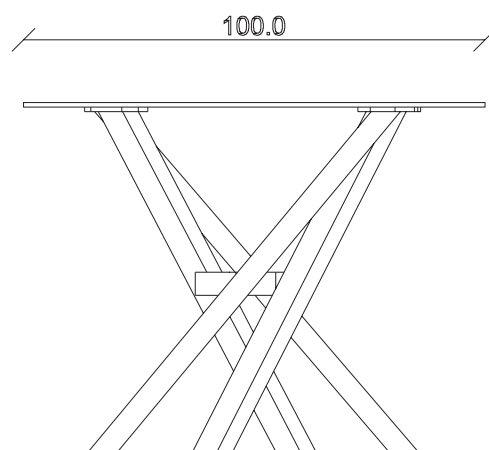

art. T405

L300 x P120 x H74 cm

TAVOLO VISTA FRONTALE LATO CORTO
front view of the short side of the table

TAVOLO VISTA FRONTALE LATO LUNGO
front view of the long side of the table

TAVOLO VISTA DALL'ALTO
table top view

art. T404

L240 x P120 x H75 cm

TAVOLO VISTA FRONTALE LATO CORTO
front view of the short side of the table

TAVOLO VISTA FRONTALE LATO LUNGO
front view of the long side of the table

TAVOLO VISTA DALL'ALTO
table top view

art. T377

L100 x P100 x H75 cm

TAVOLO VISTA FRONTALE LATO CORTO
front view of the short side of the table

TAVOLO VISTA FRONTALE LATO LUNGO
front view of the long side of the table

TAVOLO VISTA DALL'ALTO
table top view

art. T378

L120 x P120 x H75 cm

TAVOLO VISTA FRONTALE LATO CORTO
front view of the short side of the table

TAVOLO VISTA FRONTALE LATO LUNGO
front view of the long side of the table

TAVOLO VISTA DALL'ALTO
table top view