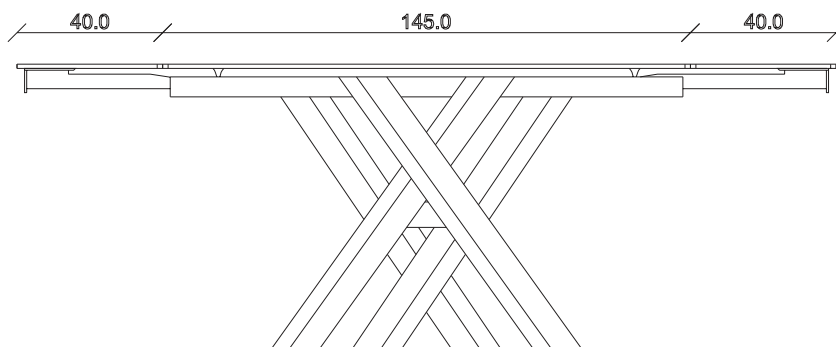

art. T375

diametro 135cm x H75 cm

TAVOLO VISTA FRONTALE LATO CORTO
front view of the short side of the table

TAVOLO VISTA FRONTALE LATO LUNGO
front view of the long side of the table

TAVOLO VISTA DALL'ALTO
table top view

art. T376

diametro 150cm x H74 cm

TAVOLO VISTA FRONTALE LATO CORTO

front view of the short side of the table

TAVOLO VISTA FRONTALE LATO LUNGO

front view of the long side of the table

TAVOLO VISTA DALL'ALTO

table top view

art. T068

L145/225 x P90 x H77 cm

TAVOLO VISTA FRONTALE LATO CORTO
front view of the short side of the table

TAVOLO VISTA FRONTALE LATO LUNGO
front view of the long side of the table

TAVOLO VISTA DALL'ALTO
table top view

art. T069

L165/245 x P90 x H77 cm

TAVOLO VISTA FRONTALE LATO CORTO
front view of the short side of the table

TAVOLO VISTA FRONTALE LATO LUNGO
front view of the long side of the table

TAVOLO VISTA DALL'ALTO
table top view