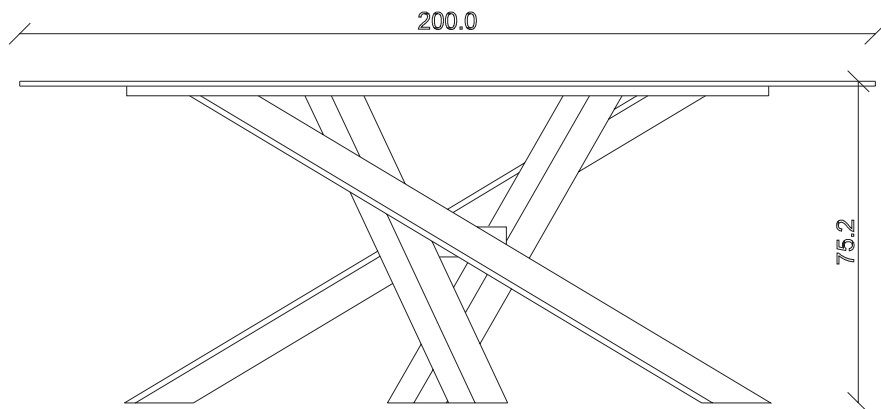

art. T381

L160 x P90 x H75 cm

TAVOLO VISTA FRONTALE LATO CORTO
front view of the short side of the table

TAVOLO VISTA FRONTALE LATO LUNGO
front view of the long side of the table

TAVOLO VISTA DALL'ALTO
table top view

art. T382

L180 x P90 x H75 cm

TAVOLO VISTA FRONTALE LATO CORTO
front view of the short side of the table

TAVOLO VISTA FRONTALE LATO LUNGO
front view of the long side of the table

TAVOLO VISTA DALL'ALTO
table top view

art. T383

L200 x P100 x H75 cm

TAVOLO VISTA FRONTALE LATO CORTO
front view of the short side of the table

TAVOLO VISTA FRONTALE LATO LUNGO
front view of the long side of the table

TAVOLO VISTA DALL'ALTO
table top view