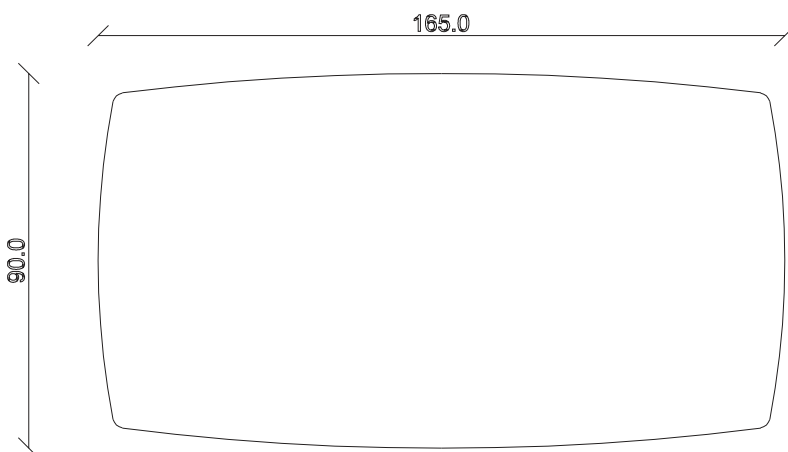

art. T071

L200/280 x P100 x H77 cm

TAVOLO VISTA FRONTALE LATO CORTO

front view of the short side of the table

TAVOLO VISTA FRONTALE LATO LUNGO

front view of the long side of the table

TAVOLO VISTA DALL'ALTO

table top view

art. T385

L165 x P90 x H75 cm

TAVOLO VISTA FRONTALE LATO CORTO
front view of the short side of the table

TAVOLO VISTA FRONTALE LATO LUNGO
front view of the long side of the table

TAVOLO VISTA DALL'ALTO
table top view

art. T386

L180 x P90 x H75 cm

TAVOLO VISTA FRONTALE LATO CORTO
front view of the short side of the table

TAVOLO VISTA FRONTALE LATO LUNGO
front view of the long side of the table

TAVOLO VISTA DALL'ALTO
table top view

art. T388

L220 x P110 x H75 cm

TAVOLO VISTA FRONTALE LATO CORTO
front view of the short side of the table

TAVOLO VISTA FRONTALE LATO LUNGO
front view of the long side of the table

TAVOLO VISTA DALL'ALTO
table top view