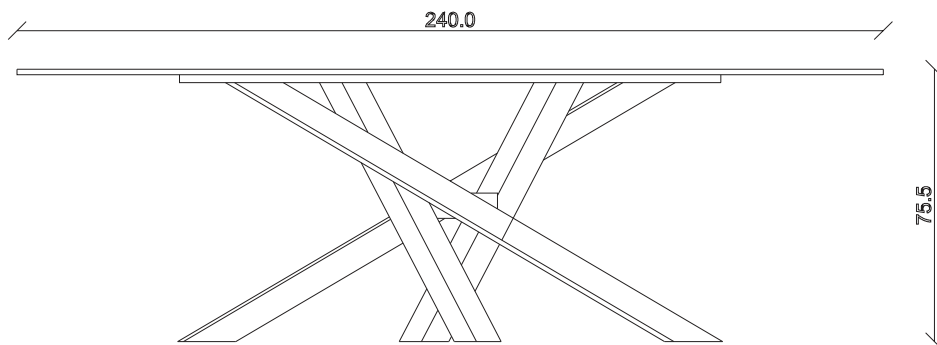

art. T383

L200 x P100 x H75 cm

TAVOLO VISTA FRONTALE LATO CORTO
front view of the short side of the table

TAVOLO VISTA FRONTALE LATO LUNGO
front view of the long side of the table

TAVOLO VISTA DALL'ALTO
table top view

art. T405

L300 x P120 x H74 cm

TAVOLO VISTA FRONTALE LATO CORTO
front view of the short side of the table

TAVOLO VISTA FRONTALE LATO LUNGO
front view of the long side of the table

TAVOLO VISTA DALL'ALTO
table top view

art. T404

L240 x P120 x H75 cm

TAVOLO VISTA FRONTALE LATO CORTO
front view of the short side of the table

TAVOLO VISTA FRONTALE LATO LUNGO
front view of the long side of the table

TAVOLO VISTA DALL'ALTO
table top view

art. T377

L100 x P100 x H75 cm

TAVOLO VISTA FRONTALE LATO CORTO
front view of the short side of the table

TAVOLO VISTA FRONTALE LATO LUNGO
front view of the long side of the table

TAVOLO VISTA DALL'ALTO
table top view