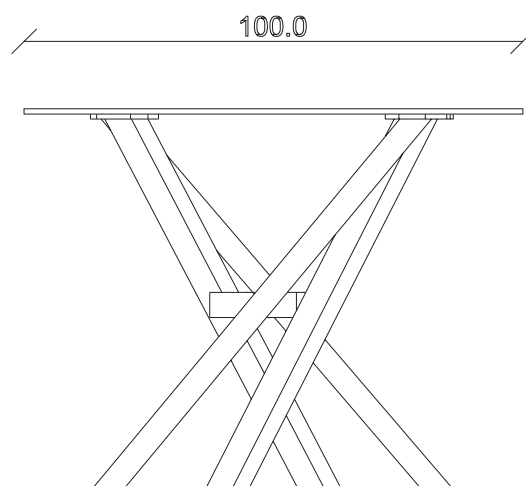

art. T373

diametro 100cm x H75 cm

TAVOLO VISTA FRONTALE LATO CORTO
front view of the short side of the table

TAVOLO VISTA FRONTALE LATO LUNGO
front view of the long side of the table

75.

TAVOLO VISTA DALL'ALTO
table top view

art. T374

diametro 120cm x H75 cm

TAVOLO VISTA FRONTALE LATO CORTO
front view of the short side of the table

TAVOLO VISTA FRONTALE LATO LUNGO
front view of the long side of the table

TAVOLO VISTA DALL'ALTO
table top view

art. T375

diametro 135cm x H75 cm

TAVOLO VISTA FRONTALE LATO CORTO
front view of the short side of the table

TAVOLO VISTA FRONTALE LATO LUNGO
front view of the long side of the table

TAVOLO VISTA DALL'ALTO
table top view

art. T376

diametro 150cm x H74 cm

TAVOLO VISTA FRONTALE LATO CORTO

front view of the short side of the table

TAVOLO VISTA FRONTALE LATO LUNGO

front view of the long side of the table

TAVOLO VISTA DALL'ALTO

table top view