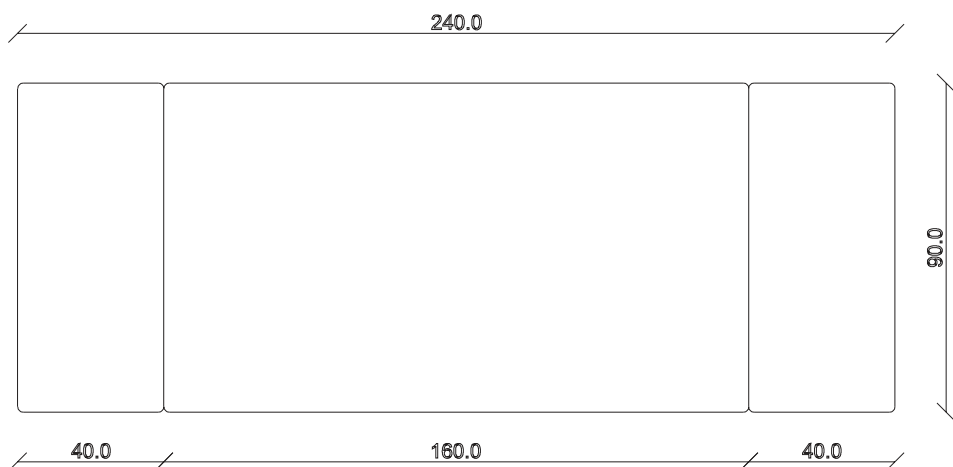

art. T390

L140/220 x P90 x H77 cm

TAVOLO VISTA FRONTALE LATO CORTO
front view of the short side of the table

TAVOLO VISTA FRONTALE LATO LUNGO
front view of the long side of the table

TAVOLO VISTA DALL'ALTO
table top view

art. T391

L160/220 x P90 x H77 cm

TAVOLO VISTA FRONTALE LATO CORTO
front view of the short side of the table

TAVOLO VISTA FRONTALE LATO LUNGO
front view of the long side of the table

TAVOLO VISTA DALL'ALTO
table top view

art. T392

L180/260 x P90 x H74 cm

TAVOLO VISTA FRONTALE LATO CORTO
front view of the short side of the table

TAVOLO VISTA FRONTALE LATO LUNGO
front view of the long side of the table

TAVOLO VISTA DALL'ALTO
table top view