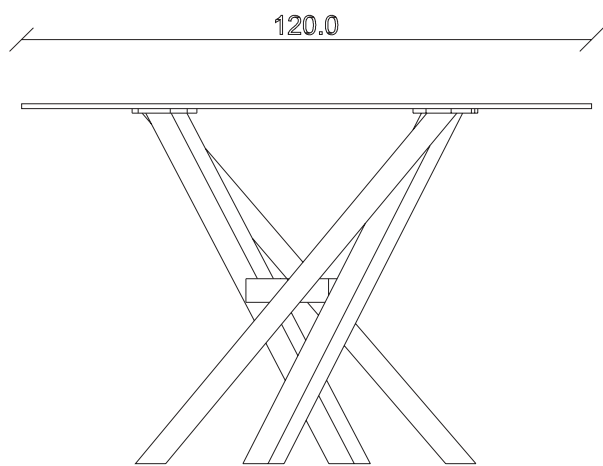

art. T373

diametro 100cm x H75 cm

TAVOLO VISTA FRONTALE LATO CORTO
front view of the short side of the table

TAVOLO VISTA FRONTALE LATO LUNGO
front view of the long side of the table

75.

TAVOLO VISTA DALL'ALTO
table top view

art. T374

diametro 120cm x H75 cm

TAVOLO VISTA FRONTALE LATO CORTO
front view of the short side of the table

TAVOLO VISTA FRONTALE LATO LUNGO
front view of the long side of the table

TAVOLO VISTA DALL'ALTO
table top view

art. T375

diametro 135cm x H75 cm

TAVOLO VISTA FRONTALE LATO CORTO
front view of the short side of the table

TAVOLO VISTA FRONTALE LATO LUNGO
front view of the long side of the table

TAVOLO VISTA DALL'ALTO
table top view

art. T376

diametro 150cm x H74 cm

TAVOLO VISTA FRONTALE LATO CORTO

front view of the short side of the table

TAVOLO VISTA FRONTALE LATO LUNGO

front view of the long side of the table

TAVOLO VISTA DALL'ALTO

table top view