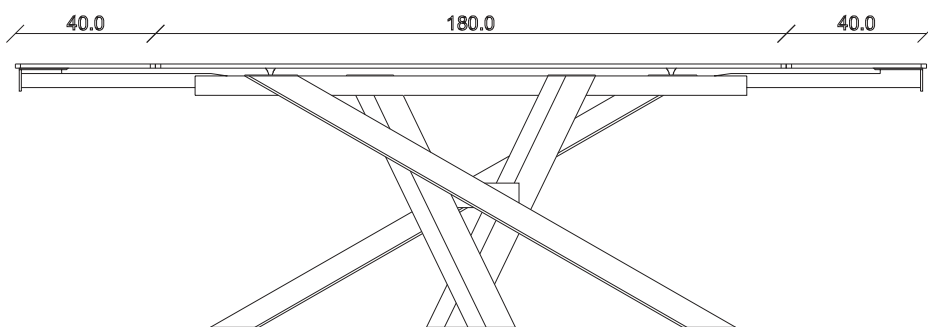

art. T390

L140/220 x P90 x H77 cm

TAVOLO VISTA FRONTALE LATO CORTO
front view of the short side of the table

TAVOLO VISTA FRONTALE LATO LUNGO
front view of the long side of the table

TAVOLO VISTA DALL'ALTO
table top view

art. T391

L160/220 x P90 x H77 cm

TAVOLO VISTA FRONTALE LATO CORTO
front view of the short side of the table

TAVOLO VISTA FRONTALE LATO LUNGO
front view of the long side of the table

TAVOLO VISTA DALL'ALTO
table top view

art. T392

L180/260 x P90 x H74 cm

TAVOLO VISTA FRONTALE LATO CORTO
front view of the short side of the table

TAVOLO VISTA FRONTALE LATO LUNGO
front view of the long side of the table

TAVOLO VISTA DALL'ALTO
table top view