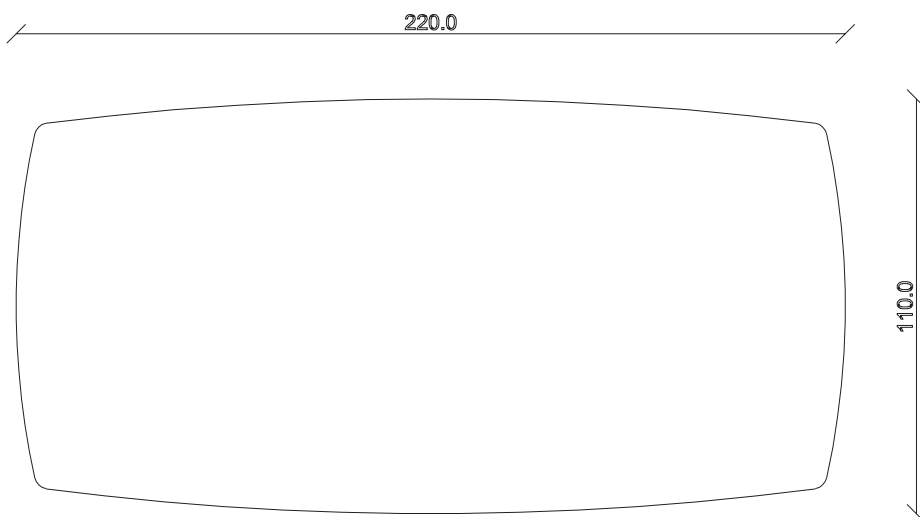

art. T386

L180 x P90 x H75 cm

TAVOLO VISTA FRONTALE LATO CORTO
front view of the short side of the table

TAVOLO VISTA FRONTALE LATO LUNGO
front view of the long side of the table

TAVOLO VISTA DALL'ALTO
table top view

art. T388

L220 x P110 x H75 cm

TAVOLO VISTA FRONTALE LATO CORTO
front view of the short side of the table

TAVOLO VISTA FRONTALE LATO LUNGO
front view of the long side of the table

TAVOLO VISTA DALL'ALTO
table top view

art. T389

L240 x P120 x H75 cm

TAVOLO VISTA FRONTALE LATO CORTO
front view of the short side of the table

TAVOLO VISTA FRONTALE LATO LUNGO
front view of the long side of the table

TAVOLO VISTA DALL'ALTO
table top view