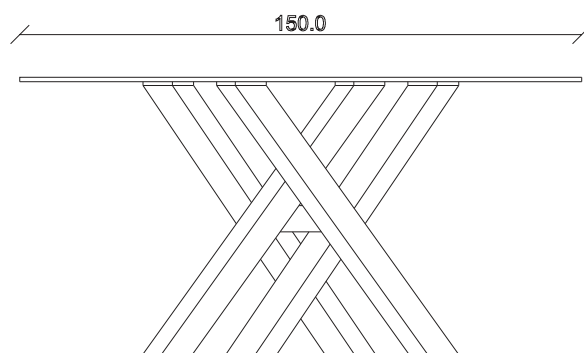

art. T375

diametro 135cm x H75 cm

TAVOLO VISTA FRONTALE LATO CORTO
front view of the short side of the table

TAVOLO VISTA FRONTALE LATO LUNGO
front view of the long side of the table

TAVOLO VISTA DALL'ALTO
table top view

art. T376

diametro 150cm x H74 cm

TAVOLO VISTA FRONTALE LATO CORTO

front view of the short side of the table

TAVOLO VISTA FRONTALE LATO LUNGO

front view of the long side of the table

TAVOLO VISTA DALL'ALTO

table top view

art. T068

L145/225 x P90 x H77 cm

TAVOLO VISTA FRONTALE LATO CORTO
front view of the short side of the table

TAVOLO VISTA FRONTALE LATO LUNGO
front view of the long side of the table

TAVOLO VISTA DALL'ALTO
table top view

art. T069

L165/245 x P90 x H77 cm

TAVOLO VISTA FRONTALE LATO CORTO
front view of the short side of the table

TAVOLO VISTA FRONTALE LATO LUNGO
front view of the long side of the table

TAVOLO VISTA DALL'ALTO
table top view