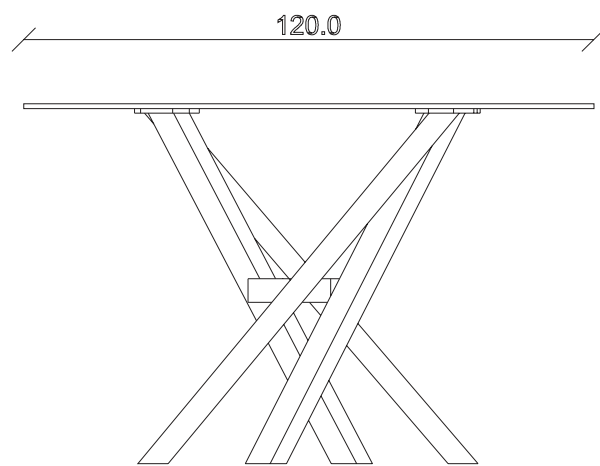

art. T373

diametro 100cm x H75 cm

TAVOLO VISTA FRONTALE LATO CORTO
front view of the short side of the table

TAVOLO VISTA FRONTALE LATO LUNGO
front view of the long side of the table

75.

TAVOLO VISTA DALL'ALTO
table top view

art. T374

diametro 120cm x H75 cm

TAVOLO VISTA FRONTALE LATO CORTO
front view of the short side of the table

TAVOLO VISTA FRONTALE LATO LUNGO
front view of the long side of the table

TAVOLO VISTA DALL'ALTO
table top view

art. T375

diametro 135cm x H75 cm

TAVOLO VISTA FRONTALE LATO CORTO
front view of the short side of the table

TAVOLO VISTA FRONTALE LATO LUNGO
front view of the long side of the table

TAVOLO VISTA DALL'ALTO
table top view

art. T376

diametro 150cm x H74 cm

TAVOLO VISTA FRONTALE LATO CORTO

front view of the short side of the table

TAVOLO VISTA FRONTALE LATO LUNGO

front view of the long side of the table

TAVOLO VISTA DALL'ALTO

table top view