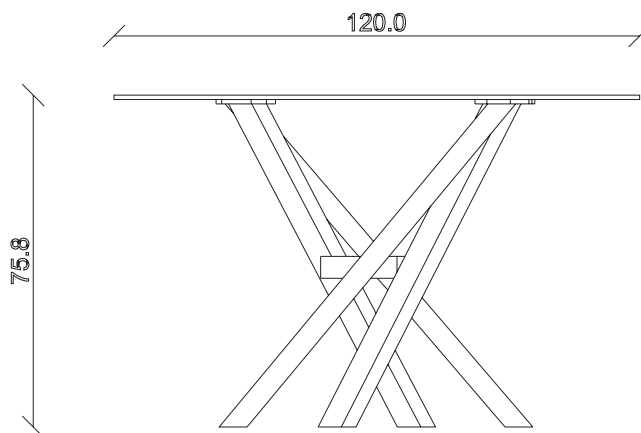

art. T404

L240 x P120 x H75 cm

TAVOLO VISTA FRONTALE LATO CORTO
front view of the short side of the table

TAVOLO VISTA FRONTALE LATO LUNGO
front view of the long side of the table

TAVOLO VISTA DALL'ALTO
table top view

art. T377

L100 x P100 x H75 cm

TAVOLO VISTA FRONTALE LATO CORTO
front view of the short side of the table

TAVOLO VISTA FRONTALE LATO LUNGO
front view of the long side of the table

TAVOLO VISTA DALL'ALTO
table top view

art. T378

L120 x P120 x H75 cm

TAVOLO VISTA FRONTALE LATO CORTO
front view of the short side of the table

TAVOLO VISTA FRONTALE LATO LUNGO
front view of the long side of the table

TAVOLO VISTA DALL'ALTO
table top view

art. T379

L140 x P140 x H75 cm

TAVOLO VISTA FRONTALE LATO CORTO
front view of the short side of the table

TAVOLO VISTA FRONTALE LATO LUNGO
front view of the long side of the table

TAVOLO VISTA DALL'ALTO
table top view