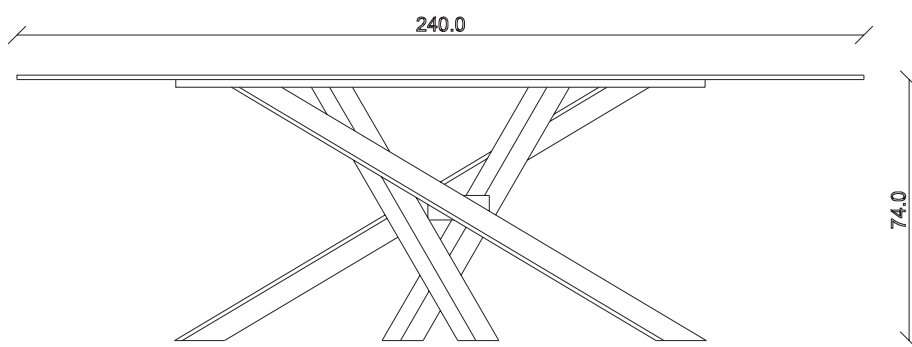

art. T386

L180 x P90 x H75 cm

TAVOLO VISTA FRONTALE LATO CORTO
front view of the short side of the table

TAVOLO VISTA FRONTALE LATO LUNGO
front view of the long side of the table

TAVOLO VISTA DALL'ALTO
table top view

art. T388

L220 x P110 x H75 cm

TAVOLO VISTA FRONTALE LATO CORTO
front view of the short side of the table

TAVOLO VISTA FRONTALE LATO LUNGO
front view of the long side of the table

TAVOLO VISTA DALL'ALTO
table top view

art. T389

L240 x P120 x H75 cm

TAVOLO VISTA FRONTALE LATO CORTO
front view of the short side of the table

TAVOLO VISTA FRONTALE LATO LUNGO
front view of the long side of the table

TAVOLO VISTA DALL'ALTO
table top view

art. T403

L300 x P120 x H75 cm

TAVOLO VISTA FRONTALE LATO CORTO
front view of the short side of the table

TAVOLO VISTA FRONTALE LATO LUNGO
front view of the long side of the table

TAVOLO VISTA DALL'ALTO
table top view