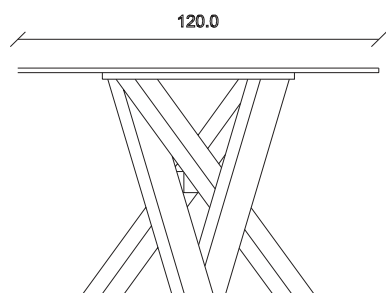

art. T382

L180 x P90 x H75 cm

TAVOLO VISTA FRONTALE LATO CORTO
front view of the short side of the table

TAVOLO VISTA FRONTALE LATO LUNGO
front view of the long side of the table

TAVOLO VISTA DALL'ALTO
table top view

art. T383

L200 x P100 x H75 cm

TAVOLO VISTA FRONTALE LATO CORTO
front view of the short side of the table

TAVOLO VISTA FRONTALE LATO LUNGO
front view of the long side of the table

TAVOLO VISTA DALL'ALTO
table top view

art. T405

L300 x P120 x H74 cm

TAVOLO VISTA FRONTALE LATO CORTO
front view of the short side of the table

TAVOLO VISTA FRONTALE LATO LUNGO
front view of the long side of the table

TAVOLO VISTA DALL'ALTO
table top view

art. T404

L240 x P120 x H75 cm

TAVOLO VISTA FRONTALE LATO CORTO
front view of the short side of the table

TAVOLO VISTA FRONTALE LATO LUNGO
front view of the long side of the table

TAVOLO VISTA DALL'ALTO
table top view