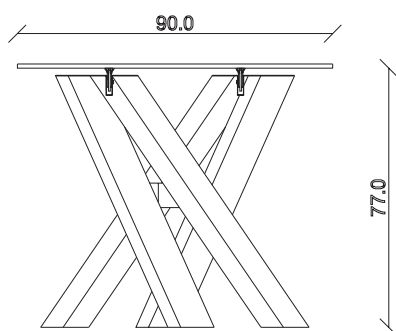

art. T390

L140/220 x P90 x H77 cm

TAVOLO VISTA FRONTALE LATO CORTO
front view of the short side of the table

TAVOLO VISTA FRONTALE LATO LUNGO
front view of the long side of the table

TAVOLO VISTA DALL'ALTO
table top view

art. T391

L160/220 x P90 x H77 cm

TAVOLO VISTA FRONTALE LATO CORTO
front view of the short side of the table

TAVOLO VISTA FRONTALE LATO LUNGO
front view of the long side of the table

TAVOLO VISTA DALL'ALTO
table top view

art. T392

L180/260 x P90 x H74 cm

TAVOLO VISTA FRONTALE LATO CORTO
front view of the short side of the table

TAVOLO VISTA FRONTALE LATO LUNGO
front view of the long side of the table

TAVOLO VISTA DALL'ALTO
table top view

art. T381

L160 x P90 x H75 cm

TAVOLO VISTA FRONTALE LATO CORTO
front view of the short side of the table

TAVOLO VISTA FRONTALE LATO LUNGO
front view of the long side of the table

TAVOLO VISTA DALL'ALTO
table top view