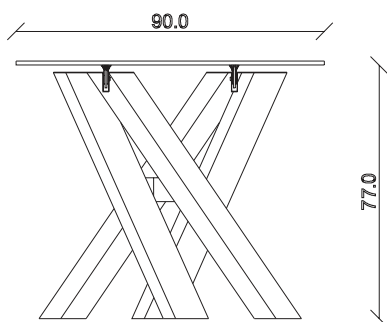

art. T068

L145/225 x P90 x H77 cm

TAVOLO VISTA FRONTALE LATO CORTO
front view of the short side of the table

TAVOLO VISTA FRONTALE LATO LUNGO
front view of the long side of the table

TAVOLO VISTA DALL'ALTO
table top view

art. T069

L165/245 x P90 x H77 cm

TAVOLO VISTA FRONTALE LATO CORTO
front view of the short side of the table

TAVOLO VISTA FRONTALE LATO LUNGO
front view of the long side of the table

TAVOLO VISTA DALL'ALTO
table top view

art. T070

L180/260 x P90 x H77 cm

TAVOLO VISTA FRONTALE LATO CORTO
front view of the short side of the table

TAVOLO VISTA FRONTALE LATO LUNGO
front view of the long side of the table

TAVOLO VISTA DALL'ALTO
table top view

art. T071

L200/280 x P100 x H77 cm

TAVOLO VISTA FRONTALE LATO CORTO

front view of the short side of the table

TAVOLO VISTA FRONTALE LATO LUNGO

front view of the long side of the table

TAVOLO VISTA DALL'ALTO