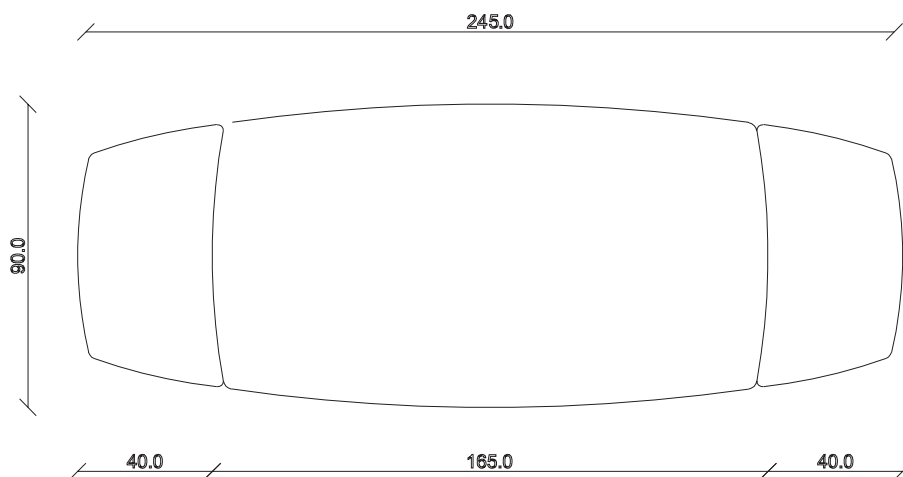

art. T068

L145/225 x P90 x H77 cm

TAVOLO VISTA FRONTALE LATO CORTO
front view of the short side of the table

TAVOLO VISTA FRONTALE LATO LUNGO
front view of the long side of the table

TAVOLO VISTA DALL'ALTO
table top view

art. T069

L165/245 x P90 x H77 cm

TAVOLO VISTA FRONTALE LATO CORTO
front view of the short side of the table

TAVOLO VISTA FRONTALE LATO LUNGO
front view of the long side of the table

TAVOLO VISTA DALL'ALTO
table top view

art. T070

L180/260 x P90 x H77 cm

TAVOLO VISTA FRONTALE LATO CORTO
front view of the short side of the table

TAVOLO VISTA FRONTALE LATO LUNGO
front view of the long side of the table

TAVOLO VISTA DALL'ALTO
table top view

art. T071

L200/280 x P100 x H77 cm

TAVOLO VISTA FRONTALE LATO CORTO

front view of the short side of the table

TAVOLO VISTA FRONTALE LATO LUNGO

front view of the long side of the table

TAVOLO VISTA DALL'ALTO