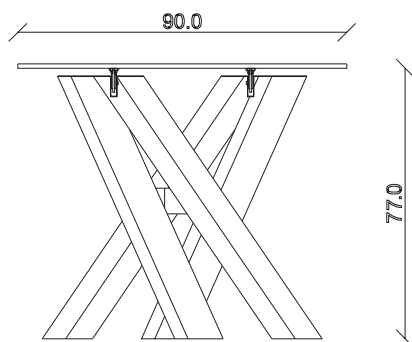

art. T403

L300 x P120 x H75 cm

TAVOLO VISTA FRONTALE LATO CORTO
front view of the short side of the table

TAVOLO VISTA FRONTALE LATO LUNGO
front view of the long side of the table

TAVOLO VISTA DALL'ALTO
table top view

art. T390

L140/220 x P90 x H77 cm

TAVOLO VISTA FRONTALE LATO CORTO
front view of the short side of the table

TAVOLO VISTA FRONTALE LATO LUNGO
front view of the long side of the table

TAVOLO VISTA DALL'ALTO
table top view

art. T391

L160/220 x P90 x H77 cm

TAVOLO VISTA FRONTALE LATO CORTO
front view of the short side of the table

TAVOLO VISTA FRONTALE LATO LUNGO
front view of the long side of the table

TAVOLO VISTA DALL'ALTO
table top view

art. T392

L180/260 x P90 x H74 cm

TAVOLO VISTA FRONTALE LATO CORTO
front view of the short side of the table

TAVOLO VISTA FRONTALE LATO LUNGO
front view of the long side of the table

TAVOLO VISTA DALL'ALTO
table top view