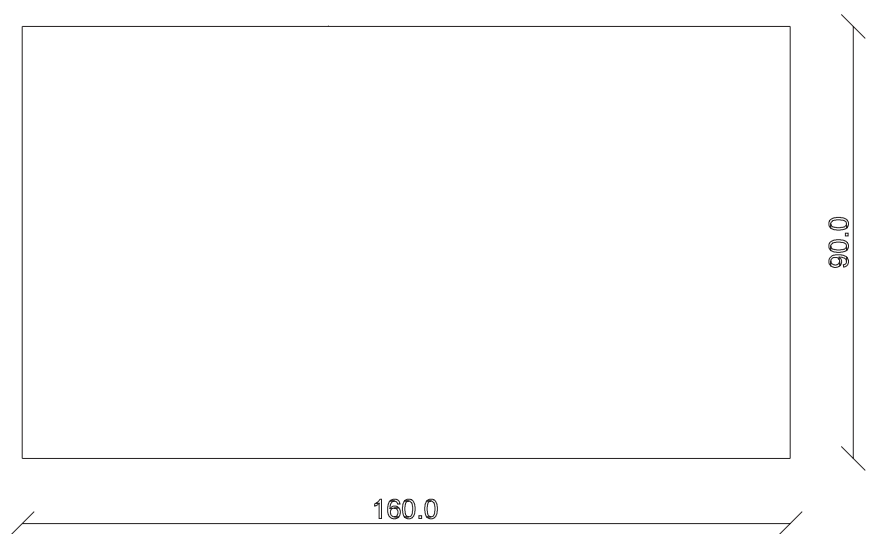

art. T381

L160 x P90 x H75 cm

TAVOLO VISTA FRONTALE LATO CORTO
front view of the short side of the table

TAVOLO VISTA FRONTALE LATO LUNGO
front view of the long side of the table

TAVOLO VISTA DALL'ALTO
table top view