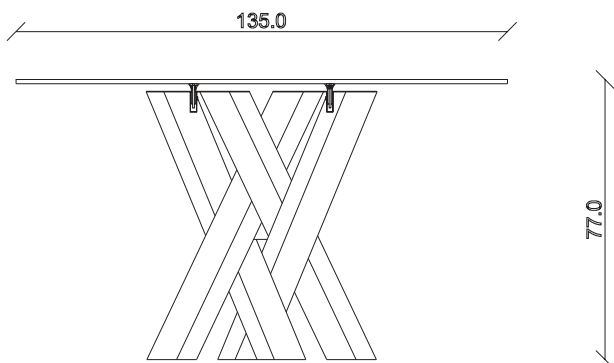

art. T375

diametro 135cm x H75 cm

TAVOLO VISTA FRONTALE LATO CORTO
front view of the short side of the table

TAVOLO VISTA FRONTALE LATO LUNGO
front view of the long side of the table

TAVOLO VISTA DALL'ALTO
table top view

art. T376

diametro 150cm x H74 cm

TAVOLO VISTA FRONTALE LATO CORTO

front view of the short side of the table

TAVOLO VISTA FRONTALE LATO LUNGO

front view of the long side of the table

TAVOLO VISTA DALL'ALTO

table top view

art. T068

L145/225 x P90 x H77 cm

TAVOLO VISTA FRONTALE LATO CORTO
front view of the short side of the table

TAVOLO VISTA FRONTALE LATO LUNGO
front view of the long side of the table

TAVOLO VISTA DALL'ALTO
table top view

art. T069

L165/245 x P90 x H77 cm

TAVOLO VISTA FRONTALE LATO CORTO
front view of the short side of the table

TAVOLO VISTA FRONTALE LATO LUNGO
front view of the long side of the table

TAVOLO VISTA DALL'ALTO
table top view