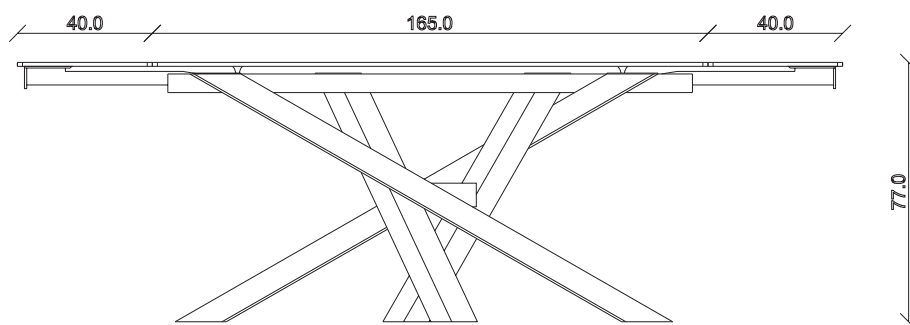

art. T376

diametro 150cm x H74 cm

TAVOLO VISTA FRONTALE LATO CORTO

front view of the short side of the table

TAVOLO VISTA FRONTALE LATO LUNGO

front view of the long side of the table

TAVOLO VISTA DALL'ALTO

table top view

art. T068

L145/225 x P90 x H77 cm

TAVOLO VISTA FRONTALE LATO CORTO
front view of the short side of the table

TAVOLO VISTA FRONTALE LATO LUNGO
front view of the long side of the table

TAVOLO VISTA DALL'ALTO
table top view

art. T069

L165/245 x P90 x H77 cm

TAVOLO VISTA FRONTALE LATO CORTO
front view of the short side of the table

TAVOLO VISTA FRONTALE LATO LUNGO
front view of the long side of the table

TAVOLO VISTA DALL'ALTO
table top view

art. T070

L180/260 x P90 x H77 cm

TAVOLO VISTA FRONTALE LATO CORTO
front view of the short side of the table

TAVOLO VISTA FRONTALE LATO LUNGO
front view of the long side of the table

TAVOLO VISTA DALL'ALTO
table top view