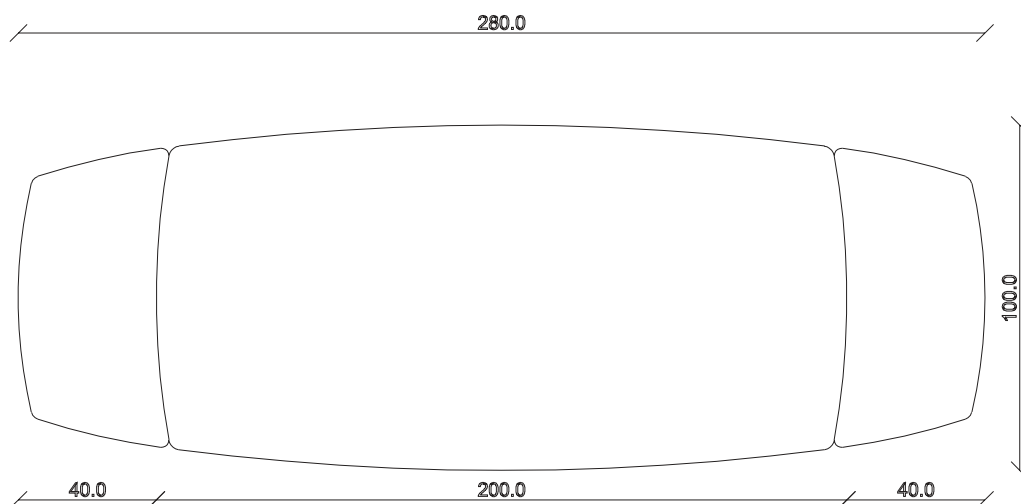

art. T070

L180/260 x P90 x H77 cm

TAVOLO VISTA FRONTALE LATO CORTO
front view of the short side of the table

TAVOLO VISTA FRONTALE LATO LUNGO
front view of the long side of the table

TAVOLO VISTA DALL'ALTO
table top view

art. T071

L200/280 x P100 x H77 cm

TAVOLO VISTA FRONTALE LATO CORTO

front view of the short side of the table

TAVOLO VISTA FRONTALE LATO LUNGO

front view of the long side of the table

TAVOLO VISTA DALL'ALTO

table top view

art. T385

L165 x P90 x H75 cm

TAVOLO VISTA FRONTALE LATO CORTO
front view of the short side of the table

TAVOLO VISTA FRONTALE LATO LUNGO
front view of the long side of the table

TAVOLO VISTA DALL'ALTO
table top view