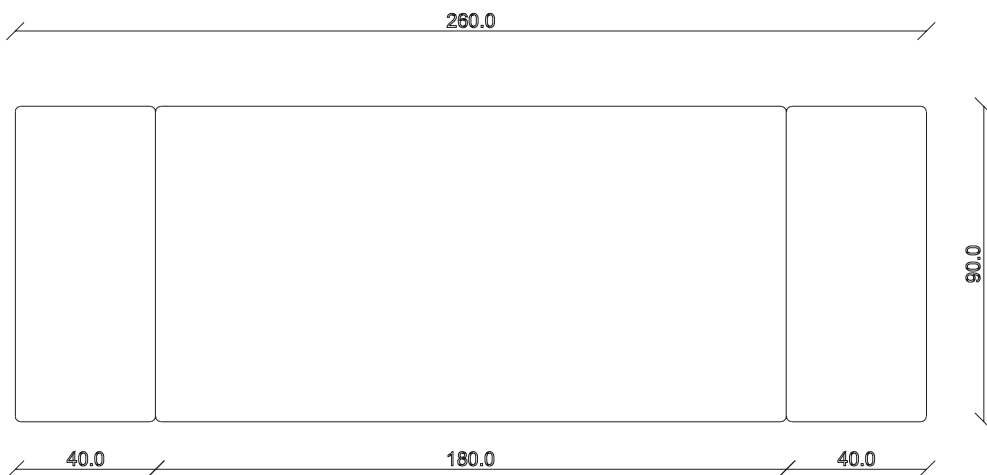

art. T392

L180/260 x P90 x H74 cm

TAVOLO VISTA FRONTALE LATO CORTO
front view of the short side of the table

TAVOLO VISTA FRONTALE LATO LUNGO
front view of the long side of the table

TAVOLO VISTA DALL'ALTO
table top view

art. T381

L160 x P90 x H75 cm

TAVOLO VISTA FRONTALE LATO CORTO
front view of the short side of the table

TAVOLO VISTA FRONTALE LATO LUNGO
front view of the long side of the table

TAVOLO VISTA DALL'ALTO
table top view