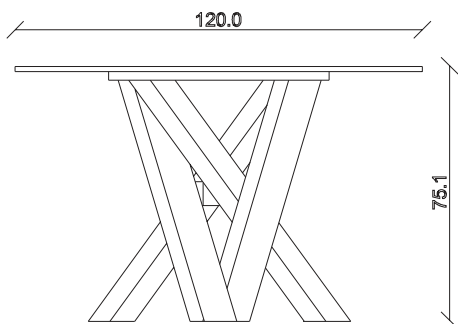

art. T386

L180 x P90 x H75 cm

TAVOLO VISTA FRONTALE LATO CORTO
front view of the short side of the table

TAVOLO VISTA FRONTALE LATO LUNGO
front view of the long side of the table

TAVOLO VISTA DALL'ALTO
table top view

art. T388

L220 x P110 x H75 cm

TAVOLO VISTA FRONTALE LATO CORTO
front view of the short side of the table

TAVOLO VISTA FRONTALE LATO LUNGO
front view of the long side of the table

TAVOLO VISTA DALL'ALTO
table top view

art. T389

L240 x P120 x H75 cm

TAVOLO VISTA FRONTALE LATO CORTO
front view of the short side of the table

TAVOLO VISTA FRONTALE LATO LUNGO
front view of the long side of the table

TAVOLO VISTA DALL'ALTO
table top view

art. T403

L300 x P120 x H75 cm

TAVOLO VISTA FRONTALE LATO CORTO
front view of the short side of the table

TAVOLO VISTA FRONTALE LATO LUNGO
front view of the long side of the table

TAVOLO VISTA DALL'ALTO
table top view