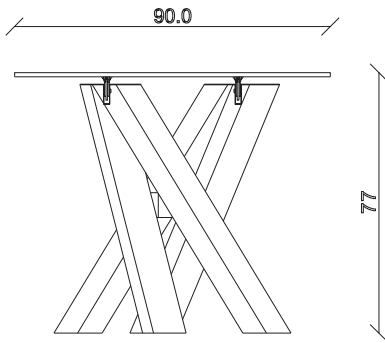

art. T389

L240 x P120 x H75 cm

TAVOLO VISTA FRONTALE LATO CORTO
front view of the short side of the table

TAVOLO VISTA FRONTALE LATO LUNGO
front view of the long side of the table

TAVOLO VISTA DALL'ALTO
table top view

art. T403

L300 x P120 x H75 cm

TAVOLO VISTA FRONTALE LATO CORTO
front view of the short side of the table

TAVOLO VISTA FRONTALE LATO LUNGO
front view of the long side of the table

TAVOLO VISTA DALL'ALTO
table top view

art. T390

L140/220 x P90 x H77 cm

TAVOLO VISTA FRONTALE LATO CORTO
front view of the short side of the table

TAVOLO VISTA FRONTALE LATO LUNGO
front view of the long side of the table

TAVOLO VISTA DALL'ALTO
table top view

art. T391

L160/220 x P90 x H77 cm

TAVOLO VISTA FRONTALE LATO CORTO
front view of the short side of the table

TAVOLO VISTA FRONTALE LATO LUNGO
front view of the long side of the table

TAVOLO VISTA DALL'ALTO
table top view