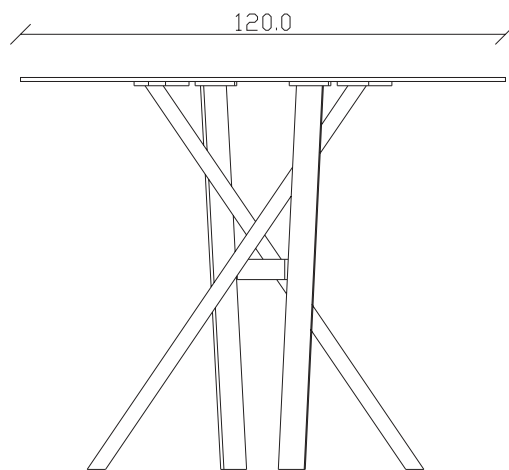

TAVOLO VISTA DALL'ALTO
table top view

art. T067

blat ceramic

mobila it.ro

240X120 cm x H95 cm

TAVOLO VISTA FRONTALE LATO CORTO
front view of the short side of the table

TAVOLO VISTA FRONTALE LATO LUNGO
front view of the long side of the table

TAVOLO VISTA DALL'ALTO
table top view

art. T496

diametro 100cm x H95 cm

TAVOLO VISTA FRONTALE LATO CORTO
front view of the short side of the table

TAVOLO VISTA FRONTALE LATO LUNGO
front view of the long side of the table

TAVOLO VISTA DALL'ALTO
table top view

blat ceramic

mobila it.ro

art. T497

diametro 120cm x H95 cm

TAVOLO VISTA FRONTALE LATO CORTO
front view of the short side of the table

TAVOLO VISTA FRONTALE LATO LUNGO
front view of the long side of the table

TAVOLO VISTA DALL'ALTO
table top view