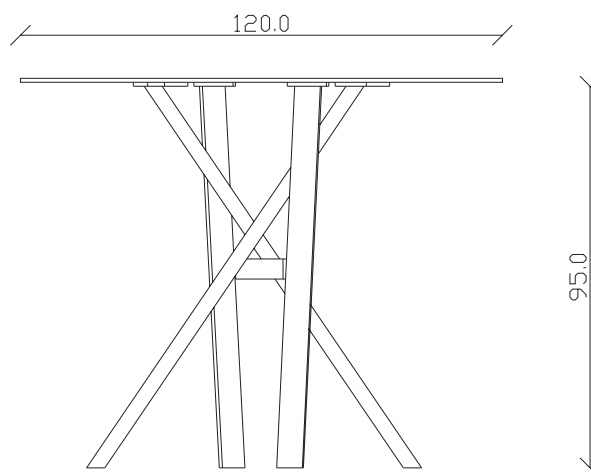

TAVOLO VISTA DALL'ALTO
table top view

blat ceramic

mobila.it.ro

art. T499

120X120 cm x H95 cm

TAVOLO VISTA FRONTALE LATO CORTO
front view of the short side of the table

TAVOLO VISTA FRONTALE LATO LUNGO
front view of the long side of the table

TAVOLO VISTA DALL'ALTO
table top view

art. T066

220X110 cm x H95 cm

TAVOLO VISTA FRONTALE LATO CORTO
front view of the short side of the table

TAVOLO VISTA FRONTALE LATO LUNGO
front view of the long side of the table

TAVOLO VISTA DALL'ALTO
table top view

art. T496

diametro 100cm x H95 cm

TAVOLO VISTA FRONTALE LATO CORTO
front view of the short side of the table

TAVOLO VISTA FRONTALE LATO LUNGO
front view of the long side of the table

TAVOLO VISTA DALL'ALTO
table top view

blat ceramic

mobila it.ro

art. T497

diametro 120cm x H95 cm

TAVOLO VISTA FRONTALE LATO CORTO
front view of the short side of the table

TAVOLO VISTA FRONTALE LATO LUNGO
front view of the long side of the table