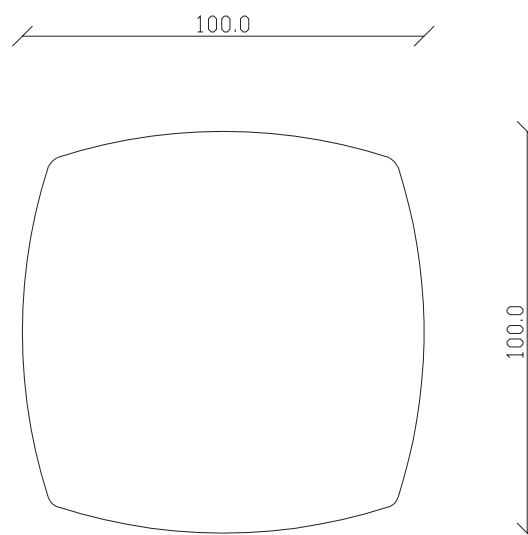

art. T498
100X100 cm x H95 cm

blat ceramic

mobila it.ro

TAVOLO VISTA FRONTALE LATO CORTO
front view of the short side of the table

TAVOLO VISTA FRONTALE LATO LUNGO
front view of the long side of the table

TAVOLO VISTA DALL'ALTO
table top view

blat ceramic

mobila.it.ro

art. T499

120X120 cm x H95 cm

TAVOLO VISTA FRONTALE LATO CORTO
front view of the short side of the table

TAVOLO VISTA FRONTALE LATO LUNGO
front view of the long side of the table

TAVOLO VISTA DALL'ALTO
table top view

art. T066

220X110 cm x H95 cm

TAVOLO VISTA FRONTALE LATO CORTO
front view of the short side of the table

TAVOLO VISTA FRONTALE LATO LUNGO
front view of the long side of the table

TAVOLO VISTA DALL'ALTO
table top view

blat ceramic

mobila it.ro

art. T497

diametro 120cm x H95 cm

TAVOLO VISTA FRONTALE LATO CORTO
front view of the short side of the table

TAVOLO VISTA FRONTALE LATO LUNGO
front view of the long side of the table