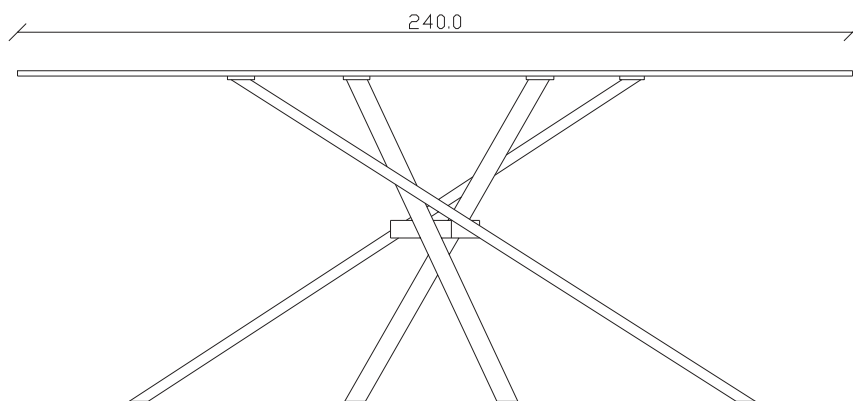

TAVOLO VISTA DALL'ALTO
table top view

art. T066

220X110 cm x H95 cm

TAVOLO VISTA FRONTALE LATO CORTO
front view of the short side of the table

TAVOLO VISTA FRONTALE LATO LUNGO
front view of the long side of the table

TAVOLO VISTA DALL'ALTO
table top view

art. T067

blat ceramic

mobila it.ro

240X120 cm x H95 cm

TAVOLO VISTA FRONTALE LATO CORTO
front view of the short side of the table

TAVOLO VISTA FRONTALE LATO LUNGO
front view of the long side of the table

TAVOLO VISTA DALL'ALTO
table top view

art. T496

diametro 100cm x H95 cm

TAVOLO VISTA FRONTALE LATO CORTO
front view of the short side of the table

TAVOLO VISTA FRONTALE LATO LUNGO
front view of the long side of the table

TAVOLO VISTA DALL'ALTO
table top view

blat ceramic

mobila it.ro

art. T497

diametro 120cm x H95 cm

TAVOLO VISTA FRONTALE LATO CORTO
front view of the short side of the table

TAVOLO VISTA FRONTALE LATO LUNGO
front view of the long side of the table