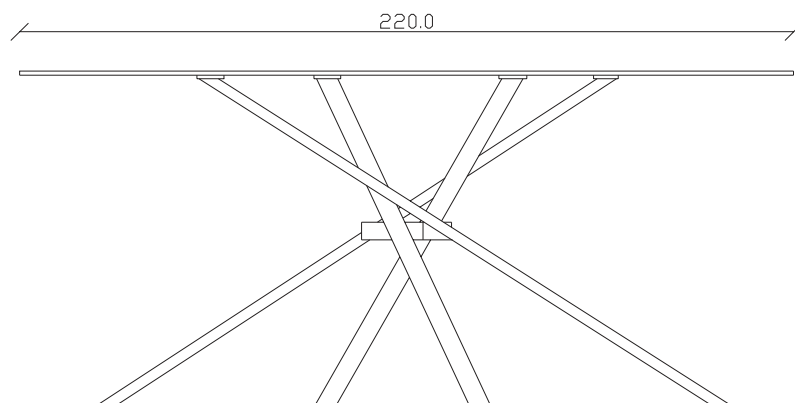

TAVOLO VISTA DALL'ALTO
table top view

art. T066

220X110 cm x H95 cm

TAVOLO VISTA FRONTALE LATO CORTO
front view of the short side of the table

TAVOLO VISTA FRONTALE LATO LUNGO
front view of the long side of the table

TAVOLO VISTA DALL'ALTO
table top view

art. T067

blat ceramic

mobila it.ro

240X120 cm x H95 cm

TAVOLO VISTA FRONTALE LATO CORTO
front view of the short side of the table

TAVOLO VISTA FRONTALE LATO LUNGO
front view of the long side of the table

TAVOLO VISTA DALL'ALTO
table top view

art. T496

diametro 100cm x H95 cm

TAVOLO VISTA FRONTALE LATO CORTO
front view of the short side of the table

TAVOLO VISTA FRONTALE LATO LUNGO
front view of the long side of the table

TAVOLO VISTA DALL'ALTO
table top view

blat ceramic

mobila it.ro

art. T497

diametro 120cm x H95 cm

TAVOLO VISTA FRONTALE LATO CORTO
front view of the short side of the table

TAVOLO VISTA FRONTALE LATO LUNGO
front view of the long side of the table