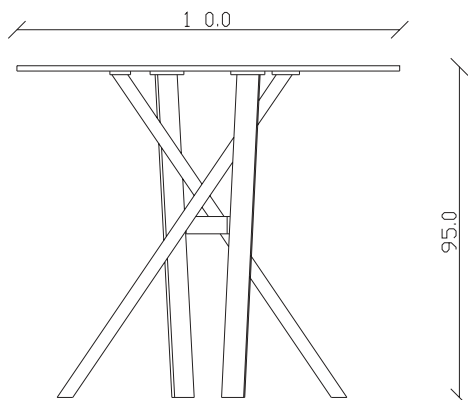

TAVOLO VISTA DALL'ALTO
table top view

art. T066

220X110 cm x H95 cm

TAVOLO VISTA FRONTALE LATO CORTO
front view of the short side of the table

TAVOLO VISTA FRONTALE LATO LUNGO
front view of the long side of the table

TAVOLO VISTA DALL'ALTO
table top view

art. T067

blat ceramic

mobila it.ro

240X120 cm x H95 cm

TAVOLO VISTA FRONTALE LATO CORTO
front view of the short side of the table

TAVOLO VISTA FRONTALE LATO LUNGO
front view of the long side of the table

TAVOLO VISTA DALL'ALTO
table top view

art. T496

diametro 100cm x H95 cm

TAVOLO VISTA FRONTALE LATO CORTO
front view of the short side of the table

TAVOLO VISTA FRONTALE LATO LUNGO
front view of the long side of the table

TAVOLO VISTA DALL'ALTO
table top view

blat ceramic

mobila it.ro

art. T497

diametro 120cm x H95 cm

TAVOLO VISTA FRONTALE LATO CORTO
front view of the short side of the table

TAVOLO VISTA FRONTALE LATO LUNGO
front view of the long side of the table