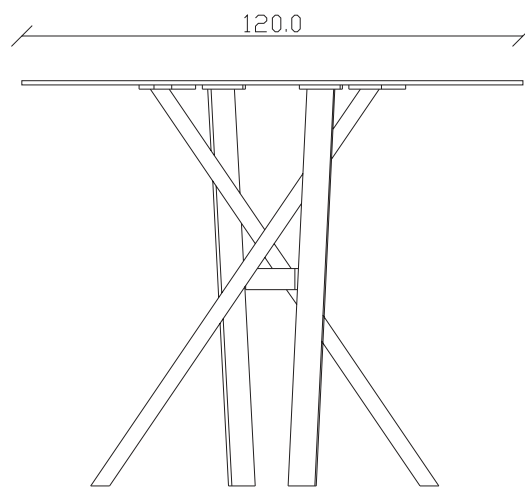

TAVOLO VISTA DALL'ALTO
table top view

art. T066

220X110 cm x H95 cm

TAVOLO VISTA FRONTALE LATO CORTO
front view of the short side of the table

TAVOLO VISTA FRONTALE LATO LUNGO
front view of the long side of the table

TAVOLO VISTA DALL'ALTO
table top view

art. T067

blat ceramic

mobila it.ro

240X120 cm x H95 cm

TAVOLO VISTA FRONTALE LATO CORTO
front view of the short side of the table

TAVOLO VISTA FRONTALE LATO LUNGO
front view of the long side of the table

TAVOLO VISTA DALL'ALTO
table top view

art. T496

diametro 100cm x H95 cm

TAVOLO VISTA FRONTALE LATO CORTO
front view of the short side of the table

TAVOLO VISTA FRONTALE LATO LUNGO
front view of the long side of the table

TAVOLO VISTA DALL'ALTO
table top view

blat ceramic

mobila it.ro

art. T497

diametro 120cm x H95 cm

TAVOLO VISTA FRONTALE LATO CORTO
front view of the short side of the table

TAVOLO VISTA FRONTALE LATO LUNGO
front view of the long side of the table