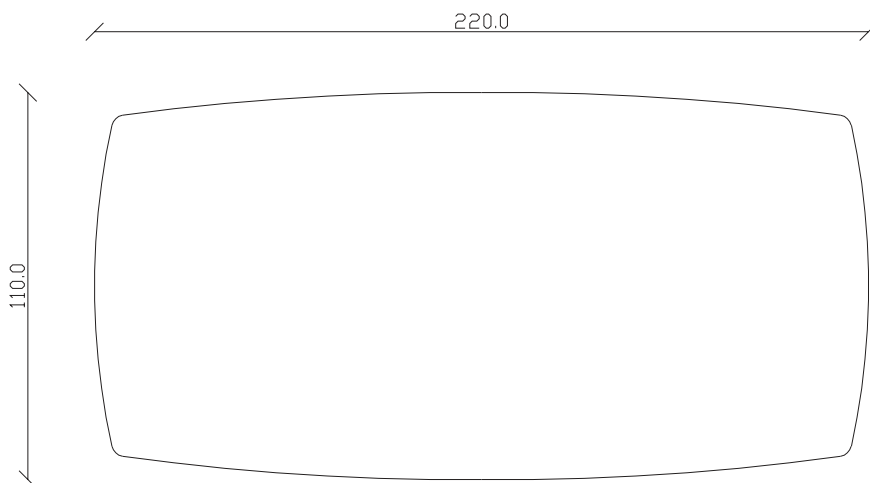

TAVOLO VISTA DALL'ALTO
table top view

blat ceramic

mobila.it.ro

art. T499

120X120 cm x H95 cm

TAVOLO VISTA FRONTALE LATO CORTO
front view of the short side of the table

TAVOLO VISTA FRONTALE LATO LUNGO
front view of the long side of the table

TAVOLO VISTA DALL'ALTO
table top view

art. T066

220X110 cm x H95 cm

TAVOLO VISTA FRONTALE LATO CORTO
front view of the short side of the table

TAVOLO VISTA FRONTALE LATO LUNGO
front view of the long side of the table

TAVOLO VISTA DALL'ALTO
table top view

art. T067

blat ceramic

mobila it.ro

240X120 cm x H95 cm

TAVOLO VISTA FRONTALE LATO CORTO
front view of the short side of the table

TAVOLO VISTA FRONTALE LATO LUNGO
front view of the long side of the table

TAVOLO VISTA DALL'ALTO
table top view

blat ceramic

mobila it.ro

art. T497

diametro 120cm x H95 cm

TAVOLO VISTA FRONTALE LATO CORTO
front view of the short side of the table

TAVOLO VISTA FRONTALE LATO LUNGO
front view of the long side of the table