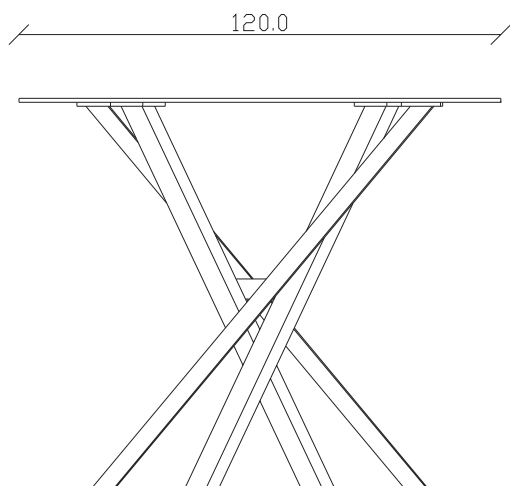

art. T498
100X100 cm x H95 cm

blat ceramic

mobila it.ro

TAVOLO VISTA FRONTALE LATO CORTO
front view of the short side of the table