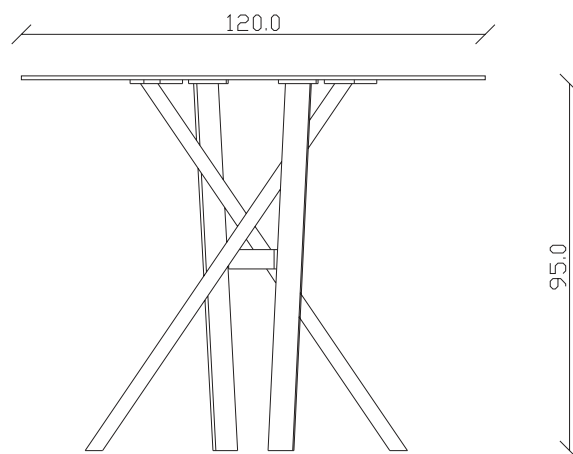

TAVOLO VISTA DALL'ALTO
table top view

blat ceramic

mobila.it.ro

art. T499

120X120 cm x H95 cm

TAVOLO VISTA FRONTALE LATO CORTO
front view of the short side of the table

TAVOLO VISTA FRONTALE LATO LUNGO
front view of the long side of the table

TAVOLO VISTA DALL'ALTO
table top view

art. T066

220X110 cm x H95 cm

TAVOLO VISTA FRONTALE LATO CORTO
front view of the short side of the table

TAVOLO VISTA FRONTALE LATO LUNGO
front view of the long side of the table

TAVOLO VISTA DALL'ALTO
table top view

art. T496

diametro 100cm x H95 cm

TAVOLO VISTA FRONTALE LATO CORTO
front view of the short side of the table

TAVOLO VISTA FRONTALE LATO LUNGO
front view of the long side of the table

TAVOLO VISTA DALL'ALTO
table top view

blat ceramic

mobila it.ro

art. T497

diametro 120cm x H95 cm

TAVOLO VISTA FRONTALE LATO CORTO
front view of the short side of the table

TAVOLO VISTA FRONTALE LATO LUNGO
front view of the long side of the table