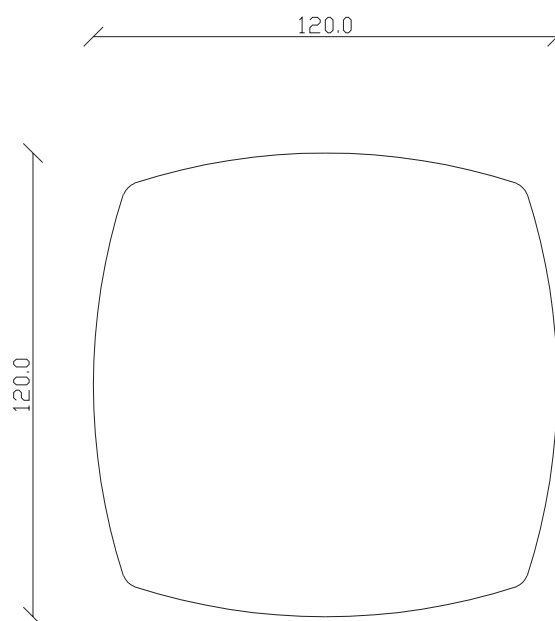

TAVOLO VISTA DALL'ALTO
table top view

blat ceramic

mobila.it.ro

art. T499

120X120 cm x H95 cm

TAVOLO VISTA FRONTALE LATO CORTO
front view of the short side of the table

TAVOLO VISTA FRONTALE LATO LUNGO
front view of the long side of the table

TAVOLO VISTA DALL'ALTO
table top view

art. T066

220X110 cm x H95 cm

TAVOLO VISTA FRONTALE LATO CORTO
front view of the short side of the table

TAVOLO VISTA FRONTALE LATO LUNGO
front view of the long side of the table

TAVOLO VISTA DALL'ALTO
table top view

art. T496

diametro 100cm x H95 cm

TAVOLO VISTA FRONTALE LATO CORTO
front view of the short side of the table

TAVOLO VISTA FRONTALE LATO LUNGO
front view of the long side of the table

TAVOLO VISTA DALL'ALTO
table top view

blat ceramic

mobila it.ro

art. T497

diametro 120cm x H95 cm

TAVOLO VISTA FRONTALE LATO CORTO
front view of the short side of the table

TAVOLO VISTA FRONTALE LATO LUNGO
front view of the long side of the table