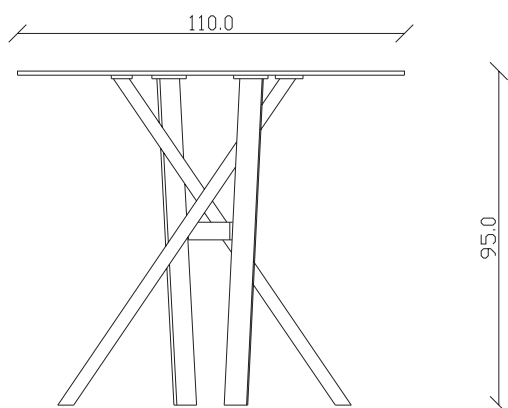

TAVOLO VISTA DALL'ALTO
table top view

blat ceramic

mobila.it.ro

art. T499

120X120 cm x H95 cm

TAVOLO VISTA FRONTALE LATO CORTO
front view of the short side of the table

TAVOLO VISTA FRONTALE LATO LUNGO
front view of the long side of the table

TAVOLO VISTA DALL'ALTO
table top view

art. T066

220X110 cm x H95 cm

TAVOLO VISTA FRONTALE LATO CORTO
front view of the short side of the table

TAVOLO VISTA FRONTALE LATO LUNGO
front view of the long side of the table

TAVOLO VISTA DALL'ALTO
table top view

art. T496

diametro 100cm x H95 cm

TAVOLO VISTA FRONTALE LATO CORTO
front view of the short side of the table

TAVOLO VISTA FRONTALE LATO LUNGO
front view of the long side of the table

TAVOLO VISTA DALL'ALTO
table top view

blat ceramic

mobila it.ro

art. T497

diametro 120cm x H95 cm

TAVOLO VISTA FRONTALE LATO CORTO
front view of the short side of the table

TAVOLO VISTA FRONTALE LATO LUNGO
front view of the long side of the table