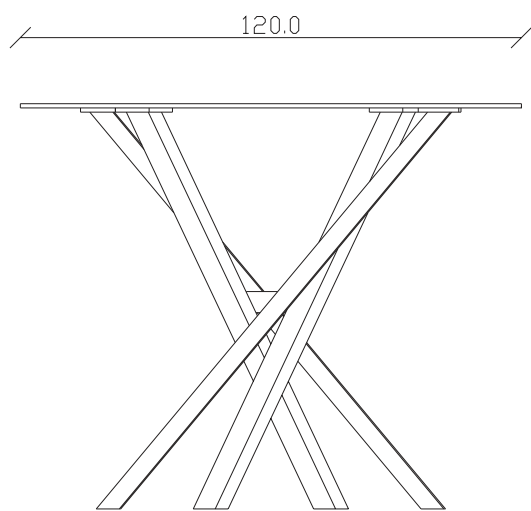

TAVOLO VISTA DALL'ALTO
table top view

art. T066

220X110 cm x H95 cm

TAVOLO VISTA FRONTALE LATO CORTO
front view of the short side of the table

TAVOLO VISTA FRONTALE LATO LUNGO
front view of the long side of the table

TAVOLO VISTA DALL'ALTO
table top view

art. T067

blat ceramic

mobila it.ro

240X120 cm x H95 cm

TAVOLO VISTA FRONTALE LATO CORTO
front view of the short side of the table

TAVOLO VISTA FRONTALE LATO LUNGO
front view of the long side of the table

TAVOLO VISTA DALL'ALTO
table top view

art. T496

diametro 100cm x H95 cm

TAVOLO VISTA FRONTALE LATO CORTO
front view of the short side of the table

TAVOLO VISTA FRONTALE LATO LUNGO
front view of the long side of the table

TAVOLO VISTA DALL'ALTO
table top view

blat ceramic

mobila it.ro

art. T497

diametro 120cm x H95 cm

TAVOLO VISTA FRONTALE LATO CORTO
front view of the short side of the table

TAVOLO VISTA FRONTALE LATO LUNGO
front view of the long side of the table