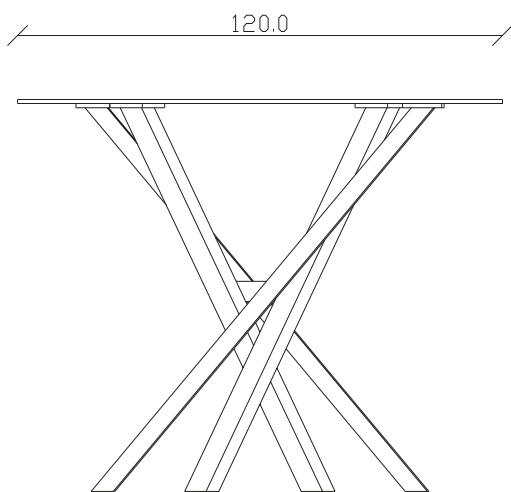

TAVOLO VISTA DALL'ALTO
table top view

art. T067

blat ceramic

mobila it.ro

240X120 cm x H95 cm

TAVOLO VISTA FRONTALE LATO CORTO
front view of the short side of the table

TAVOLO VISTA FRONTALE LATO LUNGO
front view of the long side of the table

TAVOLO VISTA DALL'ALTO
table top view

art. T496

diametro 100cm x H95 cm

TAVOLO VISTA FRONTALE LATO CORTO
front view of the short side of the table

TAVOLO VISTA FRONTALE LATO LUNGO
front view of the long side of the table

TAVOLO VISTA DALL'ALTO
table top view

blat ceramic

mobila it.ro

art. T497

diametro 120cm x H95 cm

TAVOLO VISTA FRONTALE LATO CORTO
front view of the short side of the table

TAVOLO VISTA FRONTALE LATO LUNGO
front view of the long side of the table

TAVOLO VISTA DALL'ALTO
table top view