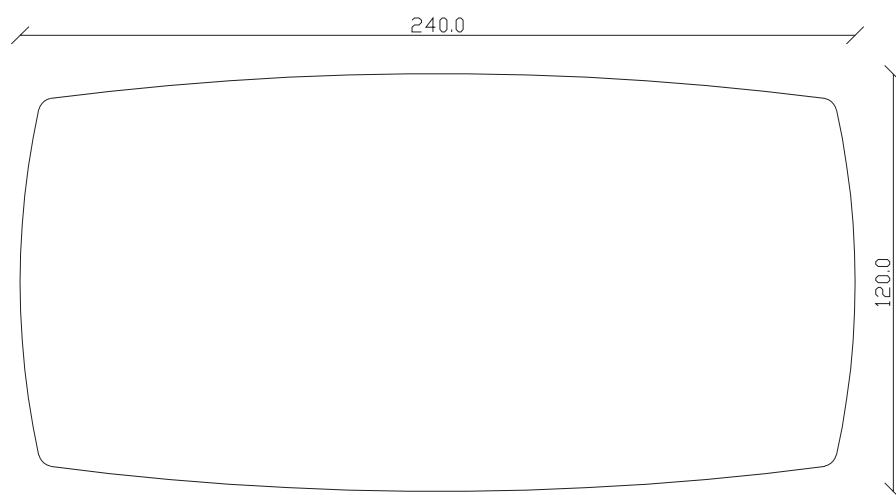

TAVOLO VISTA DALL'ALTO
table top view

art. T066

220X110 cm x H95 cm

TAVOLO VISTA FRONTALE LATO CORTO
front view of the short side of the table

TAVOLO VISTA FRONTALE LATO LUNGO
front view of the long side of the table

TAVOLO VISTA DALL'ALTO
table top view

art. T067

blat ceramic

mobila it.ro

240X120 cm x H95 cm

TAVOLO VISTA FRONTALE LATO CORTO
front view of the short side of the table

TAVOLO VISTA FRONTALE LATO LUNGO
front view of the long side of the table

TAVOLO VISTA DALL'ALTO
table top view

art. T496

diametro 100cm x H95 cm

TAVOLO VISTA FRONTALE LATO CORTO
front view of the short side of the table

TAVOLO VISTA FRONTALE LATO LUNGO
front view of the long side of the table

TAVOLO VISTA DALL'ALTO
table top view

blat ceramic

mobila it.ro

art. T497

diametro 120cm x H95 cm

TAVOLO VISTA FRONTALE LATO CORTO
front view of the short side of the table

TAVOLO VISTA FRONTALE LATO LUNGO
front view of the long side of the table