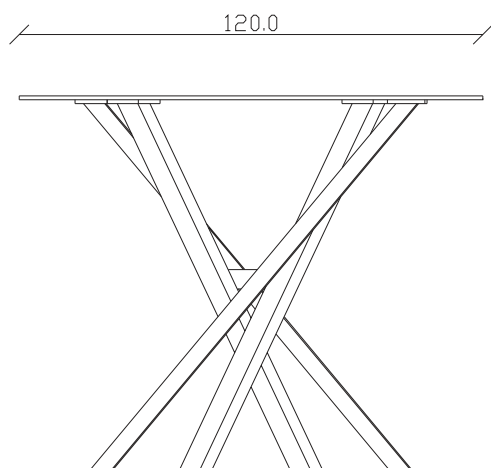

TAVOLO VISTA DALL'ALTO
table top view

blat ceramic

mobila.it.ro

art. T499

120X120 cm x H95 cm

TAVOLO VISTA FRONTALE LATO CORTO
front view of the short side of the table

TAVOLO VISTA FRONTALE LATO LUNGO
front view of the long side of the table

TAVOLO VISTA DALL'ALTO
table top view

art. T066

220X110 cm x H95 cm

TAVOLO VISTA FRONTALE LATO CORTO
front view of the short side of the table

TAVOLO VISTA FRONTALE LATO LUNGO
front view of the long side of the table

TAVOLO VISTA DALL'ALTO
table top view

art. T067

blat ceramic

mobila it.ro

240X120 cm x H95 cm

TAVOLO VISTA FRONTALE LATO CORTO
front view of the short side of the table

TAVOLO VISTA FRONTALE LATO LUNGO
front view of the long side of the table

TAVOLO VISTA DALL'ALTO
table top view

blat ceramic

mobila it.ro

art. T497

diametro 120cm x H95 cm

TAVOLO VISTA FRONTALE LATO CORTO
front view of the short side of the table

TAVOLO VISTA FRONTALE LATO LUNGO
front view of the long side of the table