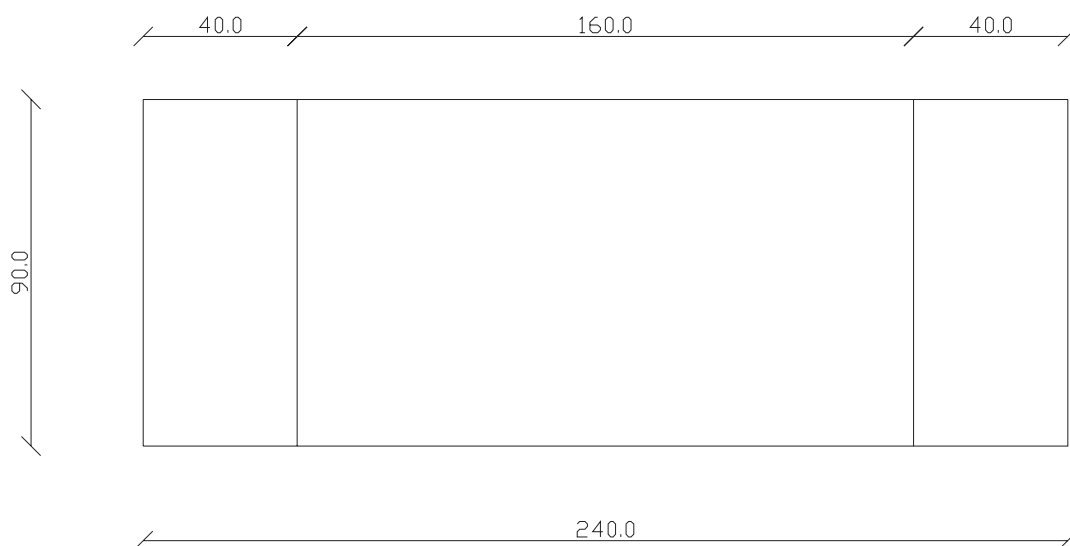

TAVOLO VISTA DALL'ALTO
table top view

art. T501

blat ceramica

mobila it.ro

L140 x P 90 x H75 cm

TAVOLO VISTA FRONTALE LATO CORTO
front view of the short side of the table

TAVOLO VISTA FRONTALE LATO LUNGO
front view of the long side of the table

TAVOLO VISTA DALL'ALTO
table top view

blat ceramica

mobila it.ro

art. T506

L160/240 x P 90 x H75 cm

TAVOLO VISTA FRONTALE LATO CORTO

front view of the short side of the table

TAVOLO VISTA FRONTALE LATO LUNGO

front view of the long side of the table

TAVOLO VISTA DALL'ALTO

table top view

art. T501

L160 x P 90 x H75 cm

blat ceramica

mobila it.ro

TAVOLO VISTA FRONTALE LATO CORTO
front view of the short side of the table