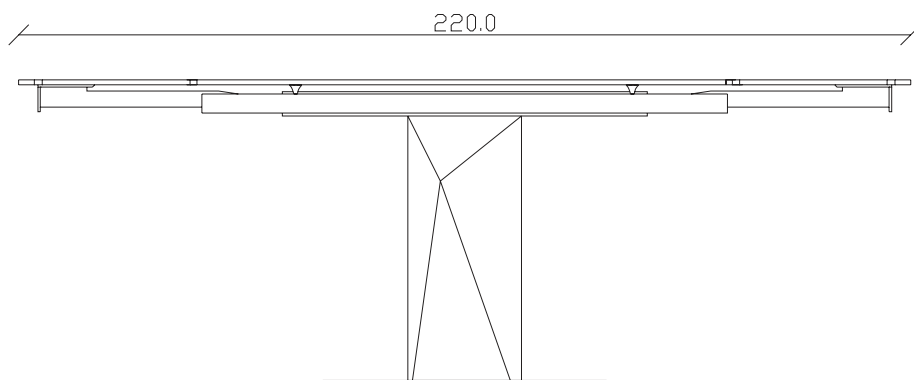

TAVOLO VISTA DALL'ALTO
table top view

art. T261

blat ceramica rotund

mobila it.ro

diametro 150 cm x H75 cm

TAVOLO VISTA FRONTALE LATO CORTO
front view of the short side of the table

TAVOLO VISTA FRONTALE LATO LUNGO
front view of the long side of the table

TAVOLO VISTA DALL'ALTO
table top view

art. T505

L140/220 x P 90 x H75 cm

TAVOLO VISTA FRONTALE LATO CORTO
front view of the short side of the table

TAVOLO VISTA FRONTALE LATO LUNGO
front view of the long side of the table

TAVOLO VISTA DALL'ALTO
table top view

art. T501

blat ceramica

mobila it.ro

L140 x P 90 x H75 cm

TAVOLO VISTA FRONTALE LATO CORTO
front view of the short side of the table

TAVOLO VISTA FRONTALE LATO LUNGO
front view of the long side of the table

TAVOLO VISTA DALL'ALTO
table top view

blat ceramica

mobila it.ro

art. T506

L160/240 x P 90 x H75 cm

TAVOLO VISTA FRONTALE LATO CORTO

front view of the short side of the table

TAVOLO VISTA FRONTALE LATO LUNGO