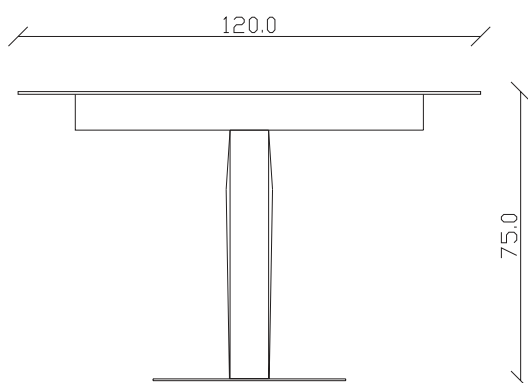

TAVOLO VISTA DALL'ALTO
table top view

art. T242

diametro 100x100/150 cm x H75 cm

TAVOLO VISTA FRONTALE LATO CORTO
front view of the short side of the table

TAVOLO VISTA FRONTALE LATO LUNGO
front view of the long side of the table

TAVOLO VISTA DALL'ALTO
table top view

art. T366

diametro 120 cm x H75 cm

TAVOLO VISTA FRONTALE LATO CORTO
front view of the short side of the table

TAVOLO VISTA FRONTALE LATO LUNGO
front view of the long side of the table

TAVOLO VISTA DALL'ALTO
table top view

art. T243

diametro 120x120/170 cm x H75 cm

TAVOLO VISTA FRONTALE LATO CORTO
front view of the short side of the table

TAVOLO VISTA FRONTALE LATO LUNGO
front view of the long side of the table

TAVOLO VISTA DALL'ALTO
table top view

art. T261

blat ceramica rotund

mobila it.ro

diametro 150 cm x H75 cm

TAVOLO VISTA FRONTALE LATO CORTO
front view of the short side of the table

TAVOLO VISTA FRONTALE LATO LUNGO
front view of the long side of the table