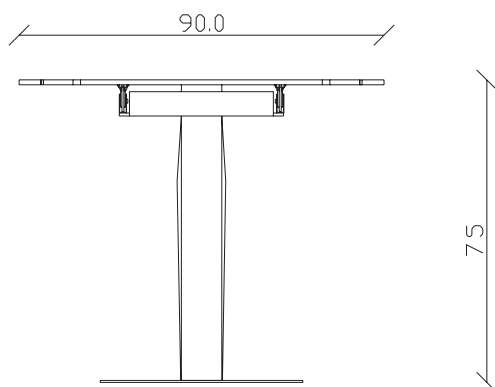

TAVOLO VISTA DALL'ALTO
table top view

art. T243

diametro 120x120/170 cm x H75 cm

TAVOLO VISTA FRONTALE LATO CORTO
front view of the short side of the table

TAVOLO VISTA FRONTALE LATO LUNGO
front view of the long side of the table

TAVOLO VISTA DALL'ALTO
table top view

art. T261

blat ceramica rotund

mobila it.ro

diametro 150 cm x H75 cm

TAVOLO VISTA FRONTALE LATO CORTO
front view of the short side of the table

TAVOLO VISTA FRONTALE LATO LUNGO
front view of the long side of the table

TAVOLO VISTA DALL'ALTO
table top view

art. T505

L140/220 x P 90 x H75 cm

TAVOLO VISTA FRONTALE LATO CORTO
front view of the short side of the table

TAVOLO VISTA FRONTALE LATO LUNGO
front view of the long side of the table

TAVOLO VISTA DALL'ALTO
table top view

art. T501

blat ceramica

mobila it.ro

L140 x P 90 x H75 cm

TAVOLO VISTA FRONTALE LATO CORTO
front view of the short side of the table

TAVOLO VISTA FRONTALE LATO LUNGO
front view of the long side of the table