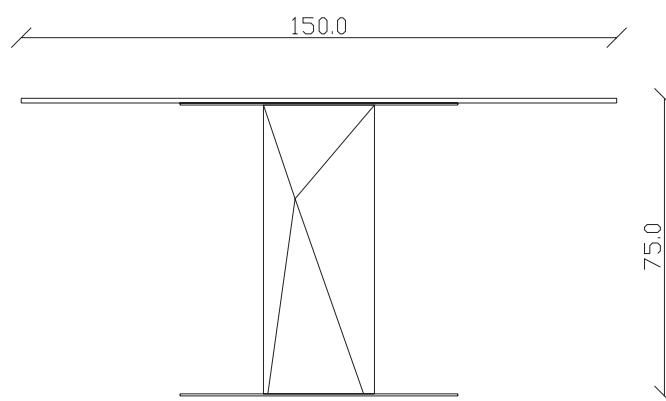

TAVOLO VISTA DALL'ALTO
table top view

blat ceramica

mobila it.ro

art. T506

L160/240 x P 90 x H75 cm

TAVOLO VISTA FRONTALE LATO CORTO

front view of the short side of the table

TAVOLO VISTA FRONTALE LATO LUNGO

front view of the long side of the table

TAVOLO VISTA DALL'ALTO

table top view

art. T501

L160 x P 90 x H75 cm

blat ceramica

mobila it.ro

TAVOLO VISTA FRONTALE LATO CORTO
front view of the short side of the table

TAVOLO VISTA FRONTALE LATO LUNGO
front view of the long side of the table

TAVOLO VISTA DALL'ALTO
table top view

art. T244

100x100/150 cm x H75 cm

TAVOLO VISTA FRONTALE LATO CORTO
front view of the short side of the table

TAVOLO VISTA FRONTALE LATO LUNGO
front view of the long side of the table

TAVOLO VISTA DALL'ALTO
table top view

art. T367

blat ceramica

mobila it.ro

100x100 cm x H75 cm

TAVOLO VISTA FRONTALE LATO CORTO
front view of the short side of the table