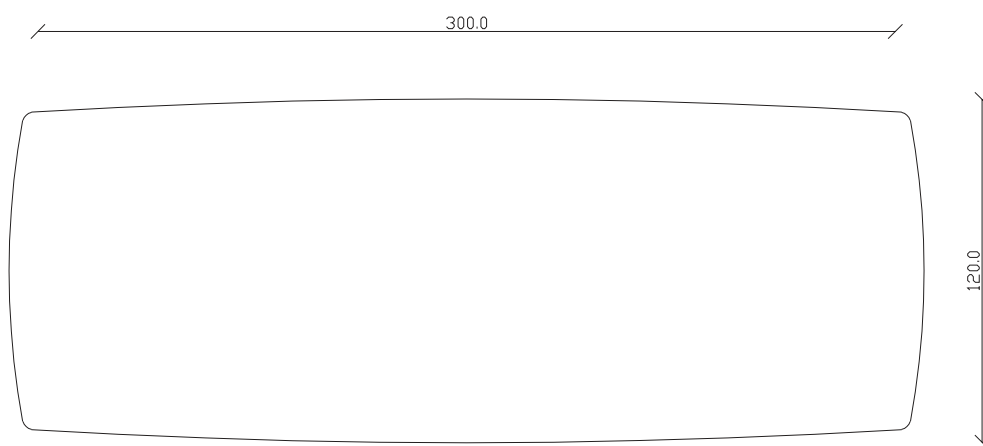

art. T509

L300 x P 120 x H75 cm

TAVOLO VISTA FRONTALE LATO CORTO
front view of the short side of the table

TAVOLO VISTA FRONTALE LATO LUNGO
front view of the long side of the table

TAVOLO VISTA DALL'ALTO
table top view

art. T260

blat ceramica rotunjit fix doua baze mobilait.ro

L320 x P 120 x H75 cm

TAVOLO VISTA FRONTALE LATO CORTO
front view of the short side of the table

TAVOLO VISTA FRONTALE LATO LUNGO
front view of the long side of the table

TAVOLO VISTA DALL'ALTO
table top view

art. T365

blat ceramica rotund

mobila it.ro

diametro 100 cm x H75 cm

TAVOLO VISTA FRONTALE LATO CORTO
front view of the short side of the table

TAVOLO VISTA FRONTALE LATO LUNGO
front view of the long side of the table