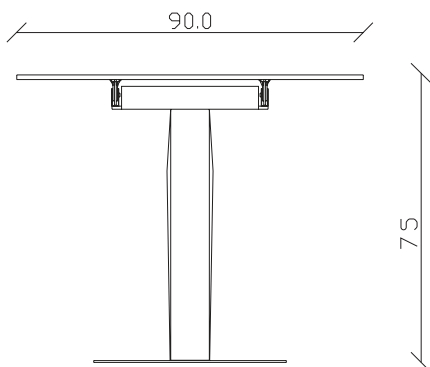

TAVOLO VISTA DALL'ALTO
table top view

art. T505

L140/220 x P 90 x H75 cm

TAVOLO VISTA FRONTALE LATO CORTO
front view of the short side of the table

TAVOLO VISTA FRONTALE LATO LUNGO
front view of the long side of the table

TAVOLO VISTA DALL'ALTO
table top view

art. T501

blat ceramica

mobila it.ro

L140 x P 90 x H75 cm

TAVOLO VISTA FRONTALE LATO CORTO
front view of the short side of the table

TAVOLO VISTA FRONTALE LATO LUNGO
front view of the long side of the table

TAVOLO VISTA DALL'ALTO
table top view

blat ceramica

mobila it.ro

art. T506

L160/240 x P 90 x H75 cm

TAVOLO VISTA FRONTALE LATO CORTO

front view of the short side of the table

TAVOLO VISTA FRONTALE LATO LUNGO

front view of the long side of the table

TAVOLO VISTA DALL'ALTO

table top view

art. T501

L160 x P 90 x H75 cm

blat ceramica

mobila it.ro

TAVOLO VISTA FRONTALE LATO CORTO
front view of the short side of the table