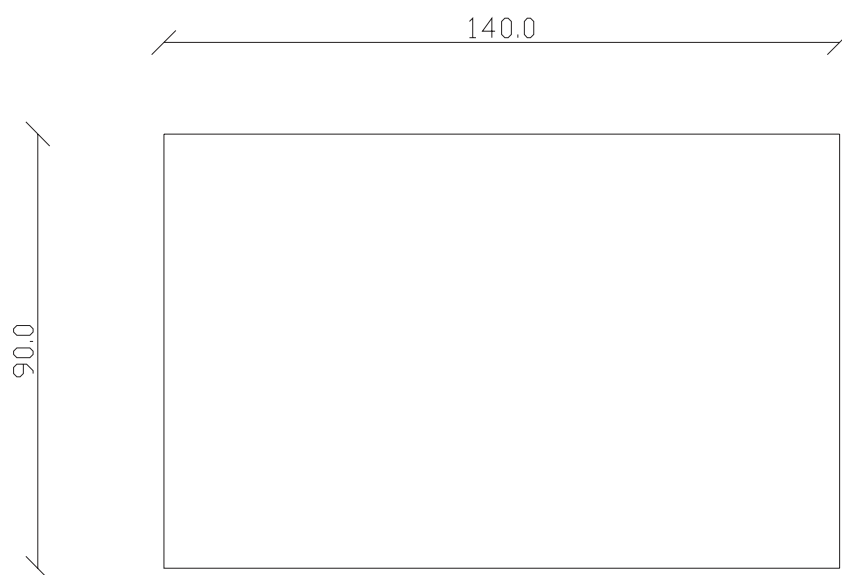

TAVOLO VISTA DALL'ALTO
table top view

art. T505

L140/220 x P 90 x H75 cm

TAVOLO VISTA FRONTALE LATO CORTO
front view of the short side of the table

TAVOLO VISTA FRONTALE LATO LUNGO
front view of the long side of the table

TAVOLO VISTA DALL'ALTO
table top view

art. T501

blat ceramica

mobila it.ro

L140 x P 90 x H75 cm

TAVOLO VISTA FRONTALE LATO CORTO
front view of the short side of the table

TAVOLO VISTA FRONTALE LATO LUNGO
front view of the long side of the table

TAVOLO VISTA DALL'ALTO
table top view

blat ceramica

mobila it.ro

art. T506

L160/240 x P 90 x H75 cm

TAVOLO VISTA FRONTALE LATO CORTO

front view of the short side of the table

TAVOLO VISTA FRONTALE LATO LUNGO