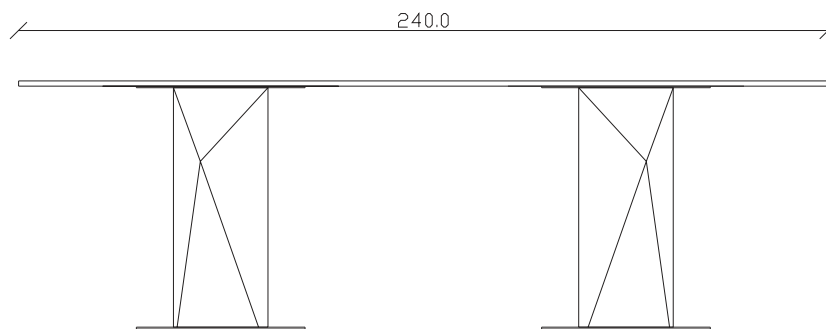

art. T503

L145 x P 90 x H75 cm

TAVOLO VISTA FRONTALE LATO CORTO
front view of the short side of the table

TAVOLO VISTA FRONTALE LATO LUNGO
front view of the long side of the table

TAVOLO VISTA DALL'ALTO
table top view

art. T503

blat ceramica rotunjit fix

mobilait.ro

L165 x P 90 x H75 cm

TAVOLO VISTA FRONTALE LATO CORTO
front view of the short side of the table

TAVOLO VISTA FRONTALE LATO LUNGO
front view of the long side of the table

TAVOLO VISTA DALL'ALTO
table top view

art. T084

blat ceramica rotunjit fix

mobilait.ro

L220 x P 110 x H75 cm

TAVOLO VISTA FRONTALE LATO CORTO
front view of the short side of the tableTAVOLO VISTA FRONTALE LATO LUNGO
front view of the long side of the tableTAVOLO VISTA DALL'ALTO
table top view

art. T085

L240 x P 120 x H75 cm

TAVOLO VISTA FRONTALE LATO CORTO
front view of the short side of the table

TAVOLO VISTA FRONTALE LATO LUNGO
front view of the long side of the table

TAVOLO VISTA DALL'ALTO
table top view