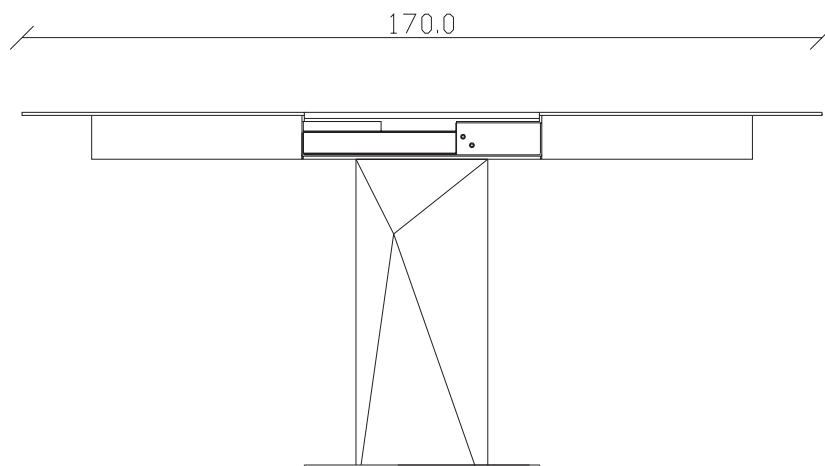

TAVOLO VISTA FRONTALE LATO LUNGO
front view of the long side of the table

TAVOLO VISTA DALL'ALTO
table top view

art. T367

blat ceramica

mobila it.ro

100x100 cm x H75 cm

TAVOLO VISTA FRONTALE LATO CORTO
front view of the short side of the table

TAVOLO VISTA FRONTALE LATO LUNGO
front view of the long side of the table

TAVOLO VISTA DALL'ALTO
table top view

art. T368

blat ceramica patrat rotunjtit

mobila it.ro

120x120 cm x H75 cm

TAVOLO VISTA FRONTALE LATO CORTO
front view of the short side of the table

TAVOLO VISTA FRONTALE LATO LUNGO
front view of the long side of the table

TAVOLO VISTA DALL'ALTO
table top view

art. T245

120x120/170 cm x H75 cm

TAVOLO VISTA FRONTALE LATO CORTO
front view of the short side of the table

TAVOLO VISTA FRONTALE LATO LUNGO
front view of the long side of the table

TAVOLO VISTA DALL'ALTO
table top view