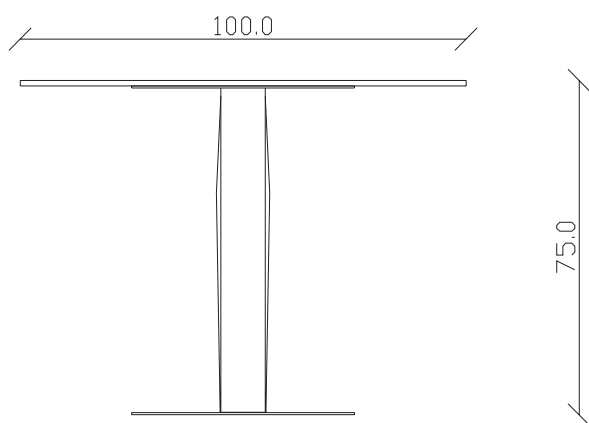

front view of the long side of the table

TAVOLO VISTA DALL'ALTO

table top view

art. T501

L160 x P 90 x H75 cm

blat ceramica

mobila it.ro

TAVOLO VISTA FRONTALE LATO CORTO
front view of the short side of the table

TAVOLO VISTA FRONTALE LATO LUNGO
front view of the long side of the table

TAVOLO VISTA DALL'ALTO
table top view

art. T244

100x100/150 cm x H75 cm

TAVOLO VISTA FRONTALE LATO CORTO
front view of the short side of the table

TAVOLO VISTA FRONTALE LATO LUNGO
front view of the long side of the table

TAVOLO VISTA DALL'ALTO
table top view

art. T367

blat ceramica

mobila it.ro

100x100 cm x H75 cm

TAVOLO VISTA FRONTALE LATO CORTO
front view of the short side of the table

TAVOLO VISTA FRONTALE LATO LUNGO
front view of the long side of the table

TAVOLO VISTA DALL'ALTO
table top view

art. T368

blat ceramica patrat rotunjtit

mobila it.ro

120x120 cm x H75 cm

TAVOLO VISTA FRONTALE LATO CORTO
front view of the short side of the table