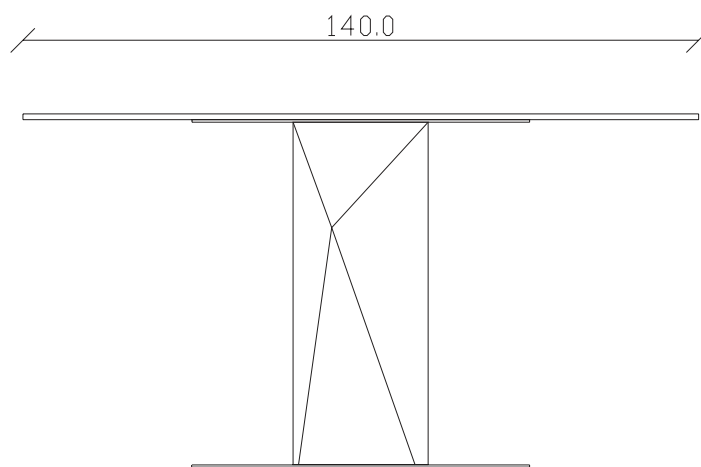

TAVOLO VISTA DALL'ALTO
table top view

art. T505

L140/220 x P 90 x H75 cm

TAVOLO VISTA FRONTALE LATO CORTO
front view of the short side of the table

TAVOLO VISTA FRONTALE LATO LUNGO
front view of the long side of the table

TAVOLO VISTA DALL'ALTO
table top view

art. T501

blat ceramica

mobila it.ro

L140 x P 90 x H75 cm

TAVOLO VISTA FRONTALE LATO CORTO
front view of the short side of the table

TAVOLO VISTA FRONTALE LATO LUNGO
front view of the long side of the table

TAVOLO VISTA DALL'ALTO
table top view

blat ceramica

mobila it.ro

art. T506

L160/240 x P 90 x H75 cm

TAVOLO VISTA FRONTALE LATO CORTO

front view of the short side of the table

TAVOLO VISTA FRONTALE LATO LUNGO

front view of the long side of the table

TAVOLO VISTA DALL'ALTO

table top view

art. T501

L160 x P 90 x H75 cm

blat ceramica

mobila it.ro

TAVOLO VISTA FRONTALE LATO CORTO
front view of the short side of the table