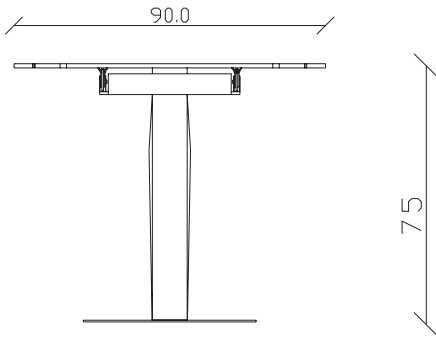

art. T507

L145/225 x P 90 x H75 cm

blat ceramica rotunjit extensibil

mobilit.ro

TAVOLO VISTA FRONTALE LATO CORTO
front view of the short side of the table

TAVOLO VISTA FRONTALE LATO LUNGO
front view of the long side of the table

TAVOLO VISTA DALL'ALTO
table top view

TAVOLO VISTA FRONTALE LATO CORTO
front view of the short side of the table

TAVOLO VISTA FRONTALE LATO LUNGO
front view of the long side of the table

TAVOLO VISTA DALL'ALTO
table top view

art. T503

L145 x P 90 x H75 cm

TAVOLO VISTA FRONTALE LATO CORTO
front view of the short side of the table

TAVOLO VISTA FRONTALE LATO LUNGO
front view of the long side of the table

TAVOLO VISTA DALL'ALTO
table top view

TAVOLO VISTA DALL'ALTO
table top view

art. T243

diametro 120x120/170 cm x H75 cm

TAVOLO VISTA FRONTALE LATO CORTO
front view of the short side of the table

TAVOLO VISTA FRONTALE LATO LUNGO
front view of the long side of the table