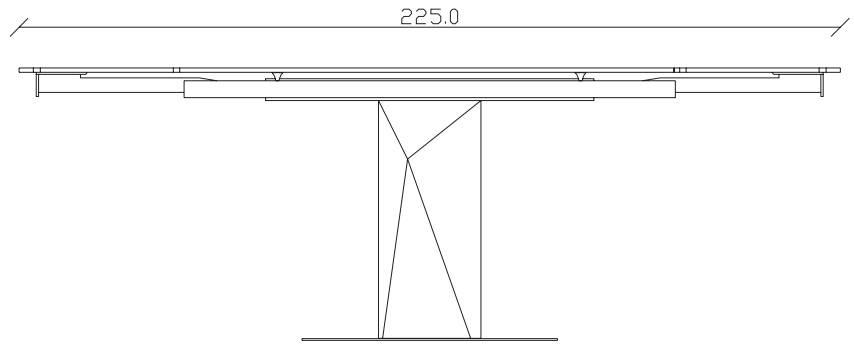

art. T507

L145/225 x P 90 x H75 cm

blat ceramica rotunjit extensibil

mobilit.ro

TAVOLO VISTA FRONTALE LATO CORTO
front view of the short side of the table

TAVOLO VISTA FRONTALE LATO LUNGO
front view of the long side of the table

TAVOLO VISTA DALL'ALTO
table top view

TAVOLO VISTA FRONTALE LATO CORTO
front view of the short side of the table

TAVOLO VISTA FRONTALE LATO LUNGO
front view of the long side of the table

TAVOLO VISTA DALL'ALTO
table top view

art. T503

L145 x P 90 x H75 cm

TAVOLO VISTA FRONTALE LATO CORTO
front view of the short side of the table

TAVOLO VISTA FRONTALE LATO LUNGO
front view of the long side of the table

TAVOLO VISTA DALL'ALTO
table top view

TAVOLO VISTA DALL'ALTO
table top view

art. T084

blat ceramica rotunjit fix

mobilait.ro

L220 x P 110 x H75 cm

TAVOLO VISTA FRONTALE LATO CORTO
front view of the short side of the tableTAVOLO VISTA FRONTALE LATO LUNGO
front view of the long side of the tableTAVOLO VISTA DALL'ALTO
table top view