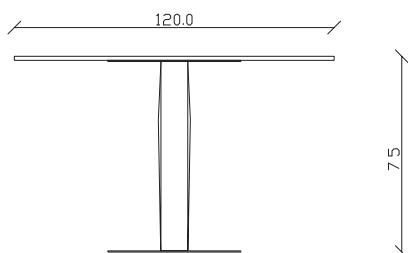

TAVOLO VISTA DALL'ALTO
table top view

art. T084

blat ceramica rotunjit fix

mobilait.ro

L220 x P 110 x H75 cm

TAVOLO VISTA FRONTALE LATO CORTO
front view of the short side of the tableTAVOLO VISTA FRONTALE LATO LUNGO
front view of the long side of the tableTAVOLO VISTA DALL'ALTO
table top view

art. T085

L240 x P 120 x H75 cm

TAVOLO VISTA FRONTALE LATO CORTO
front view of the short side of the table

TAVOLO VISTA FRONTALE LATO LUNGO
front view of the long side of the table

TAVOLO VISTA DALL'ALTO
table top view

art. T509

L300 x P 120 x H75 cm

TAVOLO VISTA FRONTALE LATO CORTO
front view of the short side of the table

TAVOLO VISTA FRONTALE LATO LUNGO
front view of the long side of the table

TAVOLO VISTA DALL'ALTO
table top view

TAVOLO VISTA DALL'ALTO
table top view

art. T365

blat ceramica rotund

mobila it.ro

diametro 100 cm x H75 cm

TAVOLO VISTA FRONTALE LATO CORTO
front view of the short side of the table

TAVOLO VISTA FRONTALE LATO LUNGO
front view of the long side of the table