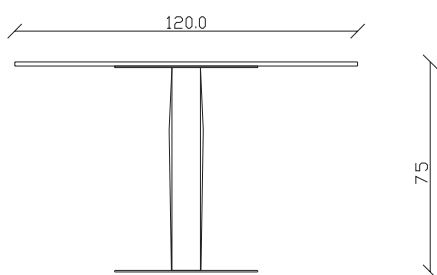

art. T509

L300 x P 120 x H75 cm

TAVOLO VISTA FRONTALE LATO CORTO
front view of the short side of the table

TAVOLO VISTA FRONTALE LATO LUNGO
front view of the long side of the table

TAVOLO VISTA DALL'ALTO
table top view

art. T260

blat ceramica rotunjit fix doua baze mobilait.ro

L320 x P 120 x H75 cm

TAVOLO VISTA FRONTALE LATO CORTO
front view of the short side of the table

TAVOLO VISTA FRONTALE LATO LUNGO
front view of the long side of the table

TAVOLO VISTA DALL'ALTO
table top view

art. T365

blat ceramica rotund

mobila it.ro

diametro 100 cm x H75 cm

TAVOLO VISTA FRONTALE LATO CORTO
front view of the short side of the table

TAVOLO VISTA FRONTALE LATO LUNGO
front view of the long side of the table

TAVOLO VISTA DALL'ALTO
table top view

art. T242

diametro 100x100/150 cm x H75 cm

TAVOLO VISTA FRONTALE LATO CORTO
front view of the short side of the table

TAVOLO VISTA FRONTALE LATO LUNGO
front view of the long side of the table