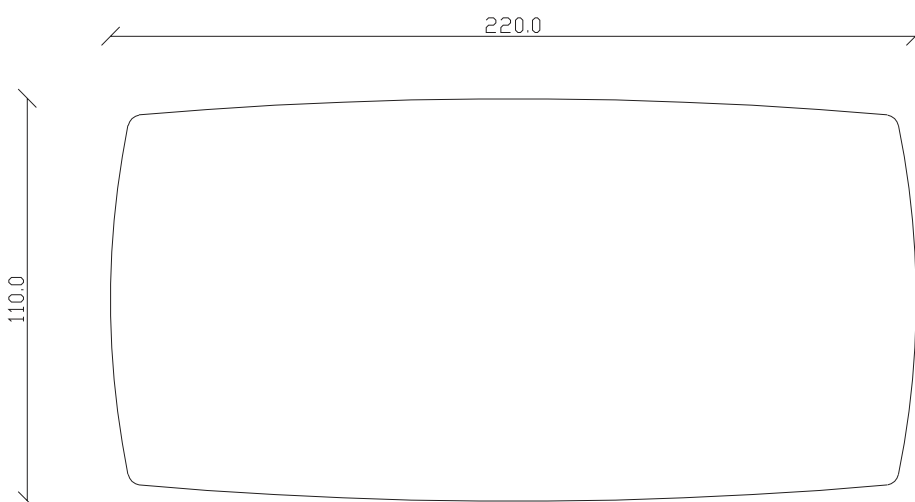

art. T503

L145 x P 90 x H75 cm

TAVOLO VISTA FRONTALE LATO CORTO
front view of the short side of the table

TAVOLO VISTA FRONTALE LATO LUNGO
front view of the long side of the table

TAVOLO VISTA DALL'ALTO
table top view

art. T503

blat ceramica rotunjit fix

mobilait.ro

L165 x P 90 x H75 cm

TAVOLO VISTA FRONTALE LATO CORTO
front view of the short side of the table

TAVOLO VISTA FRONTALE LATO LUNGO
front view of the long side of the table

TAVOLO VISTA DALL'ALTO
table top view

art. T084

blat ceramica rotunjit fix

mobilait.ro

L220 x P 110 x H75 cm

TAVOLO VISTA FRONTALE LATO CORTO
front view of the short side of the tableTAVOLO VISTA FRONTALE LATO LUNGO
front view of the long side of the tableTAVOLO VISTA DALL'ALTO
table top view

art. T085

L240 x P 120 x H75 cm

TAVOLO VISTA FRONTALE LATO CORTO
front view of the short side of the table

TAVOLO VISTA FRONTALE LATO LUNGO
front view of the long side of the table

TAVOLO VISTA DALL'ALTO
table top view