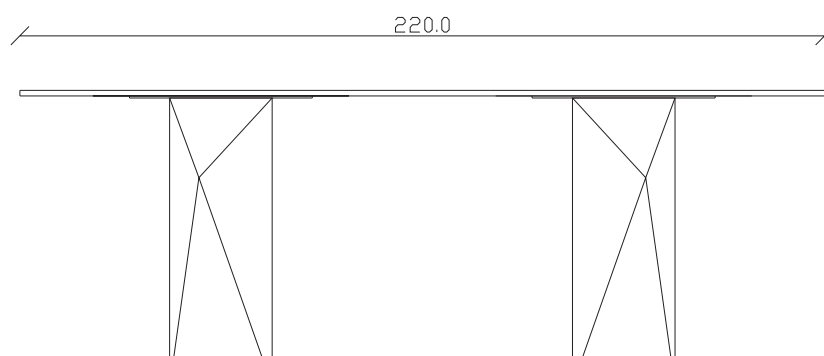

art. T503

L145 x P 90 x H75 cm

TAVOLO VISTA FRONTALE LATO CORTO
front view of the short side of the table

TAVOLO VISTA FRONTALE LATO LUNGO
front view of the long side of the table

TAVOLO VISTA DALL'ALTO
table top view

TAVOLO VISTA DALL'ALTO
table top view

art. T084

blat ceramica rotunjit fix

mobilait.ro

L220 x P 110 x H75 cm

TAVOLO VISTA FRONTALE LATO CORTO
front view of the short side of the tableTAVOLO VISTA FRONTALE LATO LUNGO
front view of the long side of the tableTAVOLO VISTA DALL'ALTO
table top view

art. T085

L240 x P 120 x H75 cm

TAVOLO VISTA FRONTALE LATO CORTO
front view of the short side of the table

TAVOLO VISTA FRONTALE LATO LUNGO
front view of the long side of the table

TAVOLO VISTA DALL'ALTO
table top view

TAVOLO VISTA DALL'ALTO
table top view

art. T365

blat ceramica rotund

mobila it.ro

diametro 100 cm x H75 cm

TAVOLO VISTA FRONTALE LATO CORTO
front view of the short side of the table

TAVOLO VISTA FRONTALE LATO LUNGO
front view of the long side of the table