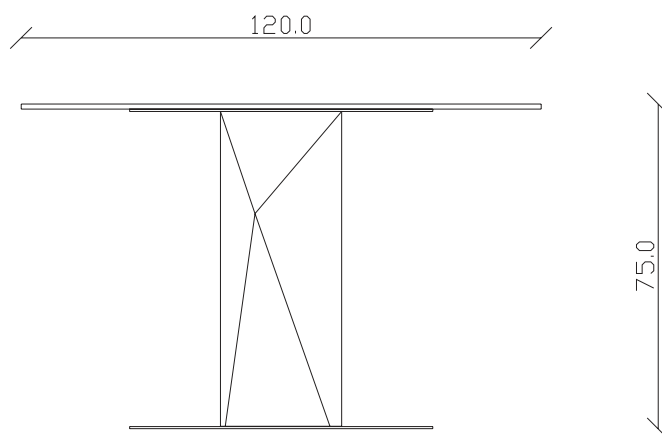

TAVOLO VISTA DALL'ALTO
table top view

art. T242

diametro 100x100/150 cm x H75 cm

TAVOLO VISTA FRONTALE LATO CORTO
front view of the short side of the table

TAVOLO VISTA FRONTALE LATO LUNGO
front view of the long side of the table

TAVOLO VISTA DALL'ALTO
table top view

art. T366

diametro 120 cm x H75 cm

TAVOLO VISTA FRONTALE LATO CORTO
front view of the short side of the table

TAVOLO VISTA FRONTALE LATO LUNGO
front view of the long side of the table

TAVOLO VISTA DALL'ALTO
table top view

art. T243

diametro 120x120/170 cm x H75 cm

TAVOLO VISTA FRONTALE LATO CORTO
front view of the short side of the table

TAVOLO VISTA FRONTALE LATO LUNGO
front view of the long side of the table

TAVOLO VISTA DALL'ALTO
table top view

art. T261

blat ceramica rotund

mobila it.ro

diametro 150 cm x H75 cm

TAVOLO VISTA FRONTALE LATO CORTO
front view of the short side of the table

TAVOLO VISTA FRONTALE LATO LUNGO
front view of the long side of the table