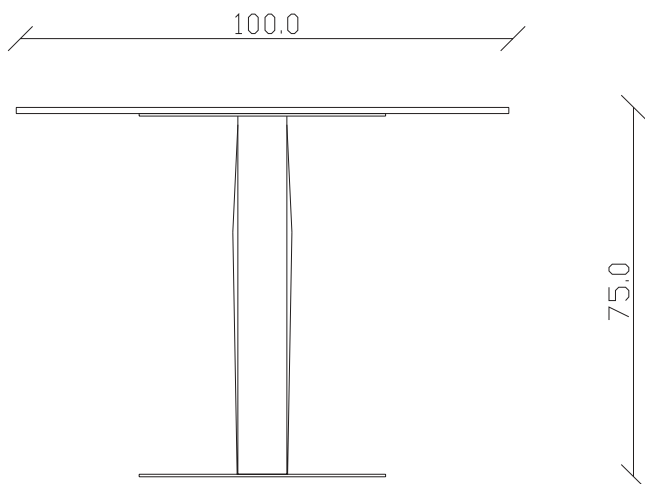

TAVOLO VISTA DALL'ALTO
table top view

art. T365

blat ceramica rotund

mobila it.ro

diametro 100 cm x H75 cm

TAVOLO VISTA FRONTALE LATO CORTO
front view of the short side of the table

TAVOLO VISTA FRONTALE LATO LUNGO
front view of the long side of the table

TAVOLO VISTA DALL'ALTO
table top view

art. T242

diametro 100x100/150 cm x H75 cm

TAVOLO VISTA FRONTALE LATO CORTO
front view of the short side of the table

TAVOLO VISTA FRONTALE LATO LUNGO
front view of the long side of the table

TAVOLO VISTA DALL'ALTO
table top view

art. T366

diametro 120 cm x H75 cm

TAVOLO VISTA FRONTALE LATO CORTO
front view of the short side of the table

TAVOLO VISTA FRONTALE LATO LUNGO
front view of the long side of the table

TAVOLO VISTA DALL'ALTO
table top view

art. T243

diametro 120x120/170 cm x H75 cm

TAVOLO VISTA FRONTALE LATO CORTO
front view of the short side of the table

TAVOLO VISTA FRONTALE LATO LUNGO
front view of the long side of the table