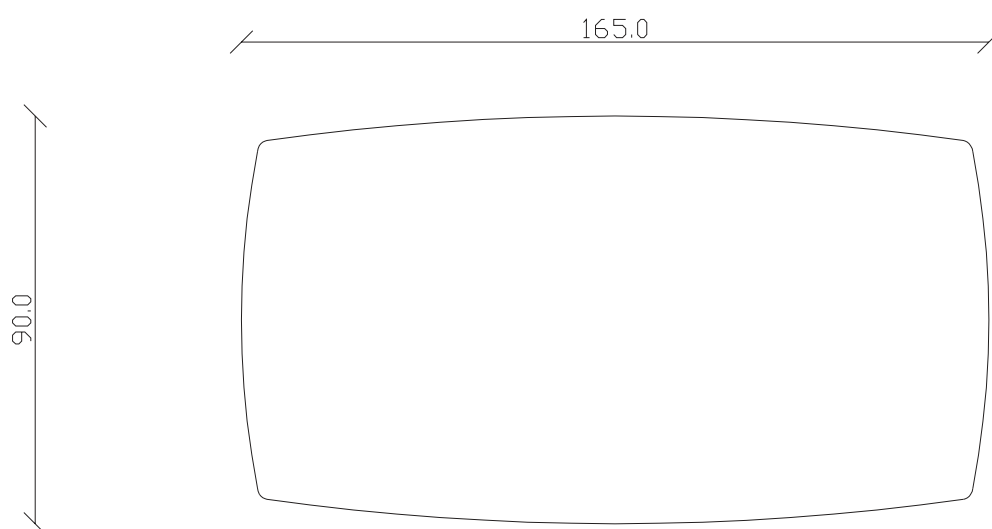

art. T503

L145 x P 90 x H75 cm

TAVOLO VISTA FRONTALE LATO CORTO
front view of the short side of the table

TAVOLO VISTA FRONTALE LATO LUNGO
front view of the long side of the table

TAVOLO VISTA DALL'ALTO
table top view

art. T503

blat ceramica rotunjit fix

mobilait.ro

L165 x P 90 x H75 cm

TAVOLO VISTA FRONTALE LATO CORTO
front view of the short side of the table

TAVOLO VISTA FRONTALE LATO LUNGO
front view of the long side of the table

TAVOLO VISTA DALL'ALTO
table top view

art. T084

blat ceramica rotunjit fix

mobilait.ro

L220 x P 110 x H75 cm

TAVOLO VISTA FRONTALE LATO CORTO
front view of the short side of the tableTAVOLO VISTA FRONTALE LATO LUNGO
front view of the long side of the tableTAVOLO VISTA DALL'ALTO
table top view

art. T085

L240 x P 120 x H75 cm

TAVOLO VISTA FRONTALE LATO CORTO
front view of the short side of the table

TAVOLO VISTA FRONTALE LATO LUNGO
front view of the long side of the table

TAVOLO VISTA DALL'ALTO
table top view