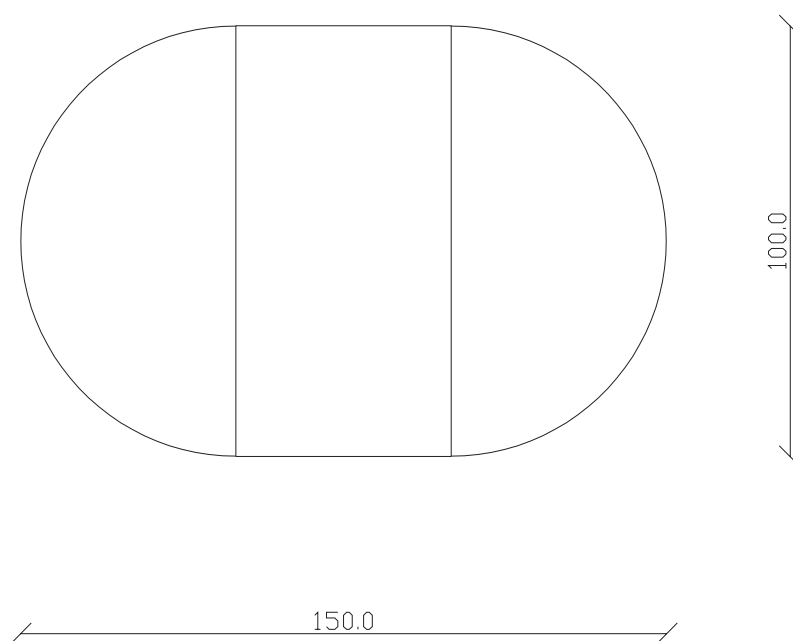

TAVOLO VISTA DALL'ALTO
table top view

art. T365

blat ceramica rotund

mobila it.ro

diametro 100 cm x H75 cm

TAVOLO VISTA FRONTALE LATO CORTO
front view of the short side of the table

TAVOLO VISTA FRONTALE LATO LUNGO
front view of the long side of the table

TAVOLO VISTA DALL'ALTO
table top view

art. T242

diametro 100x100/150 cm x H75 cm

TAVOLO VISTA FRONTALE LATO CORTO
front view of the short side of the table

TAVOLO VISTA FRONTALE LATO LUNGO
front view of the long side of the table

TAVOLO VISTA DALL'ALTO
table top view

art. T366

diametro 120 cm x H75 cm

TAVOLO VISTA FRONTALE LATO CORTO
front view of the short side of the table

TAVOLO VISTA FRONTALE LATO LUNGO
front view of the long side of the table

TAVOLO VISTA DALL'ALTO
table top view

art. T243

diametro 120x120/170 cm x H75 cm

TAVOLO VISTA FRONTALE LATO CORTO
front view of the short side of the table

TAVOLO VISTA FRONTALE LATO LUNGO
front view of the long side of the table