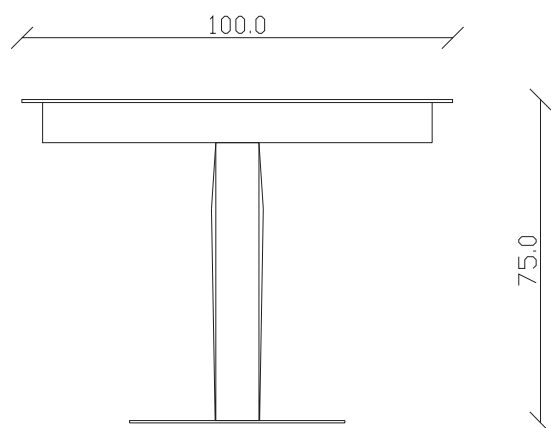

TAVOLO VISTA DALL'ALTO
table top view

art. T365

blat ceramica rotund

mobila it.ro

diametro 100 cm x H75 cm

TAVOLO VISTA FRONTALE LATO CORTO
front view of the short side of the table

TAVOLO VISTA FRONTALE LATO LUNGO
front view of the long side of the table

TAVOLO VISTA DALL'ALTO
table top view

art. T242

diametro 100x100/150 cm x H75 cm

TAVOLO VISTA FRONTALE LATO CORTO
front view of the short side of the table

TAVOLO VISTA FRONTALE LATO LUNGO
front view of the long side of the table

TAVOLO VISTA DALL'ALTO
table top view

art. T366

diametro 120 cm x H75 cm

TAVOLO VISTA FRONTALE LATO CORTO
front view of the short side of the table

TAVOLO VISTA FRONTALE LATO LUNGO
front view of the long side of the table

TAVOLO VISTA DALL'ALTO
table top view

art. T243

diametro 120x120/170 cm x H75 cm

TAVOLO VISTA FRONTALE LATO CORTO
front view of the short side of the table

TAVOLO VISTA FRONTALE LATO LUNGO
front view of the long side of the table