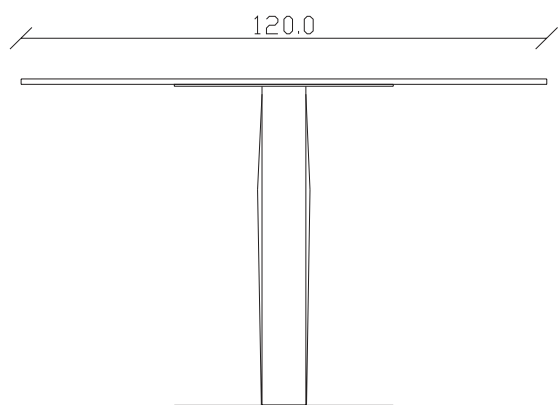

front view of the long side of the table

TAVOLO VISTA DALL'ALTO

table top view

art. T501

L160 x P 90 x H75 cm

blat ceramica

mobila it.ro

TAVOLO VISTA FRONTALE LATO CORTO
front view of the short side of the table

TAVOLO VISTA FRONTALE LATO LUNGO
front view of the long side of the table

TAVOLO VISTA DALL'ALTO
table top view

art. T367

blat ceramica

mobila it.ro

100x100 cm x H75 cm

TAVOLO VISTA FRONTALE LATO CORTO
front view of the short side of the table

TAVOLO VISTA FRONTALE LATO LUNGO
front view of the long side of the table

TAVOLO VISTA DALL'ALTO
table top view

art. T368

blat ceramica patrat rotunjtit

mobila it.ro

120x120 cm x H75 cm

TAVOLO VISTA FRONTALE LATO CORTO
front view of the short side of the table

TAVOLO VISTA FRONTALE LATO LUNGO
front view of the long side of the table

TAVOLO VISTA DALL'ALTO
table top view

art. T245

120x120/170 cm x H75 cm

TAVOLO VISTA FRONTALE LATO CORTO
front view of the short side of the table