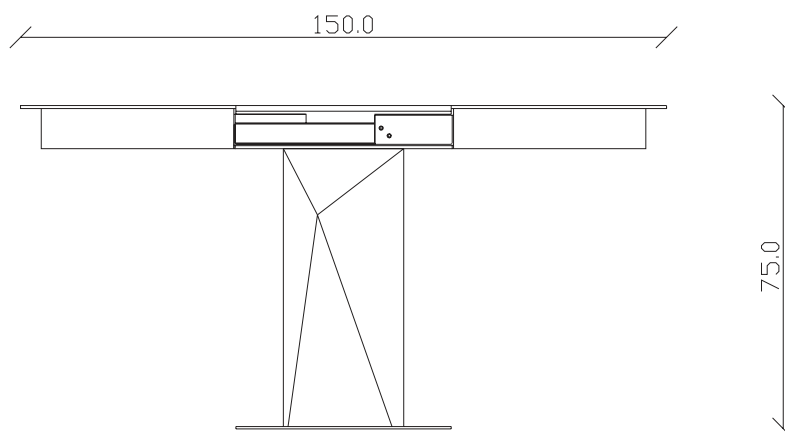

TAVOLO VISTA DALL'ALTO
table top view

art. T365

blat ceramica rotund

mobila it.ro

diametro 100 cm x H75 cm

TAVOLO VISTA FRONTALE LATO CORTO
front view of the short side of the table

TAVOLO VISTA FRONTALE LATO LUNGO
front view of the long side of the table

TAVOLO VISTA DALL'ALTO
table top view

art. T242

diametro 100x100/150 cm x H75 cm

TAVOLO VISTA FRONTALE LATO CORTO
front view of the short side of the table

TAVOLO VISTA FRONTALE LATO LUNGO
front view of the long side of the table

TAVOLO VISTA DALL'ALTO
table top view

art. T366

diametro 120 cm x H75 cm

TAVOLO VISTA FRONTALE LATO CORTO
front view of the short side of the table

TAVOLO VISTA FRONTALE LATO LUNGO
front view of the long side of the table

TAVOLO VISTA DALL'ALTO
table top view

art. T243

diametro 120x120/170 cm x H75 cm

TAVOLO VISTA FRONTALE LATO CORTO
front view of the short side of the table

TAVOLO VISTA FRONTALE LATO LUNGO
front view of the long side of the table