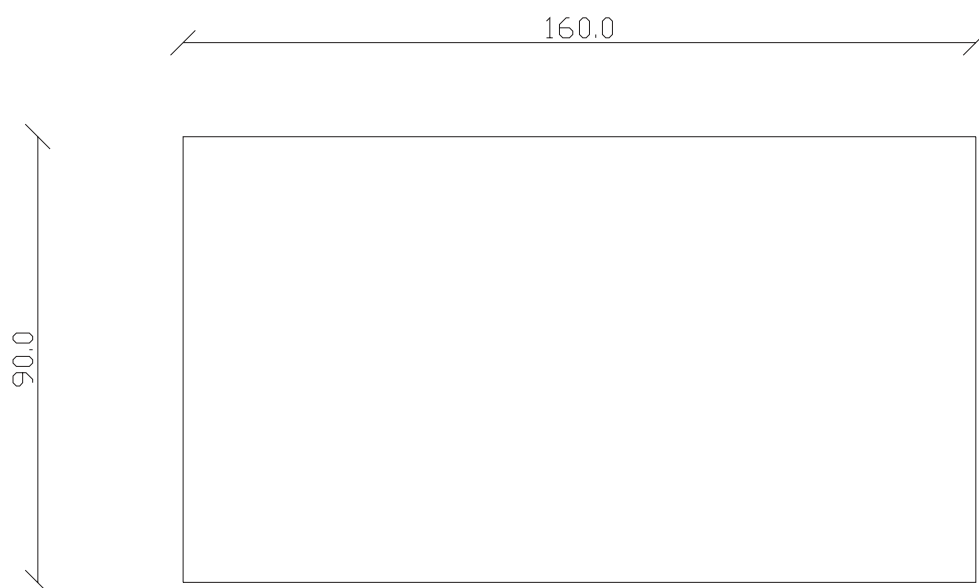

TAVOLO VISTA DALL'ALTO
table top view

blat ceramica

mobila it.ro

art. T506

L160/240 x P 90 x H75 cm

TAVOLO VISTA FRONTALE LATO CORTO

front view of the short side of the table

TAVOLO VISTA FRONTALE LATO LUNGO

front view of the long side of the table

TAVOLO VISTA DALL'ALTO

table top view

art. T501

L160 x P 90 x H75 cm

blat ceramica

mobila it.ro

TAVOLO VISTA FRONTALE LATO CORTO
front view of the short side of the table

TAVOLO VISTA FRONTALE LATO LUNGO
front view of the long side of the table

TAVOLO VISTA DALL'ALTO
table top view

art. T244

100x100/150 cm x H75 cm

TAVOLO VISTA FRONTALE LATO CORTO
front view of the short side of the table