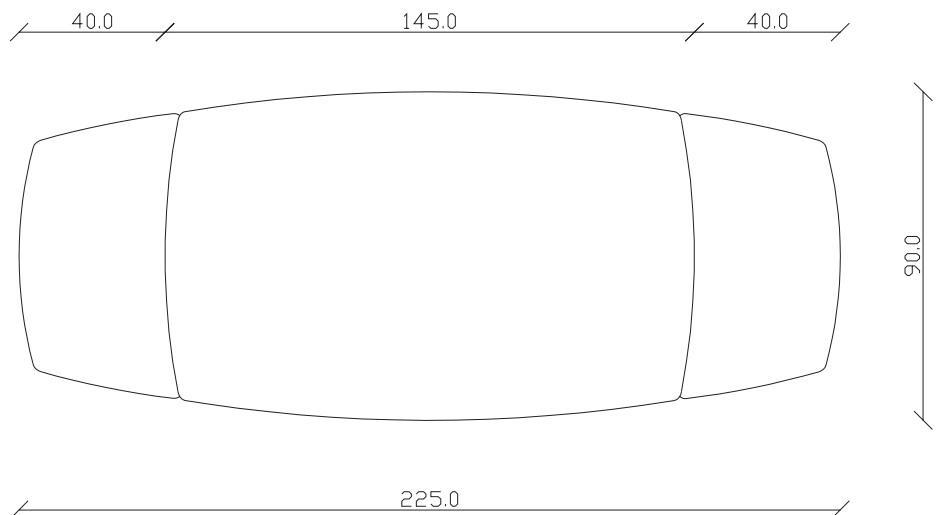

art. T507

L145/225 x P 90 x H75 cm

blat ceramica rotunjit extensibil

mobilit.ro

TAVOLO VISTA FRONTALE LATO CORTO
front view of the short side of the table

TAVOLO VISTA FRONTALE LATO LUNGO
front view of the long side of the table

TAVOLO VISTA DALL'ALTO
table top view

TAVOLO VISTA FRONTALE LATO CORTO
front view of the short side of the table

TAVOLO VISTA FRONTALE LATO LUNGO
front view of the long side of the table

TAVOLO VISTA DALL'ALTO
table top view

art. T503

L145 x P 90 x H75 cm

TAVOLO VISTA FRONTALE LATO CORTO
front view of the short side of the table

TAVOLO VISTA FRONTALE LATO LUNGO
front view of the long side of the table

TAVOLO VISTA DALL'ALTO
table top view

TAVOLO VISTA DALL'ALTO
table top view

art. T084

blat ceramica rotunjit fix

mobilait.ro

L220 x P 110 x H75 cm

TAVOLO VISTA FRONTALE LATO CORTO
front view of the short side of the tableTAVOLO VISTA FRONTALE LATO LUNGO
front view of the long side of the tableTAVOLO VISTA DALL'ALTO
table top view