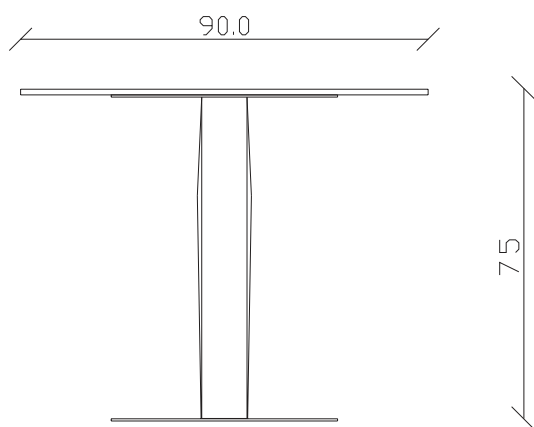

art. T503

blat ceramica rotunjit fix

mobilait.ro

L165 x P 90 x H75 cm

TAVOLO VISTA FRONTALE LATO CORTO
front view of the short side of the table