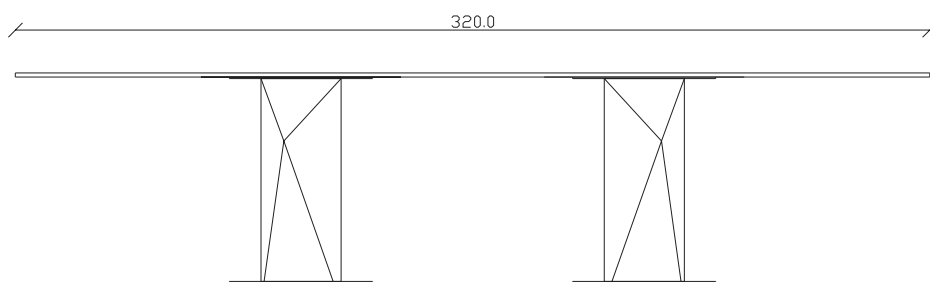

art. T260

blat ceramica rotunjit fix doua baze mobilait.ro

L320 x P 120 x H75 cm

TAVOLO VISTA FRONTALE LATO CORTO
front view of the short side of the table

TAVOLO VISTA FRONTALE LATO LUNGO
front view of the long side of the table

TAVOLO VISTA DALL'ALTO
table top view

art. T365

blat ceramica rotund

mobila it.ro

diametro 100 cm x H75 cm

TAVOLO VISTA FRONTALE LATO CORTO
front view of the short side of the table

TAVOLO VISTA FRONTALE LATO LUNGO
front view of the long side of the table

TAVOLO VISTA DALL'ALTO
table top view

art. T242

diametro 100x100/150 cm x H75 cm

TAVOLO VISTA FRONTALE LATO CORTO
front view of the short side of the table

TAVOLO VISTA FRONTALE LATO LUNGO
front view of the long side of the table

TAVOLO VISTA DALL'ALTO
table top view

art. T366

diametro 120 cm x H75 cm

TAVOLO VISTA FRONTALE LATO CORTO
front view of the short side of the table

TAVOLO VISTA FRONTALE LATO LUNGO
front view of the long side of the table