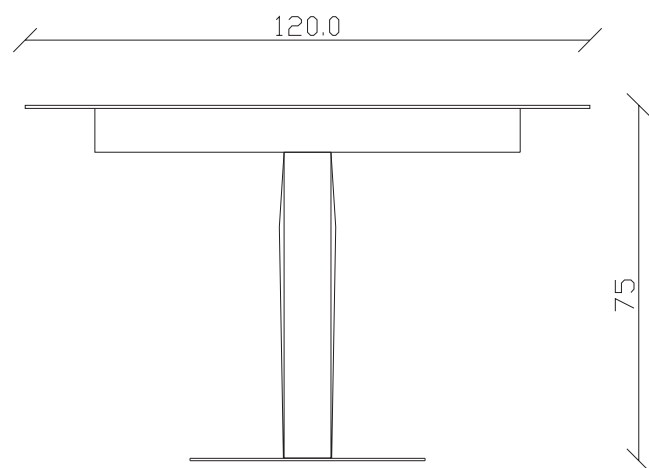

TAVOLO VISTA FRONTALE LATO LUNGO
front view of the long side of the table

TAVOLO VISTA DALL'ALTO
table top view

art. T367

blat ceramica

mobila it.ro

100x100 cm x H75 cm

TAVOLO VISTA FRONTALE LATO CORTO
front view of the short side of the table

TAVOLO VISTA FRONTALE LATO LUNGO
front view of the long side of the table

TAVOLO VISTA DALL'ALTO
table top view

art. T368

blat ceramica patrat rotunjtit

mobila it.ro

120x120 cm x H75 cm

TAVOLO VISTA FRONTALE LATO CORTO
front view of the short side of the table

TAVOLO VISTA FRONTALE LATO LUNGO
front view of the long side of the table

TAVOLO VISTA DALL'ALTO
table top view

art. T245

120x120/170 cm x H75 cm

TAVOLO VISTA FRONTALE LATO CORTO
front view of the short side of the table

TAVOLO VISTA FRONTALE LATO LUNGO
front view of the long side of the table

TAVOLO VISTA DALL'ALTO
table top view