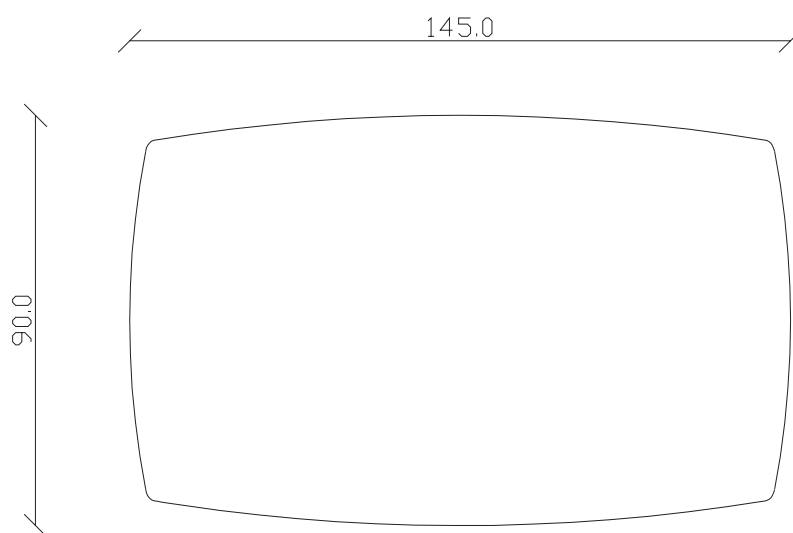

TAVOLO VISTA DALL'ALTO
table top view

TAVOLO VISTA FRONTALE LATO CORTO
front view of the short side of the table

TAVOLO VISTA FRONTALE LATO LUNGO
front view of the long side of the table

TAVOLO VISTA DALL'ALTO
table top view

art. T503

L145 x P 90 x H75 cm

TAVOLO VISTA FRONTALE LATO CORTO
front view of the short side of the table

TAVOLO VISTA FRONTALE LATO LUNGO
front view of the long side of the table

TAVOLO VISTA DALL'ALTO
table top view

art. T503

blat ceramica rotunjit fix

mobilait.ro

L165 x P 90 x H75 cm

TAVOLO VISTA FRONTALE LATO CORTO
front view of the short side of the table

TAVOLO VISTA FRONTALE LATO LUNGO
front view of the long side of the table

TAVOLO VISTA DALL'ALTO
table top view

art. T084

blat ceramica rotunjit fix

mobilait.ro

L220 x P 110 x H75 cm

TAVOLO VISTA FRONTALE LATO CORTO
front view of the short side of the tableTAVOLO VISTA FRONTALE LATO LUNGO
front view of the long side of the tableTAVOLO VISTA DALL'ALTO
table top view