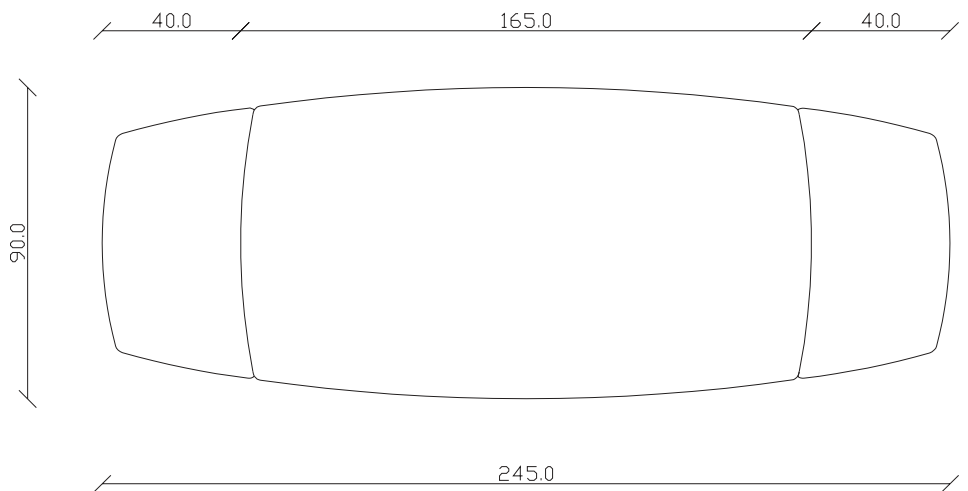

art. T507

L145/225 x P 90 x H75 cm

blat ceramica rotunjit extensibil

mobilit.ro

TAVOLO VISTA FRONTALE LATO CORTO
front view of the short side of the table

TAVOLO VISTA FRONTALE LATO LUNGO
front view of the long side of the table

TAVOLO VISTA DALL'ALTO
table top view

TAVOLO VISTA FRONTALE LATO CORTO
front view of the short side of the table

TAVOLO VISTA FRONTALE LATO LUNGO
front view of the long side of the table

TAVOLO VISTA DALL'ALTO
table top view

art. T503

L145 x P 90 x H75 cm

TAVOLO VISTA FRONTALE LATO CORTO
front view of the short side of the table

TAVOLO VISTA FRONTALE LATO LUNGO
front view of the long side of the table

TAVOLO VISTA DALL'ALTO
table top view

TAVOLO VISTA DALL'ALTO
table top view

art. T084

blat ceramica rotunjit fix

mobilait.ro

L220 x P 110 x H75 cm

TAVOLO VISTA FRONTALE LATO CORTO
front view of the short side of the tableTAVOLO VISTA FRONTALE LATO LUNGO
front view of the long side of the tableTAVOLO VISTA DALL'ALTO
table top view