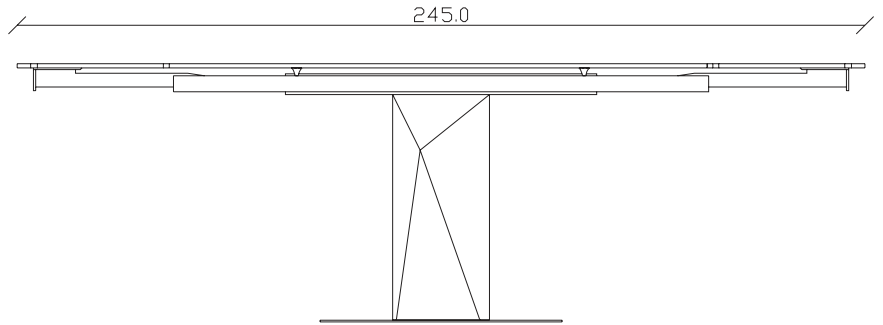

art. T507

L145/225 x P 90 x H75 cm

blat ceramica rotunjit extensibil

mobilit.ro

TAVOLO VISTA FRONTALE LATO CORTO
front view of the short side of the table

TAVOLO VISTA FRONTALE LATO LUNGO
front view of the long side of the table

TAVOLO VISTA DALL'ALTO
table top view

TAVOLO VISTA FRONTALE LATO CORTO
front view of the short side of the table

TAVOLO VISTA FRONTALE LATO LUNGO
front view of the long side of the table

TAVOLO VISTA DALL'ALTO
table top view

art. T503

L145 x P 90 x H75 cm

TAVOLO VISTA FRONTALE LATO CORTO
front view of the short side of the table

TAVOLO VISTA FRONTALE LATO LUNGO
front view of the long side of the table

TAVOLO VISTA DALL'ALTO
table top view

TAVOLO VISTA DALL'ALTO
table top view

art. T084

blat ceramica rotunjit fix

mobilait.ro

L220 x P 110 x H75 cm

TAVOLO VISTA FRONTALE LATO CORTO
front view of the short side of the tableTAVOLO VISTA FRONTALE LATO LUNGO
front view of the long side of the tableTAVOLO VISTA DALL'ALTO
table top view