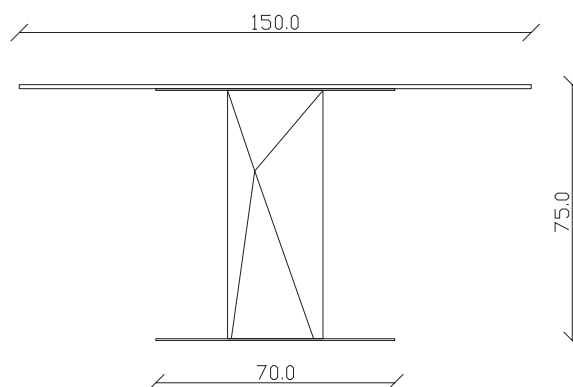

TAVOLO VISTA DALL'ALTO
table top view

art. T243

diametro 120x120/170 cm x H75 cm

TAVOLO VISTA FRONTALE LATO CORTO
front view of the short side of the table

TAVOLO VISTA FRONTALE LATO LUNGO
front view of the long side of the table

TAVOLO VISTA DALL'ALTO
table top view

art. T261

blat ceramica rotund

mobila it.ro

diametro 150 cm x H75 cm

TAVOLO VISTA FRONTALE LATO CORTO
front view of the short side of the table

TAVOLO VISTA FRONTALE LATO LUNGO
front view of the long side of the table

TAVOLO VISTA DALL'ALTO
table top view

art. T505

L140/220 x P 90 x H75 cm

TAVOLO VISTA FRONTALE LATO CORTO
front view of the short side of the table

TAVOLO VISTA FRONTALE LATO LUNGO
front view of the long side of the table

TAVOLO VISTA DALL'ALTO
table top view

art. T501

blat ceramica

mobila it.ro

L140 x P 90 x H75 cm

TAVOLO VISTA FRONTALE LATO CORTO
front view of the short side of the table

TAVOLO VISTA FRONTALE LATO LUNGO
front view of the long side of the table