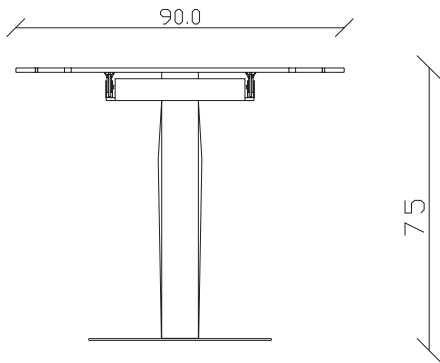

art. T507

L145/225 x P 90 x H75 cm

blat ceramica rotunjit extensibil

mobilit.ro

TAVOLO VISTA FRONTALE LATO CORTO
front view of the short side of the table

TAVOLO VISTA FRONTALE LATO LUNGO
front view of the long side of the table

TAVOLO VISTA DALL'ALTO
table top view

TAVOLO VISTA FRONTALE LATO CORTO
front view of the short side of the table

TAVOLO VISTA FRONTALE LATO LUNGO
front view of the long side of the table

TAVOLO VISTA DALL'ALTO
table top view

art. T503

L145 x P 90 x H75 cm

TAVOLO VISTA FRONTALE LATO CORTO
front view of the short side of the table

TAVOLO VISTA FRONTALE LATO LUNGO
front view of the long side of the table

TAVOLO VISTA DALL'ALTO
table top view

TAVOLO VISTA DALL'ALTO
table top view

art. T243

diametro 120x120/170 cm x H75 cm

TAVOLO VISTA FRONTALE LATO CORTO
front view of the short side of the table

TAVOLO VISTA FRONTALE LATO LUNGO
front view of the long side of the table