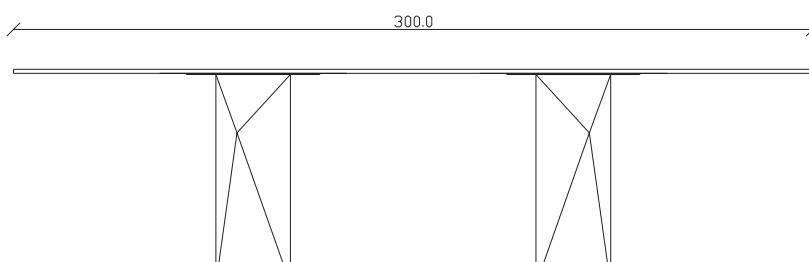

TAVOLO VISTA DALL'ALTO
table top view

art. T084

blat ceramica rotunjit fix

mobilait.ro

L220 x P 110 x H75 cm

TAVOLO VISTA FRONTALE LATO CORTO
front view of the short side of the tableTAVOLO VISTA FRONTALE LATO LUNGO
front view of the long side of the tableTAVOLO VISTA DALL'ALTO
table top view

art. T085

L240 x P 120 x H75 cm

TAVOLO VISTA FRONTALE LATO CORTO
front view of the short side of the table

TAVOLO VISTA FRONTALE LATO LUNGO
front view of the long side of the table

TAVOLO VISTA DALL'ALTO
table top view

art. T509

L300 x P 120 x H75 cm

TAVOLO VISTA FRONTALE LATO CORTO
front view of the short side of the table

TAVOLO VISTA FRONTALE LATO LUNGO
front view of the long side of the table

TAVOLO VISTA DALL'ALTO
table top view

TAVOLO VISTA DALL'ALTO
table top view

art. T365

blat ceramica rotund

mobila it.ro

diametro 100 cm x H75 cm

TAVOLO VISTA FRONTALE LATO CORTO
front view of the short side of the table

TAVOLO VISTA FRONTALE LATO LUNGO
front view of the long side of the table