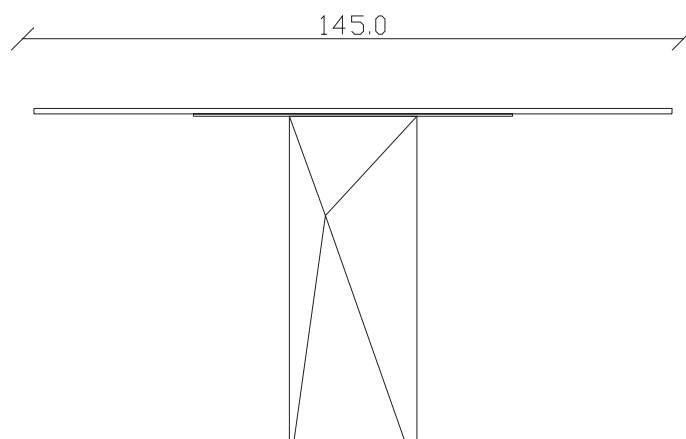

TAVOLO VISTA DALL'ALTO
table top view

TAVOLO VISTA FRONTALE LATO CORTO
front view of the short side of the table

TAVOLO VISTA FRONTALE LATO LUNGO
front view of the long side of the table

TAVOLO VISTA DALL'ALTO
table top view

art. T503

L145 x P 90 x H75 cm

TAVOLO VISTA FRONTALE LATO CORTO
front view of the short side of the table

TAVOLO VISTA FRONTALE LATO LUNGO
front view of the long side of the table

TAVOLO VISTA DALL'ALTO
table top view

TAVOLO VISTA DALL'ALTO
table top view

art. T242

diametro 100x100/150 cm x H75 cm

TAVOLO VISTA FRONTALE LATO CORTO
front view of the short side of the table

TAVOLO VISTA FRONTALE LATO LUNGO
front view of the long side of the table

TAVOLO VISTA DALL'ALTO
table top view

art. T243

diametro 120x120/170 cm x H75 cm

TAVOLO VISTA FRONTALE LATO CORTO
front view of the short side of the table

TAVOLO VISTA FRONTALE LATO LUNGO
front view of the long side of the table