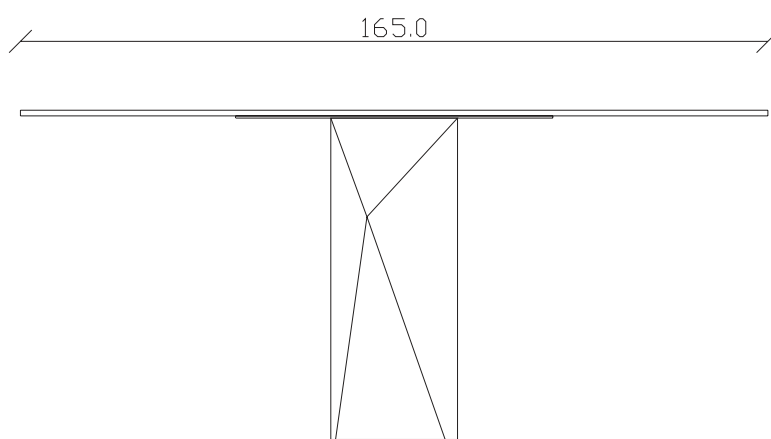

art. T503

L145 x P 90 x H75 cm

TAVOLO VISTA FRONTALE LATO CORTO
front view of the short side of the table

TAVOLO VISTA FRONTALE LATO LUNGO
front view of the long side of the table

TAVOLO VISTA DALL'ALTO
table top view

art. T503

blat ceramica rotunjit fix

mobilait.ro

L165 x P 90 x H75 cm

TAVOLO VISTA FRONTALE LATO CORTO
front view of the short side of the table

TAVOLO VISTA FRONTALE LATO LUNGO
front view of the long side of the table

TAVOLO VISTA DALL'ALTO
table top view

art. T084

blat ceramica rotunjit fix

mobilait.ro

L220 x P 110 x H75 cm

TAVOLO VISTA FRONTALE LATO CORTO
front view of the short side of the tableTAVOLO VISTA FRONTALE LATO LUNGO
front view of the long side of the tableTAVOLO VISTA DALL'ALTO
table top view

TAVOLO VISTA FRONTALE LATO LUNGO
front view of the long side of the table

TAVOLO VISTA DALL'ALTO
table top view

art. T245

120x120/170 cm x H75 cm

TAVOLO VISTA FRONTALE LATO CORTO
front view of the short side of the table