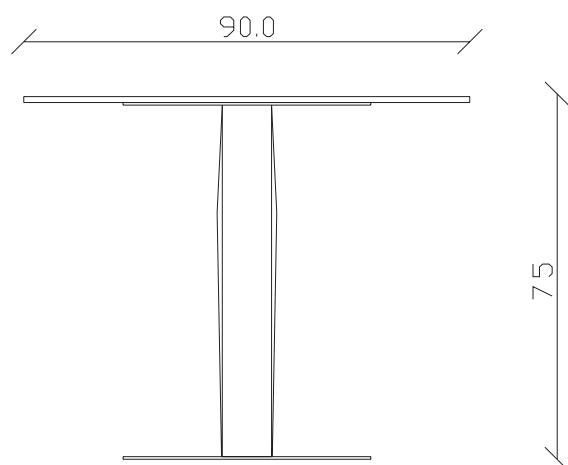

TAVOLO VISTA DALL'ALTO
table top view

art. T501

blat ceramica

mobila it.ro

L140 x P 90 x H75 cm

TAVOLO VISTA FRONTALE LATO CORTO
front view of the short side of the table

TAVOLO VISTA FRONTALE LATO LUNGO
front view of the long side of the table

TAVOLO VISTA DALL'ALTO
table top view

blat ceramica

mobila it.ro

art. T506

L160/240 x P 90 x H75 cm

TAVOLO VISTA FRONTALE LATO CORTO

front view of the short side of the table

TAVOLO VISTA FRONTALE LATO LUNGO

front view of the long side of the table

TAVOLO VISTA DALL'ALTO

table top view

art. T501

L160 x P 90 x H75 cm

blat ceramica

mobila it.ro

TAVOLO VISTA FRONTALE LATO CORTO
front view of the short side of the table

TAVOLO VISTA FRONTALE LATO LUNGO
front view of the long side of the table

TAVOLO VISTA DALL'ALTO
table top view

art. T244

100x100/150 cm x H75 cm

TAVOLO VISTA FRONTALE LATO CORTO
front view of the short side of the table