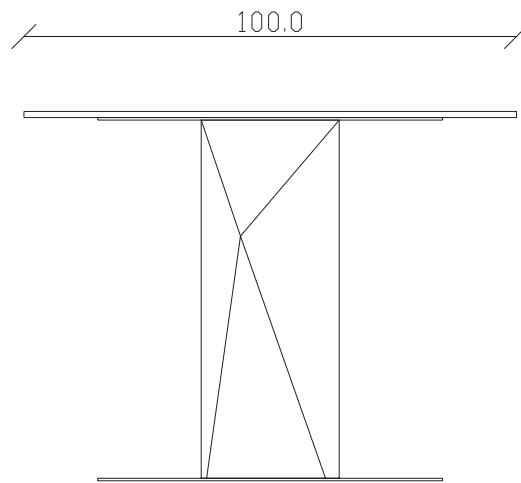

TAVOLO VISTA DALL'ALTO
table top view

art. T365

blat ceramica rotund

mobila it.ro

diametro 100 cm x H75 cm

TAVOLO VISTA FRONTALE LATO CORTO
front view of the short side of the table

TAVOLO VISTA FRONTALE LATO LUNGO
front view of the long side of the table

TAVOLO VISTA DALL'ALTO
table top view

art. T242

diametro 100x100/150 cm x H75 cm

TAVOLO VISTA FRONTALE LATO CORTO
front view of the short side of the table

TAVOLO VISTA FRONTALE LATO LUNGO
front view of the long side of the table

TAVOLO VISTA DALL'ALTO
table top view

art. T366

diametro 120 cm x H75 cm

TAVOLO VISTA FRONTALE LATO CORTO
front view of the short side of the table

TAVOLO VISTA FRONTALE LATO LUNGO
front view of the long side of the table

TAVOLO VISTA DALL'ALTO
table top view

art. T243

diametro 120x120/170 cm x H75 cm

TAVOLO VISTA FRONTALE LATO CORTO
front view of the short side of the table

TAVOLO VISTA FRONTALE LATO LUNGO
front view of the long side of the table