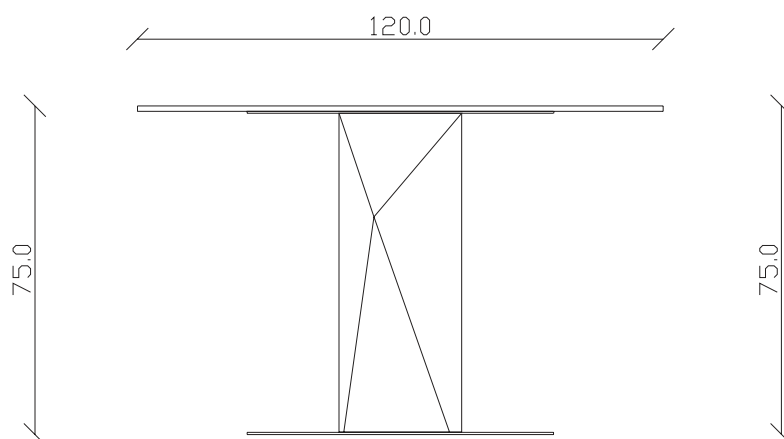

front view of the long side of the table

TAVOLO VISTA DALL'ALTO

table top view

art. T501

L160 x P 90 x H75 cm

blat ceramica

mobila it.ro

TAVOLO VISTA FRONTALE LATO CORTO
front view of the short side of the table

TAVOLO VISTA FRONTALE LATO LUNGO
front view of the long side of the table

TAVOLO VISTA DALL'ALTO
table top view

art. T367

blat ceramica

mobila it.ro

100x100 cm x H75 cm

TAVOLO VISTA FRONTALE LATO CORTO
front view of the short side of the table

TAVOLO VISTA FRONTALE LATO LUNGO
front view of the long side of the table

TAVOLO VISTA DALL'ALTO
table top view

art. T368

blat ceramica patrat rotunjtit

mobila it.ro

120x120 cm x H75 cm

TAVOLO VISTA FRONTALE LATO CORTO
front view of the short side of the table

TAVOLO VISTA FRONTALE LATO LUNGO
front view of the long side of the table

TAVOLO VISTA DALL'ALTO
table top view

art. T245

120x120/170 cm x H75 cm

TAVOLO VISTA FRONTALE LATO CORTO
front view of the short side of the table