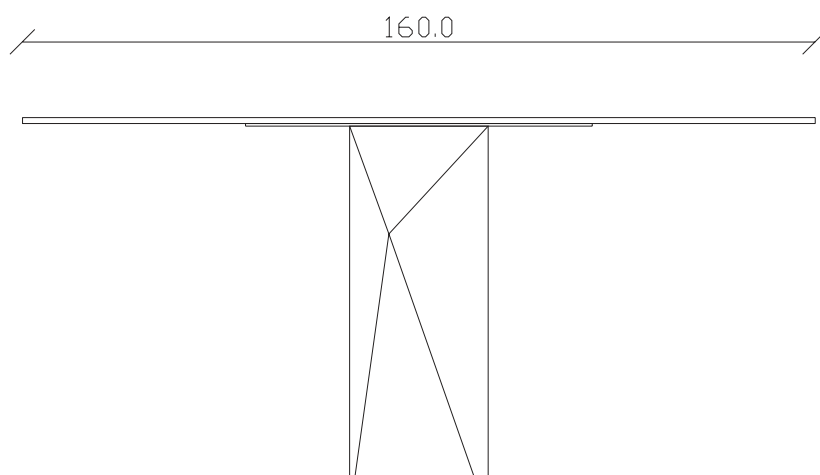

TAVOLO VISTA DALL'ALTO
table top view

art. T501

blat ceramica

mobila it.ro

L140 x P 90 x H75 cm

TAVOLO VISTA FRONTALE LATO CORTO
front view of the short side of the table

TAVOLO VISTA FRONTALE LATO LUNGO
front view of the long side of the table

TAVOLO VISTA DALL'ALTO
table top view

blat ceramica

mobila it.ro

art. T506

L160/240 x P 90 x H75 cm

TAVOLO VISTA FRONTALE LATO CORTO

front view of the short side of the table

TAVOLO VISTA FRONTALE LATO LUNGO

front view of the long side of the table

TAVOLO VISTA DALL'ALTO

table top view

art. T501

L160 x P 90 x H75 cm

blat ceramica

mobila it.ro

TAVOLO VISTA FRONTALE LATO CORTO
front view of the short side of the table

TAVOLO VISTA FRONTALE LATO LUNGO
front view of the long side of the table

TAVOLO VISTA DALL'ALTO
table top view

art. T244

100x100/150 cm x H75 cm

TAVOLO VISTA FRONTALE LATO CORTO
front view of the short side of the table