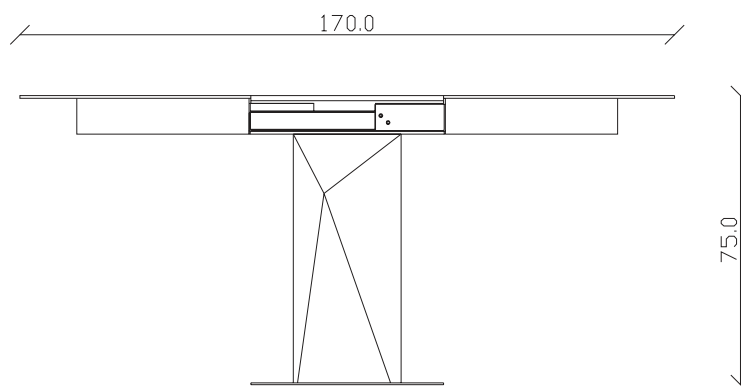

TAVOLO VISTA DALL'ALTO
table top view

art. T366

diametro 120 cm x H75 cm

TAVOLO VISTA FRONTALE LATO CORTO
front view of the short side of the table

TAVOLO VISTA FRONTALE LATO LUNGO
front view of the long side of the table

TAVOLO VISTA DALL'ALTO
table top view

art. T243

diametro 120x120/170 cm x H75 cm

TAVOLO VISTA FRONTALE LATO CORTO
front view of the short side of the table

TAVOLO VISTA FRONTALE LATO LUNGO
front view of the long side of the table

TAVOLO VISTA DALL'ALTO
table top view

art. T261

blat ceramica rotund

mobila it.ro

diametro 150 cm x H75 cm

TAVOLO VISTA FRONTALE LATO CORTO
front view of the short side of the table

TAVOLO VISTA FRONTALE LATO LUNGO
front view of the long side of the table

TAVOLO VISTA DALL'ALTO
table top view

art. T505

L140/220 x P 90 x H75 cm

TAVOLO VISTA FRONTALE LATO CORTO
front view of the short side of the table

TAVOLO VISTA FRONTALE LATO LUNGO
front view of the long side of the table