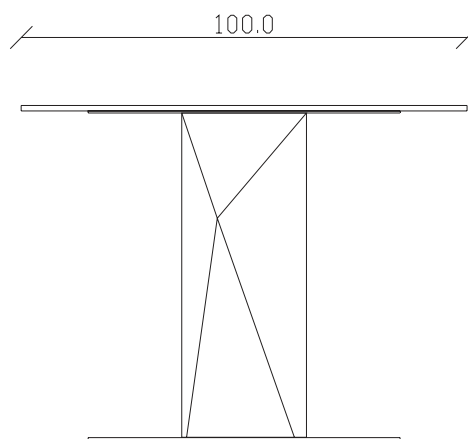

front view of the long side of the table

TAVOLO VISTA DALL'ALTO

table top view

art. T501

L160 x P 90 x H75 cm

blat ceramica

mobila it.ro

TAVOLO VISTA FRONTALE LATO CORTO
front view of the short side of the table

TAVOLO VISTA FRONTALE LATO LUNGO
front view of the long side of the table

TAVOLO VISTA DALL'ALTO
table top view

art. T244

100x100/150 cm x H75 cm

TAVOLO VISTA FRONTALE LATO CORTO
front view of the short side of the table

TAVOLO VISTA FRONTALE LATO LUNGO
front view of the long side of the table

TAVOLO VISTA DALL'ALTO
table top view

art. T367

blat ceramica

mobila it.ro

100x100 cm x H75 cm

TAVOLO VISTA FRONTALE LATO CORTO
front view of the short side of the table

TAVOLO VISTA FRONTALE LATO LUNGO
front view of the long side of the table

TAVOLO VISTA DALL'ALTO
table top view

art. T368

blat ceramica patrat rotunjtit

mobila it.ro

120x120 cm x H75 cm

TAVOLO VISTA FRONTALE LATO CORTO
front view of the short side of the table