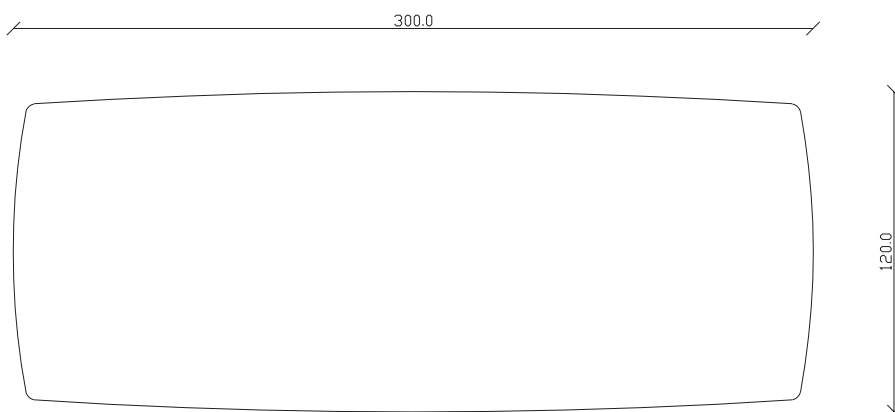

art. T085

L240 x P 120 x H75 cm

TAVOLO VISTA FRONTALE LATO CORTO
front view of the short side of the table

TAVOLO VISTA FRONTALE LATO LUNGO
front view of the long side of the table

TAVOLO VISTA DALL'ALTO
table top view

art. T509

L300 x P 120 x H75 cm

TAVOLO VISTA FRONTALE LATO CORTO
front view of the short side of the table

TAVOLO VISTA FRONTALE LATO LUNGO
front view of the long side of the table

TAVOLO VISTA DALL'ALTO
table top view

art. T260

blat ceramica rotunjit fix doua baze mobilait.ro

L320 x P 120 x H75 cm

TAVOLO VISTA FRONTALE LATO CORTO
front view of the short side of the table

TAVOLO VISTA FRONTALE LATO LUNGO
front view of the long side of the table

TAVOLO VISTA DALL'ALTO
table top view

art. T365

blat ceramica rotund

mobila it.ro

diametro 100 cm x H75 cm

TAVOLO VISTA FRONTALE LATO CORTO
front view of the short side of the table

TAVOLO VISTA FRONTALE LATO LUNGO
front view of the long side of the table