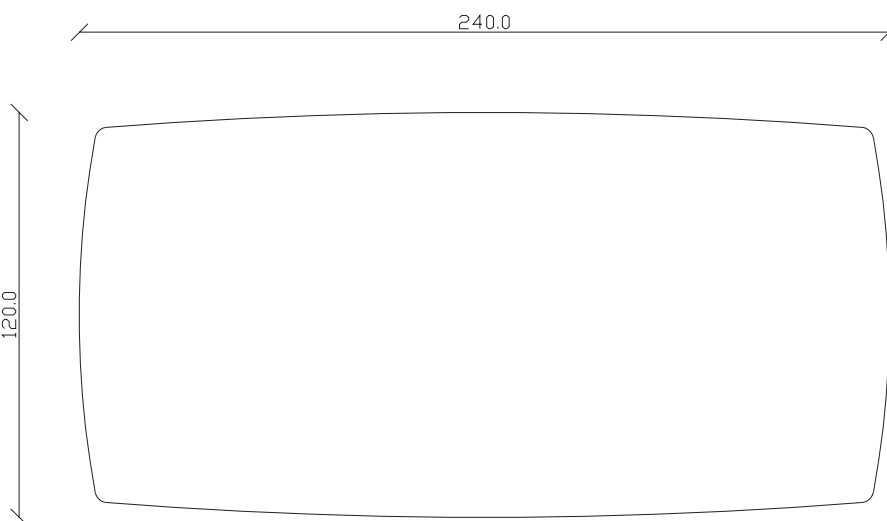

TAVOLO VISTA DALL'ALTO
table top view

art. T084

blat ceramica rotunjit fix

mobilait.ro

L220 x P 110 x H75 cm

TAVOLO VISTA FRONTALE LATO CORTO
front view of the short side of the tableTAVOLO VISTA FRONTALE LATO LUNGO
front view of the long side of the tableTAVOLO VISTA DALL'ALTO
table top view

art. T085

L240 x P 120 x H75 cm

TAVOLO VISTA FRONTALE LATO CORTO
front view of the short side of the table

TAVOLO VISTA FRONTALE LATO LUNGO
front view of the long side of the table

TAVOLO VISTA DALL'ALTO
table top view

art. T509

L300 x P 120 x H75 cm

TAVOLO VISTA FRONTALE LATO CORTO
front view of the short side of the table

TAVOLO VISTA FRONTALE LATO LUNGO
front view of the long side of the table

TAVOLO VISTA DALL'ALTO
table top view