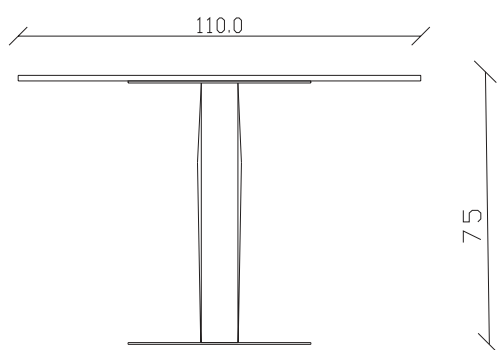

TAVOLO VISTA DALL'ALTO
table top view

art. T084

blat ceramica rotunjit fix

mobilait.ro

L220 x P 110 x H75 cm

TAVOLO VISTA FRONTALE LATO CORTO
front view of the short side of the tableTAVOLO VISTA FRONTALE LATO LUNGO
front view of the long side of the tableTAVOLO VISTA DALL'ALTO
table top view

art. T085

L240 x P 120 x H75 cm

TAVOLO VISTA FRONTALE LATO CORTO
front view of the short side of the table

TAVOLO VISTA FRONTALE LATO LUNGO
front view of the long side of the table

TAVOLO VISTA DALL'ALTO
table top view

TAVOLO VISTA DALL'ALTO
table top view

art. T242

diametro 100x100/150 cm x H75 cm

TAVOLO VISTA FRONTALE LATO CORTO
front view of the short side of the table

TAVOLO VISTA FRONTALE LATO LUNGO
front view of the long side of the table

TAVOLO VISTA DALL'ALTO
table top view

art. T243

diametro 120x120/170 cm x H75 cm

TAVOLO VISTA FRONTALE LATO CORTO
front view of the short side of the table

TAVOLO VISTA FRONTALE LATO LUNGO
front view of the long side of the table