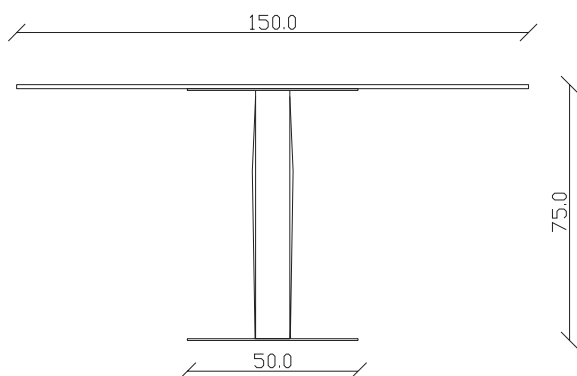

TAVOLO VISTA DALL'ALTO
table top view

art. T243

diametro 120x120/170 cm x H75 cm

TAVOLO VISTA FRONTALE LATO CORTO
front view of the short side of the table

TAVOLO VISTA FRONTALE LATO LUNGO
front view of the long side of the table

TAVOLO VISTA DALL'ALTO
table top view

art. T261

blat ceramica rotund

mobila it.ro

diametro 150 cm x H75 cm

TAVOLO VISTA FRONTALE LATO CORTO
front view of the short side of the table

TAVOLO VISTA FRONTALE LATO LUNGO
front view of the long side of the table

TAVOLO VISTA DALL'ALTO
table top view

art. T505

L140/220 x P 90 x H75 cm

TAVOLO VISTA FRONTALE LATO CORTO
front view of the short side of the table

TAVOLO VISTA FRONTALE LATO LUNGO
front view of the long side of the table

TAVOLO VISTA DALL'ALTO
table top view

art. T501

blat ceramica

mobila it.ro

L140 x P 90 x H75 cm

TAVOLO VISTA FRONTALE LATO CORTO
front view of the short side of the table

TAVOLO VISTA FRONTALE LATO LUNGO
front view of the long side of the table