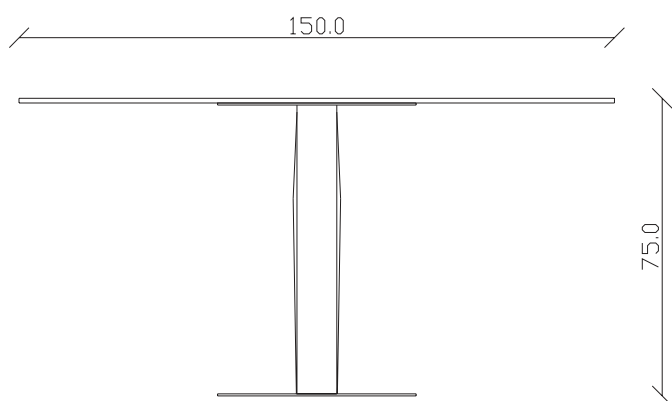

TAVOLO VISTA DALL'ALTO
table top view

blat ceramica

mobila it.ro

art. T506

L160/240 x P 90 x H75 cm

TAVOLO VISTA FRONTALE LATO CORTO

front view of the short side of the table

TAVOLO VISTA FRONTALE LATO LUNGO

front view of the long side of the table

TAVOLO VISTA DALL'ALTO

table top view

art. T501

L160 x P 90 x H75 cm

blat ceramica

mobila it.ro

TAVOLO VISTA FRONTALE LATO CORTO
front view of the short side of the table

TAVOLO VISTA FRONTALE LATO LUNGO
front view of the long side of the table

TAVOLO VISTA DALL'ALTO
table top view

art. T244

100x100/150 cm x H75 cm

TAVOLO VISTA FRONTALE LATO CORTO
front view of the short side of the table

TAVOLO VISTA FRONTALE LATO LUNGO
front view of the long side of the table

TAVOLO VISTA DALL'ALTO
table top view

art. T367

blat ceramica

mobila it.ro

100x100 cm x H75 cm

TAVOLO VISTA FRONTALE LATO CORTO
front view of the short side of the table