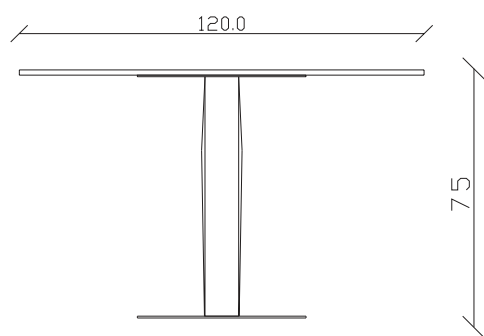

TAVOLO VISTA DALL'ALTO
table top view

art. T084

blat ceramica rotunjit fix

mobilait.ro

L220 x P 110 x H75 cm

TAVOLO VISTA FRONTALE LATO CORTO
front view of the short side of the tableTAVOLO VISTA FRONTALE LATO LUNGO
front view of the long side of the tableTAVOLO VISTA DALL'ALTO
table top view

art. T085

L240 x P 120 x H75 cm

TAVOLO VISTA FRONTALE LATO CORTO
front view of the short side of the table

TAVOLO VISTA FRONTALE LATO LUNGO
front view of the long side of the table

TAVOLO VISTA DALL'ALTO
table top view

TAVOLO VISTA DALL'ALTO
table top view

art. T242

diametro 100x100/150 cm x H75 cm

TAVOLO VISTA FRONTALE LATO CORTO
front view of the short side of the table

TAVOLO VISTA FRONTALE LATO LUNGO
front view of the long side of the table

TAVOLO VISTA DALL'ALTO
table top view

art. T243

diametro 120x120/170 cm x H75 cm

TAVOLO VISTA FRONTALE LATO CORTO
front view of the short side of the table

TAVOLO VISTA FRONTALE LATO LUNGO
front view of the long side of the table