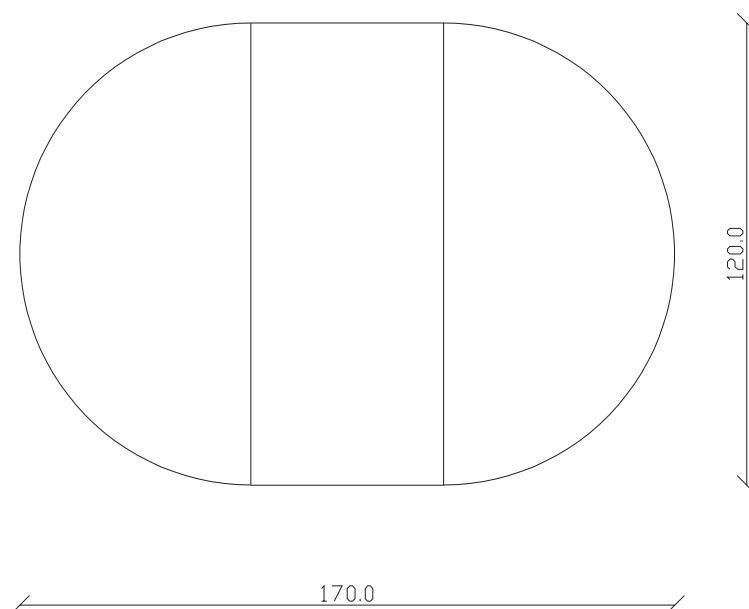

TAVOLO VISTA DALL'ALTO
table top view

art. T366

diametro 120 cm x H75 cm

TAVOLO VISTA FRONTALE LATO CORTO
front view of the short side of the table

TAVOLO VISTA FRONTALE LATO LUNGO
front view of the long side of the table

TAVOLO VISTA DALL'ALTO
table top view

art. T243

diametro 120x120/170 cm x H75 cm

TAVOLO VISTA FRONTALE LATO CORTO
front view of the short side of the table

TAVOLO VISTA FRONTALE LATO LUNGO
front view of the long side of the table

TAVOLO VISTA DALL'ALTO
table top view

art. T261

blat ceramica rotund

mobila it.ro

diametro 150 cm x H75 cm

TAVOLO VISTA FRONTALE LATO CORTO
front view of the short side of the table

TAVOLO VISTA FRONTALE LATO LUNGO
front view of the long side of the table

TAVOLO VISTA DALL'ALTO
table top view

art. T505

L140/220 x P 90 x H75 cm

TAVOLO VISTA FRONTALE LATO CORTO
front view of the short side of the table

TAVOLO VISTA FRONTALE LATO LUNGO
front view of the long side of the table