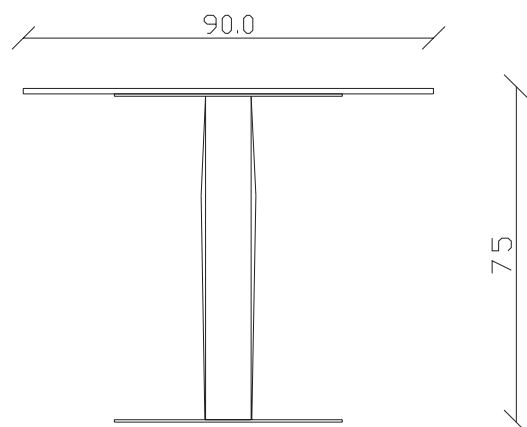

TAVOLO VISTA DALL'ALTO
table top view

TAVOLO VISTA FRONTALE LATO CORTO
front view of the short side of the table

TAVOLO VISTA FRONTALE LATO LUNGO
front view of the long side of the table

TAVOLO VISTA DALL'ALTO
table top view

art. T503

L145 x P 90 x H75 cm

TAVOLO VISTA FRONTALE LATO CORTO
front view of the short side of the table

TAVOLO VISTA FRONTALE LATO LUNGO
front view of the long side of the table

TAVOLO VISTA DALL'ALTO
table top view

TAVOLO VISTA DALL'ALTO
table top view

art. T084

blat ceramica rotunjit fix

mobilait.ro

L220 x P 110 x H75 cm

TAVOLO VISTA FRONTALE LATO CORTO
front view of the short side of the tableTAVOLO VISTA FRONTALE LATO LUNGO
front view of the long side of the tableTAVOLO VISTA DALL'ALTO
table top view

TAVOLO VISTA DALL'ALTO
table top view

art. T243

diametro 120x120/170 cm x H75 cm

TAVOLO VISTA FRONTALE LATO CORTO
front view of the short side of the table

TAVOLO VISTA FRONTALE LATO LUNGO
front view of the long side of the table