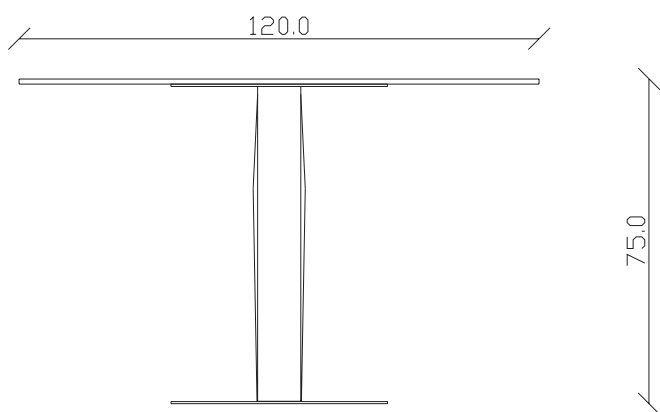

TAVOLO VISTA DALL'ALTO
table top view

art. T365

blat ceramica rotund

mobila it.ro

diametro 100 cm x H75 cm

TAVOLO VISTA FRONTALE LATO CORTO
front view of the short side of the table

TAVOLO VISTA FRONTALE LATO LUNGO
front view of the long side of the table

TAVOLO VISTA DALL'ALTO
table top view

art. T242

diametro 100x100/150 cm x H75 cm

TAVOLO VISTA FRONTALE LATO CORTO
front view of the short side of the table

TAVOLO VISTA FRONTALE LATO LUNGO
front view of the long side of the table

TAVOLO VISTA DALL'ALTO
table top view

art. T366

diametro 120 cm x H75 cm

TAVOLO VISTA FRONTALE LATO CORTO
front view of the short side of the table

TAVOLO VISTA FRONTALE LATO LUNGO
front view of the long side of the table

TAVOLO VISTA DALL'ALTO
table top view

art. T243

diametro 120x120/170 cm x H75 cm

TAVOLO VISTA FRONTALE LATO CORTO
front view of the short side of the table

TAVOLO VISTA FRONTALE LATO LUNGO
front view of the long side of the table