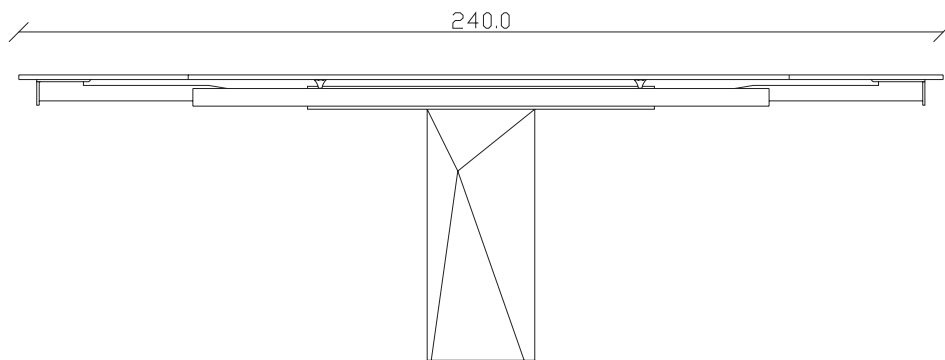

TAVOLO VISTA DALL'ALTO
table top view

art. T501

blat ceramica

mobila it.ro

L140 x P 90 x H75 cm

TAVOLO VISTA FRONTALE LATO CORTO
front view of the short side of the table

TAVOLO VISTA FRONTALE LATO LUNGO
front view of the long side of the table

TAVOLO VISTA DALL'ALTO
table top view

blat ceramica

mobila it.ro

art. T506

L160/240 x P 90 x H75 cm

TAVOLO VISTA FRONTALE LATO CORTO

front view of the short side of the table

TAVOLO VISTA FRONTALE LATO LUNGO

front view of the long side of the table

TAVOLO VISTA DALL'ALTO

table top view

art. T501

L160 x P 90 x H75 cm

blat ceramica

mobila it.ro

TAVOLO VISTA FRONTALE LATO CORTO
front view of the short side of the table

TAVOLO VISTA FRONTALE LATO LUNGO
front view of the long side of the table

TAVOLO VISTA DALL'ALTO
table top view

art. T244

100x100/150 cm x H75 cm

TAVOLO VISTA FRONTALE LATO CORTO
front view of the short side of the table