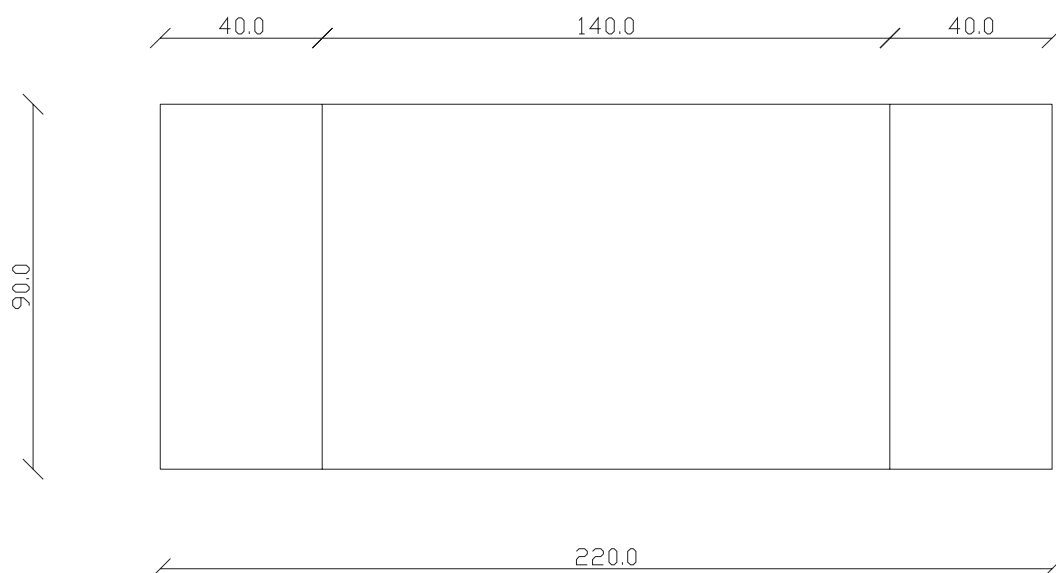

TAVOLO VISTA DALL'ALTO
table top view

art. T261

blat ceramica rotund

mobila it.ro

diametro 150 cm x H75 cm

TAVOLO VISTA FRONTALE LATO CORTO
front view of the short side of the table

TAVOLO VISTA FRONTALE LATO LUNGO
front view of the long side of the table

TAVOLO VISTA DALL'ALTO
table top view

art. T505

L140/220 x P 90 x H75 cm

TAVOLO VISTA FRONTALE LATO CORTO
front view of the short side of the table

TAVOLO VISTA FRONTALE LATO LUNGO
front view of the long side of the table

TAVOLO VISTA DALL'ALTO
table top view

art. T501

blat ceramica

mobila it.ro

L140 x P 90 x H75 cm

TAVOLO VISTA FRONTALE LATO CORTO
front view of the short side of the table

TAVOLO VISTA FRONTALE LATO LUNGO
front view of the long side of the table

TAVOLO VISTA DALL'ALTO
table top view

blat ceramica

mobila it.ro

art. T506

L160/240 x P 90 x H75 cm

TAVOLO VISTA FRONTALE LATO CORTO

front view of the short side of the table

TAVOLO VISTA FRONTALE LATO LUNGO