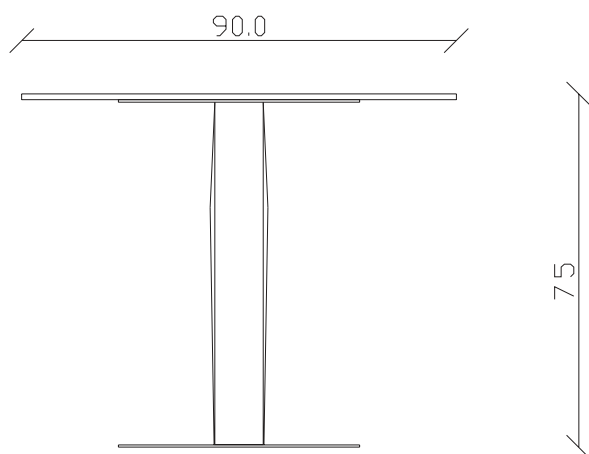

TAVOLO VISTA DALL'ALTO
table top view

art. T505

L140/220 x P 90 x H75 cm

TAVOLO VISTA FRONTALE LATO CORTO
front view of the short side of the table

TAVOLO VISTA FRONTALE LATO LUNGO
front view of the long side of the table

TAVOLO VISTA DALL'ALTO
table top view

art. T501

blat ceramica

mobila it.ro

L140 x P 90 x H75 cm

TAVOLO VISTA FRONTALE LATO CORTO
front view of the short side of the table

TAVOLO VISTA FRONTALE LATO LUNGO
front view of the long side of the table

TAVOLO VISTA DALL'ALTO
table top view

blat ceramica

mobila it.ro

art. T506

L160/240 x P 90 x H75 cm

TAVOLO VISTA FRONTALE LATO CORTO

front view of the short side of the table

TAVOLO VISTA FRONTALE LATO LUNGO

front view of the long side of the table

TAVOLO VISTA DALL'ALTO

table top view

art. T501

L160 x P 90 x H75 cm

blat ceramica

mobila it.ro

TAVOLO VISTA FRONTALE LATO CORTO
front view of the short side of the table