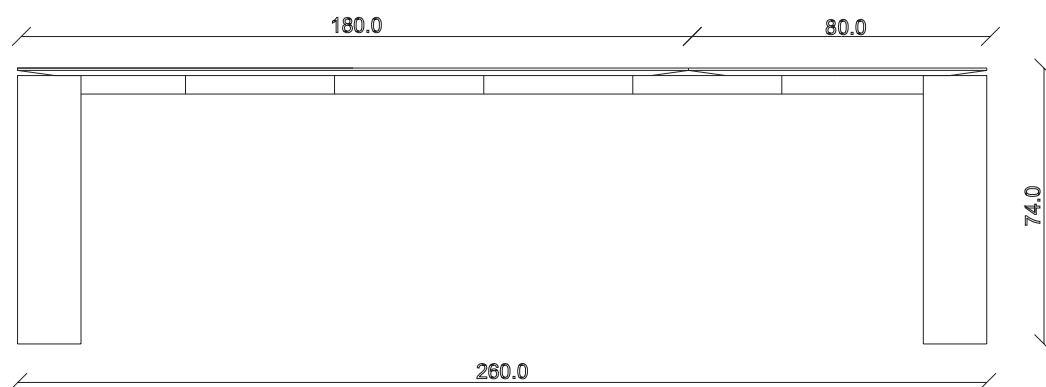

art. T353

L160/240 x P90 x H74 cm

TAVOLO VISTA FRONTALE LATO CORTO
front view of the short side of the table

TAVOLO VISTA FRONTALE LATO LUNGO
front view of the long side of the table

TAVOLO VISTA DALL'ALTO
table top view

art. T354

L180/260 x P90 x H74 cm

mobilait.ro

TAVOLO VISTA FRONTALE LATO CORTO
front view of the short side of the table

TAVOLO VISTA FRONTALE LATO LUNGO
front view of the long side of the table

TAVOLO VISTA DALL'ALTO
table top view

art. T355

L200/280 x P100 x H74 cm

TAVOLO VISTA FRONTALE LATO CORTO
front view of the short side of the table

TAVOLO VISTA FRONTALE LATO LUNGO
front view of the long side of the table

TAVOLO VISTA DALL'ALTO
table top view