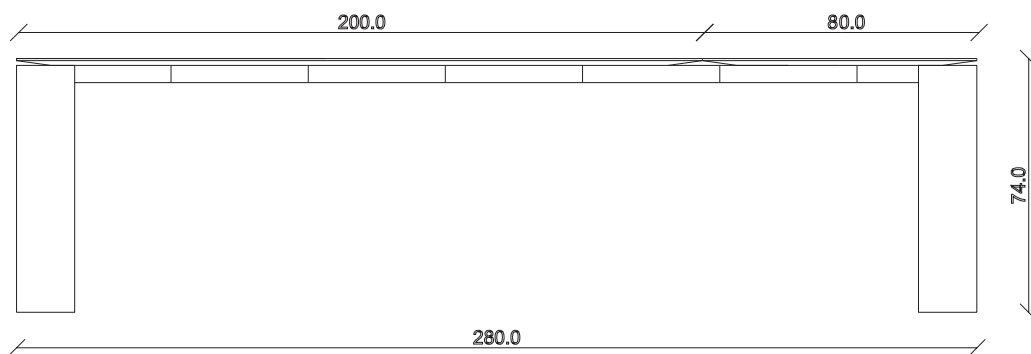

art. T353

L160/240 x P90 x H74 cm

TAVOLO VISTA FRONTALE LATO CORTO
front view of the short side of the table

TAVOLO VISTA FRONTALE LATO LUNGO
front view of the long side of the table

TAVOLO VISTA DALL'ALTO
table top view

art. T354

L180/260 x P90 x H74 cm

mobilait.ro

TAVOLO VISTA FRONTALE LATO CORTO
front view of the short side of the table

TAVOLO VISTA FRONTALE LATO LUNGO
front view of the long side of the table

TAVOLO VISTA DALL'ALTO
table top view

art. T355

L200/280 x P100 x H74 cm

TAVOLO VISTA FRONTALE LATO CORTO
front view of the short side of the table

TAVOLO VISTA FRONTALE LATO LUNGO
front view of the long side of the table

TAVOLO VISTA DALL'ALTO
table top view