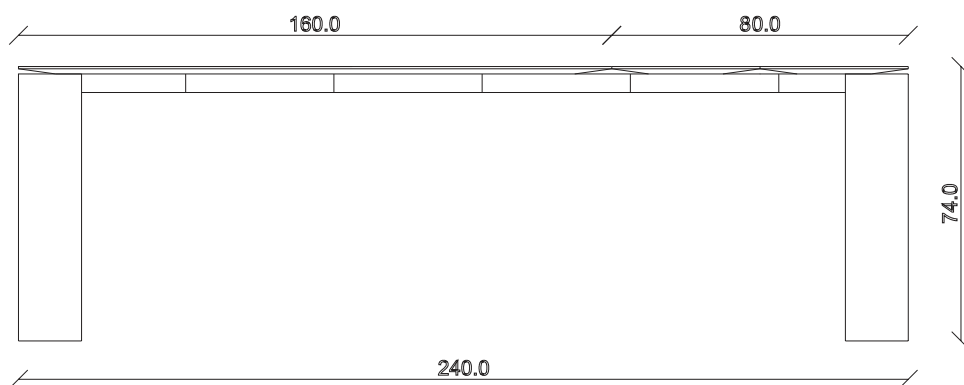

art. T353

L160/240 x P90 x H74 cm

TAVOLO VISTA FRONTALE LATO CORTO
front view of the short side of the table

TAVOLO VISTA FRONTALE LATO LUNGO
front view of the long side of the table

TAVOLO VISTA DALL'ALTO
table top view

art. T354

L180/260 x P90 x H74 cm

mobilait.ro

TAVOLO VISTA FRONTALE LATO CORTO
front view of the short side of the table

TAVOLO VISTA FRONTALE LATO LUNGO
front view of the long side of the table

TAVOLO VISTA DALL'ALTO
table top view

art. T355

L200/280 x P100 x H74 cm

TAVOLO VISTA FRONTALE LATO CORTO
front view of the short side of the table

TAVOLO VISTA FRONTALE LATO LUNGO
front view of the long side of the table

TAVOLO VISTA DALL'ALTO
table top view