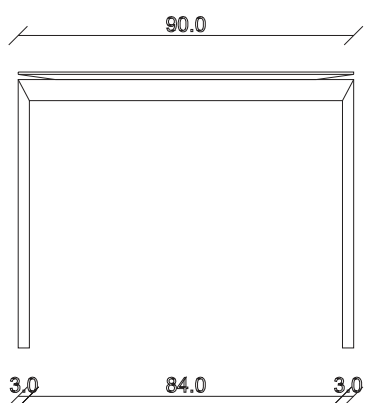

art. T353

L160/240 x P90 x H74 cm

TAVOLO VISTA FRONTALE LATO CORTO
front view of the short side of the table

TAVOLO VISTA FRONTALE LATO LUNGO
front view of the long side of the table

TAVOLO VISTA DALL'ALTO
table top view

art. T354

L180/260 x P90 x H74 cm

mobilait.ro

TAVOLO VISTA FRONTALE LATO CORTO
front view of the short side of the table

TAVOLO VISTA FRONTALE LATO LUNGO
front view of the long side of the table

TAVOLO VISTA DALL'ALTO
table top view

art. T355

L200/280 x P100 x H74 cm

TAVOLO VISTA FRONTALE LATO CORTO
front view of the short side of the table

TAVOLO VISTA FRONTALE LATO LUNGO
front view of the long side of the table

TAVOLO VISTA DALL'ALTO
table top view