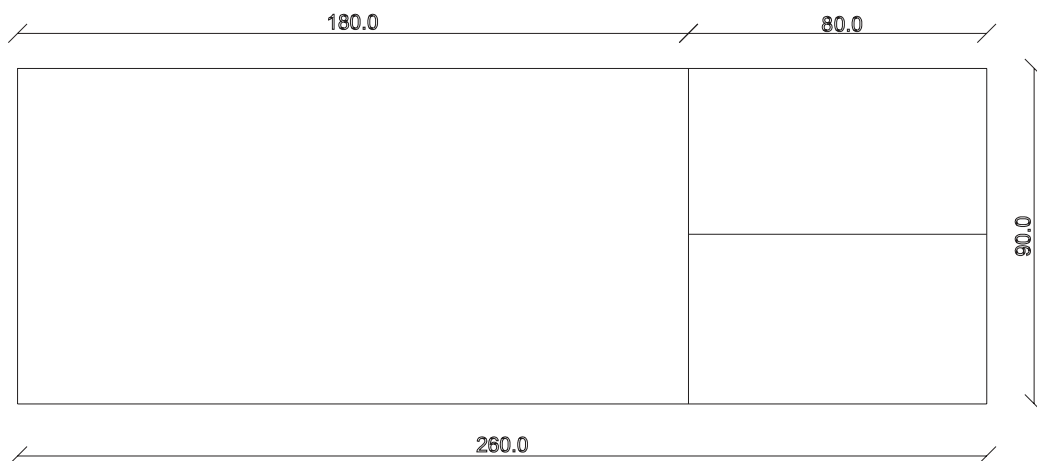

art. T353

L160/240 x P90 x H74 cm

TAVOLO VISTA FRONTALE LATO CORTO
front view of the short side of the table

TAVOLO VISTA FRONTALE LATO LUNGO
front view of the long side of the table

TAVOLO VISTA DALL'ALTO
table top view

art. T354

L180/260 x P90 x H74 cm

mobilait.ro

TAVOLO VISTA FRONTALE LATO CORTO
front view of the short side of the table

TAVOLO VISTA FRONTALE LATO LUNGO
front view of the long side of the table

TAVOLO VISTA DALL'ALTO
table top view

art. T355

L200/280 x P100 x H74 cm

TAVOLO VISTA FRONTALE LATO CORTO
front view of the short side of the table

TAVOLO VISTA FRONTALE LATO LUNGO
front view of the long side of the table

TAVOLO VISTA DALL'ALTO
table top view