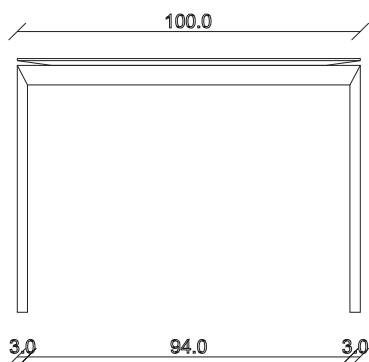

art. T353

L160/240 x P90 x H74 cm

TAVOLO VISTA FRONTALE LATO CORTO
front view of the short side of the table

TAVOLO VISTA FRONTALE LATO LUNGO
front view of the long side of the table

TAVOLO VISTA DALL'ALTO
table top view

art. T354

L180/260 x P90 x H74 cm

mobilait.ro

TAVOLO VISTA FRONTALE LATO CORTO
front view of the short side of the table

TAVOLO VISTA FRONTALE LATO LUNGO
front view of the long side of the table

TAVOLO VISTA DALL'ALTO
table top view

art. T355

L200/280 x P100 x H74 cm

TAVOLO VISTA FRONTALE LATO CORTO
front view of the short side of the table

TAVOLO VISTA FRONTALE LATO LUNGO
front view of the long side of the table

TAVOLO VISTA DALL'ALTO
table top view