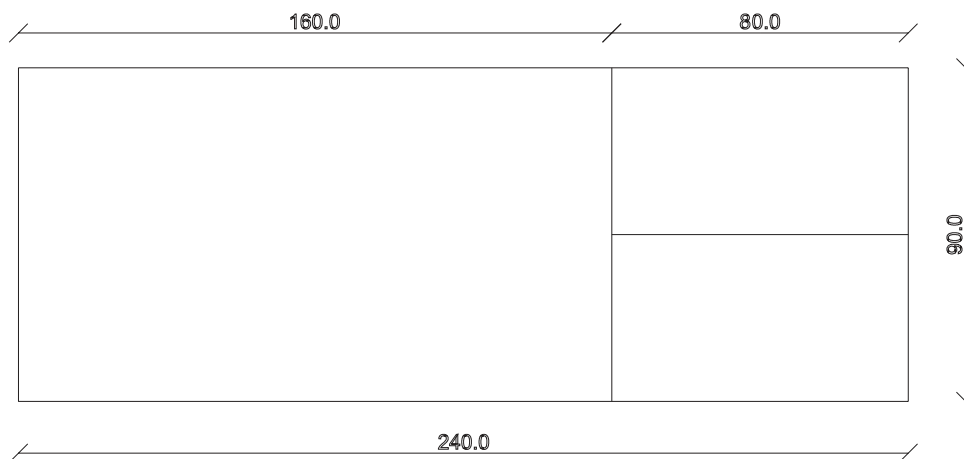

art. T353

L160/240 x P90 x H74 cm

TAVOLO VISTA FRONTALE LATO CORTO
front view of the short side of the table

TAVOLO VISTA FRONTALE LATO LUNGO
front view of the long side of the table

TAVOLO VISTA DALL'ALTO
table top view

art. T354

L180/260 x P90 x H74 cm

mobilait.ro

TAVOLO VISTA FRONTALE LATO CORTO
front view of the short side of the table

TAVOLO VISTA FRONTALE LATO LUNGO
front view of the long side of the table

TAVOLO VISTA DALL'ALTO
table top view

art. T355

L200/280 x P100 x H74 cm

TAVOLO VISTA FRONTALE LATO CORTO
front view of the short side of the table

TAVOLO VISTA FRONTALE LATO LUNGO
front view of the long side of the table

TAVOLO VISTA DALL'ALTO
table top view