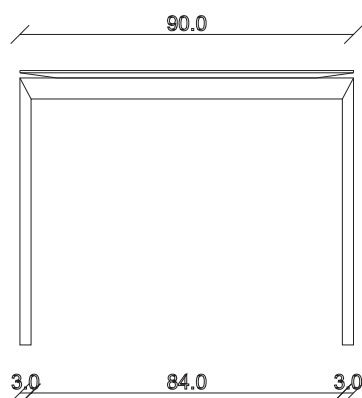

art. T353

L160/240 x P90 x H74 cm

TAVOLO VISTA FRONTALE LATO CORTO
front view of the short side of the table

TAVOLO VISTA FRONTALE LATO LUNGO
front view of the long side of the table

TAVOLO VISTA DALL'ALTO
table top view

art. T354

L180/260 x P90 x H74 cm

mobilait.ro

TAVOLO VISTA FRONTALE LATO CORTO
front view of the short side of the table

TAVOLO VISTA FRONTALE LATO LUNGO
front view of the long side of the table

TAVOLO VISTA DALL'ALTO
table top view

art. T355

L200/280 x P100 x H74 cm

TAVOLO VISTA FRONTALE LATO CORTO
front view of the short side of the table

TAVOLO VISTA FRONTALE LATO LUNGO
front view of the long side of the table

TAVOLO VISTA DALL'ALTO
table top view