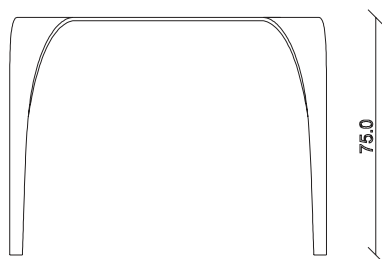

art. T339

L180 x P90 x H75 cm

TAVOLO VISTA FRONTALE LATO CORTO
front view of the short side of the table

TAVOLO VISTA FRONTALE LATO LUNGO
front view of the long side of the table

TAVOLO VISTA DALL'ALTO
table top view

art. T340

L240 x P100 x H75 cm

TAVOLO VISTA FRONTALE LATO CORTO

front view of the short side of the table

TAVOLO VISTA FRONTALE LATO LUNGO

front view of the long side of the table

TAVOLO VISTA DALL'ALTO

table top view