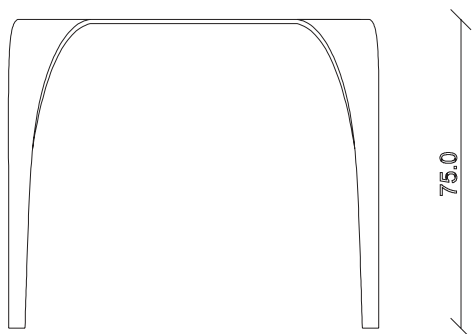

art. T339

L180 x P90 x H75 cm

TAVOLO VISTA FRONTALE LATO CORTO
front view of the short side of the table

TAVOLO VISTA FRONTALE LATO LUNGO
front view of the long side of the table

TAVOLO VISTA DALL'ALTO
table top view

art. T340

L240 x P100 x H75 cm

TAVOLO VISTA FRONTALE LATO CORTO

front view of the short side of the table

TAVOLO VISTA FRONTALE LATO LUNGO

front view of the long side of the table

TAVOLO VISTA DALL'ALTO

table top view