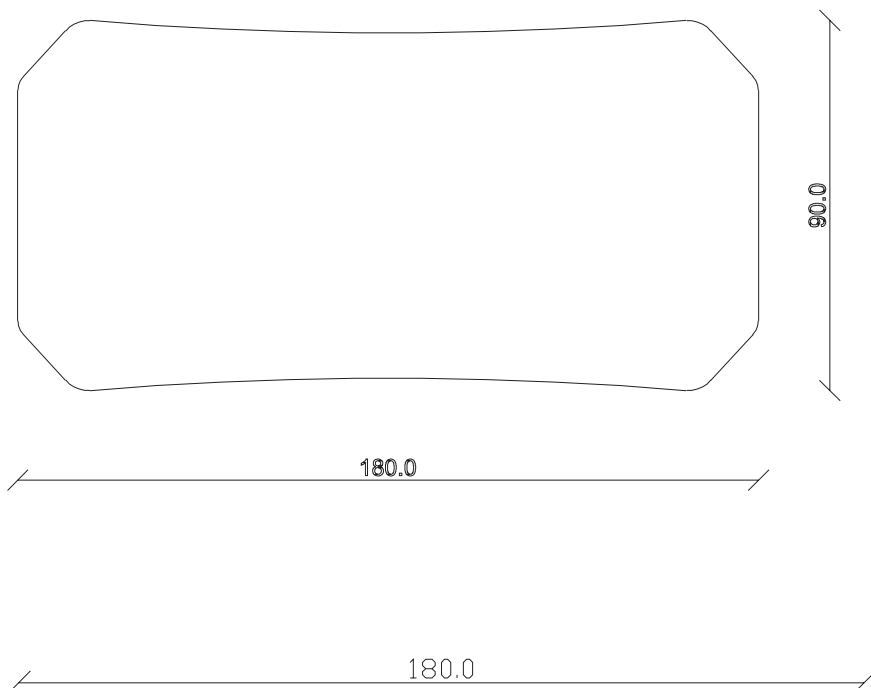

art. T339

L180 x P90 x H75 cm

TAVOLO VISTA FRONTALE LATO CORTO
front view of the short side of the table

TAVOLO VISTA FRONTALE LATO LUNGO
front view of the long side of the table

TAVOLO VISTA DALL'ALTO
table top view

art. T340

L240 x P100 x H75 cm

TAVOLO VISTA FRONTALE LATO CORTO

front view of the short side of the table

TAVOLO VISTA FRONTALE LATO LUNGO

front view of the long side of the table

TAVOLO VISTA DALL'ALTO

table top view