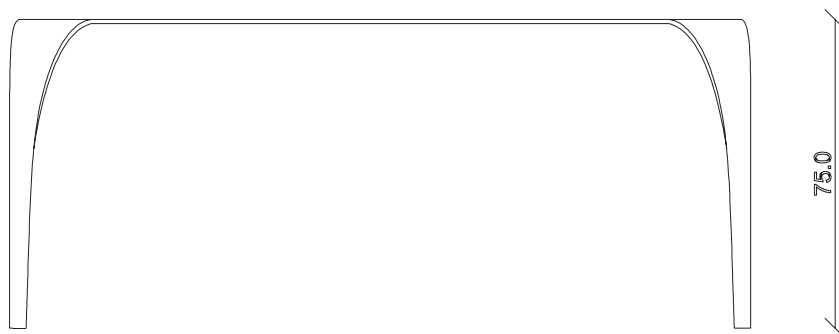

art. T339

L180 x P90 x H75 cm

TAVOLO VISTA FRONTALE LATO CORTO
front view of the short side of the table

TAVOLO VISTA FRONTALE LATO LUNGO
front view of the long side of the table

TAVOLO VISTA DALL'ALTO
table top view

art. T340

L240 x P100 x H75 cm

TAVOLO VISTA FRONTALE LATO CORTO

front view of the short side of the table

TAVOLO VISTA FRONTALE LATO LUNGO

front view of the long side of the table

TAVOLO VISTA DALL'ALTO

table top view