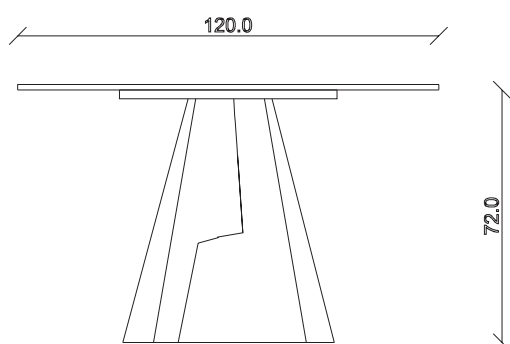

art. T030

L220 x 110 x H 74 cm

TAVOLO VISTA FRONTALE LATO CORTO
front view of the short side of the table

TAVOLO VISTA FRONTALE LATO LUNGO
front view of the long side of the table

TAVOLO VISTA DALL'ALTO
table top view

art. T311

L240 x 120 x H 74 cm

TAVOLO VISTA FRONTALE LATO CORTO
front view of the short side of the table

TAVOLO VISTA FRONTALE LATO LUNGO
front view of the long side of the table

TAVOLO VISTA DALL'ALTO
table top view

art. T025

L 180 x P90 x H 74 cm

TAVOLO VISTA FRONTALE LATO CORTO
front view of the short side of the tableTAVOLO VISTA FRONTALE LATO LUNGO
front view of the long side of the tableTAVOLO VISTA DALL'ALTO
table top view

art. T027

L 240 x P120 x H 74 cm

TAVOLO VISTA FRONTALE LATO CORTO
front view of the short side of the table

TAVOLO VISTA FRONTALE LATO LUNGO
front view of the long side of the table

TAVOLO VISTA DALL'ALTO
table top view