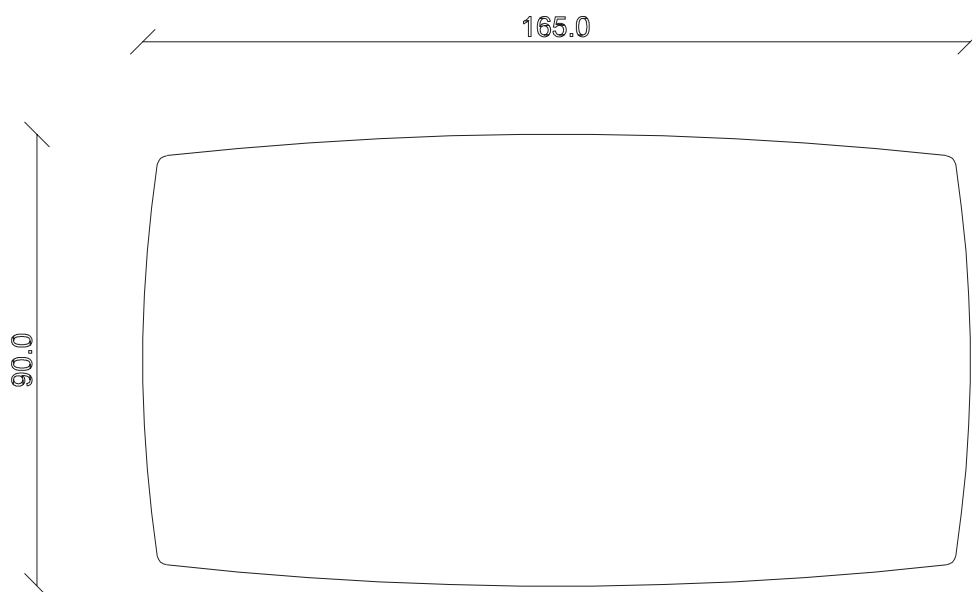

art. T309

L165 x P90 x H 74 cm

TAVOLO VISTA FRONTALE LATO CORTO
front view of the short side of the table

TAVOLO VISTA FRONTALE LATO LUNGO
front view of the long side of the table

TAVOLO VISTA DALL'ALTO
table top view

art. T090

L180 x P90 x H 74 cm

TAVOLO VISTA FRONTALE LATO CORTO
front view of the short side of the table

TAVOLO VISTA FRONTALE LATO LUNGO
front view of the long side of the table

TAVOLO VISTA DALL'ALTO
table top view

art. T025

L 180 x P90 x H 74 cm

TAVOLO VISTA FRONTALE LATO CORTO
front view of the short side of the tableTAVOLO VISTA FRONTALE LATO LUNGO
front view of the long side of the tableTAVOLO VISTA DALL'ALTO
table top view

art. T027

L 240 x P120 x H 74 cm

TAVOLO VISTA FRONTALE LATO CORTO
front view of the short side of the table

TAVOLO VISTA FRONTALE LATO LUNGO
front view of the long side of the table

TAVOLO VISTA DALL'ALTO
table top view