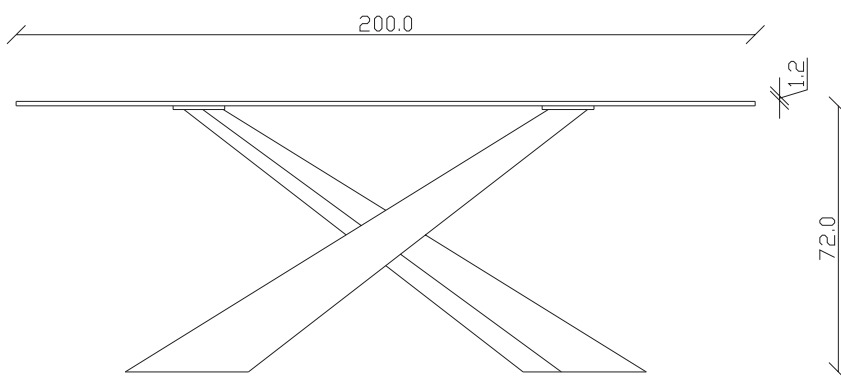

art. T311

L240 x 120 x H 74 cm

TAVOLO VISTA FRONTALE LATO CORTO
front view of the short side of the table

TAVOLO VISTA FRONTALE LATO LUNGO
front view of the long side of the table

TAVOLO VISTA DALL'ALTO
table top view

art. T028

L 200 x P120 x H 74 cm

TAVOLO VISTA FRONTALE LATO CORTO
front view of the short side of the tableTAVOLO VISTA FRONTALE LATO LUNGO
front view of the long side of the tableTAVOLO VISTA DALL'ALTO
table top view

art. T025

L 180 x P90 x H 74 cm

TAVOLO VISTA FRONTALE LATO CORTO
front view of the short side of the tableTAVOLO VISTA FRONTALE LATO LUNGO
front view of the long side of the tableTAVOLO VISTA DALL'ALTO
table top view

art. T027

L 240 x P120 x H 74 cm

TAVOLO VISTA FRONTALE LATO CORTO
front view of the short side of the table

TAVOLO VISTA FRONTALE LATO LUNGO
front view of the long side of the table

TAVOLO VISTA DALL'ALTO
table top view