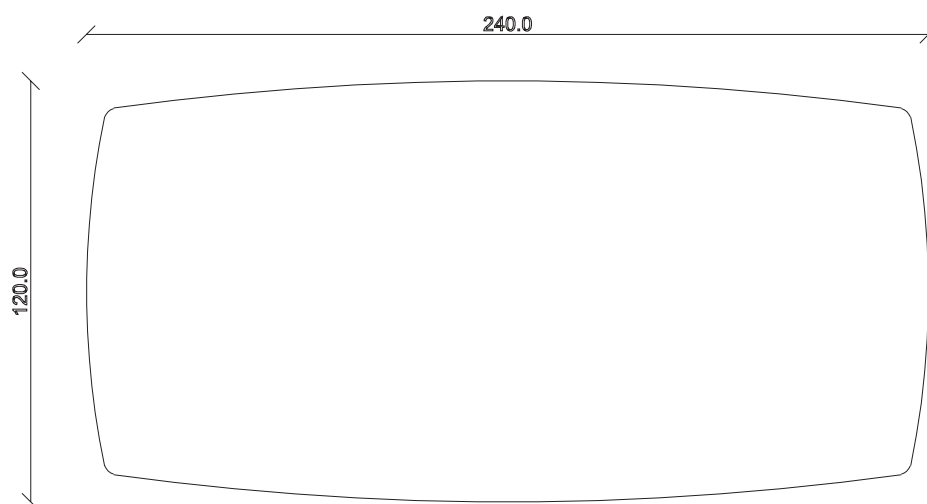

art. T311

L240 x 120 x H 74 cm

TAVOLO VISTA FRONTALE LATO CORTO
front view of the short side of the table

TAVOLO VISTA FRONTALE LATO LUNGO
front view of the long side of the table

TAVOLO VISTA DALL'ALTO
table top view

art. T028

L 200 x P120 x H 74 cm

TAVOLO VISTA FRONTALE LATO CORTO
front view of the short side of the tableTAVOLO VISTA FRONTALE LATO LUNGO
front view of the long side of the tableTAVOLO VISTA DALL'ALTO
table top view

art. T025

L 180 x P90 x H 74 cm

TAVOLO VISTA FRONTALE LATO CORTO
front view of the short side of the tableTAVOLO VISTA FRONTALE LATO LUNGO
front view of the long side of the tableTAVOLO VISTA DALL'ALTO
table top view

art. T026

L 200 x P100 x H 74 cm

TAVOLO VISTA FRONTALE LATO CORTO
front view of the short side of the table

TAVOLO VISTA FRONTALE LATO LUNGO
front view of the long side of the table

TAVOLO VISTA DALL'ALTO
table top view