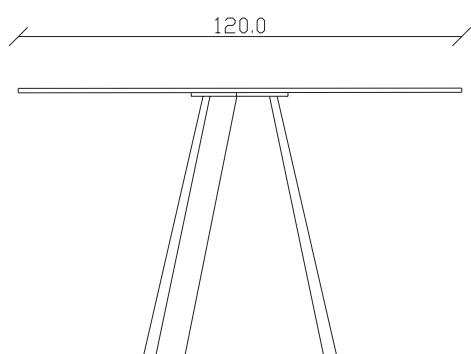

art. T311

L240 x 120 x H 74 cm

TAVOLO VISTA FRONTALE LATO CORTO
front view of the short side of the table

TAVOLO VISTA FRONTALE LATO LUNGO
front view of the long side of the table

TAVOLO VISTA DALL'ALTO
table top view

art. T028

L 200 x P120 x H 74 cm

TAVOLO VISTA FRONTALE LATO CORTO
front view of the short side of the tableTAVOLO VISTA FRONTALE LATO LUNGO
front view of the long side of the tableTAVOLO VISTA DALL'ALTO
table top view

art. T025

L 180 x P90 x H 74 cm

TAVOLO VISTA FRONTALE LATO CORTO
front view of the short side of the tableTAVOLO VISTA FRONTALE LATO LUNGO
front view of the long side of the tableTAVOLO VISTA DALL'ALTO
table top view

art. T027

L 240 x P120 x H 74 cm

TAVOLO VISTA FRONTALE LATO CORTO
front view of the short side of the table

TAVOLO VISTA FRONTALE LATO LUNGO
front view of the long side of the table

TAVOLO VISTA DALL'ALTO
table top view