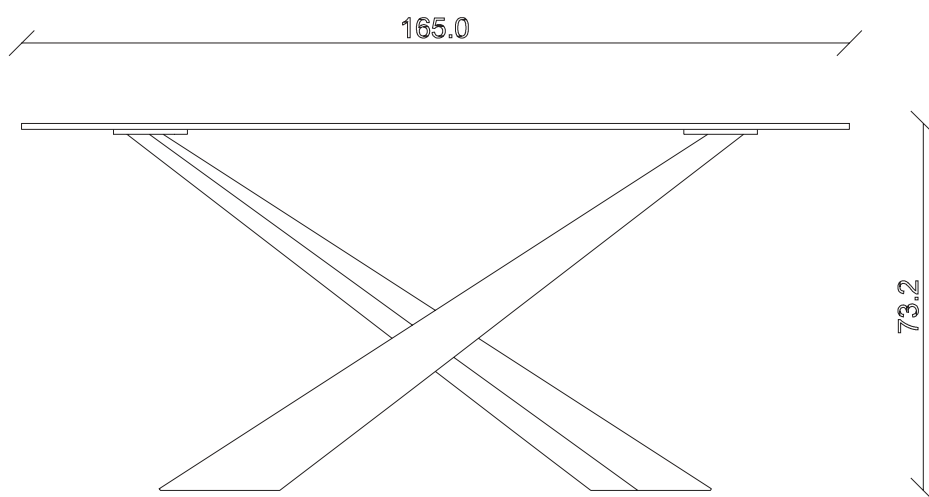

art. T309

L165 x P90 x H 74 cm

TAVOLO VISTA FRONTALE LATO CORTO
front view of the short side of the table

TAVOLO VISTA FRONTALE LATO LUNGO
front view of the long side of the table

TAVOLO VISTA DALL'ALTO
table top view

art. T090

L180 x P90 x H 74 cm

TAVOLO VISTA FRONTALE LATO CORTO
front view of the short side of the table

TAVOLO VISTA FRONTALE LATO LUNGO
front view of the long side of the table

TAVOLO VISTA DALL'ALTO
table top view

art. T025

L 180 x P90 x H 74 cm

TAVOLO VISTA FRONTALE LATO CORTO
front view of the short side of the tableTAVOLO VISTA FRONTALE LATO LUNGO
front view of the long side of the tableTAVOLO VISTA DALL'ALTO
table top view

art. T027

L 240 x P120 x H 74 cm

TAVOLO VISTA FRONTALE LATO CORTO
front view of the short side of the table

TAVOLO VISTA FRONTALE LATO LUNGO
front view of the long side of the table

TAVOLO VISTA DALL'ALTO
table top view