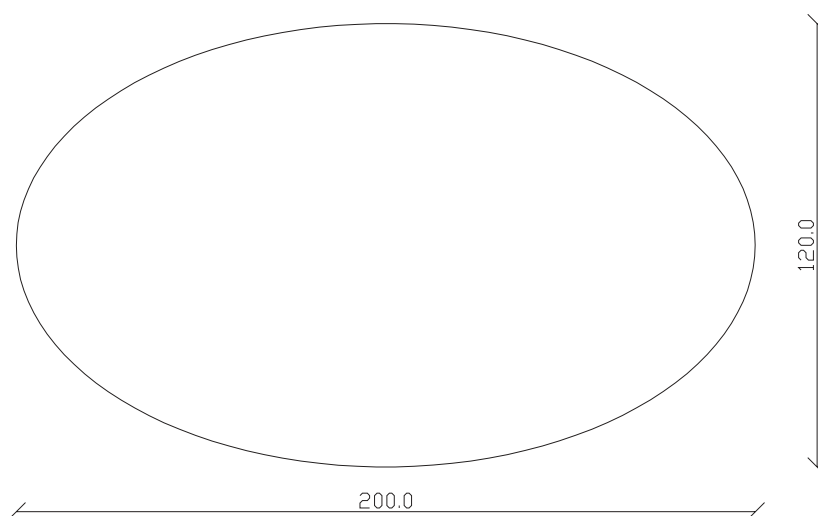

art. T311

L240 x 120 x H 74 cm

TAVOLO VISTA FRONTALE LATO CORTO
front view of the short side of the table

TAVOLO VISTA FRONTALE LATO LUNGO
front view of the long side of the table

TAVOLO VISTA DALL'ALTO
table top view

art. T028

L 200 x P120 x H 74 cm

TAVOLO VISTA FRONTALE LATO CORTO
front view of the short side of the tableTAVOLO VISTA FRONTALE LATO LUNGO
front view of the long side of the tableTAVOLO VISTA DALL'ALTO
table top view

art. T025

L 180 x P90 x H 74 cm

TAVOLO VISTA FRONTALE LATO CORTO
front view of the short side of the tableTAVOLO VISTA FRONTALE LATO LUNGO
front view of the long side of the tableTAVOLO VISTA DALL'ALTO
table top view