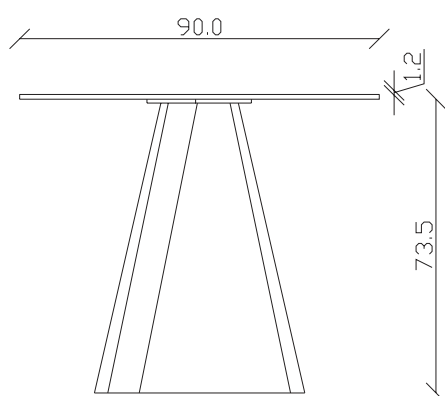

art. T311

L240 x 120 x H 74 cm

TAVOLO VISTA FRONTALE LATO CORTO
front view of the short side of the table

TAVOLO VISTA FRONTALE LATO LUNGO
front view of the long side of the table

TAVOLO VISTA DALL'ALTO
table top view

art. T028

L 200 x P120 x H 74 cm

TAVOLO VISTA FRONTALE LATO CORTO
front view of the short side of the tableTAVOLO VISTA FRONTALE LATO LUNGO
front view of the long side of the tableTAVOLO VISTA DALL'ALTO
table top view

art. T025

L 180 x P90 x H 74 cm

TAVOLO VISTA FRONTALE LATO CORTO
front view of the short side of the tableTAVOLO VISTA FRONTALE LATO LUNGO
front view of the long side of the tableTAVOLO VISTA DALL'ALTO
table top view

art. T027

L 240 x P120 x H 74 cm

TAVOLO VISTA FRONTALE LATO CORTO
front view of the short side of the table

TAVOLO VISTA FRONTALE LATO LUNGO
front view of the long side of the table

TAVOLO VISTA DALL'ALTO
table top view