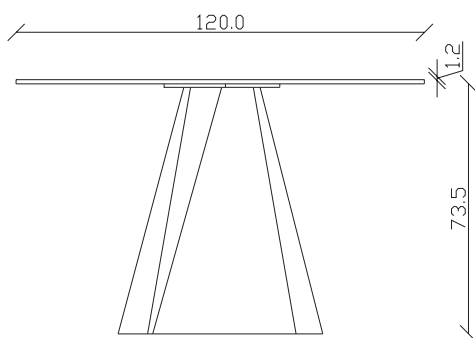

art. T028

L 200 x P120 x H 74 cm

TAVOLO VISTA FRONTALE LATO CORTO
front view of the short side of the tableTAVOLO VISTA FRONTALE LATO LUNGO
front view of the long side of the tableTAVOLO VISTA DALL'ALTO
table top view

art. T025

L 180 x P90 x H 74 cm

TAVOLO VISTA FRONTALE LATO CORTO
front view of the short side of the tableTAVOLO VISTA FRONTALE LATO LUNGO
front view of the long side of the tableTAVOLO VISTA DALL'ALTO
table top view

art. T026

L 200 x P100 x H 74 cm

TAVOLO VISTA FRONTALE LATO CORTO
front view of the short side of the table

TAVOLO VISTA FRONTALE LATO LUNGO
front view of the long side of the table

TAVOLO VISTA DALL'ALTO
table top view

art. T027

L 240 x P120 x H 74 cm

TAVOLO VISTA FRONTALE LATO CORTO
front view of the short side of the table

TAVOLO VISTA FRONTALE LATO LUNGO
front view of the long side of the table

TAVOLO VISTA DALL'ALTO
table top view