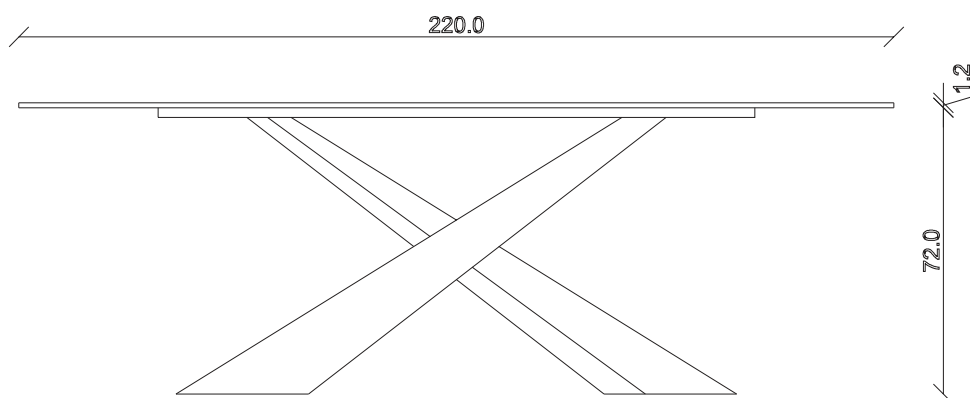

art. T090

L180 x P90 x H 74 cm

TAVOLO VISTA FRONTALE LATO CORTO
front view of the short side of the table

TAVOLO VISTA FRONTALE LATO LUNGO
front view of the long side of the table

TAVOLO VISTA DALL'ALTO
table top view

art. T030

L220 x 110 x H 74 cm

TAVOLO VISTA FRONTALE LATO CORTO
front view of the short side of the table

TAVOLO VISTA FRONTALE LATO LUNGO
front view of the long side of the table

TAVOLO VISTA DALL'ALTO
table top view

art. T025

L 180 x P90 x H 74 cm

TAVOLO VISTA FRONTALE LATO CORTO
front view of the short side of the tableTAVOLO VISTA FRONTALE LATO LUNGO
front view of the long side of the tableTAVOLO VISTA DALL'ALTO
table top view

art. T027

L 240 x P120 x H 74 cm

TAVOLO VISTA FRONTALE LATO CORTO
front view of the short side of the table

TAVOLO VISTA FRONTALE LATO LUNGO
front view of the long side of the table

TAVOLO VISTA DALL'ALTO
table top view