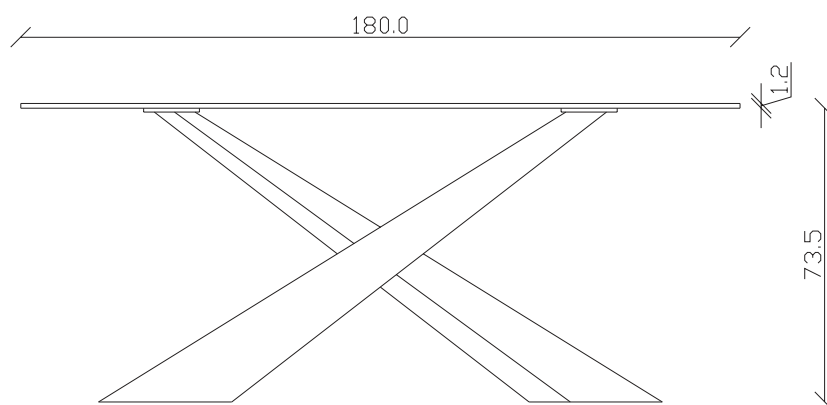

art. T311

L240 x 120 x H 74 cm

TAVOLO VISTA FRONTALE LATO CORTO
front view of the short side of the table

TAVOLO VISTA FRONTALE LATO LUNGO
front view of the long side of the table

TAVOLO VISTA DALL'ALTO
table top view

art. T028

L 200 x P120 x H 74 cm

TAVOLO VISTA FRONTALE LATO CORTO
front view of the short side of the tableTAVOLO VISTA FRONTALE LATO LUNGO
front view of the long side of the tableTAVOLO VISTA DALL'ALTO
table top view

art. T025

L 180 x P90 x H 74 cm

TAVOLO VISTA FRONTALE LATO CORTO
front view of the short side of the tableTAVOLO VISTA FRONTALE LATO LUNGO
front view of the long side of the tableTAVOLO VISTA DALL'ALTO
table top view

art. T027

L 240 x P120 x H 74 cm

TAVOLO VISTA FRONTALE LATO CORTO
front view of the short side of the table

TAVOLO VISTA FRONTALE LATO LUNGO
front view of the long side of the table

TAVOLO VISTA DALL'ALTO
table top view