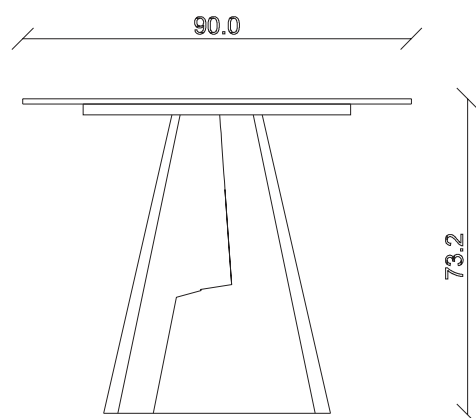

art. T309

L165 x P90 x H 74 cm

TAVOLO VISTA FRONTALE LATO CORTO
front view of the short side of the table

TAVOLO VISTA FRONTALE LATO LUNGO
front view of the long side of the table

TAVOLO VISTA DALL'ALTO
table top view

art. T090

L180 x P90 x H 74 cm

TAVOLO VISTA FRONTALE LATO CORTO
front view of the short side of the table

TAVOLO VISTA FRONTALE LATO LUNGO
front view of the long side of the table

TAVOLO VISTA DALL'ALTO
table top view

art. T025

L 180 x P90 x H 74 cm

TAVOLO VISTA FRONTALE LATO CORTO
front view of the short side of the tableTAVOLO VISTA FRONTALE LATO LUNGO
front view of the long side of the tableTAVOLO VISTA DALL'ALTO
table top view

art. T027

L 240 x P120 x H 74 cm

TAVOLO VISTA FRONTALE LATO CORTO
front view of the short side of the table

TAVOLO VISTA FRONTALE LATO LUNGO
front view of the long side of the table

TAVOLO VISTA DALL'ALTO
table top view