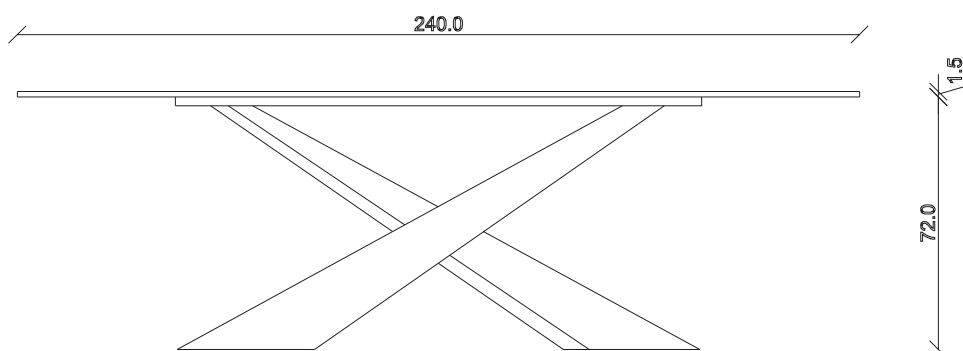

TAVOLO VISTA FRONTALE LATO CORTO
front view of the short side of the table

TAVOLO VISTA FRONTALE LATO LUNGO
front view of the long side of the table