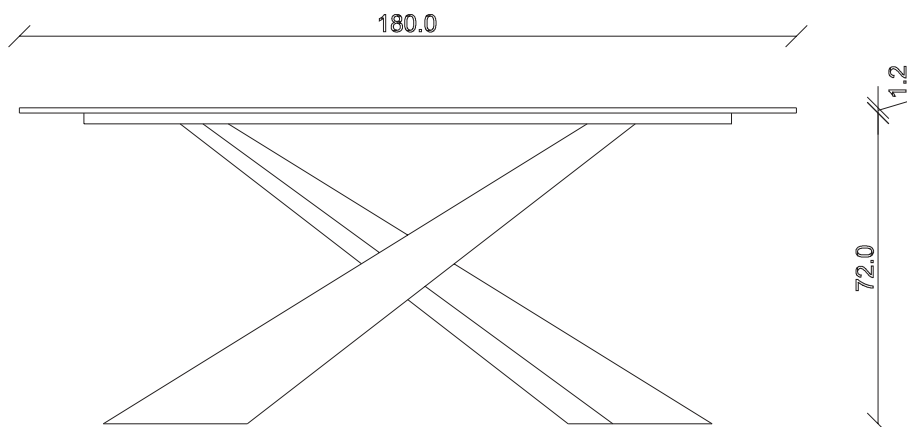

art. T309

L165 x P90 x H 74 cm

TAVOLO VISTA FRONTALE LATO CORTO
front view of the short side of the table

TAVOLO VISTA FRONTALE LATO LUNGO
front view of the long side of the table

TAVOLO VISTA DALL'ALTO
table top view

art. T090

L180 x P90 x H 74 cm

TAVOLO VISTA FRONTALE LATO CORTO
front view of the short side of the table

TAVOLO VISTA FRONTALE LATO LUNGO
front view of the long side of the table

TAVOLO VISTA DALL'ALTO
table top view

art. T025

L 180 x P90 x H 74 cm

TAVOLO VISTA FRONTALE LATO CORTO
front view of the short side of the tableTAVOLO VISTA FRONTALE LATO LUNGO
front view of the long side of the tableTAVOLO VISTA DALL'ALTO
table top view

art. T027

L 240 x P120 x H 74 cm

TAVOLO VISTA FRONTALE LATO CORTO
front view of the short side of the table

TAVOLO VISTA FRONTALE LATO LUNGO
front view of the long side of the table

TAVOLO VISTA DALL'ALTO
table top view