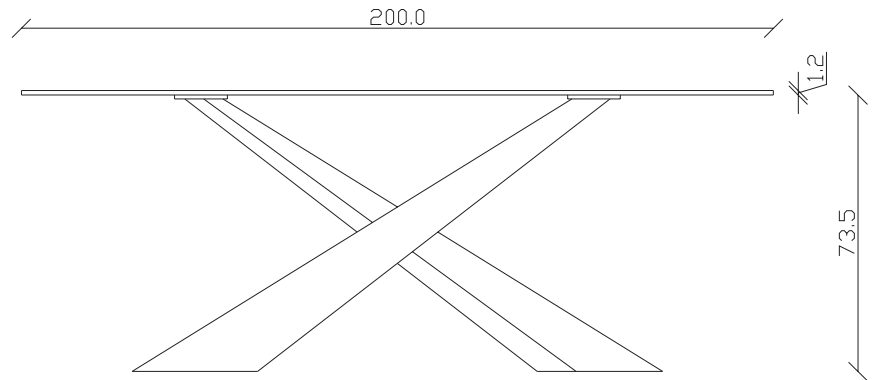

art. T028

L 200 x P120 x H 74 cm

TAVOLO VISTA FRONTALE LATO CORTO
front view of the short side of the tableTAVOLO VISTA FRONTALE LATO LUNGO
front view of the long side of the tableTAVOLO VISTA DALL'ALTO
table top view

art. T025

L 180 x P90 x H 74 cm

TAVOLO VISTA FRONTALE LATO CORTO
front view of the short side of the tableTAVOLO VISTA FRONTALE LATO LUNGO
front view of the long side of the tableTAVOLO VISTA DALL'ALTO
table top view

art. T026

L 200 x P100 x H 74 cm

TAVOLO VISTA FRONTALE LATO CORTO
front view of the short side of the table

TAVOLO VISTA FRONTALE LATO LUNGO
front view of the long side of the table

TAVOLO VISTA DALL'ALTO
table top view

art. T027

L 240 x P120 x H 74 cm

TAVOLO VISTA FRONTALE LATO CORTO
front view of the short side of the table

TAVOLO VISTA FRONTALE LATO LUNGO
front view of the long side of the table

TAVOLO VISTA DALL'ALTO
table top view