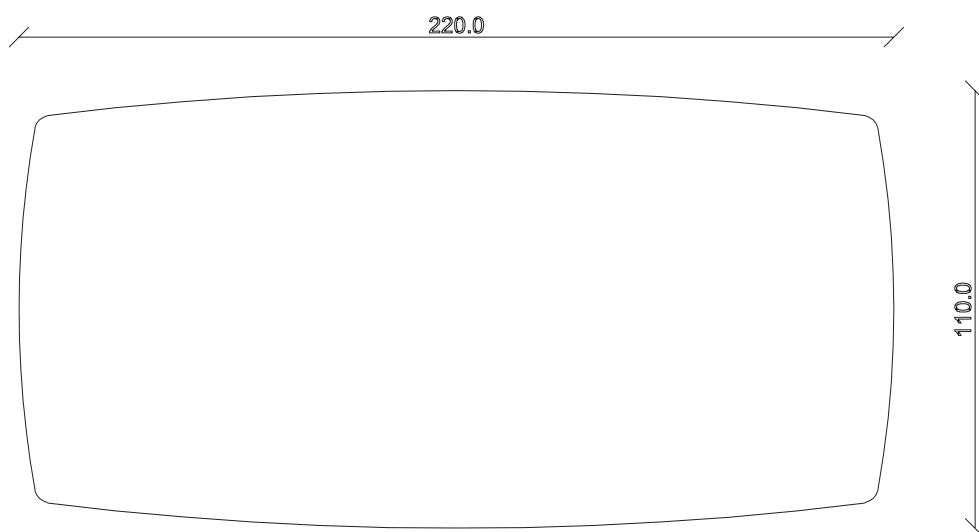

art. T090

L180 x P90 x H 74 cm

TAVOLO VISTA FRONTALE LATO CORTO
front view of the short side of the table

TAVOLO VISTA FRONTALE LATO LUNGO
front view of the long side of the table

TAVOLO VISTA DALL'ALTO
table top view

art. T030

L220 x 110 x H 74 cm

TAVOLO VISTA FRONTALE LATO CORTO
front view of the short side of the table

TAVOLO VISTA FRONTALE LATO LUNGO
front view of the long side of the table

TAVOLO VISTA DALL'ALTO
table top view

art. T028

L 200 x P120 x H 74 cm

TAVOLO VISTA FRONTALE LATO CORTO
front view of the short side of the tableTAVOLO VISTA FRONTALE LATO LUNGO
front view of the long side of the tableTAVOLO VISTA DALL'ALTO
table top view

art. T025

L 180 x P90 x H 74 cm

TAVOLO VISTA FRONTALE LATO CORTO
front view of the short side of the tableTAVOLO VISTA FRONTALE LATO LUNGO
front view of the long side of the tableTAVOLO VISTA DALL'ALTO
table top view