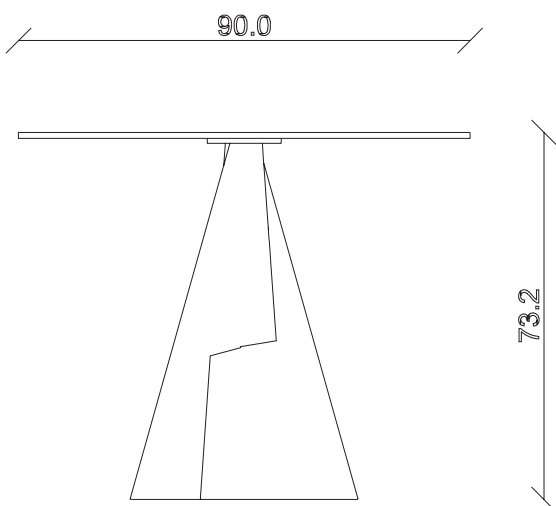

art. T309

L165 x P90 x H 74 cm

TAVOLO VISTA FRONTALE LATO CORTO
front view of the short side of the table