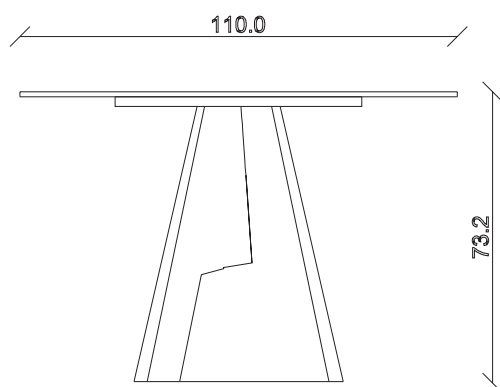

art. T090

L180 x P90 x H 74 cm

TAVOLO VISTA FRONTALE LATO CORTO
front view of the short side of the table

TAVOLO VISTA FRONTALE LATO LUNGO
front view of the long side of the table

TAVOLO VISTA DALL'ALTO
table top view

art. T030

L220 x 110 x H 74 cm

TAVOLO VISTA FRONTALE LATO CORTO
front view of the short side of the table

TAVOLO VISTA FRONTALE LATO LUNGO
front view of the long side of the table

TAVOLO VISTA DALL'ALTO
table top view

art. T025

L 180 x P90 x H 74 cm

TAVOLO VISTA FRONTALE LATO CORTO
front view of the short side of the tableTAVOLO VISTA FRONTALE LATO LUNGO
front view of the long side of the tableTAVOLO VISTA DALL'ALTO
table top view

art. T027

L 240 x P120 x H 74 cm

TAVOLO VISTA FRONTALE LATO CORTO
front view of the short side of the table

TAVOLO VISTA FRONTALE LATO LUNGO
front view of the long side of the table

TAVOLO VISTA DALL'ALTO
table top view