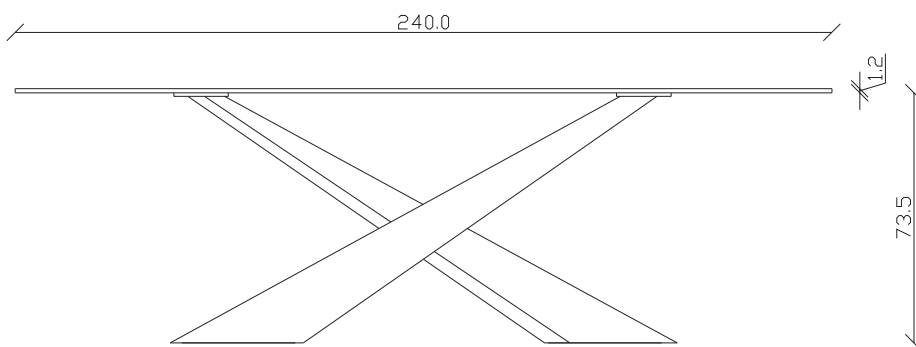

art. T025

L 180 x P90 x H 74 cm

TAVOLO VISTA FRONTALE LATO CORTO
front view of the short side of the tableTAVOLO VISTA FRONTALE LATO LUNGO
front view of the long side of the tableTAVOLO VISTA DALL'ALTO
table top view

art. T026

L 200 x P100 x H 74 cm

TAVOLO VISTA FRONTALE LATO CORTO
front view of the short side of the table

TAVOLO VISTA FRONTALE LATO LUNGO
front view of the long side of the table

TAVOLO VISTA DALL'ALTO
table top view

art. T027

L 240 x P120 x H 74 cm

TAVOLO VISTA FRONTALE LATO CORTO
front view of the short side of the table

TAVOLO VISTA FRONTALE LATO LUNGO
front view of the long side of the table

TAVOLO VISTA DALL'ALTO
table top view