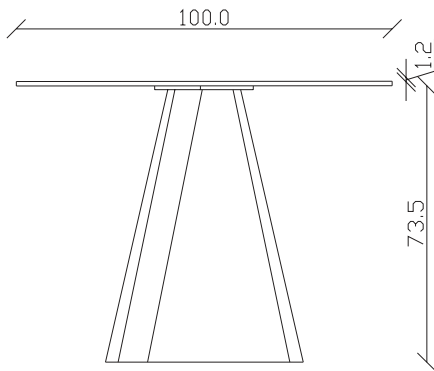

art. T028

L 200 x P120 x H 74 cm

TAVOLO VISTA FRONTALE LATO CORTO
front view of the short side of the tableTAVOLO VISTA FRONTALE LATO LUNGO
front view of the long side of the tableTAVOLO VISTA DALL'ALTO
table top view

art. T025

L 180 x P90 x H 74 cm

TAVOLO VISTA FRONTALE LATO CORTO
front view of the short side of the tableTAVOLO VISTA FRONTALE LATO LUNGO
front view of the long side of the tableTAVOLO VISTA DALL'ALTO
table top view

art. T026

L 200 x P100 x H 74 cm

TAVOLO VISTA FRONTALE LATO CORTO
front view of the short side of the table

TAVOLO VISTA FRONTALE LATO LUNGO
front view of the long side of the table

TAVOLO VISTA DALL'ALTO
table top view

art. T027

L 240 x P120 x H 74 cm

TAVOLO VISTA FRONTALE LATO CORTO
front view of the short side of the table

TAVOLO VISTA FRONTALE LATO LUNGO
front view of the long side of the table

TAVOLO VISTA DALL'ALTO
table top view