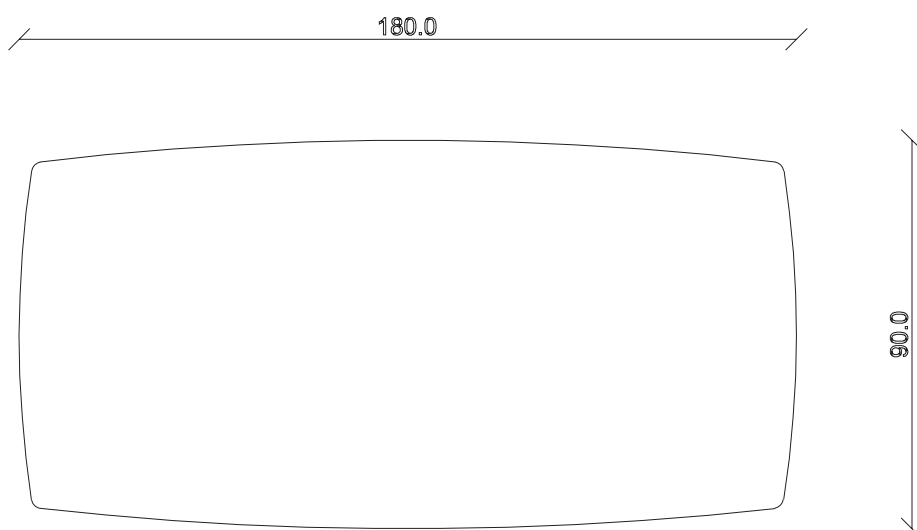

art. T090

L180 x P90 x H 74 cm

TAVOLO VISTA FRONTALE LATO CORTO
front view of the short side of the table

TAVOLO VISTA FRONTALE LATO LUNGO
front view of the long side of the table

TAVOLO VISTA DALL'ALTO
table top view

art. T030

L220 x 110 x H 74 cm

TAVOLO VISTA FRONTALE LATO CORTO
front view of the short side of the table

TAVOLO VISTA FRONTALE LATO LUNGO
front view of the long side of the table

TAVOLO VISTA DALL'ALTO
table top view

art. T028

L 200 x P120 x H 74 cm

TAVOLO VISTA FRONTALE LATO CORTO
front view of the short side of the tableTAVOLO VISTA FRONTALE LATO LUNGO
front view of the long side of the tableTAVOLO VISTA DALL'ALTO
table top view

art. T025

L 180 x P90 x H 74 cm

TAVOLO VISTA FRONTALE LATO CORTO
front view of the short side of the tableTAVOLO VISTA FRONTALE LATO LUNGO
front view of the long side of the tableTAVOLO VISTA DALL'ALTO
table top view