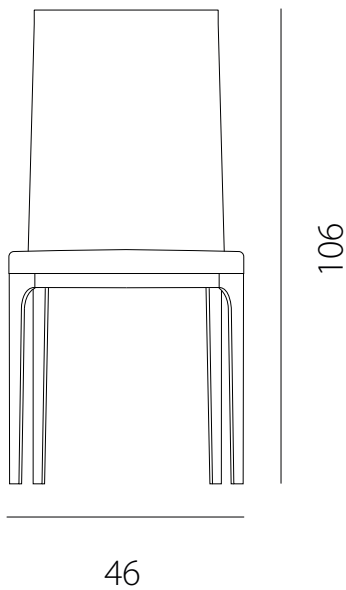

art. **GANA**

**sedia/chair** 9,5 Kg

**imballo/packaging** 22 Kg (m<sup>3</sup> 0,41) 

**dimensione/dimensions** L46 x P58 x H106 cm  
Hs 50 cm

**Vista frontale**  
*Front view*

**Vista laterale**  
*Side view*

art. **GANB**

**sedia/chair** 9 Kg

**imballo/packaging** 22 Kg (m<sup>3</sup> 0,40) 

**dimensione/dimensions** L46 x P 58 x H98 cm  
Hs 50 cm

**Vista frontale**

*Front view*

46

**Vista laterale**

*Side view*

58