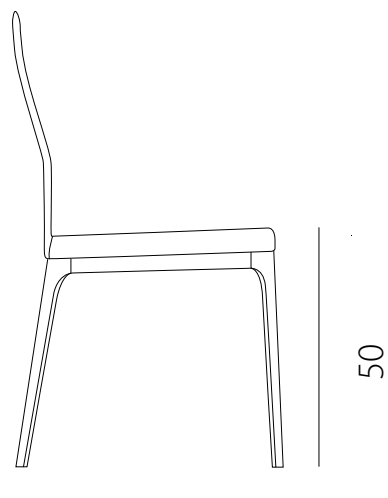

art. **GANA**

**sedia/chair** 9,5 Kg

**imballo/packaging** 22 Kg (m<sup>3</sup> 0,41) 

**dimensione/dimensions** L46 x P58 x H106 cm  
Hs 50 cm

**Vista frontale**  
*Front view*

**Vista laterale**  
*Side view*

art. **GANB**

**sedia/chair** 9 Kg

**imballo/packaging** 22 Kg (m<sup>3</sup> 0,40) 

**dimensione/dimensions** L46 x P 58 x H98 cm  
Hs 50 cm

**Vista frontale**

*Front view*

46

**Vista laterale**

*Side view*

58