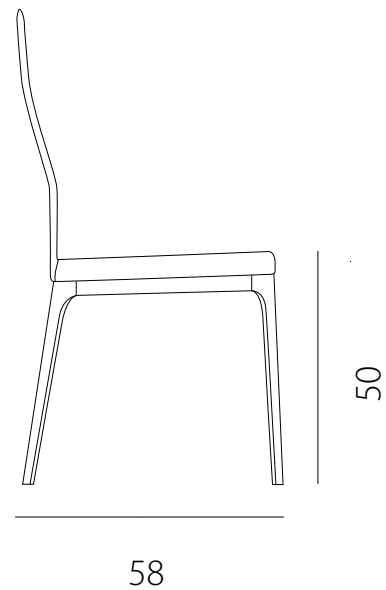

art. **GANA**

**sedia/chair** 9,5 Kg

**imballo/packaging** 22 Kg (m<sup>3</sup> 0,41) 

**dimensione/dimensions** L46 x P58 x H106 cm  
Hs 50 cm

**Vista frontale**  
*Front view*

**Vista laterale**  
*Side view*

art. **GANB**

**sedia/chair** 9 Kg

**imballo/packaging** 22 Kg (m<sup>3</sup> 0,40) 

**dimensione/dimensions** L46 x P 58 x H98 cm  
Hs 50 cm

**Vista frontale**

*Front view*

46

**Vista laterale**

*Side view*

58