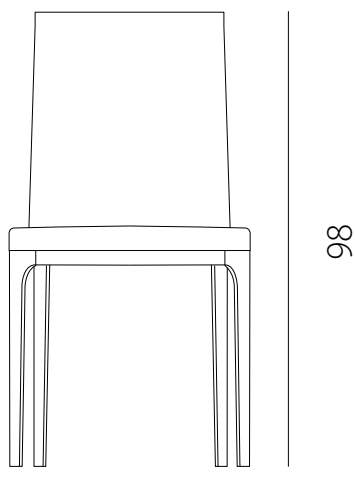

art. **GANA**

**sedia/chair** 9,5 Kg

**imballo/packaging** 22 Kg (m<sup>3</sup> 0,41) 

**dimensione/dimensions** L46 x P58 x H106 cm  
Hs 50 cm

**Vista frontale**  
*Front view*

**Vista laterale**  
*Side view*

art. **GANB**

**sedia/chair** 9 Kg

**imballo/packaging** 22 Kg (m<sup>3</sup> 0,40) 

**dimensione/dimensions** L46 x P 58 x H98 cm  
Hs 50 cm

**Vista frontale**

*Front view*

46

**Vista laterale**

*Side view*

58